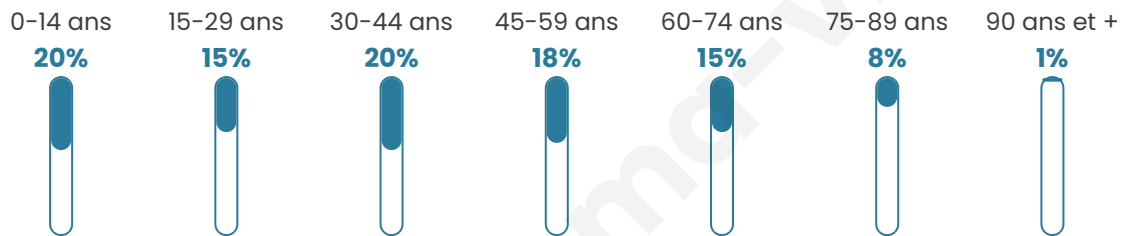

1 286

Age moyen

40 ans

Pop active

47.2%

Taux chômage

8%

Pop densité

429 h/km²

Revenu moyen

22 150 €/an

Evolution du nombre d'habitants

Sources : Institut national de la statistique et des études économiques (insee) selon Les dernières parutions officielles de 2024 portant sur les années 2020, 2021 et 2022.

Tranche d'âge

Activité professionnelle

Niveau de diplôme

Composition des ménages

Profils électoraux

Premier tour

	Marine LE PEN	32.75 %
	Jean-Luc MÉLENCHON	18.60 %
	Emmanuel MACRON	17.65 %
	Éric ZEMMOUR	7.63 %
	Valérie PÉCRESE	5.88 %
	Nicolas DUPONT-AIGNAN	4.77 %
	Jean LASSALLE	3.66 %
	Fabien ROUSSEL	2.54 %
	Yannick JADOT	2.54 %
	Anne HIDALGO	2.38 %
	Nathalie ARTHAUD	1.11 %
	Philippe POUTOU	0.48 %

833 inscrits

Participation : 77.67%

Votes blancs : 2.32%

Votes nuls : 0.46%

Second tour

	Emmanuel MACRON	39,78 %
	Marine LE PEN	60,22 %

832 inscrits

Participation : 74.04%