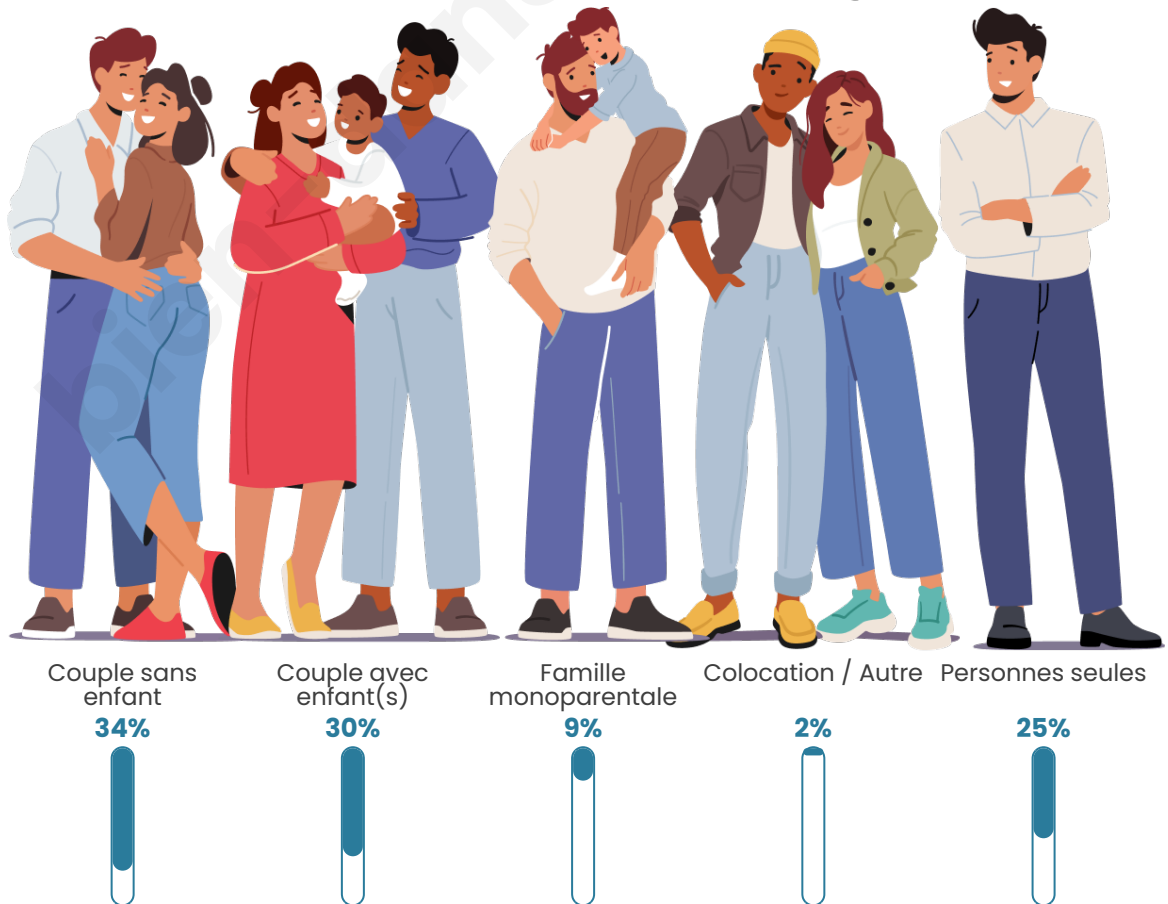

Tranche d'âge

Activité professionnelle

Niveau de diplôme

Composition des ménages

Profils électoraux

Premier tour

	Marine LE PEN	32.75 %
	Jean-Luc MÉLENCHON	18.60 %
	Emmanuel MACRON	17.65 %
	Éric ZEMMOUR	7.63 %
	Valérie PÉCRESE	5.88 %
	Nicolas DUPONT-AIGNAN	4.77 %
	Jean LASSALLE	3.66 %
	Fabien ROUSSEL	2.54 %
	Yannick JADOT	2.54 %
	Anne HIDALGO	2.38 %
	Nathalie ARTHAUD	1.11 %
	Philippe POUTOU	0.48 %