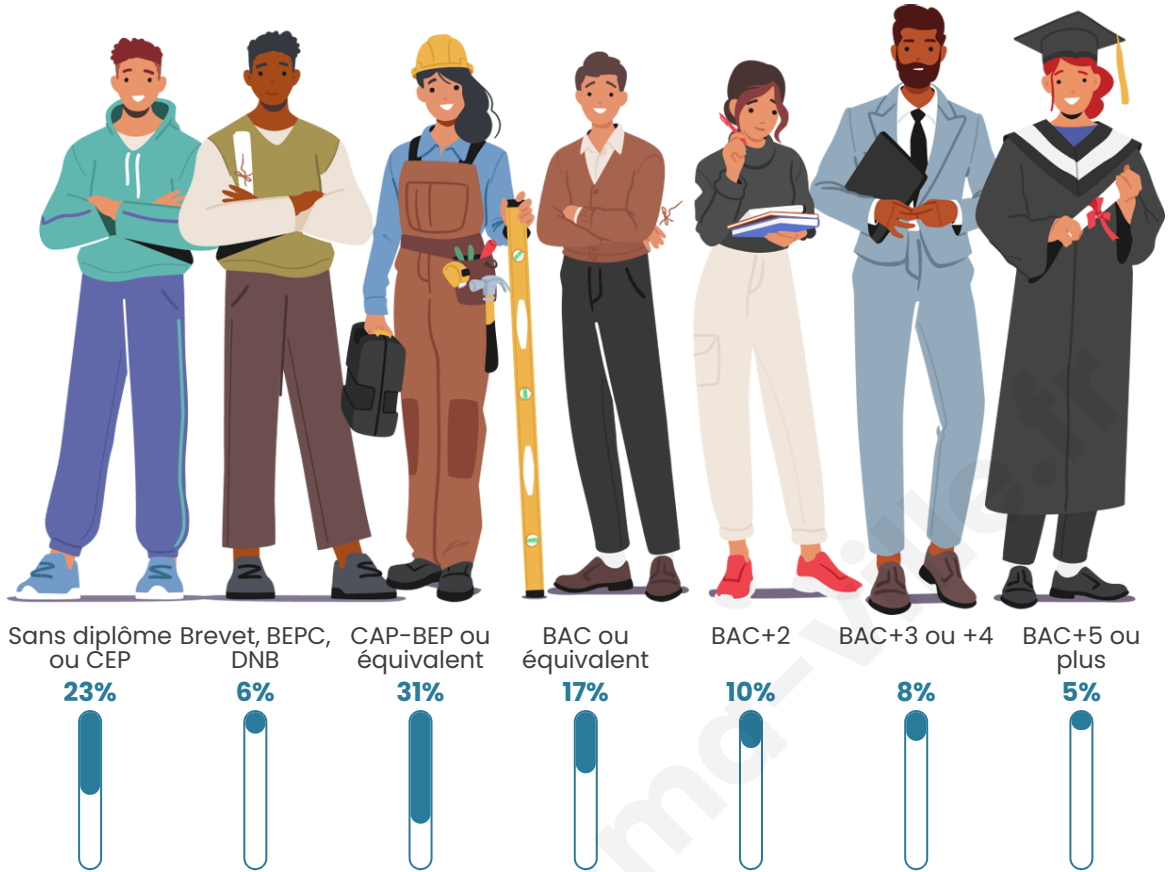

Tranche d'âge

Activité professionnelle

Niveau de diplôme

Composition des ménages

Profils électoraux

Premier tour

	Marine LE PEN	32.75 %
	Jean-Luc MÉLENCHON	18.60 %
	Emmanuel MACRON	17.65 %
	Éric ZEMMOUR	7.63 %
	Valérie PÉCRESE	5.88 %
	Nicolas DUPONT-AIGNAN	4.77 %
	Jean LASSALLE	3.66 %
	Fabien ROUSSEL	2.54 %
	Yannick JADOT	2.54 %
	Anne HIDALGO	2.38 %
	Nathalie ARTHAUD	1.11 %
	Philippe POUTOU	0.48 %