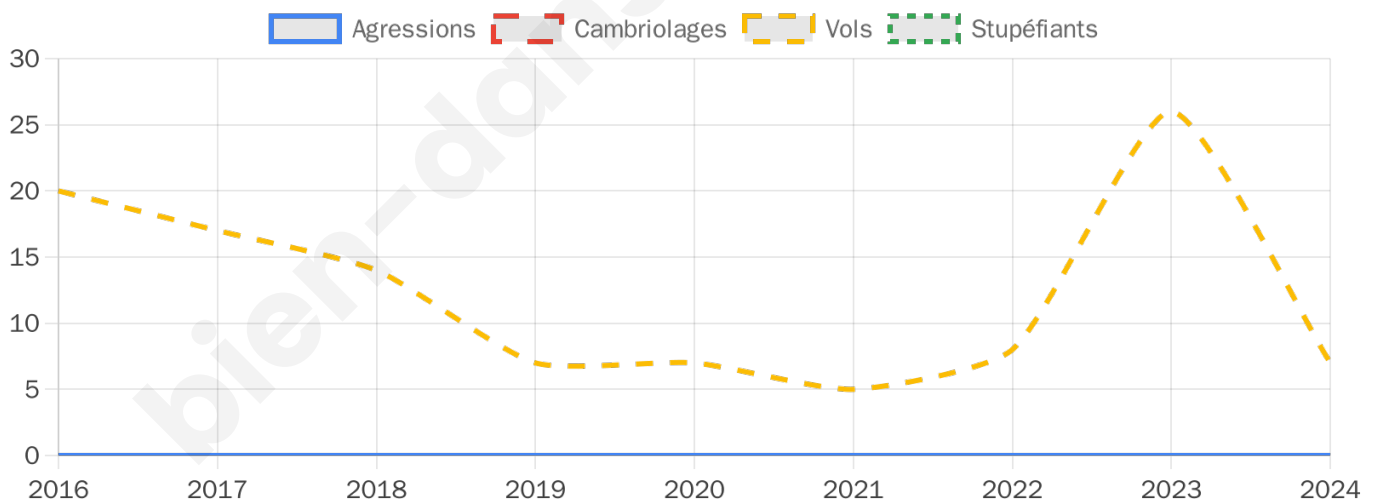

Sécurité

Agressions physiques / sexuelles

0

Cambriolages

0

Vols / dégradations

7

Stupéfiants

0

Evolution du nombre d'infractions