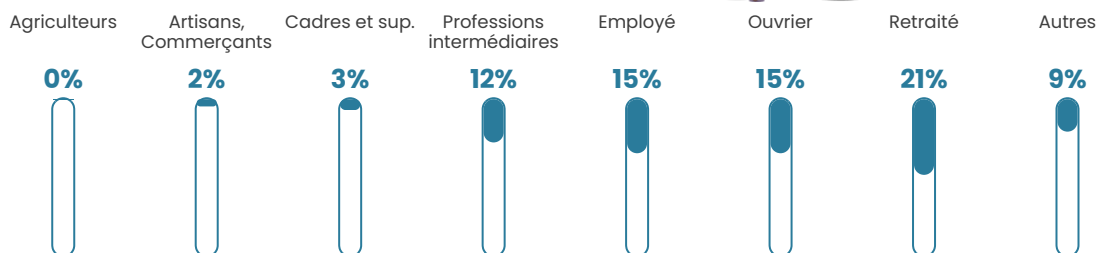

429 h/km²

Revenu moyen

22 150 €/an

Evolution du nombre d'habitants

Sources : Institut national de la statistique et des études économiques (insee) selon Les dernières parutions officielles de 2024 portant sur les années 2020, 2021 et 2022.

Tranche d'âge

Activité professionnelle

Niveau de diplôme

Composition des ménages

Profils électoraux

Premier tour

	Marine LE PEN	32.75 %
	Jean-Luc MÉLENCHON	18.60 %
	Emmanuel MACRON	17.65 %
	Éric ZEMMOUR	7.63 %
	Valérie PÉCRESE	5.88 %
	Nicolas DUPONT-AIGNAN	4.77 %
	Jean LASSALLE	3.66 %
	Fabien ROUSSEL	2.54 %
	Yannick JADOT	2.54 %
	Anne HIDALGO	2.38 %
	Nathalie ARTHAUD	1.11 %
	Philippe POUTOU	0.48 %