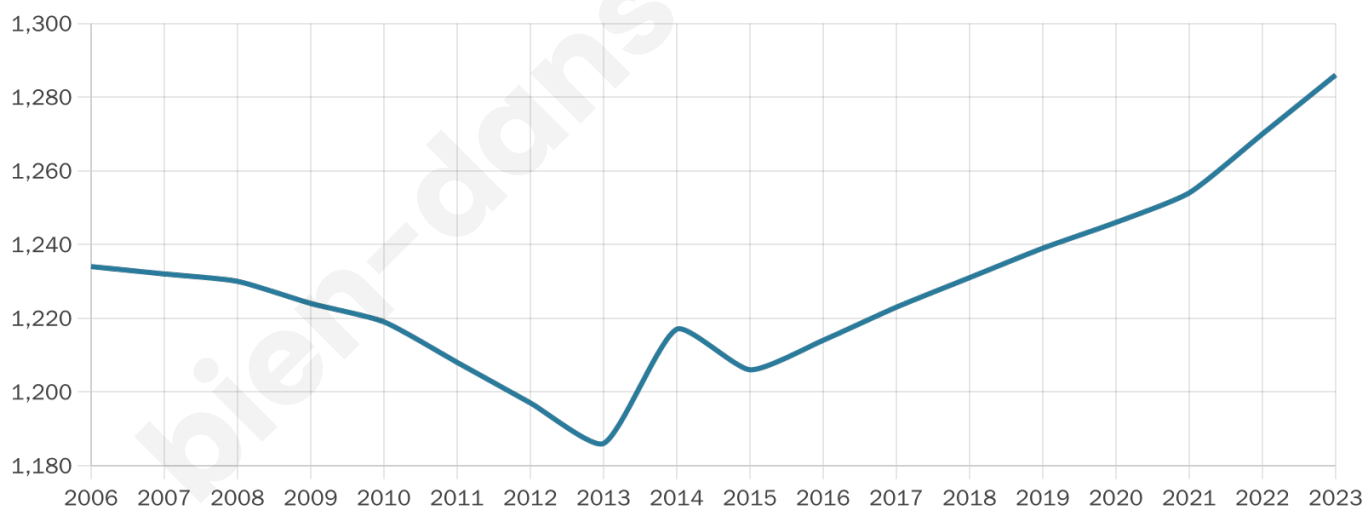

1 286

Age moyen

40 ans

Pop active

47.2%

Taux chômage

8%

Pop densité

429 h/km²

Revenu moyen

22 150 €/an

Evolution du nombre d'habitants

Sources : Institut national de la statistique et des études économiques (insee) selon Les dernières parutions officielles de 2024 portant sur les années 2020, 2021 et 2022.