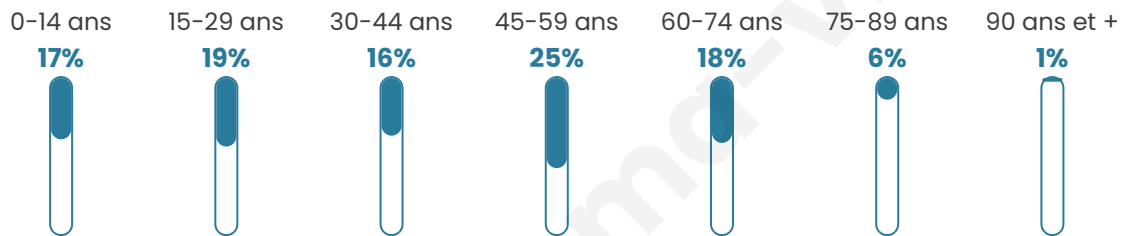

Version web

Ville de Les Deux-Villes

Présenté par

BIEN dans
ma **VILLE** 

Sommaire

Situation géographique	3
Statistiques sur la population	4
Evolution du nombre d'habitants	4
Tranche d'âge	5
0-14 ans	5
15-29 ans	5
30-44 ans	5
45-59 ans	5
60-74 ans	5
75-89 ans	5
90 ans et +	5
Activité professionnelle	5
Agriculteurs	5
Artisans, Commerçants	5
Cadres et sup.	5
Professions intermédiaires	5
Employé	5
Ouvrier	5
Retraité	5
Autres	5
Niveau de diplôme	6
Sans diplôme ou CEP	6
Brevet, BEPC, DNB	6
CAP-BEP ou équivalent	6
BAC ou équivalent	6
BAC+2	6
BAC+3 ou +4	6
BAC+5 ou plus	6
Composition des ménages	6
Couple sans enfant	6
Couple avec enfant(s)	6
Famille monoparentale	6
Colocation / Autre	6
Personnes seules	6
Profils électoraux	7
Premier tour	7
Sécurité	8
Evolution du nombre d'infractions	8
Pour comparer	9
Services à la population	10
Commerce	10
Éducation	10
Villes autour de Les Deux-Villes	11

Situation géographique

i Informations clés

- **Région** : Grand Est
- **Département** : Ardennes
- **Code postal** : 08110
- **Superficie** : 8 km²

Statistiques sur la population

Nombre d'habitants

248

Age moyen

41 ans

Pop active

52%

Taux chômage

10.1%

Pop densité

31 h/km²

Revenu moyen

Tranche d'âge

Activité professionnelle

Niveau de diplôme

Composition des ménages

Profils électoraux

Premier tour

	Marine LE PEN	50.40 %
	Emmanuel MACRON	24.80 %
	Jean-Luc MÉLENCHON	5.60 %
	Jean LASSALLE	4.80 %
	Yannick JADOT	4.80 %
	Éric ZEMMOUR	3.20 %
	Valérie PÉCRESSE	3.20 %
	Fabien ROUSSEL	1.60 %
	Philippe POUTOU	0.80 %
	Nicolas DUPONT-AIGNAN	0.80 %
	Nathalie ARTHAUD	0.00 %
	Anne HIDALGO	0.00 %