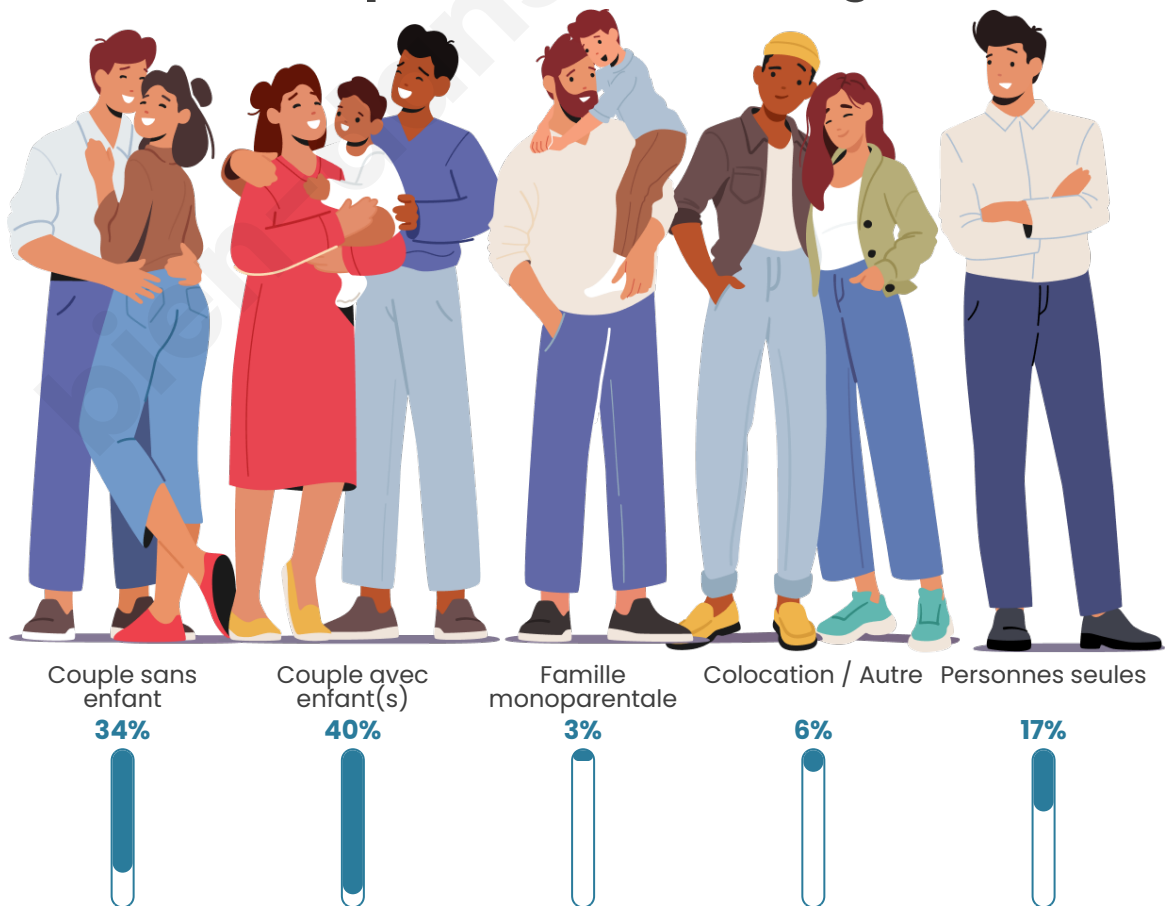

Tranche d'âge

Activité professionnelle

Niveau de diplôme

Composition des ménages

Profils électoraux

Premier tour

	Marine LE PEN	50.40 %
	Emmanuel MACRON	24.80 %
	Jean-Luc MÉLENCHON	5.60 %
	Jean LASSALLE	4.80 %
	Yannick JADOT	4.80 %
	Éric ZEMMOUR	3.20 %
	Valérie PÉCRESSE	3.20 %
	Fabien ROUSSEL	1.60 %
	Philippe POUTOU	0.80 %
	Nicolas DUPONT-AIGNAN	0.80 %
	Nathalie ARTHAUD	0.00 %
	Anne HIDALGO	0.00 %