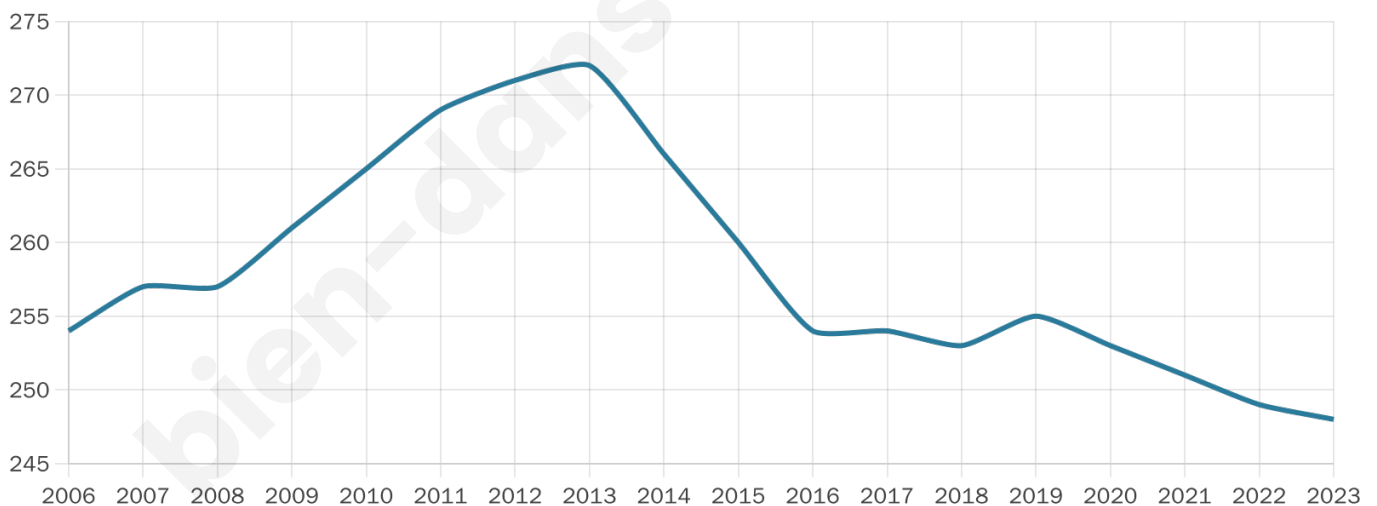

Version web

Ville de Les Deux-Villes

Présenté par

BIEN dans
ma **VILLE** 

Sommaire

Situation géographique	3
Statistiques sur la population	4
Evolution du nombre d'habitants	4
Tranche d'âge	5
0-14 ans	5
15-29 ans	5
30-44 ans	5
45-59 ans	5
60-74 ans	5
75-89 ans	5
90 ans et +	5
Activité professionnelle	5
Agriculteurs	5
Artisans, Commerçants	5
Cadres et sup.	5
Professions intermédiaires	5
Employé	5
Ouvrier	5
Retraité	5
Autres	5
Niveau de diplôme	6
Sans diplôme ou CEP	6
Brevet, BEPC, DNB	6
CAP-BEP ou équivalent	6
BAC ou équivalent	6
BAC+2	6
BAC+3 ou +4	6
BAC+5 ou plus	6
Composition des ménages	6
Couple sans enfant	6
Couple avec enfant(s)	6
Famille monoparentale	6
Colocation / Autre	6
Personnes seules	6
Profils électoraux	7
Premier tour	7
Sécurité	8
Evolution du nombre d'infractions	8
Pour comparer	9
Services à la population	10
Commerce	10
Éducation	10
Villes autour de Les Deux-Villes	11

41 ans

Pop active

52%

Taux chômage

10.1%

Pop densité

31 h/km²

Revenu moyen

20 550 €/an

Evolution du nombre d'habitants

Sources : Institut national de la statistique et des études économiques (insee) selon Les dernières parutions officielles de 2024 portant sur les années 2020, 2021 et 2022.