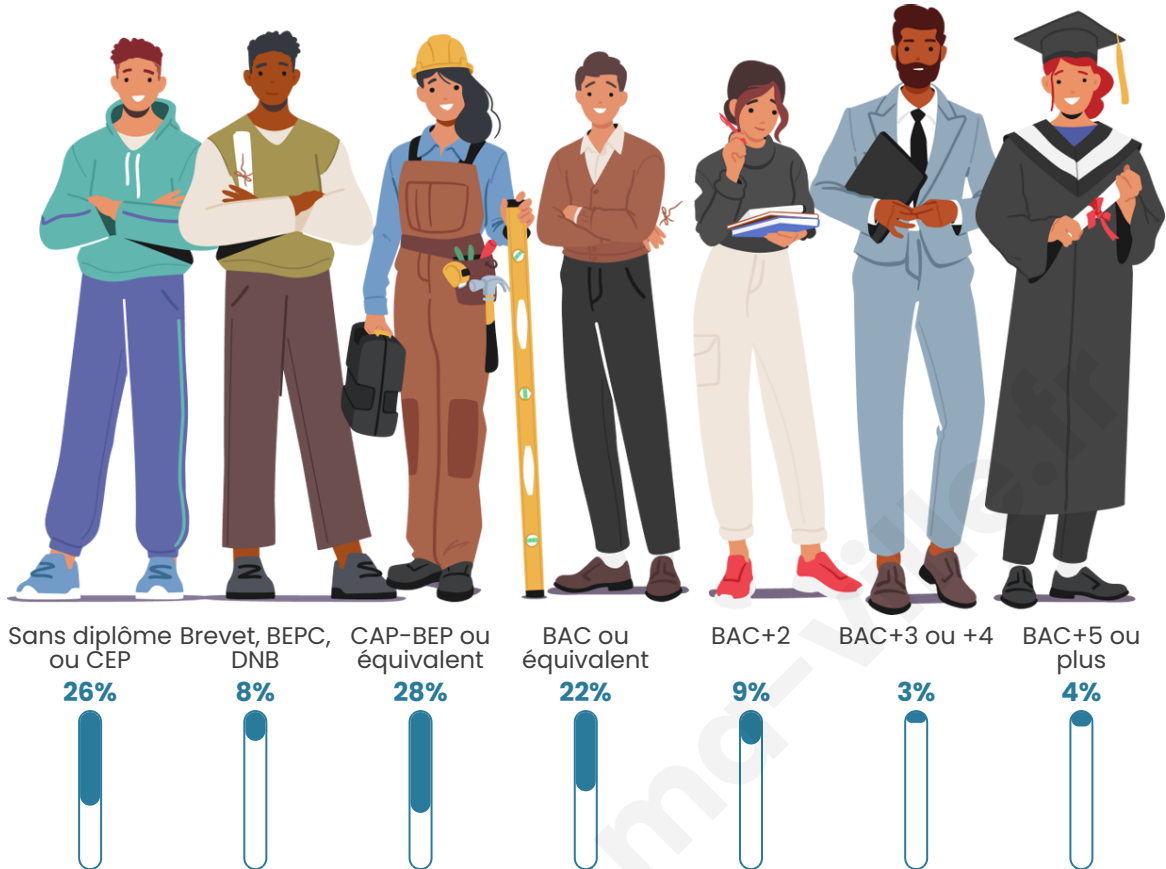

Tranche d'âge

Activité professionnelle

Niveau de diplôme

Composition des ménages

Profils électoraux

Premier tour

	Marine LE PEN	50.40 %
	Emmanuel MACRON	24.80 %
	Jean-Luc MÉLENCHON	5.60 %
	Jean LASSALLE	4.80 %
	Yannick JADOT	4.80 %
	Éric ZEMMOUR	3.20 %
	Valérie PÉCRESSE	3.20 %
	Fabien ROUSSEL	1.60 %
	Philippe POUTOU	0.80 %
	Nicolas DUPONT-AIGNAN	0.80 %
	Nathalie ARTHAUD	0.00 %
	Anne HIDALGO	0.00 %