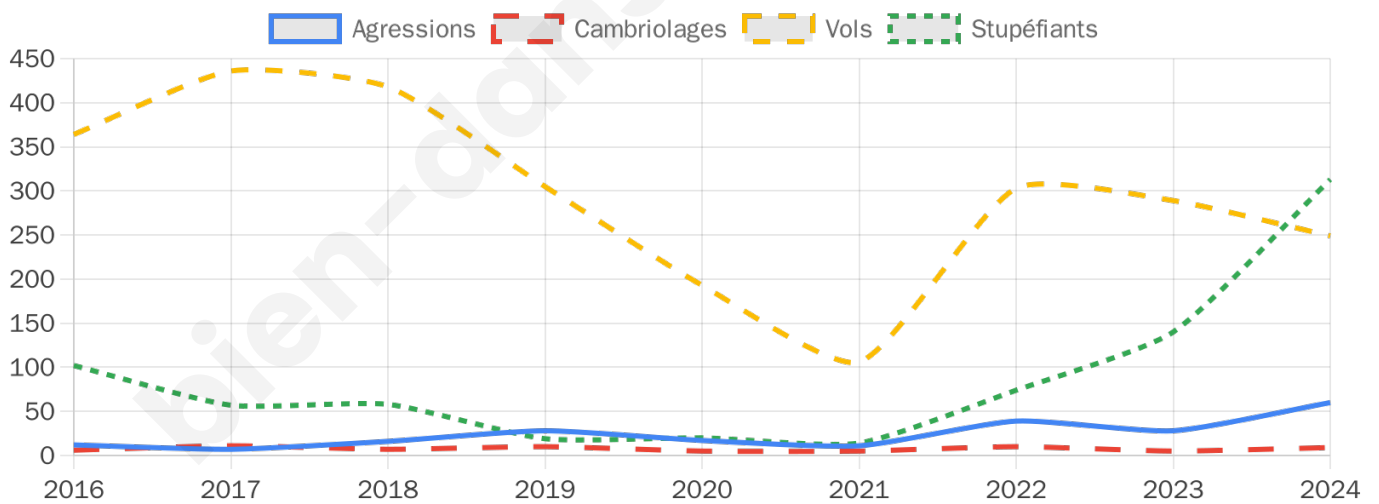

1 778 inscrits

Participation : 69.35%

Votes blancs : 2.35%

Votes nuls : 0.89%

Second tour

	Emmanuel MACRON	62,25 %
	Marine LE PEN	37,75 %

1 779 inscrits

Participation : 69.14%

Votes blancs : 5.93%

Votes nuls : 1.46%

Sécurité

Agressions physiques / sexuelles

60

Cambriolages

9

Vols / dégradations

249

Stupéfiants

313

Evolution du nombre d'infractions

Pour comparer

(en proportion du nombre d'habitants)

Sources : Bases statistiques communale, départementale et régionale de la délinquance enregistrée par la police et la gendarmerie nationales selon les dernières parutions officielles de 2025 portant sur l'année 2024 ([data.gouv](https://data.gouv.fr)).