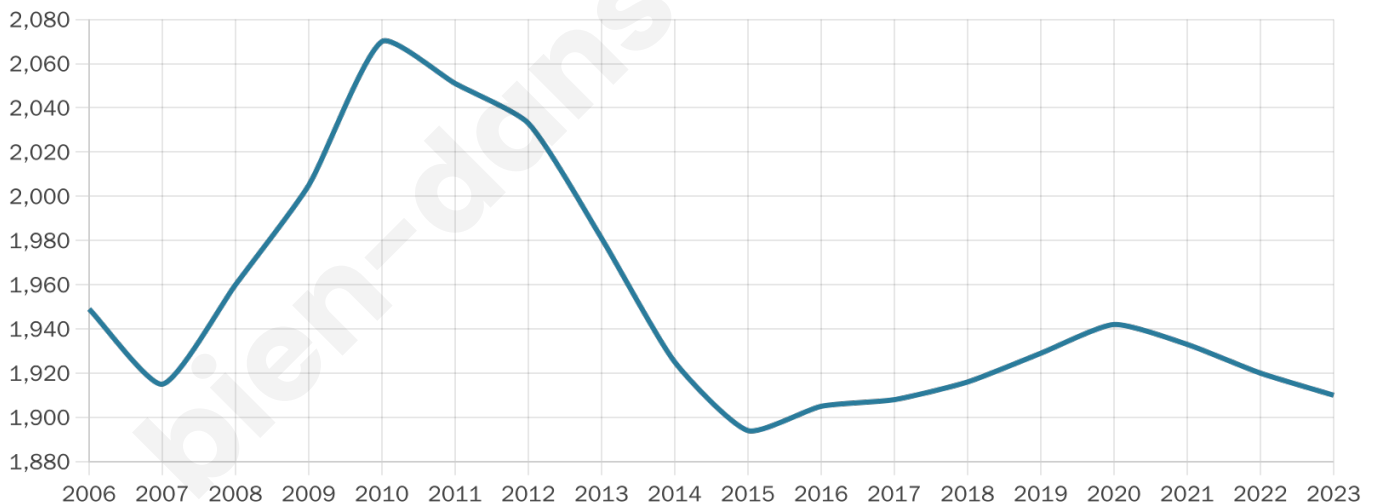

Version web

Ville de Les Deux Alpes

Présenté par

BIEN dans
ma **VILLE** 

Sommaire

Situation géographique	3
Statistiques sur la population	4
Evolution du nombre d'habitants	4
Tranche d'âge	5
0-14 ans	5
15-29 ans	5
30-44 ans	5
45-59 ans	5
60-74 ans	5
75-89 ans	5
90 ans et +	5
Activité professionnelle	5
Agriculteurs	5
Artisans, Commerçants	5
Cadres et sup.	5
Professions intermédiaires	5
Employé	5
Ouvrier	5
Retraité	5
Autres	5
Niveau de diplôme	6
Sans diplôme ou CEP	6
Brevet, BEPC, DNB	6
CAP-BEP ou équivalent	6
BAC ou équivalent	6
BAC+2	6
BAC+3 ou +4	6
BAC+5 ou plus	6
Composition des ménages	6
Couple sans enfant	6
Couple avec enfant(s)	6
Famille monoparentale	6
Colocation / Autre	6
Personnes seules	6
Profil électoraux	7
Premier tour	7
Sécurité	8
Evolution du nombre d'infractions	8
Pour comparer	9
Services à la population	10
Commerce	10
Éducation	10
Villes autour de Les Deux Alpes	11
Avis sur la ville de Les Deux Alpes	12
Moyenne par critère	12
Villes autour de Les Deux Alpes	12
Répartition des avis par note	12
Répartition des avis par note	12

1 910

Age moyen

40 ans

Pop active

61.8%

Taux chômage

2.5%

Pop densité

34 h/km²

Revenu moyen

22 530 €/an

Evolution du nombre d'habitants

Sources : Institut national de la statistique et des études économiques (insee) selon Les dernières parutions officielles de 2024 portant sur les années 2020, 2021 et 2022.