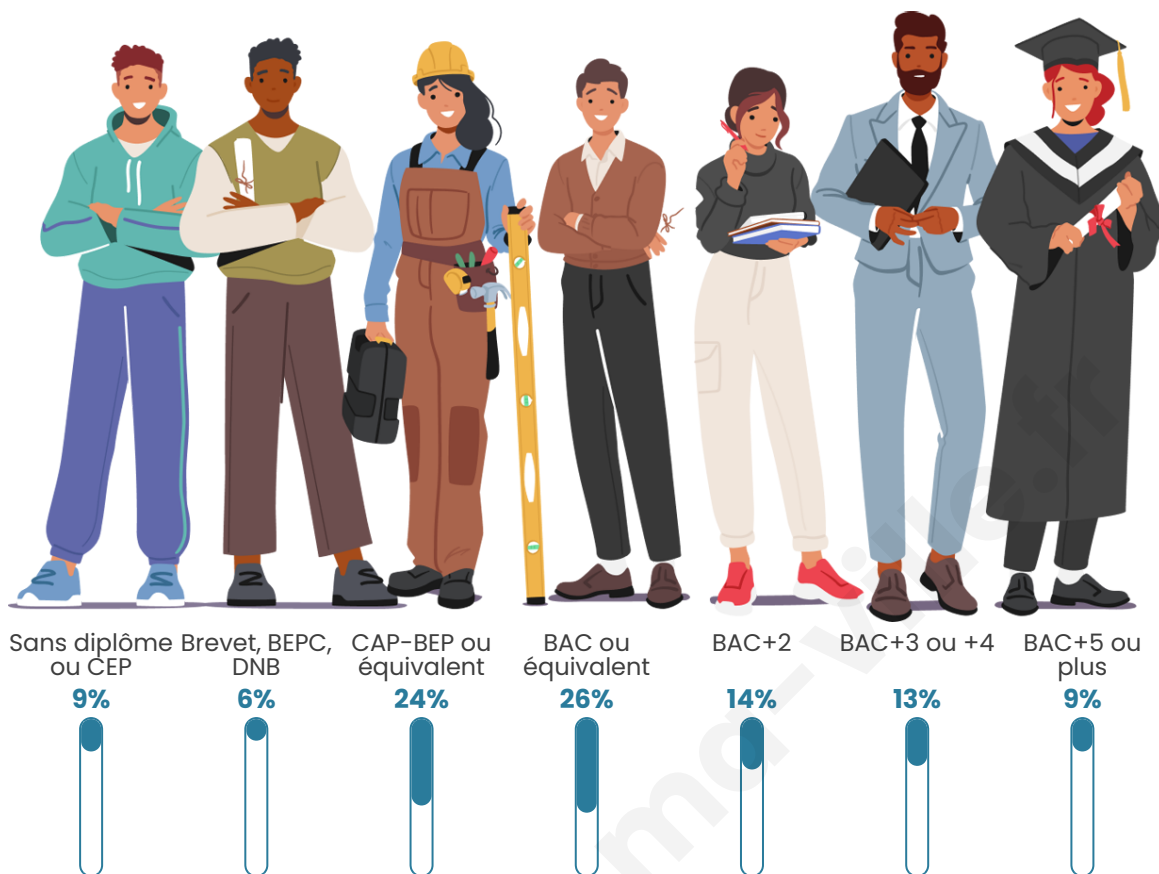

1 910

Age moyen

40 ans

Pop active

61.8%

Taux chômage

2.5%

Pop densité

Tranche d'âge

Activité professionnelle

Niveau de diplôme

Composition des ménages

Profils électoraux

Premier tour

	Emmanuel MACRON	33.61 %
	Marine LE PEN	20.70 %
	Jean-Luc MÉLENCHON	16.68 %
	Éric ZEMMOUR	9.89 %
	Yannick JADOT	5.11 %
	Valérie PÉCRESE	4.61 %
	Jean LASSALLE	3.69 %
	Nicolas DUPONT- AIGNAN	2.35 %
	Anne HIDALGO	1.17 %
	Fabien ROUSSEL	1.09 %
	Philippe POUTOU	0.84 %
	Nathalie ARTHAUD	0.25 %