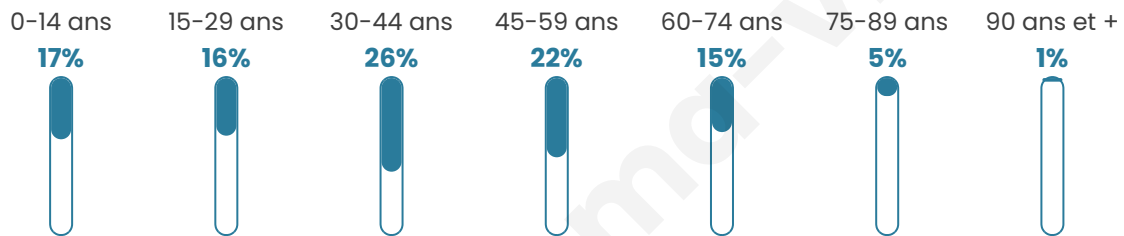

1 910

Age moyen

40 ans

Pop active

61.8%

Taux chômage

2.5%

Pop densité

34 h/km²

Revenu moyen

22 530 €/an

Evolution du nombre d'habitants

Sources : Institut national de la statistique et des études économiques (insee) selon Les dernières parutions officielles de 2024 portant sur les années 2020, 2021 et 2022.

Tranche d'âge

Activité professionnelle

Niveau de diplôme

Composition des ménages

Profils électoraux

Premier tour

	Emmanuel MACRON	33.61 %
	Marine LE PEN	20.70 %
	Jean-Luc MÉLENCHON	16.68 %
	Éric ZEMMOUR	9.89 %
	Yannick JADOT	5.11 %
	Valérie PÉCRESE	4.61 %
	Jean LASSALLE	3.69 %
	Nicolas DUPONT- AIGNAN	2.35 %
	Anne HIDALGO	1.17 %
	Fabien ROUSSEL	1.09 %
	Philippe POUTOU	0.84 %
	Nathalie ARTHAUD	0.25 %