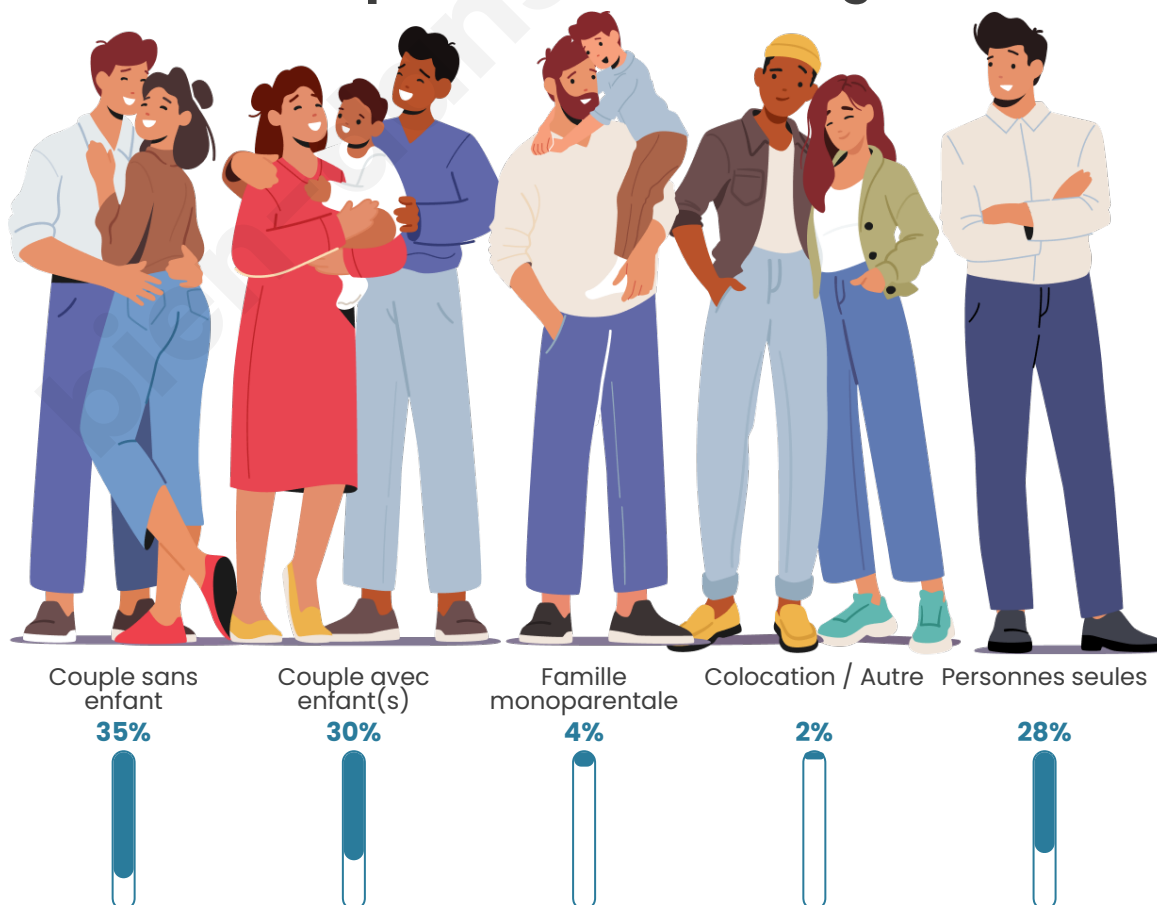

Tranche d'âge

Activité professionnelle

Niveau de diplôme

Composition des ménages

Profils électoraux

Premier tour

	Emmanuel MACRON	33.61 %
	Marine LE PEN	20.70 %
	Jean-Luc MÉLENCHON	16.68 %
	Éric ZEMMOUR	9.89 %
	Yannick JADOT	5.11 %
	Valérie PÉCRESE	4.61 %
	Jean LASSALLE	3.69 %
	Nicolas DUPONT- AIGNAN	2.35 %
	Anne HIDALGO	1.17 %
	Fabien ROUSSEL	1.09 %
	Philippe POUTOU	0.84 %
	Nathalie ARTHAUD	0.25 %