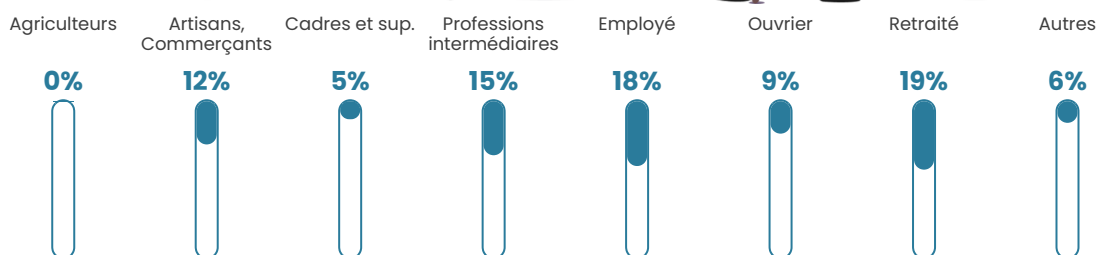

34 h/km²

Revenu moyen

22 530 €/an

Evolution du nombre d'habitants

Sources : Institut national de la statistique et des études économiques (insee) selon Les dernières parutions officielles de 2024 portant sur les années 2020, 2021 et 2022.

Tranche d'âge

Activité professionnelle

Niveau de diplôme

Composition des ménages

Profils électoraux

Premier tour

	Emmanuel MACRON	33.61 %
	Marine LE PEN	20.70 %
	Jean-Luc MÉLENCHON	16.68 %
	Éric ZEMMOUR	9.89 %
	Yannick JADOT	5.11 %
	Valérie PÉCRESE	4.61 %
	Jean LASSALLE	3.69 %
	Nicolas DUPONT- AIGNAN	2.35 %
	Anne HIDALGO	1.17 %
	Fabien ROUSSEL	1.09 %
	Philippe POUTOU	0.84 %
	Nathalie ARTHAUD	0.25 %