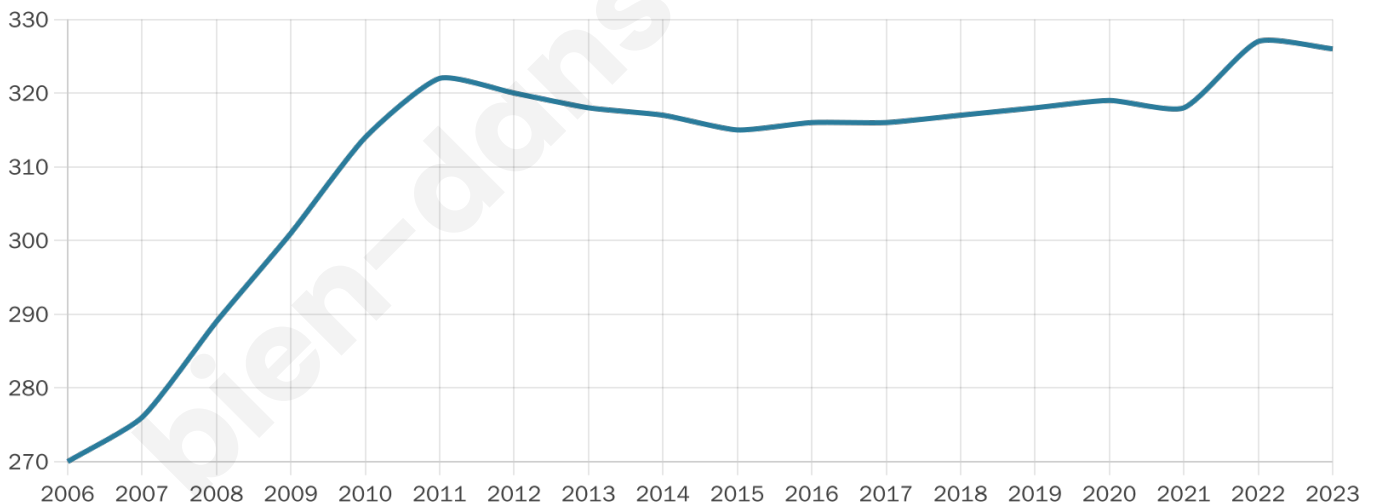

326

Age moyen

41 ans

Pop active

48.5%

Taux chômage

5.1%

Pop densité

25 h/km²

Revenu moyen

23 680 €/an

Evolution du nombre d'habitants

Sources : Institut national de la statistique et des études économiques (insee) selon Les dernières parutions officielles de 2024 portant sur les années 2020, 2021 et 2022.