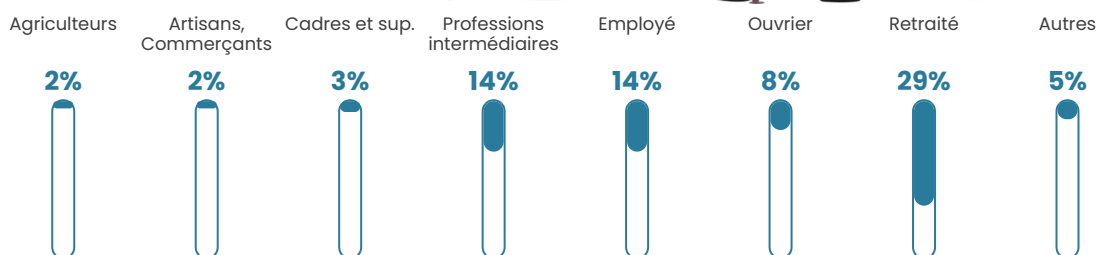

25 h/km²

Revenu moyen

23 680 €/an

Evolution du nombre d'habitants

Sources : Institut national de la statistique et des études économiques (insee) selon Les dernières parutions officielles de 2024 portant sur les années 2020, 2021 et 2022.

Tranche d'âge

Activité professionnelle

Niveau de diplôme

Composition des ménages

Profils électoraux

Premier tour

	Marine LE PEN	33.33 %
	Emmanuel MACRON	26.67 %
	Jean-Luc MÉLENCHON	16.11 %
	Éric ZEMMOUR	9.44 %
	Jean LASSALLE	3.33 %
	Valérie PÉCRESSE	2.78 %
	Nicolas DUPONT-AIGNAN	2.78 %
	Fabien ROUSSEL	2.22 %
	Yannick JADOT	1.67 %
	Anne HIDALGO	1.11 %
	Philippe POUTOU	0.56 %
	Nathalie ARTHAUD	0.00 %