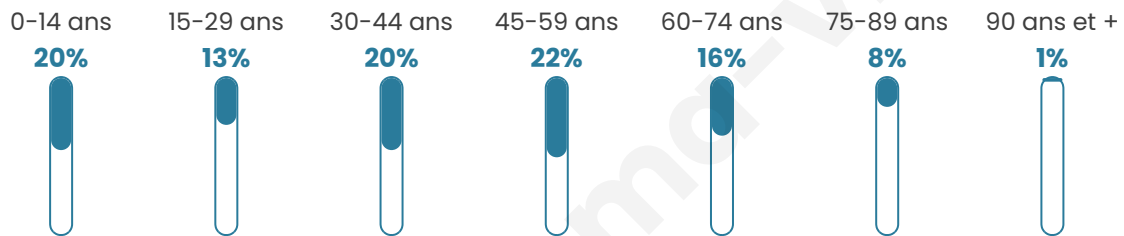

326

Age moyen

41 ans

Pop active

48.5%

Taux chômage

5.1%

Pop densité

25 h/km²

Revenu moyen

23 680 €/an

Evolution du nombre d'habitants

Sources : Institut national de la statistique et des études économiques (insee) selon Les dernières parutions officielles de 2024 portant sur les années 2020, 2021 et 2022.

Tranche d'âge

Activité professionnelle

Niveau de diplôme

Composition des ménages

Profils électoraux

Premier tour

	Marine LE PEN	33.33 %
	Emmanuel MACRON	26.67 %
	Jean-Luc MÉLENCHON	16.11 %
	Éric ZEMMOUR	9.44 %
	Jean LASSALLE	3.33 %
	Valérie PÉCRESSE	2.78 %
	Nicolas DUPONT-AIGNAN	2.78 %
	Fabien ROUSSEL	2.22 %
	Yannick JADOT	1.67 %
	Anne HIDALGO	1.11 %
	Philippe POUTOU	0.56 %
	Nathalie ARTHAUD	0.00 %

Second tour

	Emmanuel MACRON	44,1 %
	Marine LE PEN	55,9 %

237 inscrits

Participation : 77.22%

Votes blancs : 9.29%

Votes nuls : 2.73%

237 inscrits

Participation : 78.06%