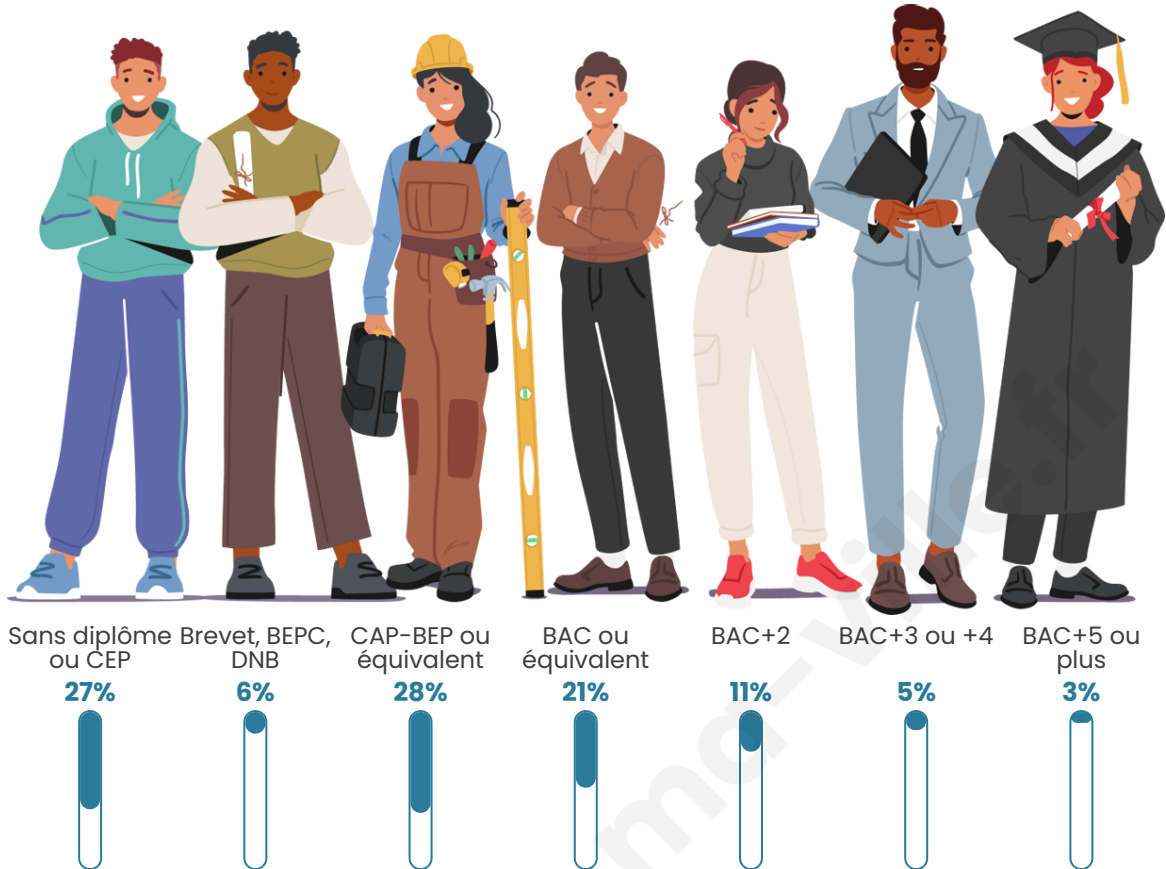

Tranche d'âge

Activité professionnelle

Niveau de diplôme

Composition des ménages

Profils électoraux

Premier tour

	Marine LE PEN	33.33 %
	Emmanuel MACRON	26.67 %
	Jean-Luc MÉLENCHON	16.11 %
	Éric ZEMMOUR	9.44 %
	Jean LASSALLE	3.33 %
	Valérie PÉCRESSE	2.78 %
	Nicolas DUPONT-AIGNAN	2.78 %
	Fabien ROUSSEL	2.22 %
	Yannick JADOT	1.67 %
	Anne HIDALGO	1.11 %
	Philippe POUTOU	0.56 %
	Nathalie ARTHAUD	0.00 %