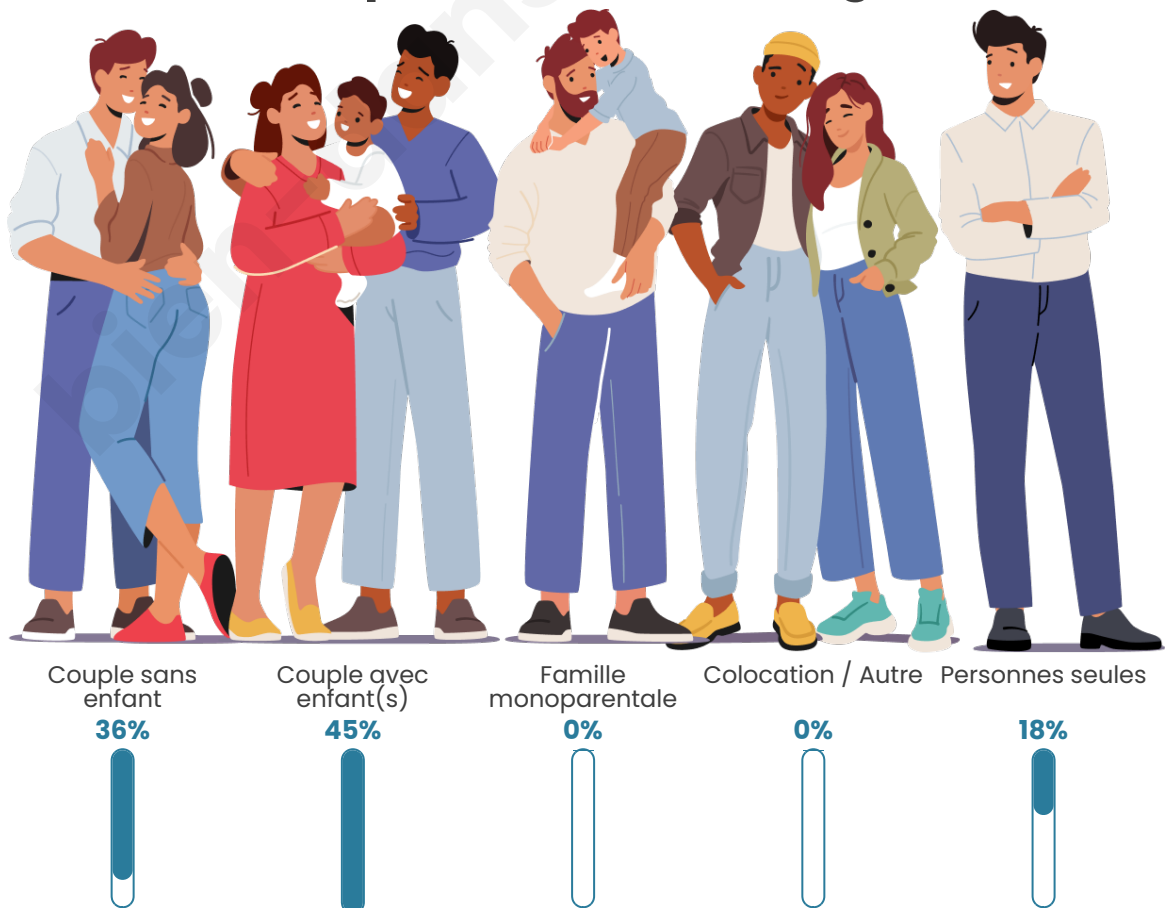

Tranche d'âge

Activité professionnelle

Niveau de diplôme

Composition des ménages

Profils électoraux

Premier tour

	Marine LE PEN	33.33 %
	Emmanuel MACRON	26.67 %
	Jean-Luc MÉLENCHON	16.11 %
	Éric ZEMMOUR	9.44 %
	Jean LASSALLE	3.33 %
	Valérie PÉCRESSE	2.78 %
	Nicolas DUPONT-AIGNAN	2.78 %
	Fabien ROUSSEL	2.22 %
	Yannick JADOT	1.67 %
	Anne HIDALGO	1.11 %
	Philippe POUTOU	0.56 %
	Nathalie ARTHAUD	0.00 %