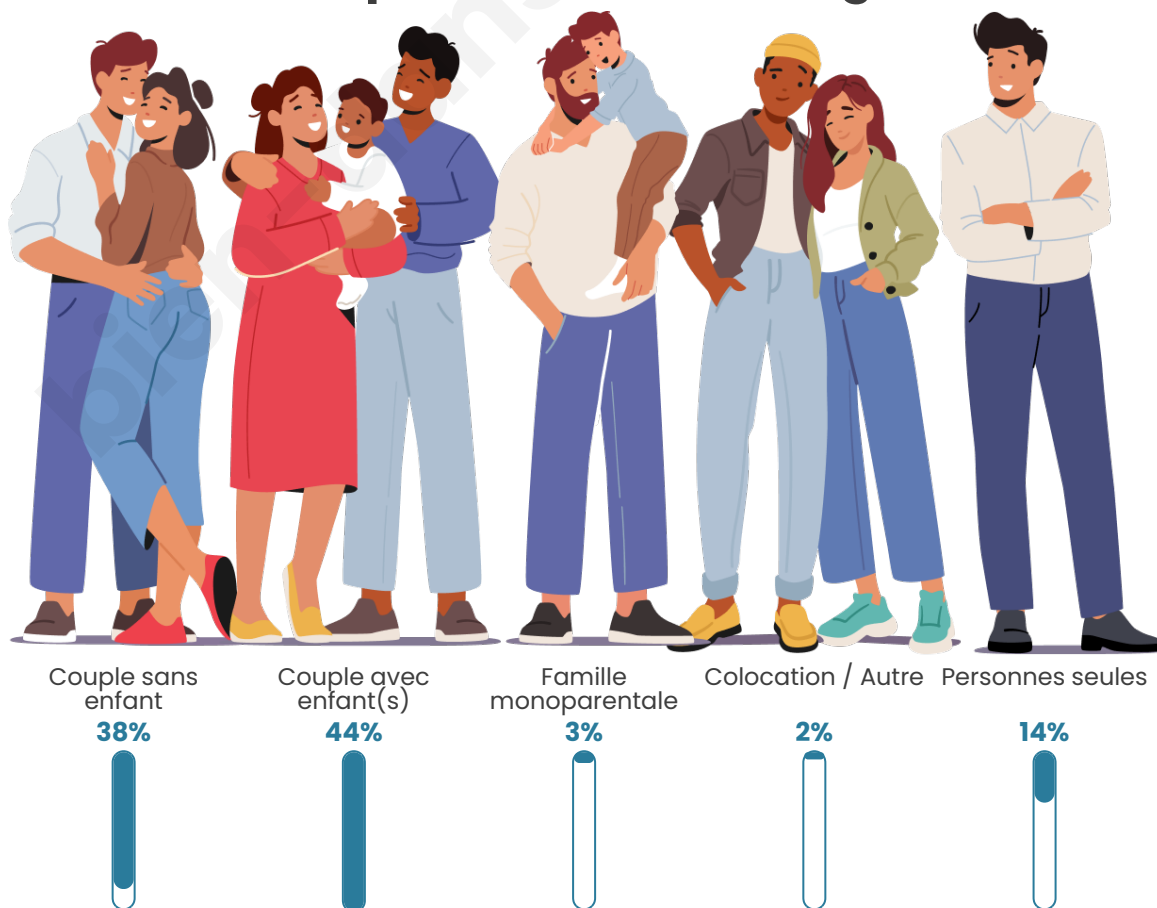

Tranche d'âge

Activité professionnelle

Niveau de diplôme

Composition des ménages

Profils électoraux

Premier tour

	Emmanuel MACRON	37.83 %
	Marine LE PEN	17.51 %
	Jean-Luc MÉLENCHON	10.06 %
	Valérie PÉCRESSÉ	9.05 %
	Éric ZEMMOUR	5.84 %
	Yannick JADOT	5.23 %
	Jean LASSALLE	5.03 %
	Nicolas DUPONT- AIGNAN	5.03 %
	Anne HIDALGO	2.41 %
	Philippe POUTOU	1.01 %
	Nathalie ARTHAUD	0.60 %
	Fabien ROUSSEL	0.40 %