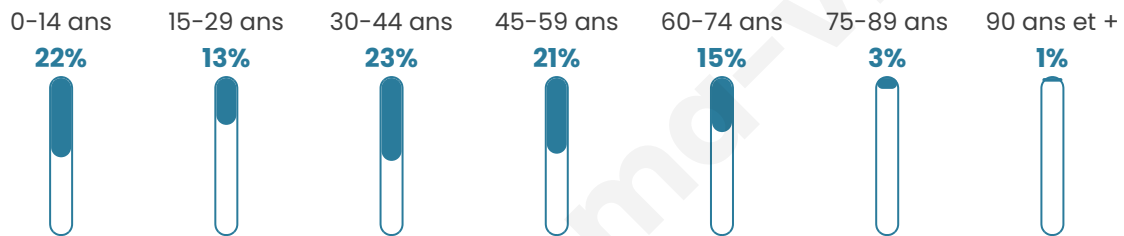

Statistiques sur la population

Nombre d'habitants

777

Age moyen

38 ans

Pop active

54.8%

Taux chômage

2.8%

Pop densité

46 h/km²

Revenu moyen

33 650 €/an

Evolution du nombre d'habitants

Sources : Institut national de la statistique et des études économiques (insee) selon Les dernières parutions officielles de 2024 portant sur les années 2020, 2021 et 2022.

Tranche d'âge

Activité professionnelle

Niveau de diplôme

Composition des ménages

Profils électoraux

Premier tour

	Emmanuel MACRON	37.83 %
	Marine LE PEN	17.51 %
	Jean-Luc MÉLENCHON	10.06 %
	Valérie PÉCRESSÉ	9.05 %
	Éric ZEMMOUR	5.84 %
	Yannick JADOT	5.23 %
	Jean LASSALLE	5.03 %
	Nicolas DUPONT- AIGNAN	5.03 %
	Anne HIDALGO	2.41 %
	Philippe POUTOU	1.01 %
	Nathalie ARTHAUD	0.60 %
	Fabien ROUSSEL	0.40 %

601 inscrits

Participation : 85.86%

Votes blancs : 3.10%

Votes nuls : 0.58%

Second tour

	Emmanuel MACRON	64,33 %
	Marine LE PEN	35,67 %

601 inscrits

Participation : 82.86%