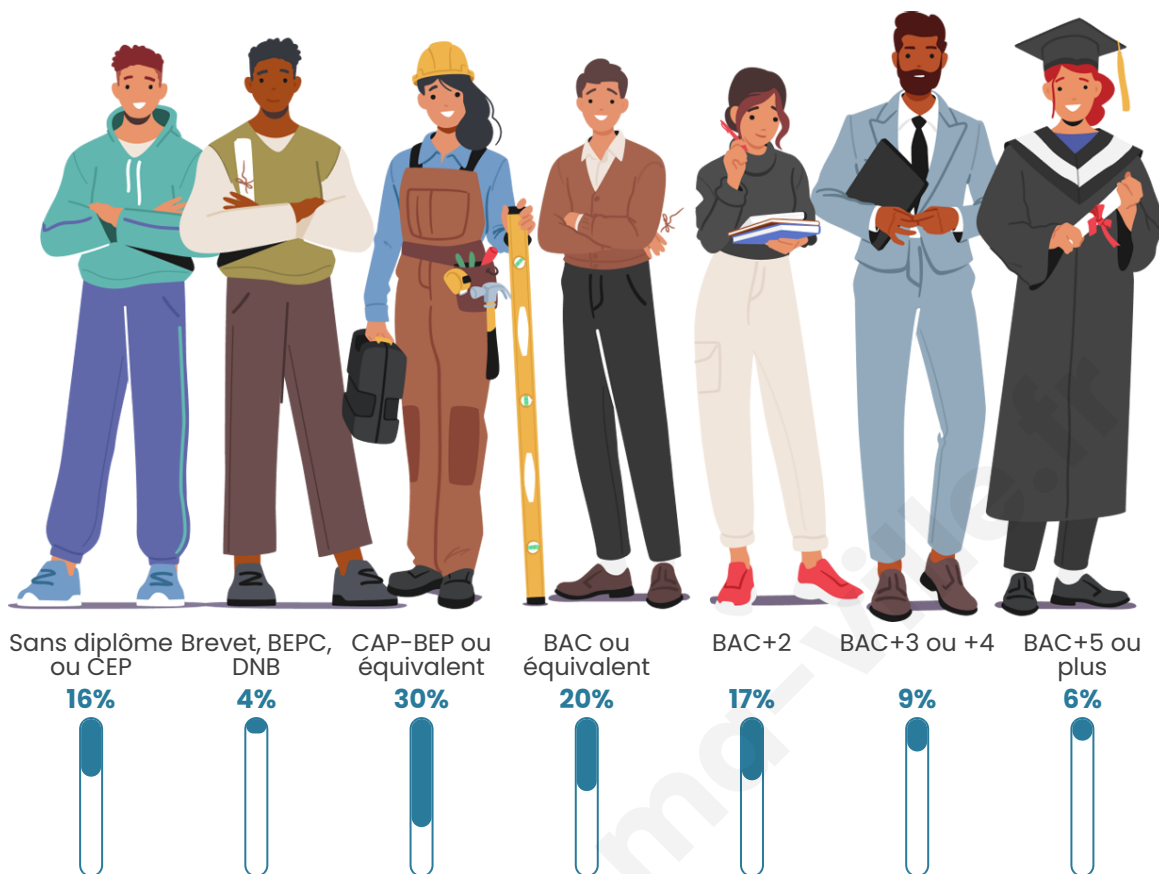

Statistiques sur la population

Nombre d'habitants

777

Age moyen

38 ans

Pop active

54.8%

Taux chômage

Tranche d'âge

Activité professionnelle

Niveau de diplôme

Composition des ménages

Profils électoraux

Premier tour

	Emmanuel MACRON	37.83 %
	Marine LE PEN	17.51 %
	Jean-Luc MÉLENCHON	10.06 %
	Valérie PÉCRESSÉ	9.05 %
	Éric ZEMMOUR	5.84 %
	Yannick JADOT	5.23 %
	Jean LASSALLE	5.03 %
	Nicolas DUPONT- AIGNAN	5.03 %
	Anne HIDALGO	2.41 %
	Philippe POUTOU	1.01 %
	Nathalie ARTHAUD	0.60 %
	Fabien ROUSSEL	0.40 %