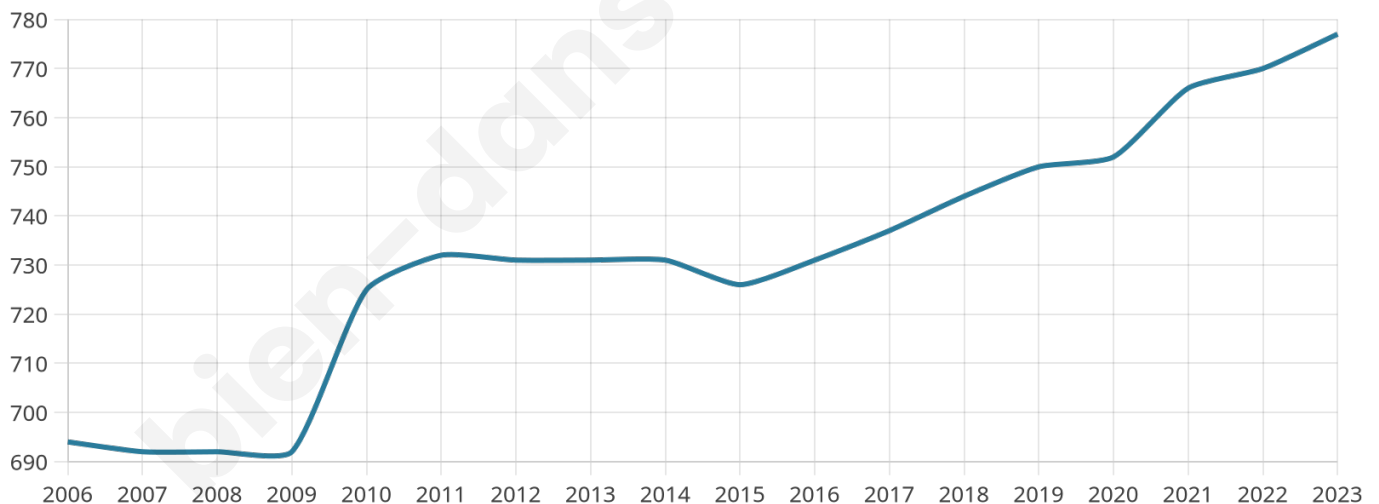

Statistiques sur la population

Nombre d'habitants

777

Age moyen

38 ans

Pop active

54.8%

Taux chômage

2.8%

Pop densité

46 h/km²

Revenu moyen

33 650 €/an

Evolution du nombre d'habitants

Sources : Institut national de la statistique et des études économiques (insee) selon Les dernières parutions officielles de 2024 portant sur les années 2020, 2021 et 2022.

Tranche d'âge

Activité professionnelle

Niveau de diplôme

Composition des ménages

Profils électoraux

Premier tour

	Emmanuel MACRON	37.83 %
	Marine LE PEN	17.51 %
	Jean-Luc MÉLENCHON	10.06 %
	Valérie PÉCRESSÉ	9.05 %
	Éric ZEMMOUR	5.84 %
	Yannick JADOT	5.23 %
	Jean LASSALLE	5.03 %
	Nicolas DUPONT- AIGNAN	5.03 %
	Anne HIDALGO	2.41 %
	Philippe POUTOU	1.01 %
	Nathalie ARTHAUD	0.60 %
	Fabien ROUSSEL	0.40 %