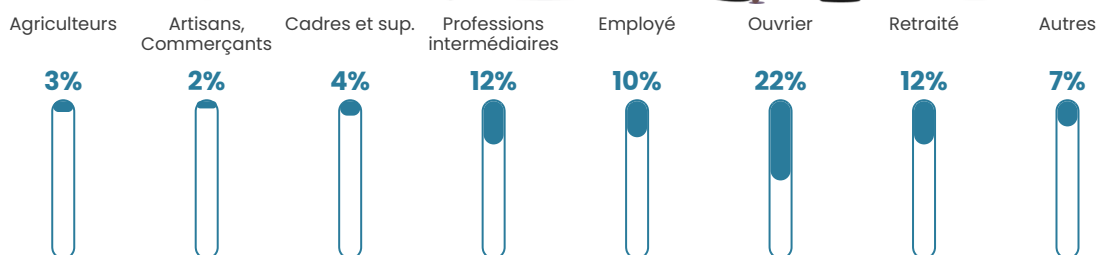

2.8%

Pop densité

46 h/km²

Revenu moyen

33 650 €/an

Evolution du nombre d'habitants

Sources : Institut national de la statistique et des études économiques (insee) selon Les dernières parutions officielles de 2024 portant sur les années 2020, 2021 et 2022.

Tranche d'âge

Activité professionnelle

Niveau de diplôme

Composition des ménages

Profils électoraux

Premier tour

	Emmanuel MACRON	37.83 %
	Marine LE PEN	17.51 %
	Jean-Luc MÉLENCHON	10.06 %
	Valérie PÉCRESSÉ	9.05 %
	Éric ZEMMOUR	5.84 %
	Yannick JADOT	5.23 %
	Jean LASSALLE	5.03 %
	Nicolas DUPONT- AIGNAN	5.03 %
	Anne HIDALGO	2.41 %
	Philippe POUTOU	1.01 %
	Nathalie ARTHAUD	0.60 %
	Fabien ROUSSEL	0.40 %