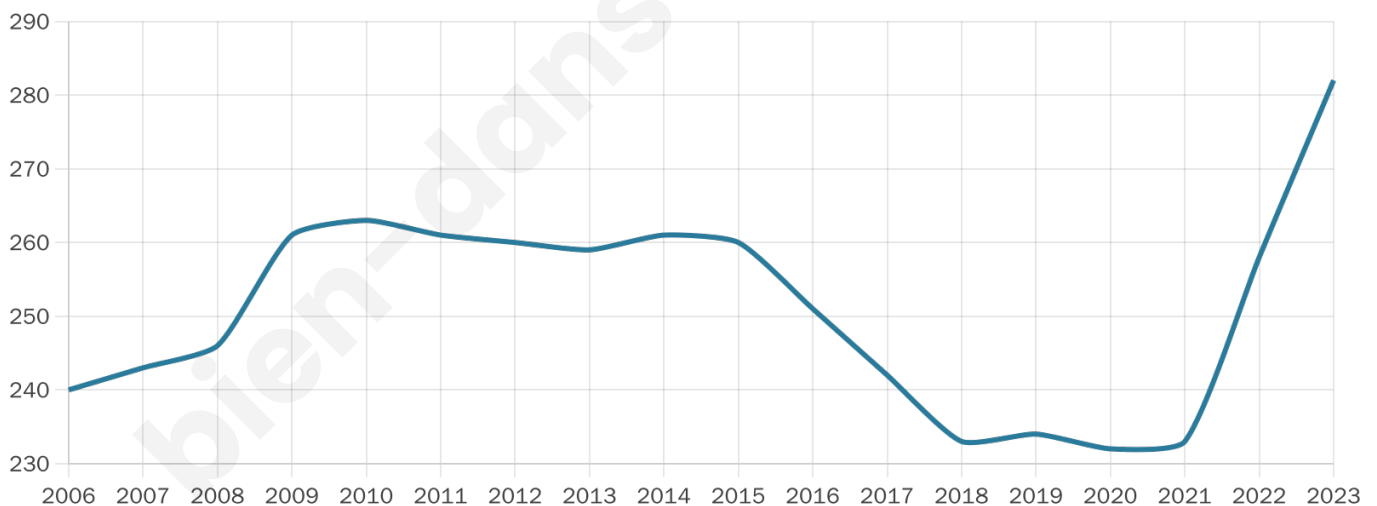

# Statistiques sur la population

Nombre d'habitants

**282**

Age moyen

**50 ans**

Pop active

**33%**

Taux chômage

**17.7%**

Pop densité

**35 h/km<sup>2</sup>**

Revenu moyen

**23 380 €/an**

## Evolution du nombre d'habitants

Sources : Institut national de la statistique et des études économiques (insee) selon Les dernières parutions officielles de 2024 portant sur les années 2020, 2021 et 2022.