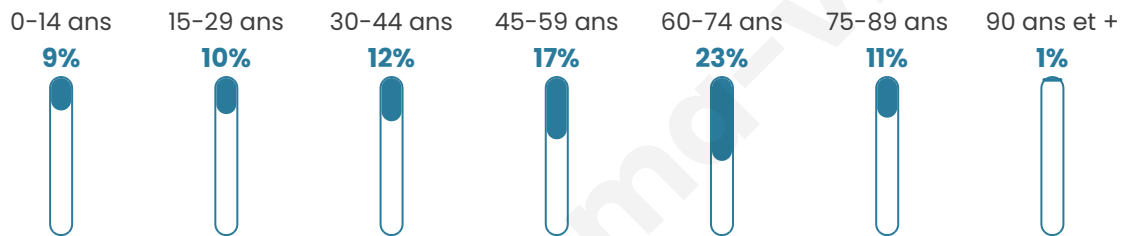

# Statistiques sur la population

Nombre d'habitants

**282**

Age moyen

**50 ans**

Pop active

**33%**

Taux chômage

**17.7%**

Pop densité

**35 h/km<sup>2</sup>**

Revenu moyen

**23 380 €/an**

## Evolution du nombre d'habitants

Sources : Institut national de la statistique et des études économiques (insee) selon Les dernières parutions officielles de 2024 portant sur les années 2020, 2021 et 2022.

## Tranche d'âge