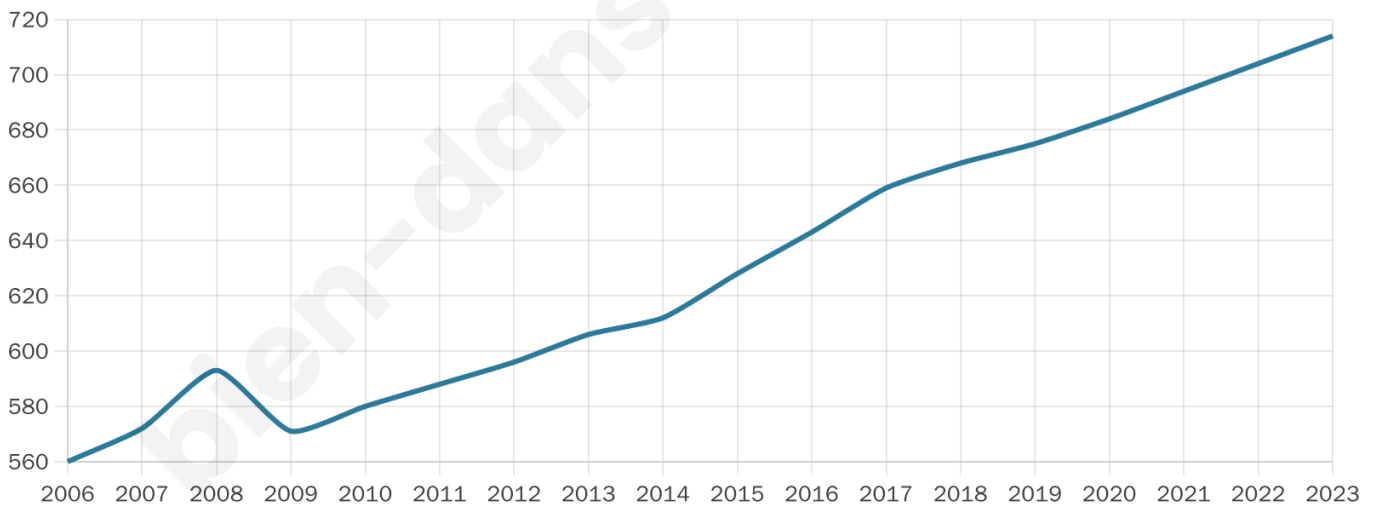

# Statistiques sur la population

Nombre d'habitants

**714**

Age moyen

**36 ans**

Pop active

**52.7%**

Taux chômage

**3.3%**

Pop densité

**40 h/km<sup>2</sup>**

Revenu moyen

**25 000 €/an**

## Evolution du nombre d'habitants

Sources : Institut national de la statistique et des études économiques (insee) selon Les dernières parutions officielles de 2024 portant sur les années 2020, 2021 et 2022.