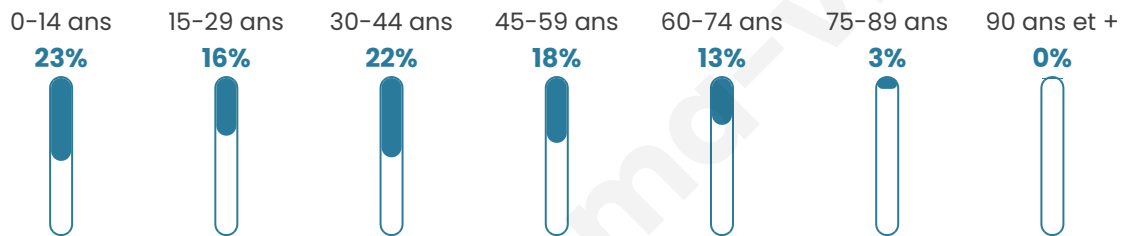

# Statistiques sur la population

Nombre d'habitants

**714**

Age moyen

**36 ans**

Pop active

**52.7%**

Taux chômage

**3.3%**

Pop densité

**40 h/km<sup>2</sup>**

Revenu moyen

**25 000 €/an**

## Evolution du nombre d'habitants

Sources : Institut national de la statistique et des études économiques (insee) selon Les dernières parutions officielles de 2024 portant sur les années 2020, 2021 et 2022.

## Tranche d'âge