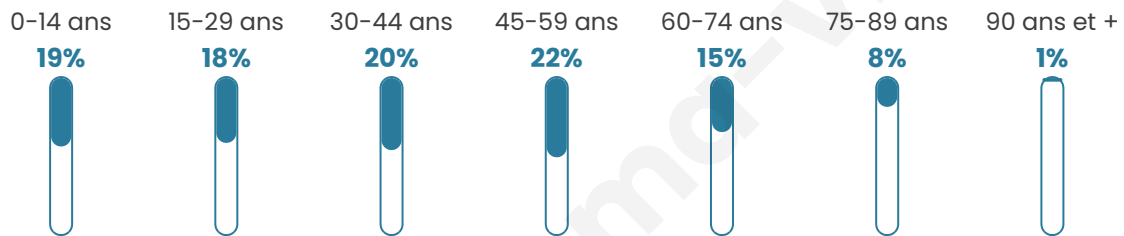

Nombre d'habitants

16 804

Age moyen

40 ans

Pop active

50.9%

Taux chômage

7.4%

Pop densité

2 801 h/km²

Revenu moyen

26 060 €/an

Evolution du nombre d'habitants

Sources : Institut national de la statistique et des études économiques (insee) selon Les dernières parutions officielles de 2024 portant sur les années 2020, 2021 et 2022.

Tranche d'âge

Activité professionnelle

Niveau de diplôme

Composition des ménages

Profils électoraux

Premier tour

	Emmanuel MACRON	31.12 %
	Jean-Luc MÉLENCHON	25.90 %
	Marine LE PEN	15.98 %
	Valérie PÉCRESSÉ	7.37 %
	Éric ZEMMOUR	5.55 %
	Yannick JADOT	4.90 %
	Fabien ROUSSEL	2.38 %
	Jean LASSALLE	2.04 %
	Nicolas DUPONT-AIGNAN	1.73 %
	Anne HIDALGO	1.55 %
	Philippe POUTOU	0.82 %
	Nathalie ARTHAUD	0.66 %

11 471 inscrits

Participation : 75.56%

Votes blancs : 1.41%

Votes nuls : 0.54%

Second tour

	Emmanuel MACRON	69,44 %
	Marine LE PEN	30,56 %

11 479 inscrits

Participation : 71.57%