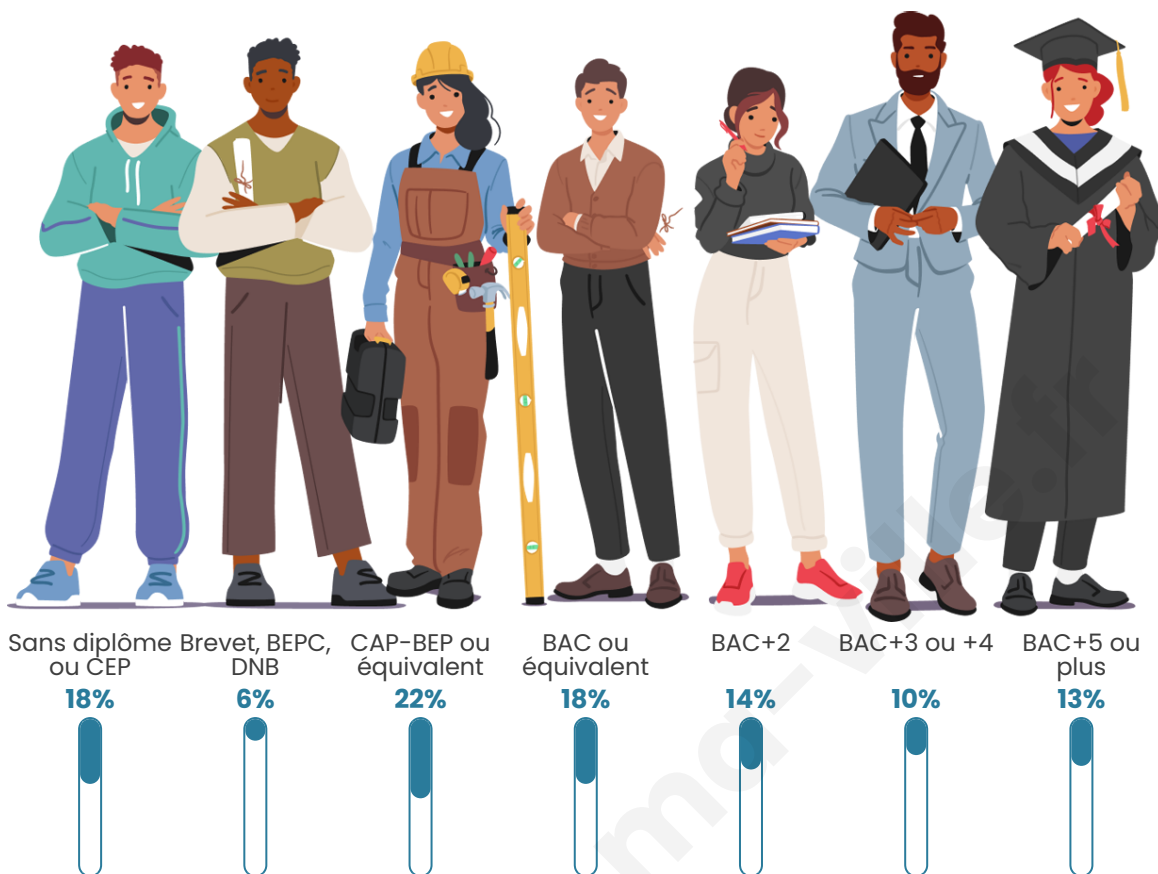

Nombre d'habitants

16 804

Age moyen

40 ans

Pop active

50.9%

Taux chômage

7.4%

Pop densité

2 801 h/km²

Revenu moyen

26 060 €/an

Evolution du nombre d'habitants

Sources : Institut national de la statistique et des études économiques (insee) selon Les dernières parutions officielles de 2024 portant sur les années 2020, 2021 et 2022.

Tranche d'âge

Activité professionnelle

Niveau de diplôme

Composition des ménages

Profils électoraux

Premier tour

	Emmanuel MACRON	31.12 %
	Jean-Luc MÉLENCHON	25.90 %
	Marine LE PEN	15.98 %
	Valérie PÉCRESSÉ	7.37 %
	Éric ZEMMOUR	5.55 %
	Yannick JADOT	4.90 %
	Fabien ROUSSEL	2.38 %
	Jean LASSALLE	2.04 %
	Nicolas DUPONT-AIGNAN	1.73 %
	Anne HIDALGO	1.55 %
	Philippe POUTOU	0.82 %
	Nathalie ARTHAUD	0.66 %