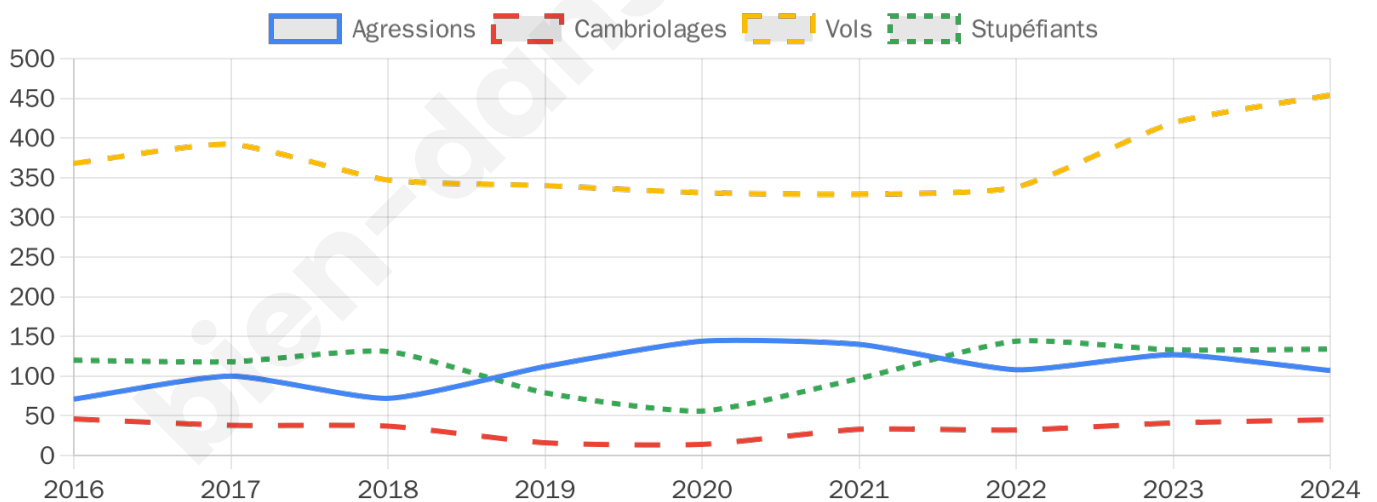

11 471 inscrits

Participation : 75.56%

Votes blancs : 1.41%

Votes nuls : 0.54%

Second tour

	Emmanuel MACRON	69,44 %
	Marine LE PEN	30,56 %

11 479 inscrits

Participation : 71.57%

Votes blancs : 6.37%

Votes nuls : 1.78%

Sécurité

Agressions physiques / sexuelles

107

Cambriolages

45

Vols / dégradations

454

Stupéfiants

134

Evolution du nombre d'infractions

Pour comparer

(en proportion du nombre d'habitants)

Sources : Bases statistiques communale, départementale et régionale de la délinquance enregistrée par la police et la gendarmerie nationales selon les dernières parutions officielles de 2025 portant sur l'année 2024 ([data.gouv](https://data.gouv.fr)).