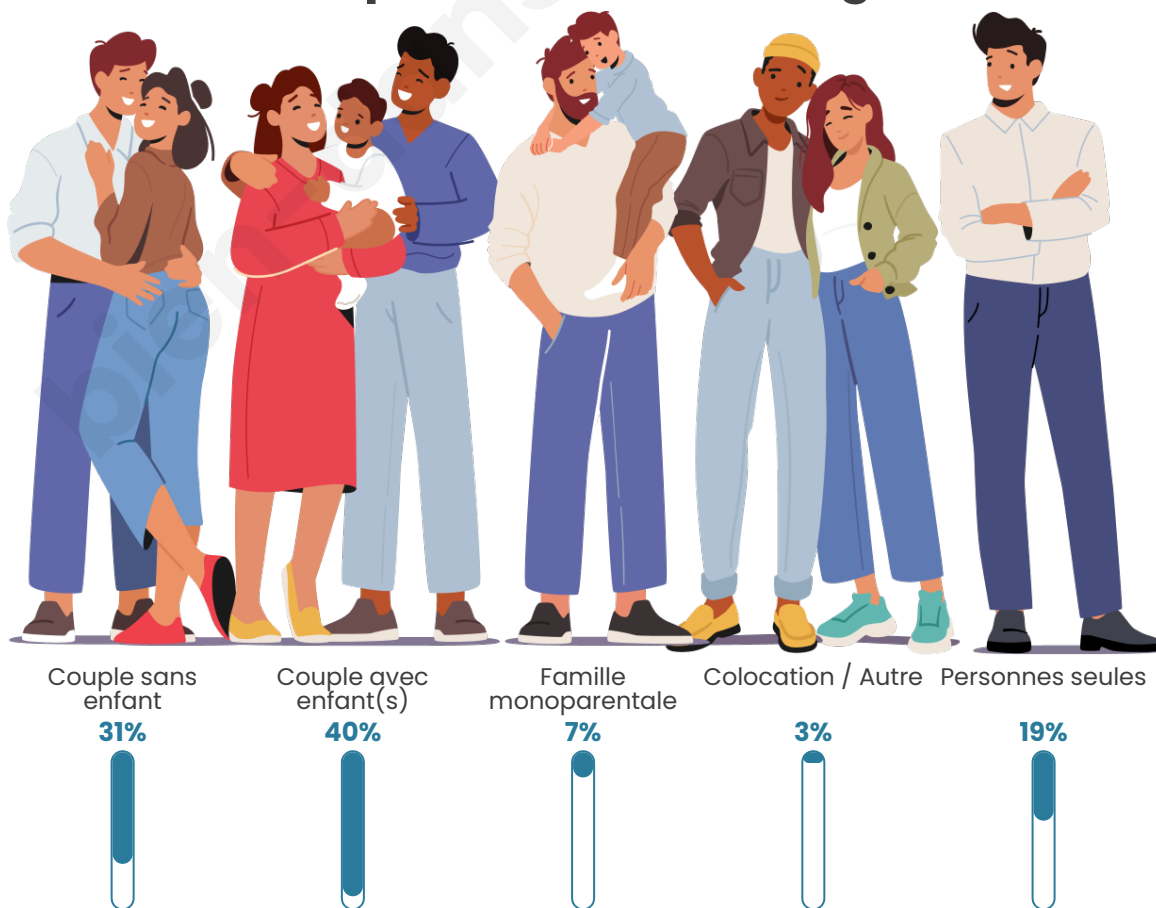

Tranche d'âge

Activité professionnelle

Niveau de diplôme

Composition des ménages

Profils électoraux

Premier tour

	Emmanuel MACRON	31.12 %
	Jean-Luc MÉLENCHON	25.90 %
	Marine LE PEN	15.98 %
	Valérie PÉCRESSÉ	7.37 %
	Éric ZEMMOUR	5.55 %
	Yannick JADOT	4.90 %
	Fabien ROUSSEL	2.38 %
	Jean LASSALLE	2.04 %
	Nicolas DUPONT-AIGNAN	1.73 %
	Anne HIDALGO	1.55 %
	Philippe POUTOU	0.82 %
	Nathalie ARTHAUD	0.66 %