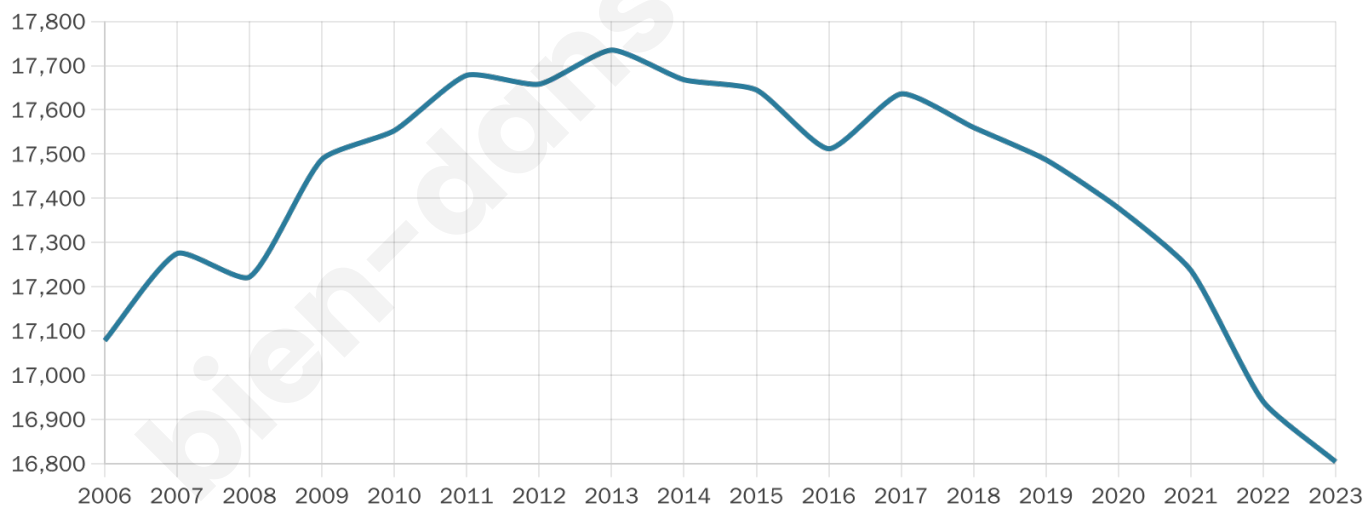

Nombre d'habitants

16 804

Age moyen

40 ans

Pop active

50.9%

Taux chômage

7.4%

Pop densité

2 801 h/km²

Revenu moyen

26 060 €/an

Evolution du nombre d'habitants

Sources : Institut national de la statistique et des études économiques (insee) selon Les dernières parutions officielles de 2024 portant sur les années 2020, 2021 et 2022.

Tranche d'âge

Activité professionnelle

Niveau de diplôme

Composition des ménages

Profils électoraux

Premier tour

	Emmanuel MACRON	31.12 %
	Jean-Luc MÉLENCHON	25.90 %
	Marine LE PEN	15.98 %
	Valérie PÉCRESSÉ	7.37 %
	Éric ZEMMOUR	5.55 %
	Yannick JADOT	4.90 %
	Fabien ROUSSEL	2.38 %
	Jean LASSALLE	2.04 %
	Nicolas DUPONT-AIGNAN	1.73 %
	Anne HIDALGO	1.55 %
	Philippe POUTOU	0.82 %
	Nathalie ARTHAUD	0.66 %