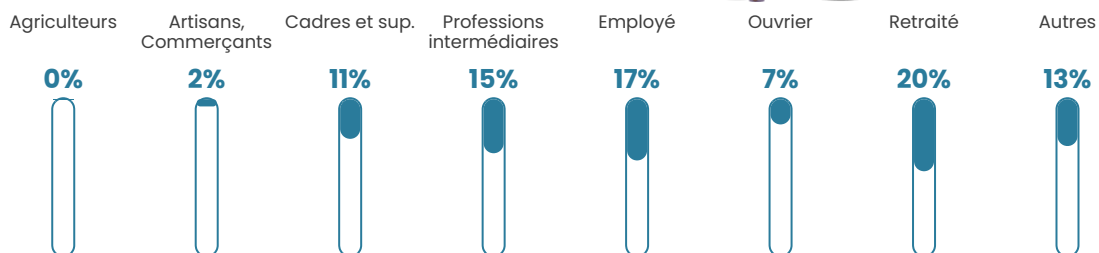

Pop densité

2 801 h/km²

Revenu moyen

26 060 €/an

Evolution du nombre d'habitants

Sources : Institut national de la statistique et des études économiques (insee) selon Les dernières parutions officielles de 2024 portant sur les années 2020, 2021 et 2022.

Tranche d'âge

Activité professionnelle

Niveau de diplôme

Composition des ménages

Profils électoraux

Premier tour

	Emmanuel MACRON	31.12 %
	Jean-Luc MÉLENCHON	25.90 %
	Marine LE PEN	15.98 %
	Valérie PÉCRESSÉ	7.37 %
	Éric ZEMMOUR	5.55 %
	Yannick JADOT	4.90 %
	Fabien ROUSSEL	2.38 %
	Jean LASSALLE	2.04 %
	Nicolas DUPONT-AIGNAN	1.73 %
	Anne HIDALGO	1.55 %
	Philippe POUTOU	0.82 %
	Nathalie ARTHAUD	0.66 %