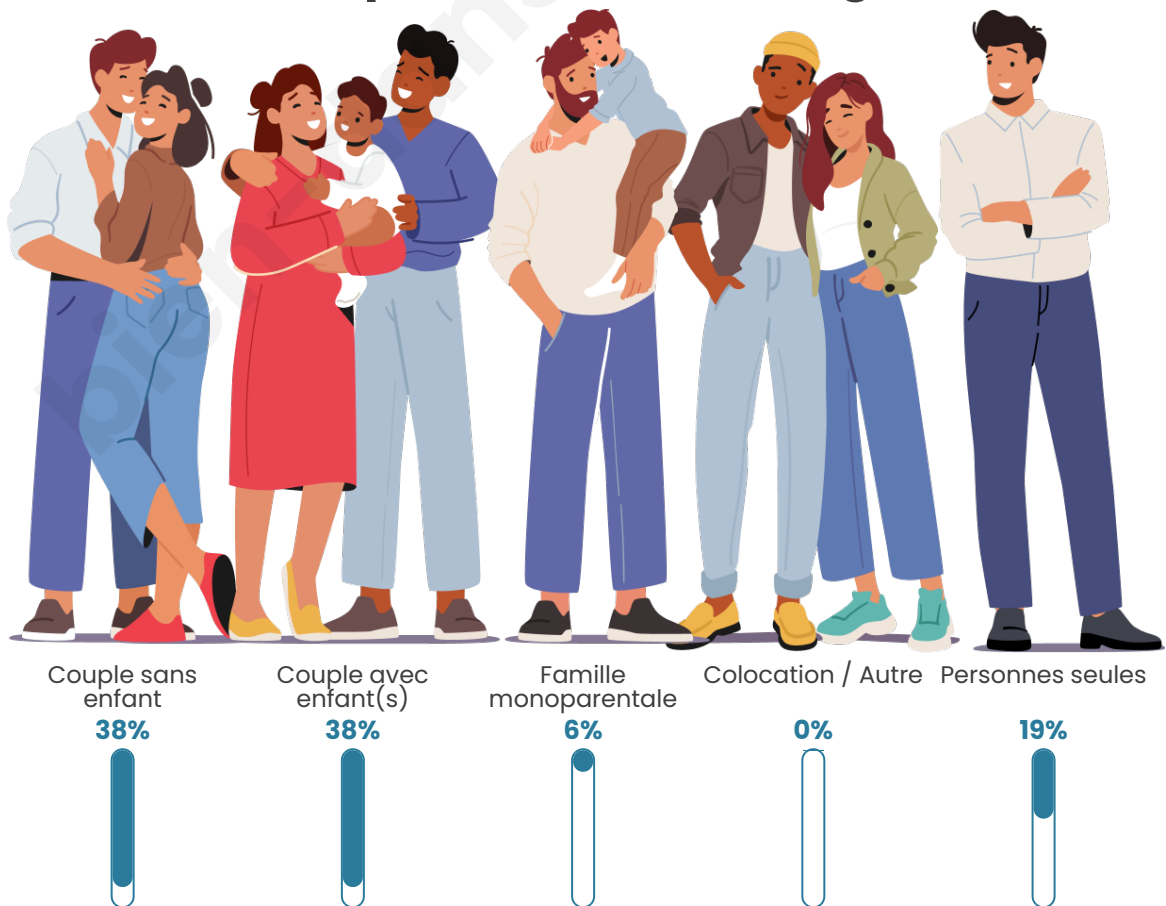

Tranche d'âge

Activité professionnelle

Niveau de diplôme

Composition des ménages

Profils électoraux

Premier tour

	Marine LE PEN	51.85 %
	Emmanuel MACRON	11.73 %
	Jean-Luc MÉLENCHON	11.11 %
	Éric ZEMMOUR	9.88 %
	Jean LASSALLE	5.56 %
	Nicolas DUPONT-AIGNAN	3.09 %
	Anne HIDALGO	1.85 %
	Nathalie ARTHAUD	1.23 %
	Fabien ROUSSEL	1.23 %
	Yannick JADOT	1.23 %
	Valérie PÉCRESSE	1.23 %
	Philippe POUTOU	0.00 %