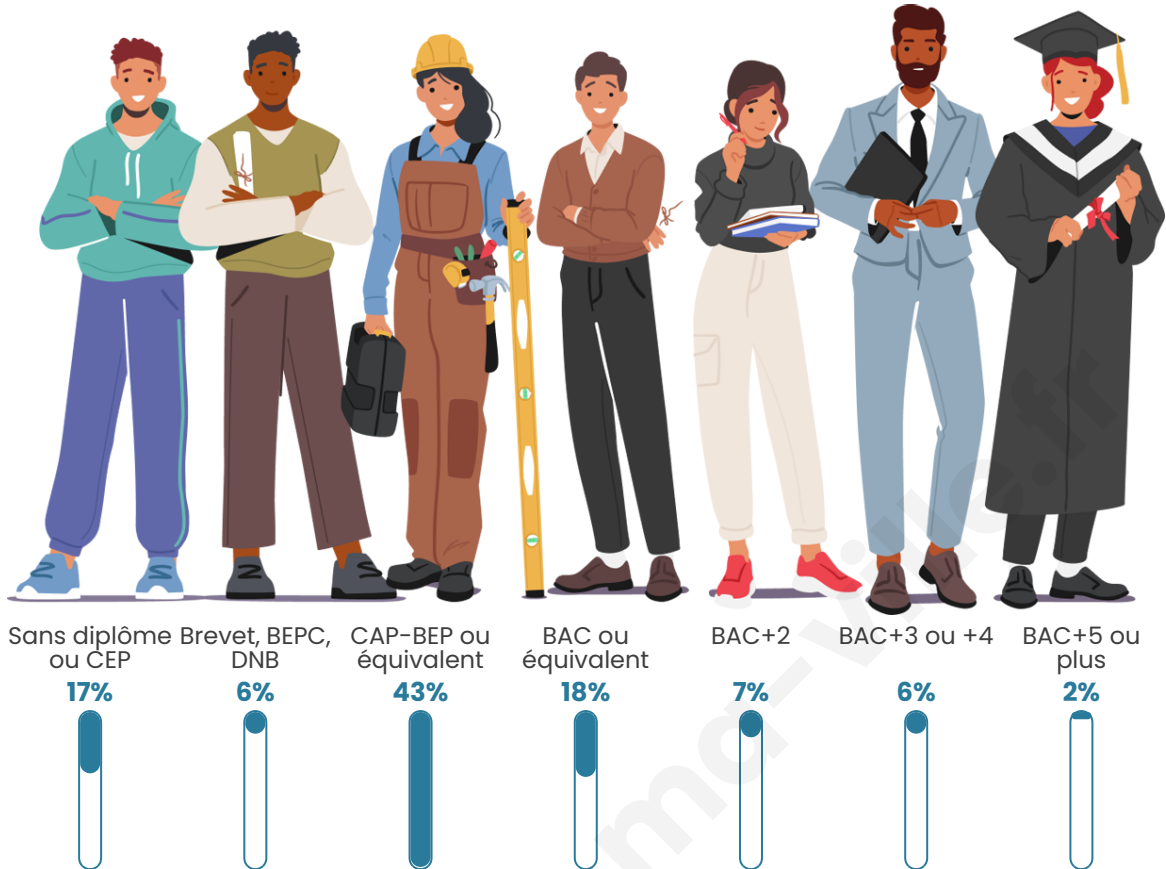

220

Age moyen

44 ans

Pop active

45.9%

Taux chômage

4.5%

Pop densité

Tranche d'âge

Activité professionnelle

Niveau de diplôme

Composition des ménages

Profils électoraux

Premier tour

	Marine LE PEN	51.85 %
	Emmanuel MACRON	11.73 %
	Jean-Luc MÉLENCHON	11.11 %
	Éric ZEMMOUR	9.88 %
	Jean LASSALLE	5.56 %
	Nicolas DUPONT-AIGNAN	3.09 %
	Anne HIDALGO	1.85 %
	Nathalie ARTHAUD	1.23 %
	Fabien ROUSSEL	1.23 %
	Yannick JADOT	1.23 %
	Valérie PÉCRESSE	1.23 %
	Philippe POUTOU	0.00 %