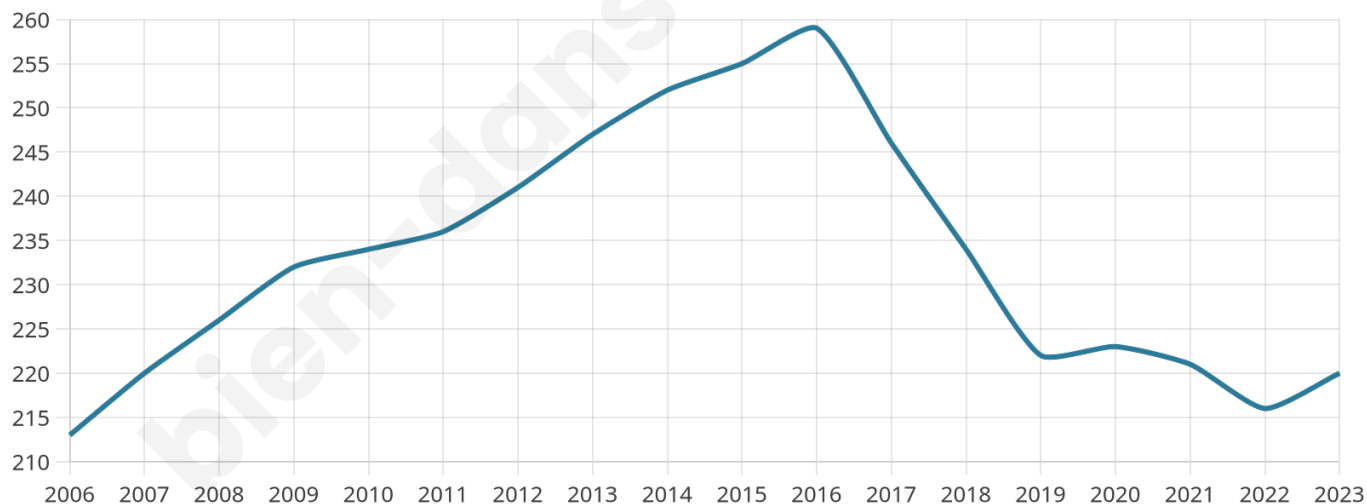

220

Age moyen

44 ans

Pop active

45.9%

Taux chômage

4.5%

Pop densité

55 h/km²

Revenu moyen

23 910 €/an

Evolution du nombre d'habitants

Sources : Institut national de la statistique et des études économiques (insee) selon Les dernières parutions officielles de 2024 portant sur les années 2020, 2021 et 2022.