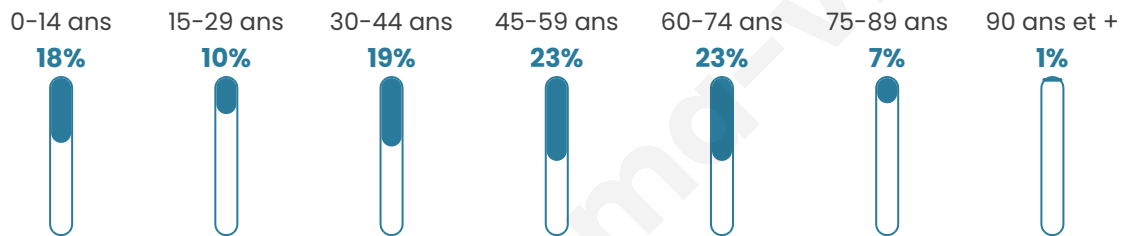

220

Age moyen

44 ans

Pop active

45.9%

Taux chômage

4.5%

Pop densité

55 h/km²

Revenu moyen

23 910 €/an

Evolution du nombre d'habitants

Sources : Institut national de la statistique et des études économiques (insee) selon Les dernières parutions officielles de 2024 portant sur les années 2020, 2021 et 2022.

Tranche d'âge

Activité professionnelle

Niveau de diplôme

Composition des ménages

Profils électoraux

Premier tour

	Marine LE PEN	51.85 %
	Emmanuel MACRON	11.73 %
	Jean-Luc MÉLENCHON	11.11 %
	Éric ZEMMOUR	9.88 %
	Jean LASSALLE	5.56 %
	Nicolas DUPONT-AIGNAN	3.09 %
	Anne HIDALGO	1.85 %
	Nathalie ARTHAUD	1.23 %
	Fabien ROUSSEL	1.23 %
	Yannick JADOT	1.23 %
	Valérie PÉCRESSE	1.23 %
	Philippe POUTOU	0.00 %

201 inscrits

Participation : 80.6%
Votes blancs : 0.00%
Votes nuls : 0.00%

Second tour

	Emmanuel MACRON	24,49 %
	Marine LE PEN	75,51 %

201 inscrits

Participation : 79.6%
Votes blancs : 5.63%
Votes nuls : 2.5%