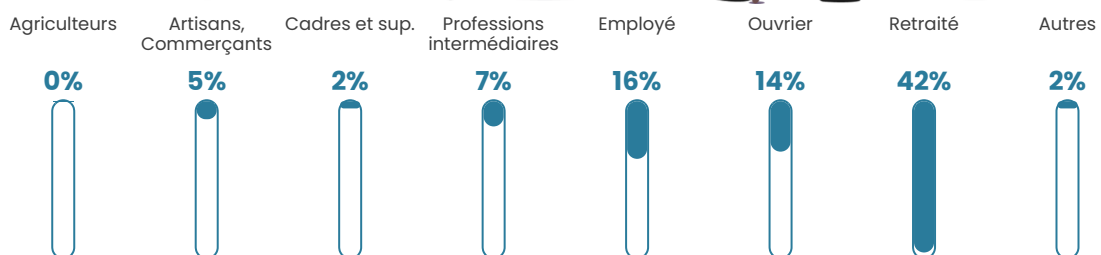

55 h/km²

Revenu moyen

23 910 €/an

Evolution du nombre d'habitants

Sources : Institut national de la statistique et des études économiques (insee) selon Les dernières parutions officielles de 2024 portant sur les années 2020, 2021 et 2022.

Tranche d'âge

Activité professionnelle

Niveau de diplôme

Composition des ménages

Profils électoraux

Premier tour

	Marine LE PEN	51.85 %
	Emmanuel MACRON	11.73 %
	Jean-Luc MÉLENCHON	11.11 %
	Éric ZEMMOUR	9.88 %
	Jean LASSALLE	5.56 %
	Nicolas DUPONT-AIGNAN	3.09 %
	Anne HIDALGO	1.85 %
	Nathalie ARTHAUD	1.23 %
	Fabien ROUSSEL	1.23 %
	Yannick JADOT	1.23 %
	Valérie PÉCRESSE	1.23 %
	Philippe POUTOU	0.00 %