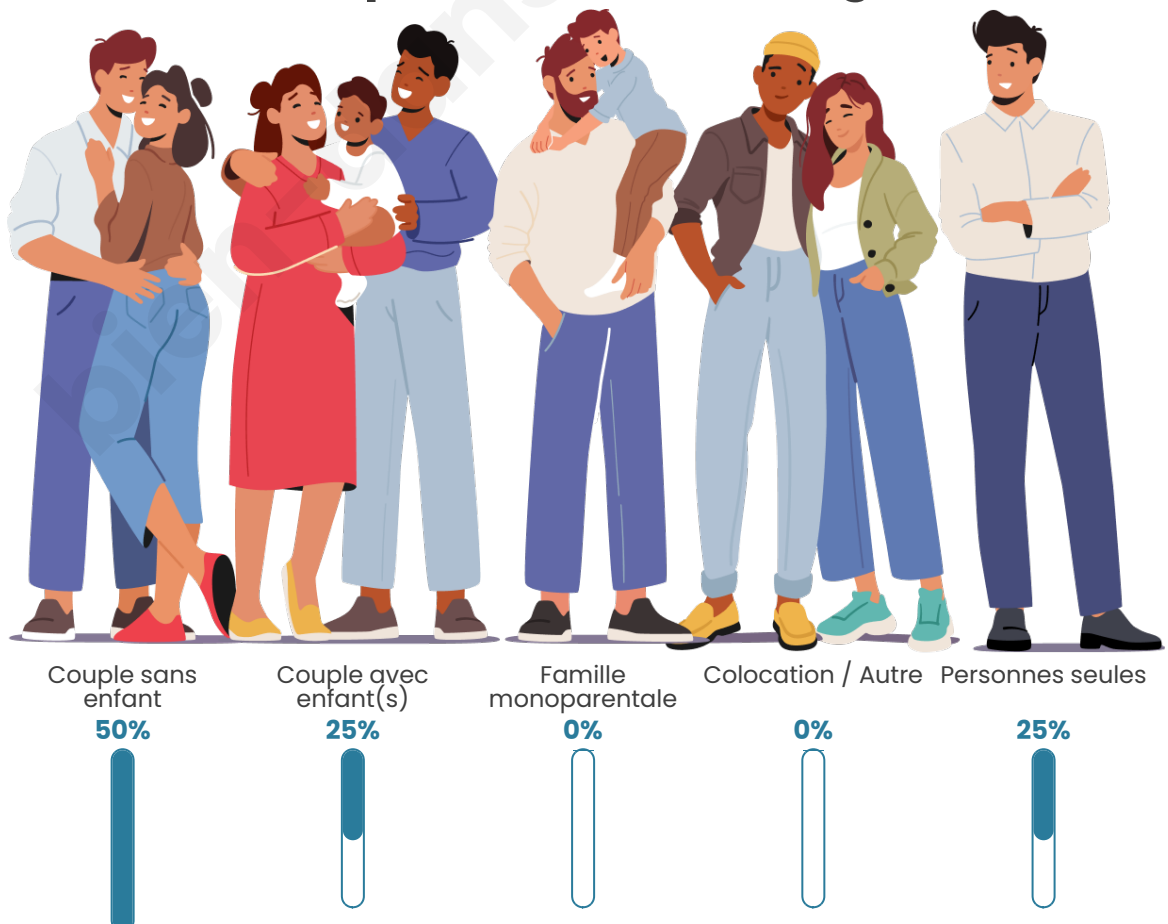

Tranche d'âge

Activité professionnelle

Niveau de diplôme

Composition des ménages

Profils électoraux

Premier tour

	Marine LE PEN	30.26 %
	Emmanuel MACRON	11.84 %
	Valérie PÉCRESE	11.84 %
	Jean-Luc MÉLENCHON	10.53 %
	Jean LASSALLE	9.21 %
	Éric ZEMMOUR	7.89 %
	Nicolas DUPONT-AIGNAN	7.89 %
	Philippe POUTOU	3.95 %
	Nathalie ARTHAUD	2.63 %
	Yannick JADOT	2.63 %
	Fabien ROUSSEL	1.32 %
	Anne HIDALGO	0.00 %