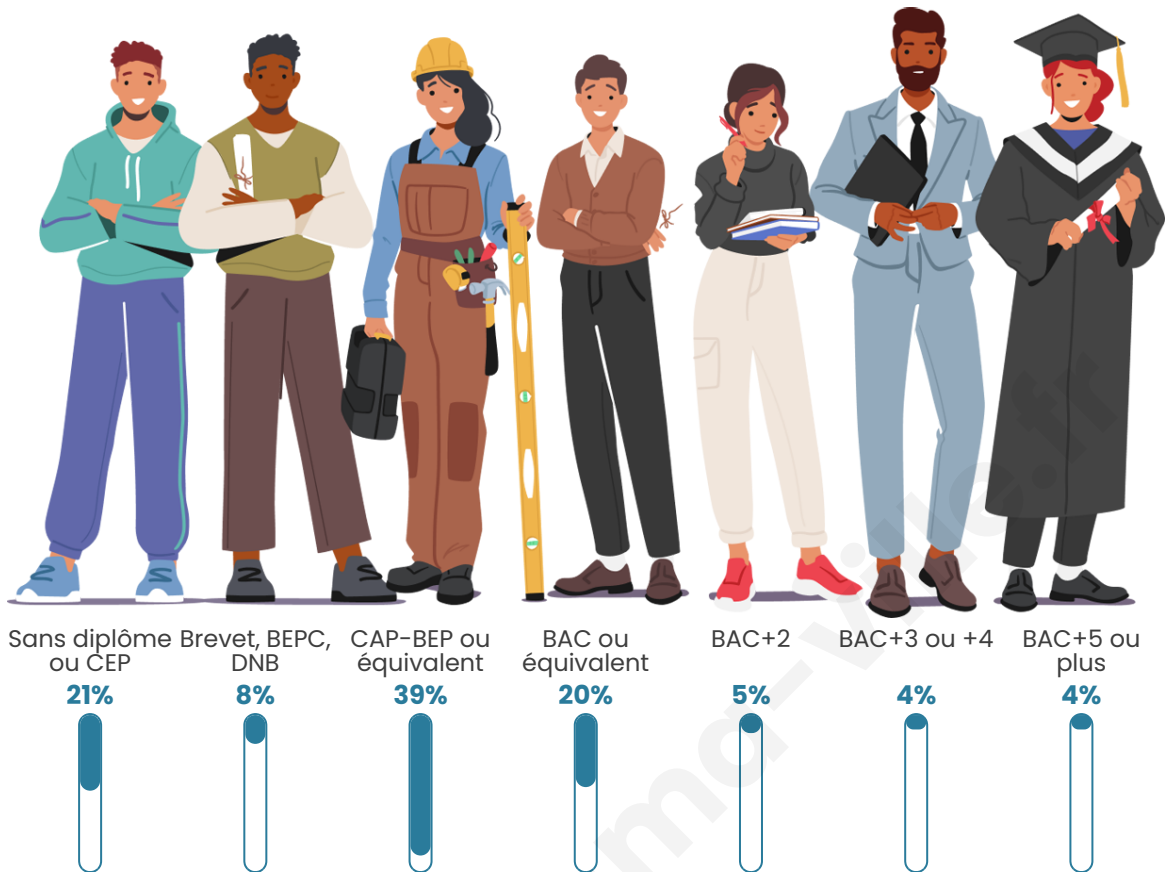

Tranche d'âge

Activité professionnelle

Niveau de diplôme

Composition des ménages

Profils électoraux

Premier tour

	Marine LE PEN	30.26 %
	Emmanuel MACRON	11.84 %
	Valérie PÉCRESE	11.84 %
	Jean-Luc MÉLENCHON	10.53 %
	Jean LASSALLE	9.21 %
	Éric ZEMMOUR	7.89 %
	Nicolas DUPONT-AIGNAN	7.89 %
	Philippe POUTOU	3.95 %
	Nathalie ARTHAUD	2.63 %
	Yannick JADOT	2.63 %
	Fabien ROUSSEL	1.32 %
	Anne HIDALGO	0.00 %