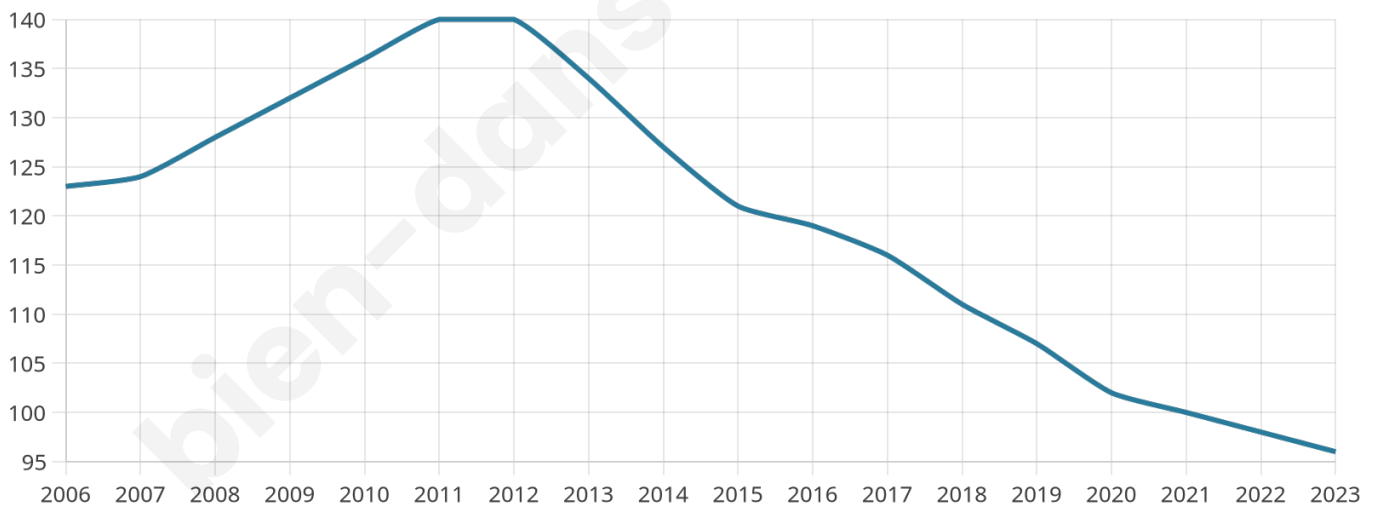

Version web

Ville de Les Champeaux

Présenté par

BIEN dans
ma **VILLE** 

Sommaire

Situation géographique	3
Statistiques sur la population	4
Evolution du nombre d'habitants	4
Tranche d'âge	5
0-14 ans	5
15-29 ans	5
30-44 ans	5
45-59 ans	5
60-74 ans	5
75-89 ans	5
90 ans et +	5
Activité professionnelle	5
Agriculteurs	5
Artisans, Commerçants	5
Cadres et sup.	5
Professions intermédiaires	5
Employé	5
Ouvrier	5
Retraité	5
Autres	5
Niveau de diplôme	6
Sans diplôme ou CEP	6
Brevet, BEPC, DNB	6
CAP-BEP ou équivalent	6
BAC ou équivalent	6
BAC+2	6
BAC+3 ou +4	6
BAC+5 ou plus	6
Composition des ménages	6
Couple sans enfant	6
Couple avec enfant(s)	6
Famille monoparentale	6
Colocation / Autre	6
Personnes seules	6
Profils électoraux	7
Premier tour	7
Sécurité	8
Evolution du nombre d'infractions	8
Pour comparer	9
Services à la population	10
Commerce	10
Éducation	10
Villes autour de Les Champeaux	11

45 ans

Pop active

52.1%

Taux chômage

8.3%

Pop densité

11 h/km²

Revenu moyen

20 080 €/an

Evolution du nombre d'habitants

Sources : Institut national de la statistique et des études économiques (insee) selon Les dernières parutions officielles de 2024 portant sur les années 2020, 2021 et 2022.