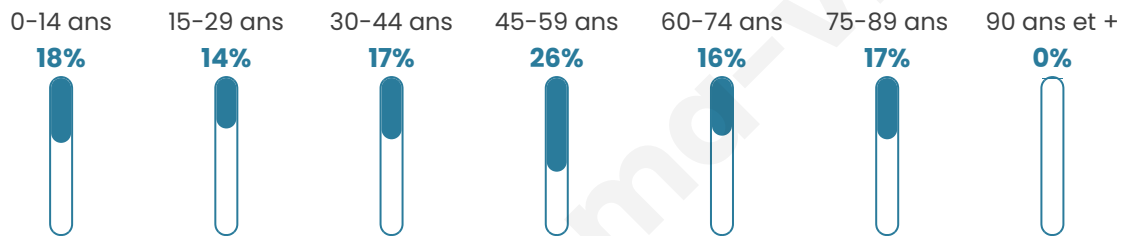

Version web

Ville de Les Champeaux

Présenté par

BIEN dans
ma **VILLE** 

Sommaire

Situation géographique	3
Statistiques sur la population	4
Evolution du nombre d'habitants	4
Tranche d'âge	5
0-14 ans	5
15-29 ans	5
30-44 ans	5
45-59 ans	5
60-74 ans	5
75-89 ans	5
90 ans et +	5
Activité professionnelle	5
Agriculteurs	5
Artisans, Commerçants	5
Cadres et sup.	5
Professions intermédiaires	5
Employé	5
Ouvrier	5
Retraité	5
Autres	5
Niveau de diplôme	6
Sans diplôme ou CEP	6
Brevet, BEPC, DNB	6
CAP-BEP ou équivalent	6
BAC ou équivalent	6
BAC+2	6
BAC+3 ou +4	6
BAC+5 ou plus	6
Composition des ménages	6
Couple sans enfant	6
Couple avec enfant(s)	6
Famille monoparentale	6
Colocation / Autre	6
Personnes seules	6
Profils électoraux	7
Premier tour	7
Sécurité	8
Evolution du nombre d'infractions	8
Pour comparer	9
Services à la population	10
Commerce	10
Éducation	10
Villes autour de Les Champeaux	11

45 ans

Pop active

52.1%

Taux chômage

8.3%

Pop densité

11 h/km²

Revenu moyen

Tranche d'âge

Activité professionnelle

Niveau de diplôme

Composition des ménages

Profils électoraux

Premier tour

	Marine LE PEN	30.26 %
	Emmanuel MACRON	11.84 %
	Valérie PÉCRESE	11.84 %
	Jean-Luc MÉLENCHON	10.53 %
	Jean LASSALLE	9.21 %
	Éric ZEMMOUR	7.89 %
	Nicolas DUPONT-AIGNAN	7.89 %
	Philippe POUTOU	3.95 %
	Nathalie ARTHAUD	2.63 %
	Yannick JADOT	2.63 %
	Fabien ROUSSEL	1.32 %
	Anne HIDALGO	0.00 %