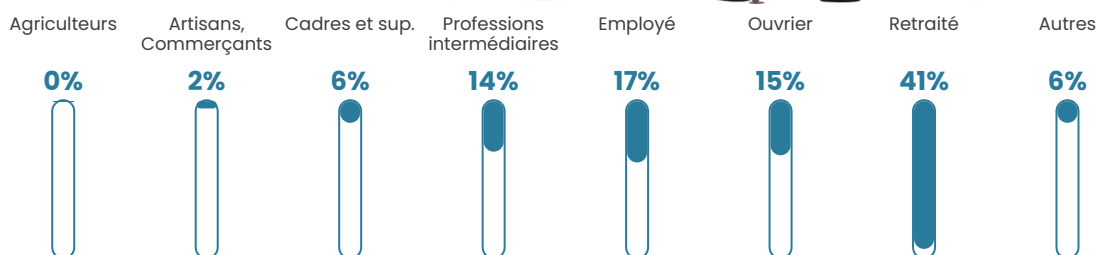

51 ans

Pop active

44.8%

Taux chômage

15.3%

Pop densité

317 h/km²

Revenu moyen

24 080 €/an

Evolution du nombre d'habitants

Sources : Institut national de la statistique et des études économiques (insee) selon Les dernières parutions officielles de 2024 portant sur les années 2020, 2021 et 2022.

Tranche d'âge

Activité professionnelle

Niveau de diplôme

Composition des ménages

Profils électoraux

Premier tour

| | | |
|---|---------------------------|---------|
|  | Jean-Luc MÉLENCHON | 25.19 % |
|  | Emmanuel MACRON | 24.03 % |
|  | Marine LE PEN | 18.22 % |
|  | Jean LASSALLE | 10.08 % |
|  | Éric ZEMMOUR | 6.98 % |
|  | Valérie PÉCRESSÉ | 5.04 % |
|  | Fabien ROUSSEL | 3.10 % |
|  | Yannick JADOT | 2.71 % |
|  | Nicolas DUPONT- AIGNAN | 1.94 % |
|  | Anne HIDALGO | 1.55 % |
|  | Nathalie ARTHAUD | 0.78 % |
|  | Philippe POUTOU | 0.39 % |