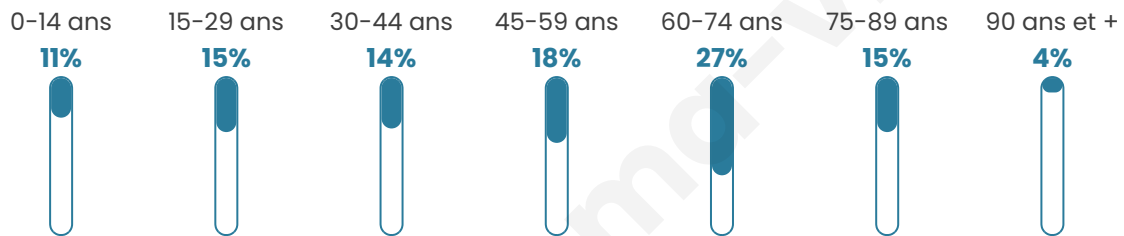

Version web

Ville de Les Cabannes

Présenté par

BIEN dans
ma **VILLE** 

Sommaire

| | |
|---|----|
| Situation géographique | 3 |
| Statistiques sur la population | 4 |
| Evolution du nombre d'habitants | 4 |
| Tranche d'âge | 5 |
| 0-14 ans | 5 |
| 15-29 ans | 5 |
| 30-44 ans | 5 |
| 45-59 ans | 5 |
| 60-74 ans | 5 |
| 75-89 ans | 5 |
| 90 ans et + | 5 |
| Activité professionnelle | 5 |
| Agriculteurs | 5 |
| Artisans, Commerçants | 5 |
| Cadres et sup. | 5 |
| Professions intermédiaires | 5 |
| Employé | 5 |
| Ouvrier | 5 |
| Retraité | 5 |
| Autres | 5 |
| Niveau de diplôme | 6 |
| Sans diplôme ou CEP | 6 |
| Brevet, BEPC, DNB | 6 |
| CAP-BEP ou équivalent | 6 |
| BAC ou équivalent | 6 |
| BAC+2 | 6 |
| BAC+3 ou +4 | 6 |
| BAC+5 ou plus | 6 |
| Composition des ménages | 6 |
| Couple sans enfant | 6 |
| Couple avec enfant(s) | 6 |
| Famille monoparentale | 6 |
| Colocation / Autre | 6 |
| Personnes seules | 6 |
| Profils électoraux | 7 |
| Premier tour | 7 |
| Sécurité | 8 |
| Evolution du nombre d'infractions | 8 |
| Pour comparer | 9 |
| Services à la population | 10 |
| Commerce | 10 |
| Éducation | 10 |
| Villes autour de Les Cabannes | 12 |

51 ans

Pop active

44.8%

Taux chômage

15.3%

Pop densité

317 h/km²

Revenu moyen

Tranche d'âge

Activité professionnelle

Niveau de diplôme

Composition des ménages

Profils électoraux

Premier tour

| | | |
|---|---------------------------|---------|
|  | Jean-Luc MÉLENCHON | 25.19 % |
|  | Emmanuel MACRON | 24.03 % |
|  | Marine LE PEN | 18.22 % |
|  | Jean LASSALLE | 10.08 % |
|  | Éric ZEMMOUR | 6.98 % |
|  | Valérie PÉCRESSÉ | 5.04 % |
|  | Fabien ROUSSEL | 3.10 % |
|  | Yannick JADOT | 2.71 % |
|  | Nicolas DUPONT- AIGNAN | 1.94 % |
|  | Anne HIDALGO | 1.55 % |
|  | Nathalie ARTHAUD | 0.78 % |
|  | Philippe POUTOU | 0.39 % |