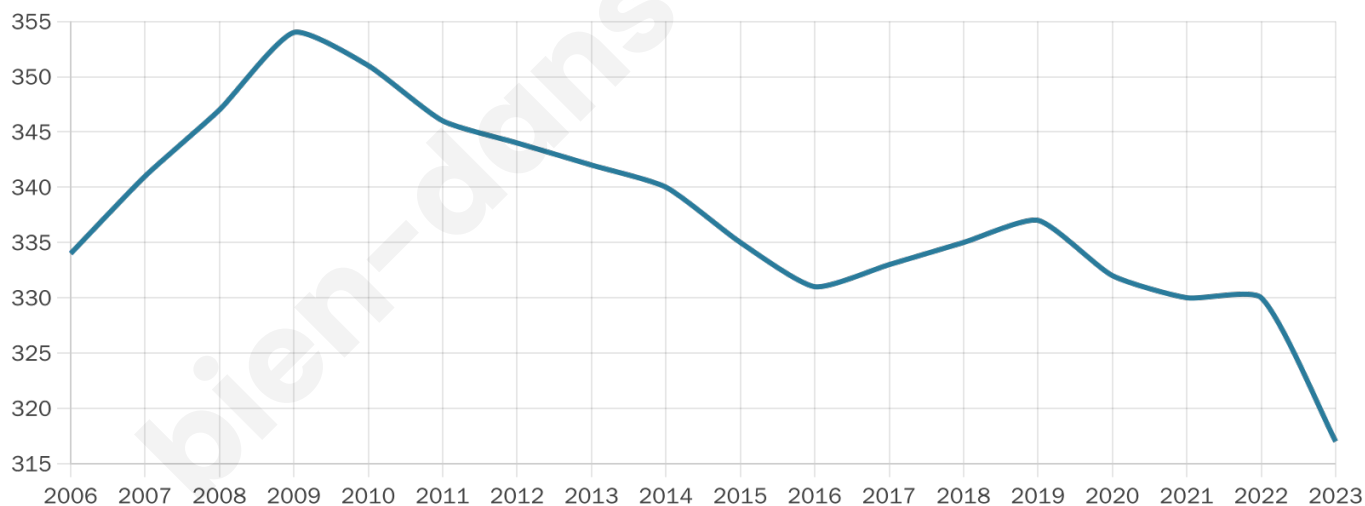

51 ans

Pop active

44.8%

Taux chômage

15.3%

Pop densité

317 h/km²

Revenu moyen

24 080 €/an

Evolution du nombre d'habitants

Sources : Institut national de la statistique et des études économiques (insee) selon Les dernières parutions officielles de 2024 portant sur les années 2020, 2021 et 2022.