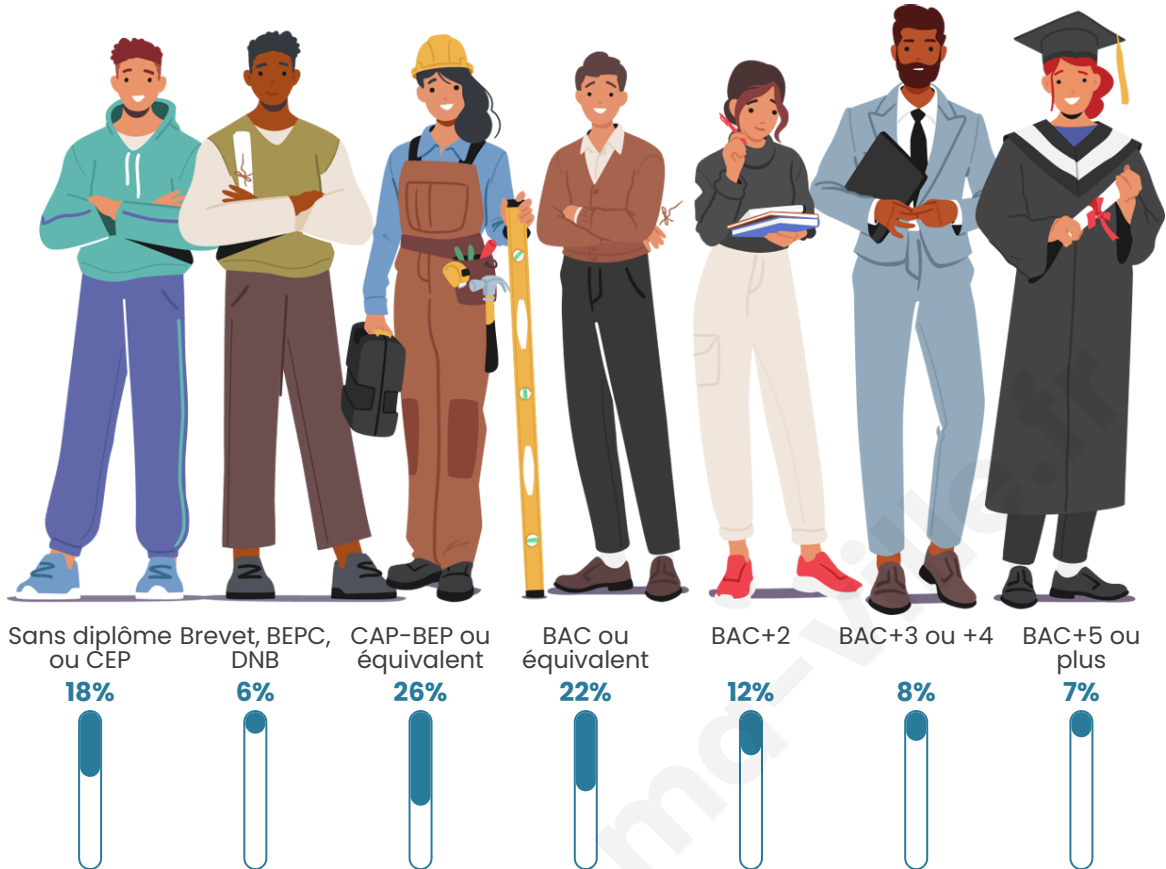

Tranche d'âge

Activité professionnelle

Niveau de diplôme

Composition des ménages

Profils électoraux

Premier tour

| | | |
|---|---------------------------|---------|
|  | Jean-Luc MÉLENCHON | 25.19 % |
|  | Emmanuel MACRON | 24.03 % |
|  | Marine LE PEN | 18.22 % |
|  | Jean LASSALLE | 10.08 % |
|  | Éric ZEMMOUR | 6.98 % |
|  | Valérie PÉCRESSÉ | 5.04 % |
|  | Fabien ROUSSEL | 3.10 % |
|  | Yannick JADOT | 2.71 % |
|  | Nicolas DUPONT- AIGNAN | 1.94 % |
|  | Anne HIDALGO | 1.55 % |
|  | Nathalie ARTHAUD | 0.78 % |
|  | Philippe POUTOU | 0.39 % |