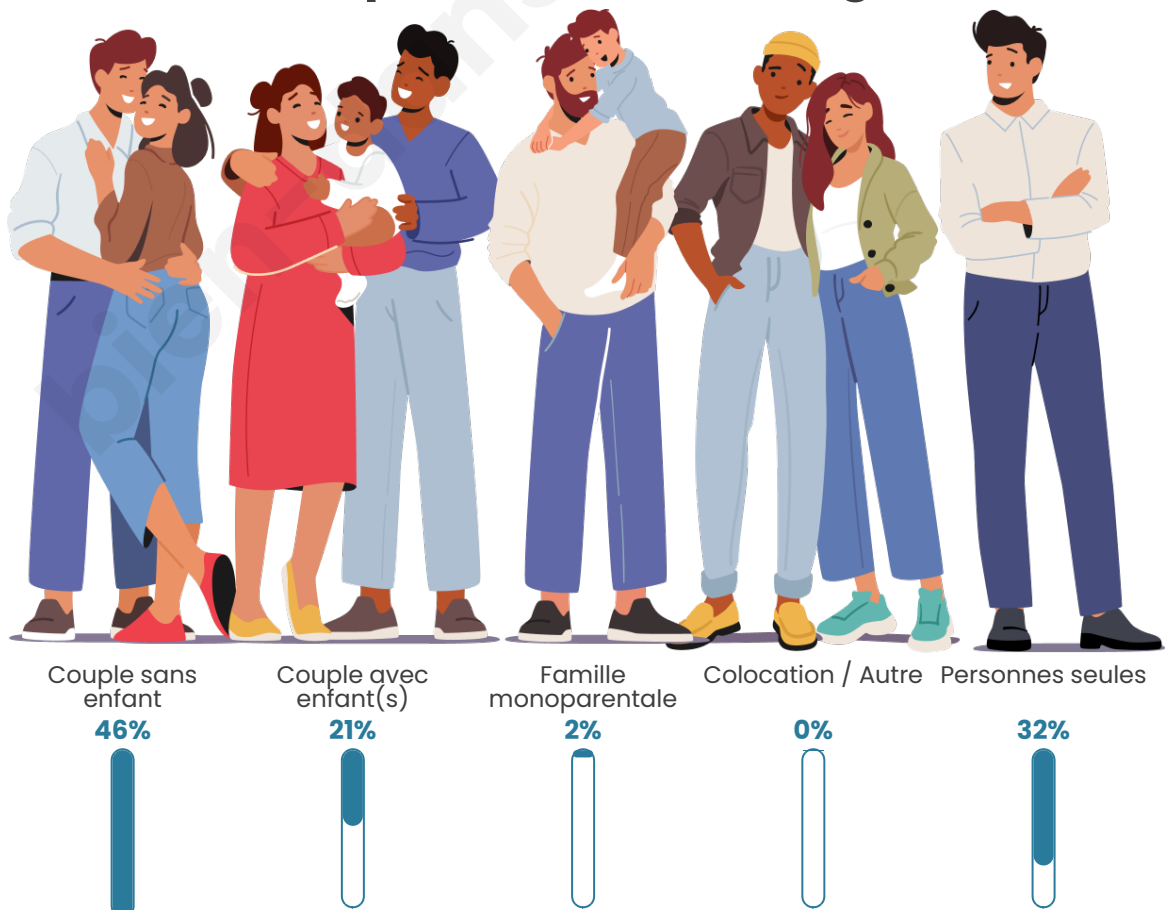

Tranche d'âge

Activité professionnelle

Niveau de diplôme

Composition des ménages

Profils électoraux

Premier tour

| | | |
|---|---------------------------|---------|
|  | Jean-Luc MÉLENCHON | 25.19 % |
|  | Emmanuel MACRON | 24.03 % |
|  | Marine LE PEN | 18.22 % |
|  | Jean LASSALLE | 10.08 % |
|  | Éric ZEMMOUR | 6.98 % |
|  | Valérie PÉCRESSÉ | 5.04 % |
|  | Fabien ROUSSEL | 3.10 % |
|  | Yannick JADOT | 2.71 % |
|  | Nicolas DUPONT- AIGNAN | 1.94 % |
|  | Anne HIDALGO | 1.55 % |
|  | Nathalie ARTHAUD | 0.78 % |
|  | Philippe POUTOU | 0.39 % |

Participation : 79.3%

Votes blancs : 16.06%

Votes nuls : 1.61%

Sécurité

Agressions physiques / sexuelles

0

Cambriolages

0