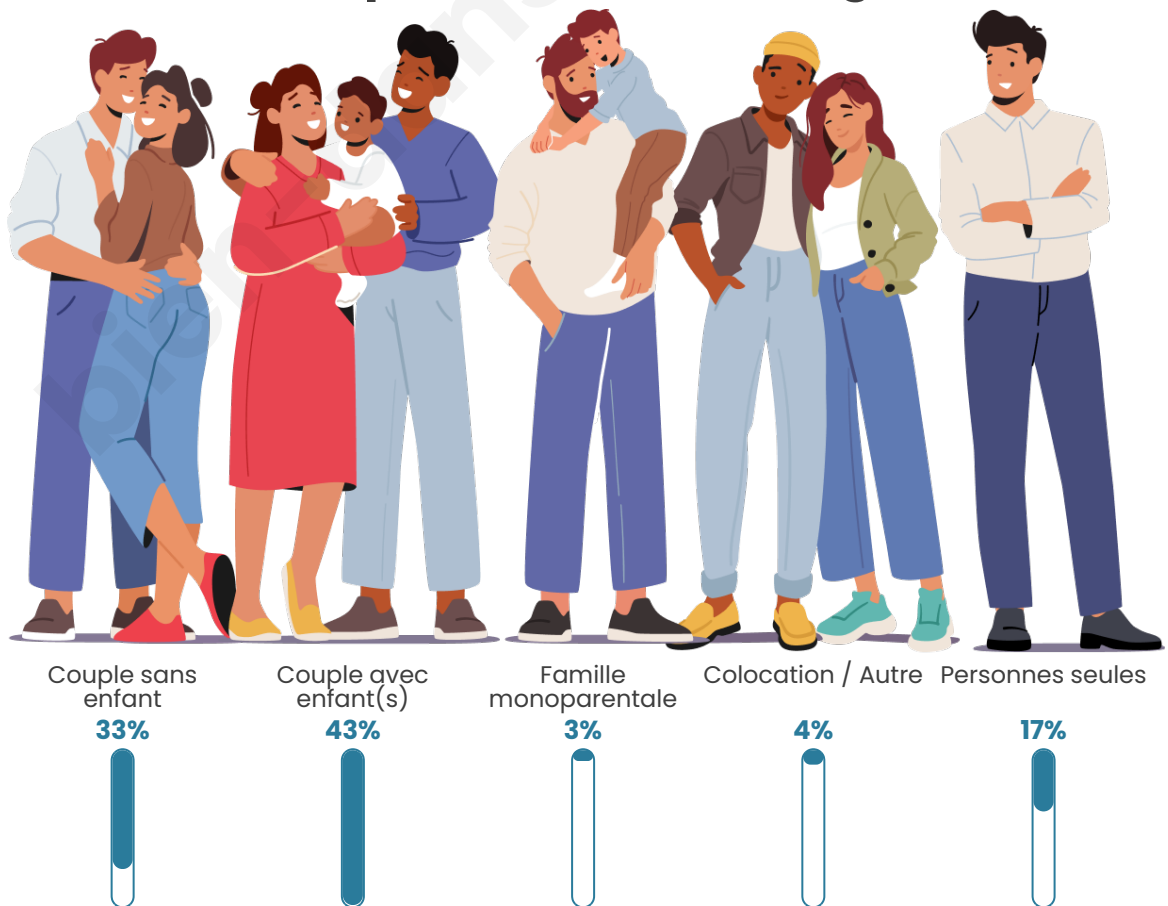

Tranche d'âge

Activité professionnelle

Niveau de diplôme

Composition des ménages

Profils électoraux

Premier tour

	Emmanuel MACRON	32.77 %
	Marine LE PEN	21.38 %
	Jean-Luc MÉLENCHON	12.10 %
	Éric ZEMMOUR	10.13 %
	Valérie PÉCRESSÉ	8.86 %
	Jean LASSALLE	3.94 %
	Nicolas DUPONT- AIGNAN	3.66 %
	Yannick JADOT	3.23 %
	Fabien ROUSSEL	1.55 %
	Anne HIDALGO	1.27 %
	Philippe POUTOU	0.84 %
	Nathalie ARTHAUD	0.28 %