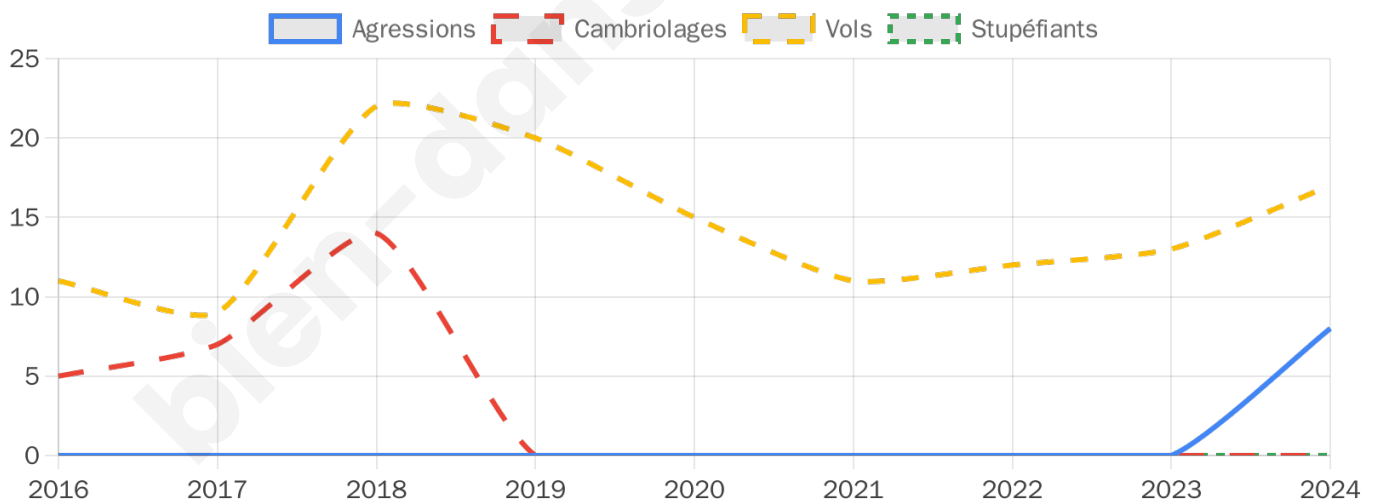

845 inscrits

Participation : 85.09%

Votes blancs : 1.11%

Votes nuls : 0.00%

Second tour

	Emmanuel MACRON	58,67 %
	Marine LE PEN	41,33 %

845 inscrits

Participation : 82.72%

Votes blancs : 5.87%

Votes nuls : 1.72%

Sécurité

Agressions physiques / sexuelles

8

Cambriolages

0

Vols / dégradations

17

Stupéfiants

0

Evolution du nombre d'infractions

Pour comparer

(en proportion du nombre d'habitants)

Sources : Bases statistiques communale, départementale et régionale de la délinquance enregistrée par la police et la gendarmerie nationales selon les dernières parutions officielles de 2025 portant sur l'année 2024 ([data.gouv](https://data.gouv.fr)).