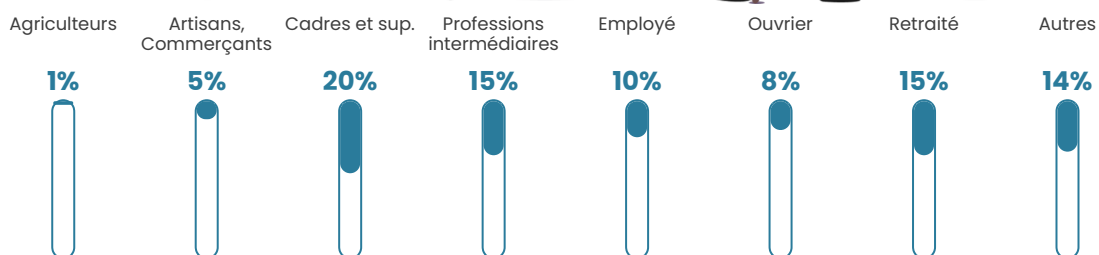

Pop densité

69 h/km²

Revenu moyen

32 520 €/an

Evolution du nombre d'habitants

Sources : Institut national de la statistique et des études économiques (insee) selon Les dernières parutions officielles de 2024 portant sur les années 2020, 2021 et 2022.

Tranche d'âge

Activité professionnelle

Niveau de diplôme

Composition des ménages

Profils électoraux

Premier tour

	Emmanuel MACRON	32.77 %
	Marine LE PEN	21.38 %
	Jean-Luc MÉLENCHON	12.10 %
	Éric ZEMMOUR	10.13 %
	Valérie PÉCRESSÉ	8.86 %
	Jean LASSALLE	3.94 %
	Nicolas DUPONT- AIGNAN	3.66 %
	Yannick JADOT	3.23 %
	Fabien ROUSSEL	1.55 %
	Anne HIDALGO	1.27 %
	Philippe POUTOU	0.84 %
	Nathalie ARTHAUD	0.28 %