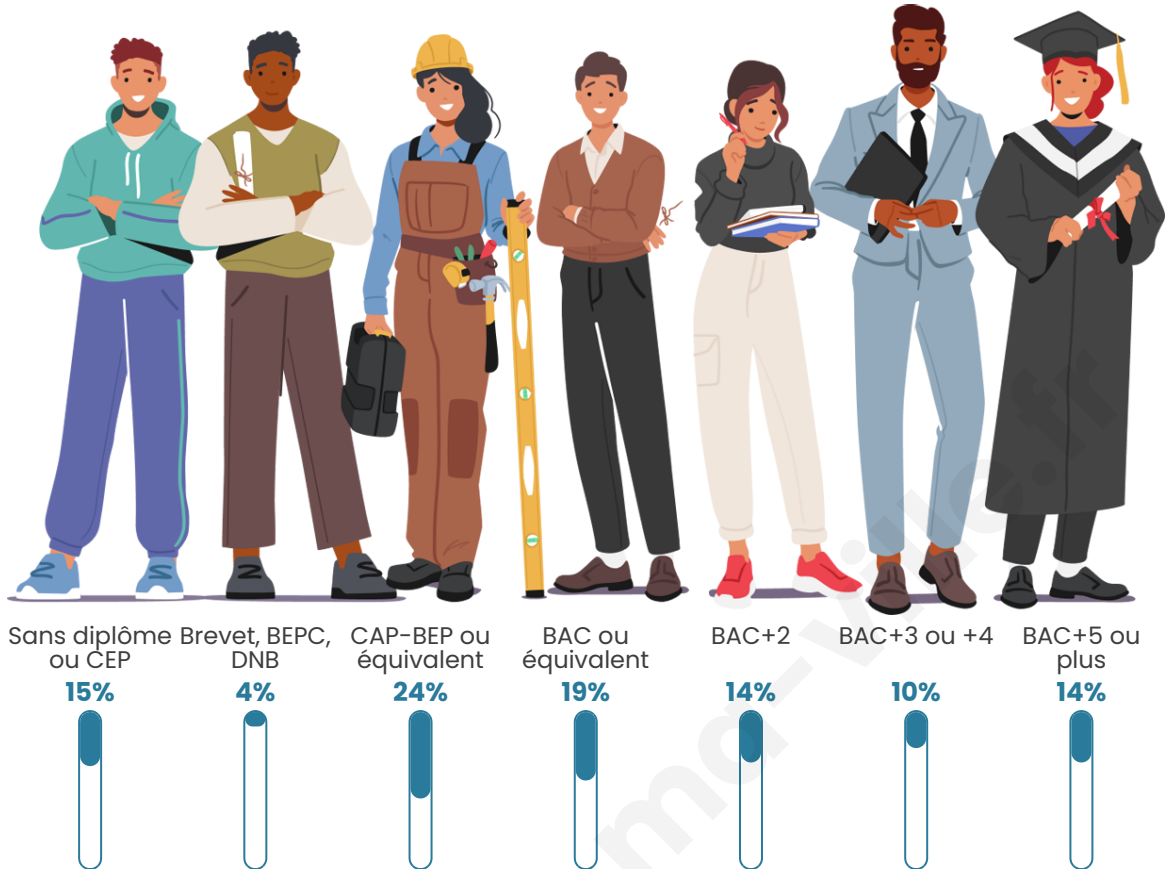

Nombre d'habitants

1 302

Age moyen

42 ans

Pop active

52.5%

Taux chômage

7.1%

Pop densité

69 h/km²

Revenu moyen

32 520 €/an

Evolution du nombre d'habitants

Sources : Institut national de la statistique et des études économiques (insee) selon Les dernières parutions officielles de 2024 portant sur les années 2020, 2021 et 2022.

Tranche d'âge

Activité professionnelle

Niveau de diplôme

Composition des ménages

Profils électoraux

Premier tour

	Emmanuel MACRON	32.77 %
	Marine LE PEN	21.38 %
	Jean-Luc MÉLENCHON	12.10 %
	Éric ZEMMOUR	10.13 %
	Valérie PÉCRESSÉ	8.86 %
	Jean LASSALLE	3.94 %
	Nicolas DUPONT- AIGNAN	3.66 %
	Yannick JADOT	3.23 %
	Fabien ROUSSEL	1.55 %
	Anne HIDALGO	1.27 %
	Philippe POUTOU	0.84 %
	Nathalie ARTHAUD	0.28 %