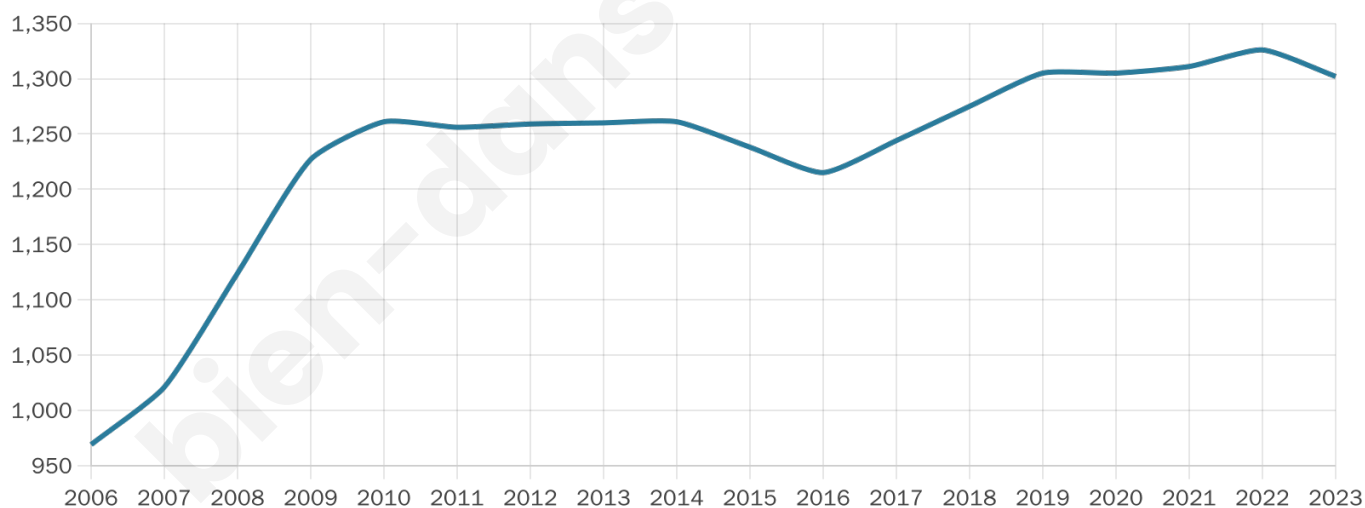

Nombre d'habitants

1 302

Age moyen

42 ans

Pop active

52.5%

Taux chômage

7.1%

Pop densité

69 h/km²

Revenu moyen

32 520 €/an

Evolution du nombre d'habitants

Sources : Institut national de la statistique et des études économiques (insee) selon Les dernières parutions officielles de 2024 portant sur les années 2020, 2021 et 2022.

Tranche d'âge

Activité professionnelle

Niveau de diplôme

Composition des ménages

Profils électoraux

Premier tour

	Emmanuel MACRON	32.77 %
	Marine LE PEN	21.38 %
	Jean-Luc MÉLENCHON	12.10 %
	Éric ZEMMOUR	10.13 %
	Valérie PÉCRESSÉ	8.86 %
	Jean LASSALLE	3.94 %
	Nicolas DUPONT- AIGNAN	3.66 %
	Yannick JADOT	3.23 %
	Fabien ROUSSEL	1.55 %
	Anne HIDALGO	1.27 %
	Philippe POUTOU	0.84 %
	Nathalie ARTHAUD	0.28 %