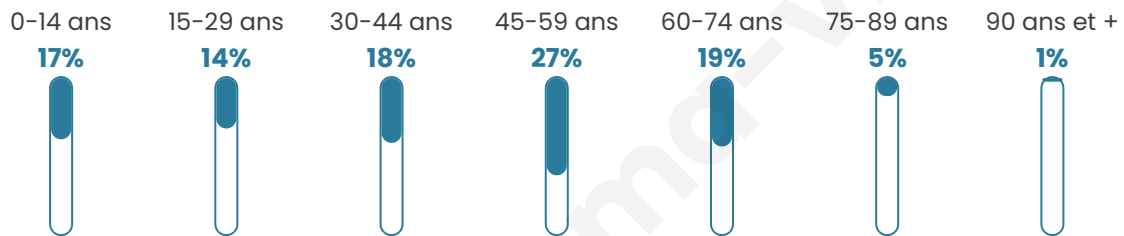

Nombre d'habitants

1 302

Age moyen

42 ans

Pop active

52.5%

Taux chômage

7.1%

Pop densité

69 h/km²

Revenu moyen

32 520 €/an

Evolution du nombre d'habitants

Sources : Institut national de la statistique et des études économiques (insee) selon Les dernières parutions officielles de 2024 portant sur les années 2020, 2021 et 2022.

Tranche d'âge

Activité professionnelle

Niveau de diplôme

Composition des ménages

Profils électoraux

Premier tour

	Emmanuel MACRON	32.77 %
	Marine LE PEN	21.38 %
	Jean-Luc MÉLENCHON	12.10 %
	Éric ZEMMOUR	10.13 %
	Valérie PÉCRESSÉ	8.86 %
	Jean LASSALLE	3.94 %
	Nicolas DUPONT- AIGNAN	3.66 %
	Yannick JADOT	3.23 %
	Fabien ROUSSEL	1.55 %
	Anne HIDALGO	1.27 %
	Philippe POUTOU	0.84 %
	Nathalie ARTHAUD	0.28 %

845 inscrits

Participation : 85.09%

Votes blancs : 1.11%

Votes nuls : 0.00%

Second tour

	Emmanuel MACRON	58,67 %
	Marine LE PEN	41,33 %

845 inscrits

Participation : 82.72%