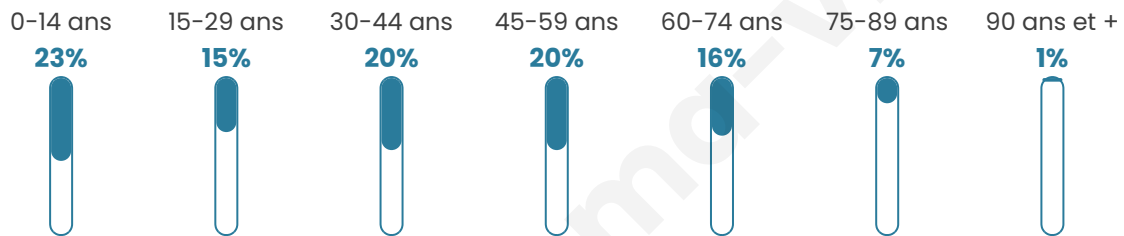

Version web

Ville de Les Bois d'Anjou

Présenté par

BIEN dans
ma **VILLE** 

Sommaire

Situation géographique	3
Statistiques sur la population	4
Evolution du nombre d'habitants	4
Tranche d'âge	5
0-14 ans	5
15-29 ans	5
30-44 ans	5
45-59 ans	5
60-74 ans	5
75-89 ans	5
90 ans et +	5
Activité professionnelle	5
Agriculteurs	5
Artisans, Commerçants	5
Cadres et sup.	5
Professions intermédiaires	5
Employé	5
Ouvrier	5
Retraité	5
Autres	5
Niveau de diplôme	6
Sans diplôme ou CEP	6
Brevet, BEPC, DNB	6
CAP-BEP ou équivalent	6
BAC ou équivalent	6
BAC+2	6
BAC+3 ou +4	6
BAC+5 ou plus	6
Composition des ménages	6
Couple sans enfant	6
Couple avec enfant(s)	6
Famille monoparentale	6
Colocation / Autre	6
Personnes seules	6
Profil électoraux	7
Premier tour	7
Sécurité	8
Evolution du nombre d'infractions	8
Pour comparer	9
Services à la population	10
Commerce	10
Éducation	10
Villes autour de Les Bois d'Anjou	12
Avis sur la ville de Les Bois d'Anjou	13
Moyenne par critère	13
Villes autour de Les Bois d'Anjou	13
Répartition des avis par note	13
Répartition des avis par note	13

2 525

Age moyen

39 ans

Pop active

49%

Taux chômage

5.2%

Pop densité

42 h/km²

Revenu moyen

21 680 €/an

Evolution du nombre d'habitants

Sources : Institut national de la statistique et des études économiques (insee) selon Les dernières parutions officielles de 2024 portant sur les années 2020, 2021 et 2022.

Tranche d'âge

Activité professionnelle

Niveau de diplôme

Composition des ménages

Profils électoraux

Premier tour

	Emmanuel MACRON	31.59 %
	Marine LE PEN	29.22 %
	Jean-Luc MÉLENCHON	15.20 %
	Valérie PÉCRESE	4.53 %
	Yannick JADOT	4.25 %
	Éric ZEMMOUR	3.77 %
	Jean LASSALLE	3.21 %
	Nicolas DUPONT-AIGNAN	2.86 %
	Fabien ROUSSEL	1.74 %
	Anne HIDALGO	1.46 %
	Philippe POUTOU	1.26 %
	Nathalie ARTHAUD	0.91 %