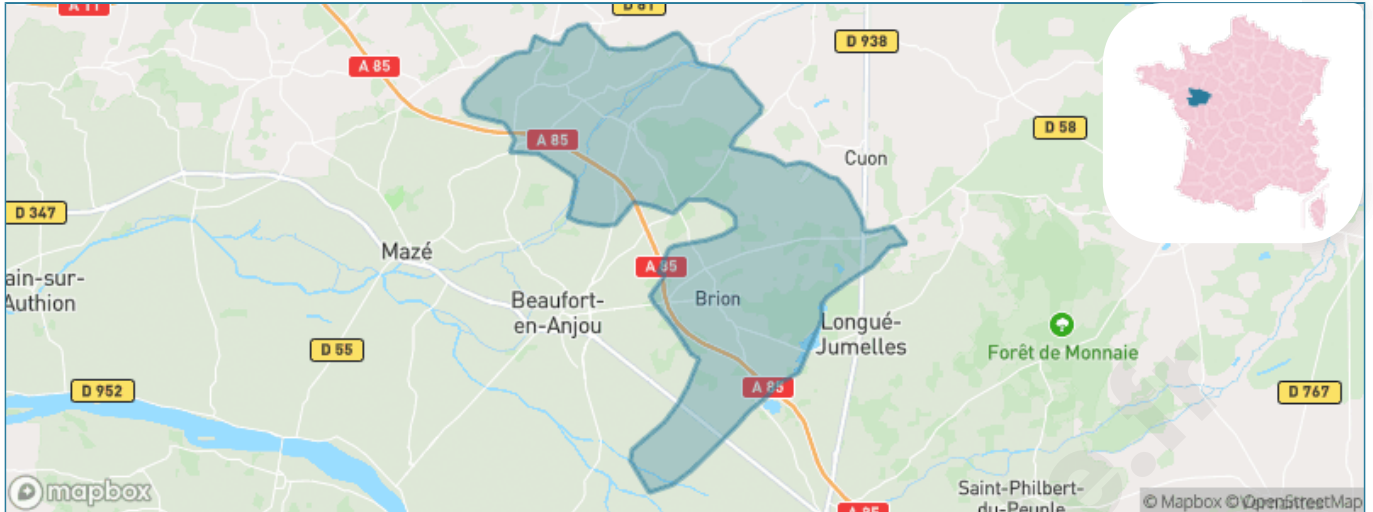

Version web

Ville de Les Bois d'Anjou

Présenté par

BIEN dans
ma **VILLE** 

Sommaire

Situation géographique	3
Statistiques sur la population	4
Evolution du nombre d'habitants	4
Tranche d'âge	5
0-14 ans	5
15-29 ans	5
30-44 ans	5
45-59 ans	5
60-74 ans	5
75-89 ans	5
90 ans et +	5
Activité professionnelle	5
Agriculteurs	5
Artisans, Commerçants	5
Cadres et sup.	5
Professions intermédiaires	5
Employé	5
Ouvrier	5
Retraité	5
Autres	5
Niveau de diplôme	6
Sans diplôme ou CEP	6
Brevet, BEPC, DNB	6
CAP-BEP ou équivalent	6
BAC ou équivalent	6
BAC+2	6
BAC+3 ou +4	6
BAC+5 ou plus	6
Composition des ménages	6
Couple sans enfant	6
Couple avec enfant(s)	6
Famille monoparentale	6
Colocation / Autre	6
Personnes seules	6
Profil électoraux	7
Premier tour	7
Sécurité	8
Evolution du nombre d'infractions	8
Pour comparer	9
Services à la population	10
Commerce	10
Éducation	10
Villes autour de Les Bois d'Anjou	12
Avis sur la ville de Les Bois d'Anjou	13
Moyenne par critère	13
Villes autour de Les Bois d'Anjou	13
Répartition des avis par note	13
Répartition des avis par note	13

Situation géographique

i Informations clés

- **Région** : Pays de la Loire
- **Département** : Maine-et-Loire
- **Code postal** : 49250
- **Superficie** : 60 km²

Statistiques sur la population

Nombre d'habitants