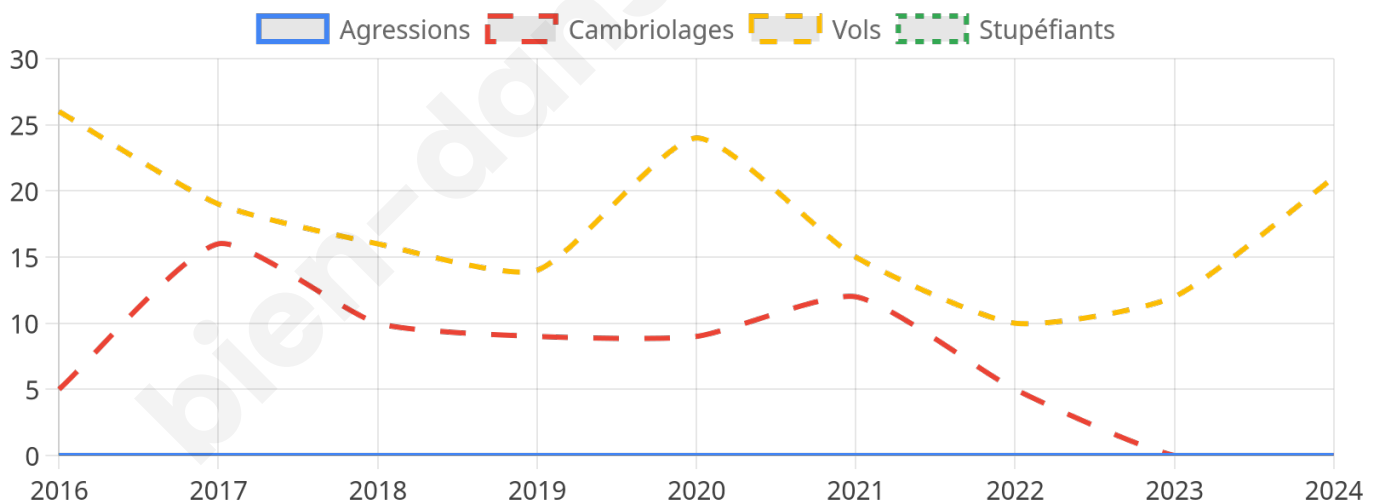

1 942 inscrits

Participation : 76.16%

Votes blancs : 2.23%

Votes nuls : 0.81%

Second tour

	Emmanuel MACRON	53,9 %
	Marine LE PEN	46,1 %

1 944 inscrits

Participation : 78.81%

Votes blancs : 5.81%

Votes nuls : 2.15%

Sécurité

Agressions physiques / sexuelles

0

Cambriolages

0

Vols / dégradations

21

Stupéfiants

0

Evolution du nombre d'infractions

Pour comparer

(en proportion du nombre d'habitants)

Sources : Bases statistiques communale, départementale et régionale de la délinquance enregistrée par la police et la gendarmerie nationales selon les dernières parutions officielles de 2025 portant sur l'année 2024 ([data.gouv](https://data.gouv.fr)).