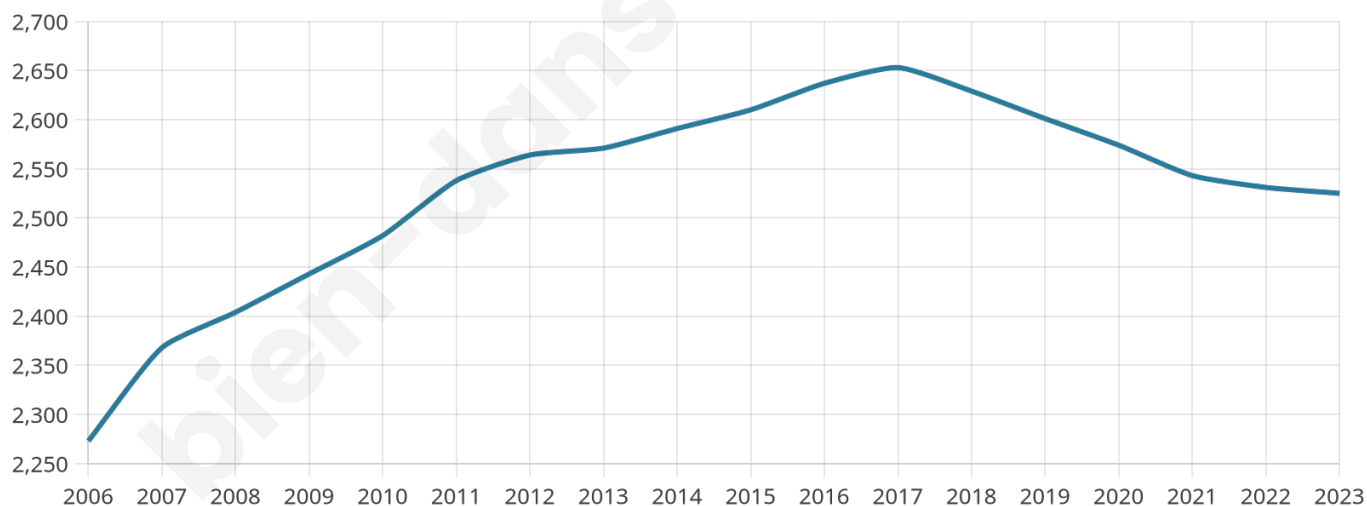

Version web

Ville de Les Bois d'Anjou

Présenté par

BIEN dans
ma **VILLE** 

Sommaire

Situation géographique	3
Statistiques sur la population	4
Evolution du nombre d'habitants	4
Tranche d'âge	5
0-14 ans	5
15-29 ans	5
30-44 ans	5
45-59 ans	5
60-74 ans	5
75-89 ans	5
90 ans et +	5
Activité professionnelle	5
Agriculteurs	5
Artisans, Commerçants	5
Cadres et sup.	5
Professions intermédiaires	5
Employé	5
Ouvrier	5
Retraité	5
Autres	5
Niveau de diplôme	6
Sans diplôme ou CEP	6
Brevet, BEPC, DNB	6
CAP-BEP ou équivalent	6
BAC ou équivalent	6
BAC+2	6
BAC+3 ou +4	6
BAC+5 ou plus	6
Composition des ménages	6
Couple sans enfant	6
Couple avec enfant(s)	6
Famille monoparentale	6
Colocation / Autre	6
Personnes seules	6
Profil électoraux	7
Premier tour	7
Sécurité	8
Evolution du nombre d'infractions	8
Pour comparer	9
Services à la population	10
Commerce	10
Éducation	10
Villes autour de Les Bois d'Anjou	12
Avis sur la ville de Les Bois d'Anjou	13
Moyenne par critère	13
Villes autour de Les Bois d'Anjou	13
Répartition des avis par note	13
Répartition des avis par note	13

2 525

Age moyen

39 ans

Pop active

49%

Taux chômage

5.2%

Pop densité

42 h/km²

Revenu moyen

21 680 €/an

Evolution du nombre d'habitants

Sources : Institut national de la statistique et des études économiques (insee) selon Les dernières parutions officielles de 2024 portant sur les années 2020, 2021 et 2022.