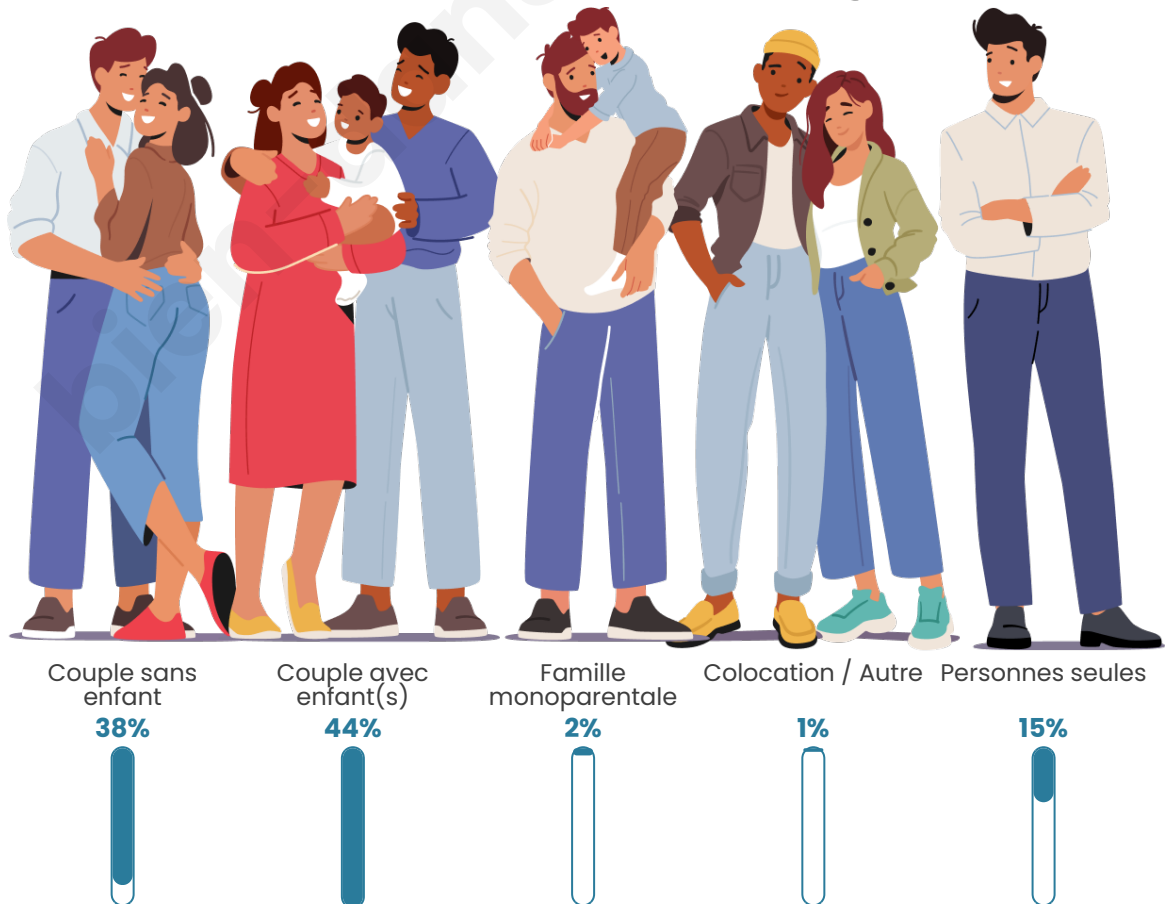

Tranche d'âge

Activité professionnelle

Niveau de diplôme

Composition des ménages

Profils électoraux

Premier tour

	Emmanuel MACRON	31.59 %
	Marine LE PEN	29.22 %
	Jean-Luc MÉLENCHON	15.20 %
	Valérie PÉCRESE	4.53 %
	Yannick JADOT	4.25 %
	Éric ZEMMOUR	3.77 %
	Jean LASSALLE	3.21 %
	Nicolas DUPONT-AIGNAN	2.86 %
	Fabien ROUSSEL	1.74 %
	Anne HIDALGO	1.46 %
	Philippe POUTOU	1.26 %
	Nathalie ARTHAUD	0.91 %