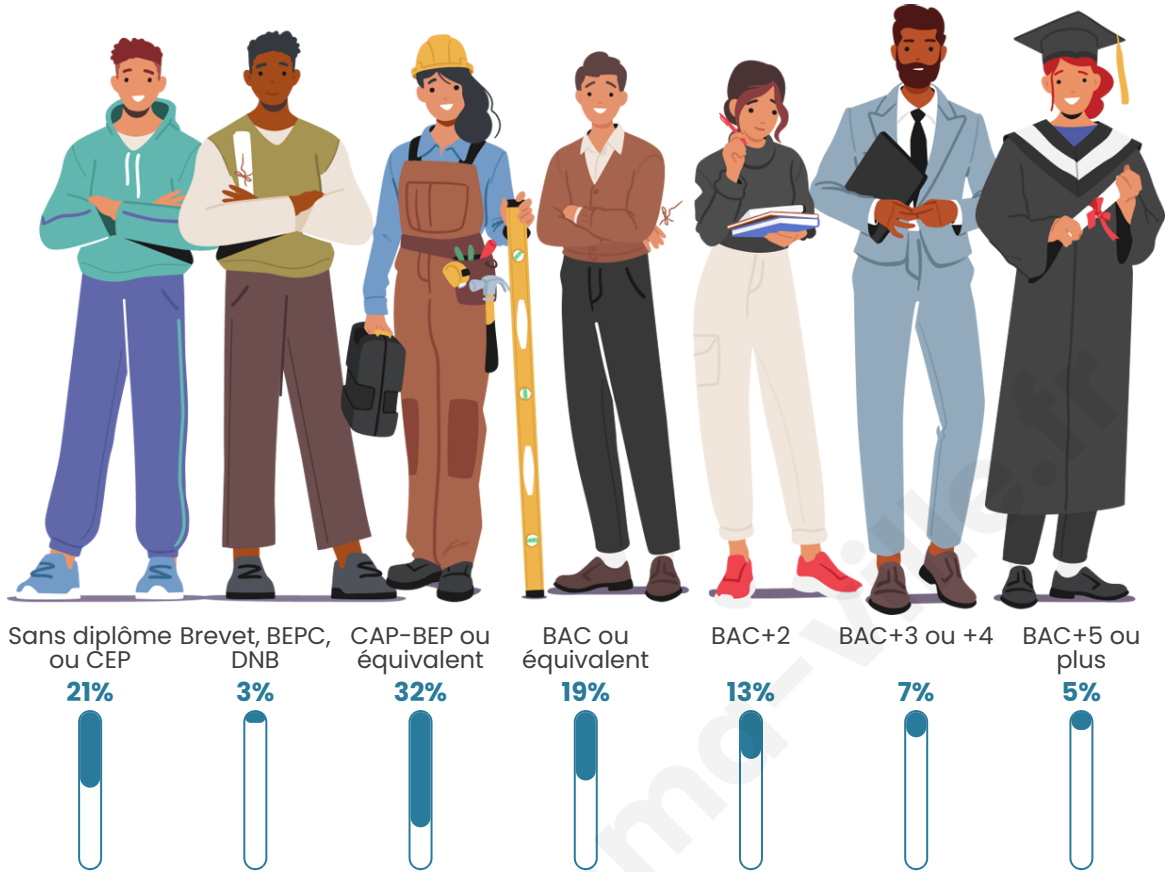

Tranche d'âge

Activité professionnelle

Niveau de diplôme

Composition des ménages

Profils électoraux

Premier tour

	Emmanuel MACRON	31.59 %
	Marine LE PEN	29.22 %
	Jean-Luc MÉLENCHON	15.20 %
	Valérie PÉCRESE	4.53 %
	Yannick JADOT	4.25 %
	Éric ZEMMOUR	3.77 %
	Jean LASSALLE	3.21 %
	Nicolas DUPONT-AIGNAN	2.86 %
	Fabien ROUSSEL	1.74 %
	Anne HIDALGO	1.46 %
	Philippe POUTOU	1.26 %
	Nathalie ARTHAUD	0.91 %