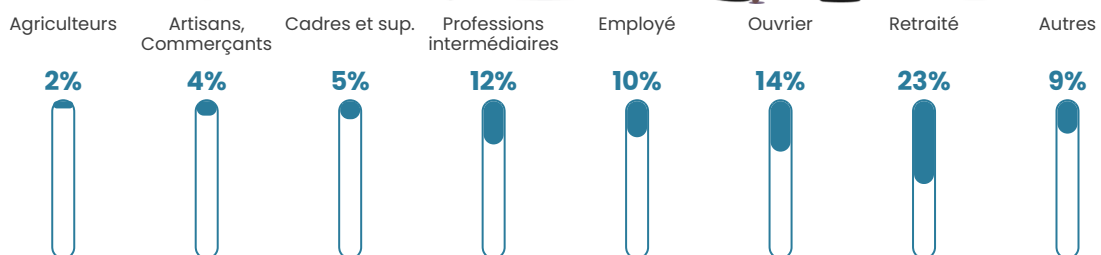

42 h/km²

Revenu moyen

21 680 €/an

Evolution du nombre d'habitants

Sources : Institut national de la statistique et des études économiques (insee) selon Les dernières parutions officielles de 2024 portant sur les années 2020, 2021 et 2022.

Tranche d'âge

Activité professionnelle

Niveau de diplôme

Composition des ménages

Profils électoraux

Premier tour

	Emmanuel MACRON	31.59 %
	Marine LE PEN	29.22 %
	Jean-Luc MÉLENCHON	15.20 %
	Valérie PÉCRESE	4.53 %
	Yannick JADOT	4.25 %
	Éric ZEMMOUR	3.77 %
	Jean LASSALLE	3.21 %
	Nicolas DUPONT-AIGNAN	2.86 %
	Fabien ROUSSEL	1.74 %
	Anne HIDALGO	1.46 %
	Philippe POUTOU	1.26 %
	Nathalie ARTHAUD	0.91 %