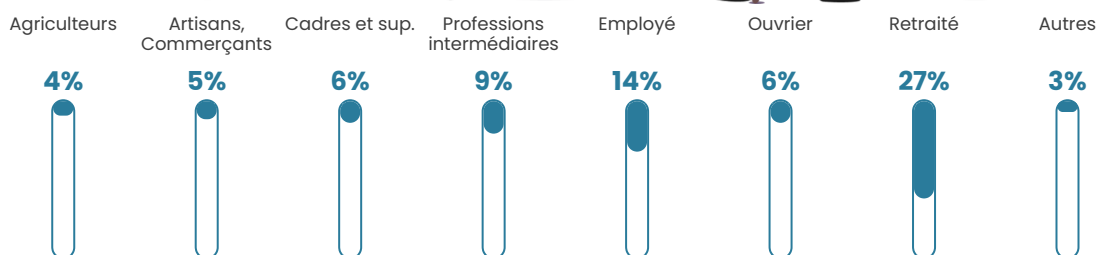

Pop densité

22 h/km²

Revenu moyen

24 170 €/an

Evolution du nombre d'habitants

Sources : Institut national de la statistique et des études économiques (insee) selon Les dernières parutions officielles de 2024 portant sur les années 2020, 2021 et 2022.

Tranche d'âge

Activité professionnelle

Niveau de diplôme

Composition des ménages

Profils électoraux

Premier tour

	Marine LE PEN	34.31 %
	Emmanuel MACRON	25.82 %
	Jean-Luc MÉLENCHON	11.11 %
	Éric ZEMMOUR	8.50 %
	Yannick JADOT	4.25 %
	Valérie PÉCRESSE	3.92 %
	Fabien ROUSSEL	3.59 %
	Jean LASSALLE	3.59 %
	Anne HIDALGO	2.29 %
	Nicolas DUPONT-AIGNAN	1.31 %
	Nathalie ARTHAUD	0.65 %
	Philippe POUTOU	0.65 %