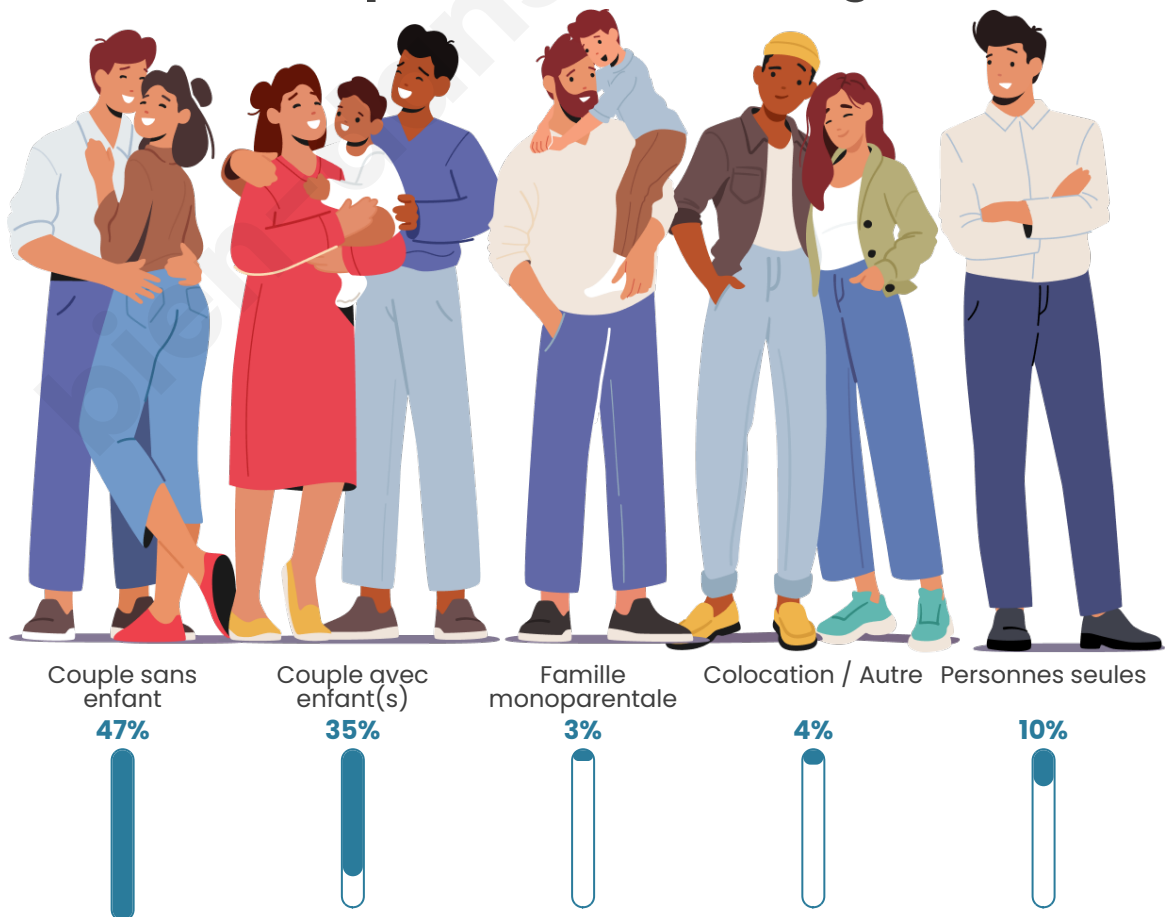

Tranche d'âge

Activité professionnelle

Niveau de diplôme

Composition des ménages

Profils électoraux

Premier tour

	Marine LE PEN	34.31 %
	Emmanuel MACRON	25.82 %
	Jean-Luc MÉLENCHON	11.11 %
	Éric ZEMMOUR	8.50 %
	Yannick JADOT	4.25 %
	Valérie PÉCRESSE	3.92 %
	Fabien ROUSSEL	3.59 %
	Jean LASSALLE	3.59 %
	Anne HIDALGO	2.29 %
	Nicolas DUPONT-AIGNAN	1.31 %
	Nathalie ARTHAUD	0.65 %
	Philippe POUTOU	0.65 %