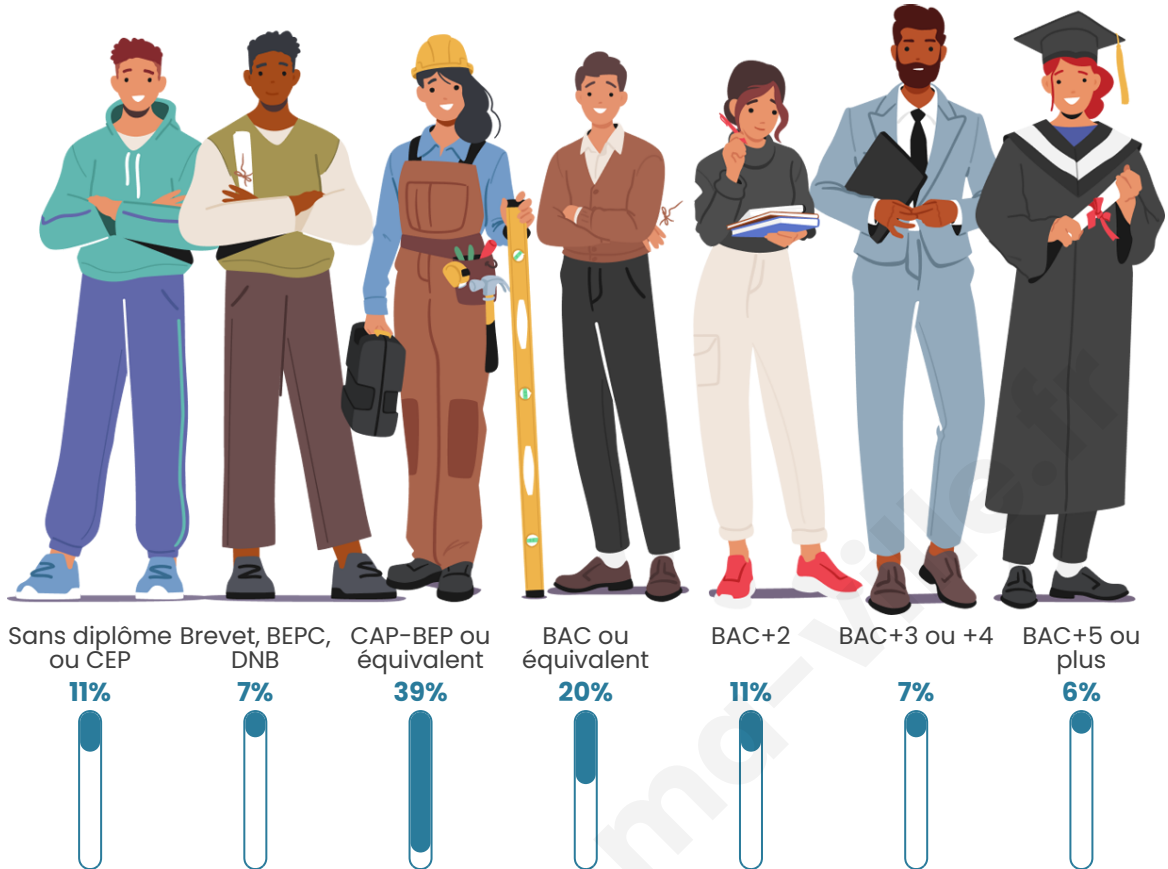

Nombre d'habitants

471

Age moyen

42 ans

Pop active

49%

Taux chômage

4.8%

Tranche d'âge

Activité professionnelle

Niveau de diplôme

Composition des ménages

Profils électoraux

Premier tour

	Marine LE PEN	34.31 %
	Emmanuel MACRON	25.82 %
	Jean-Luc MÉLENCHON	11.11 %
	Éric ZEMMOUR	8.50 %
	Yannick JADOT	4.25 %
	Valérie PÉCRESSE	3.92 %
	Fabien ROUSSEL	3.59 %
	Jean LASSALLE	3.59 %
	Anne HIDALGO	2.29 %
	Nicolas DUPONT-AIGNAN	1.31 %
	Nathalie ARTHAUD	0.65 %
	Philippe POUTOU	0.65 %