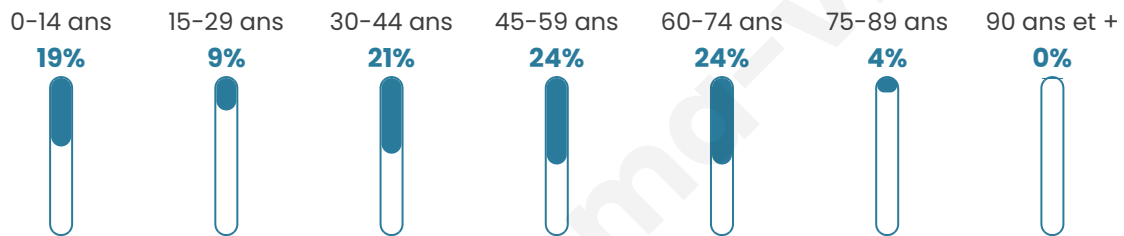

Nombre d'habitants

471

Age moyen

42 ans

Pop active

49%

Taux chômage

4.8%

Pop densité

22 h/km²

Revenu moyen

24 170 €/an

Evolution du nombre d'habitants

Sources : Institut national de la statistique et des études économiques (insee) selon Les dernières parutions officielles de 2024 portant sur les années 2020, 2021 et 2022.

Tranche d'âge

Activité professionnelle

Niveau de diplôme

Composition des ménages

Profils électoraux

Premier tour

	Marine LE PEN	34.31 %
	Emmanuel MACRON	25.82 %
	Jean-Luc MÉLENCHON	11.11 %
	Éric ZEMMOUR	8.50 %
	Yannick JADOT	4.25 %
	Valérie PÉCRESSE	3.92 %
	Fabien ROUSSEL	3.59 %
	Jean LASSALLE	3.59 %
	Anne HIDALGO	2.29 %
	Nicolas DUPONT-AIGNAN	1.31 %
	Nathalie ARTHAUD	0.65 %
	Philippe POUTOU	0.65 %

395 inscrits

Participation : 78.99%

Votes blancs : 1.28%

Votes nuls : 0.64%

Second tour

	Emmanuel MACRON	43,88 %
	Marine LE PEN	56,12 %

395 inscrits

Participation : 80.25%