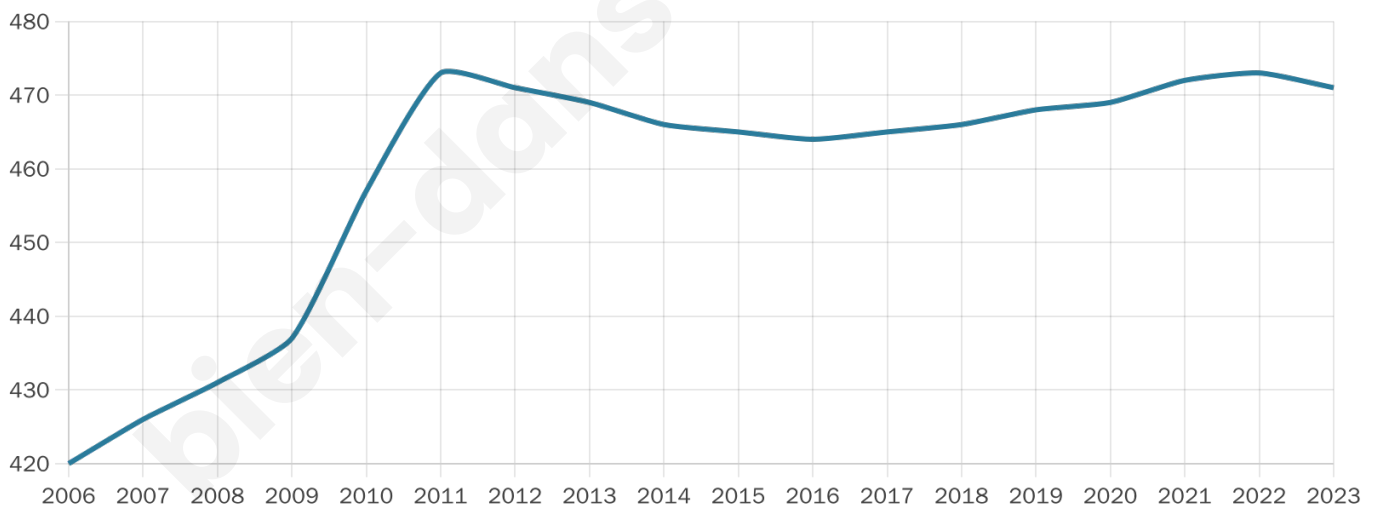

Nombre d'habitants

471

Age moyen

42 ans

Pop active

49%

Taux chômage

4.8%

Pop densité

22 h/km²

Revenu moyen

24 170 €/an

Evolution du nombre d'habitants

Sources : Institut national de la statistique et des études économiques (insee) selon Les dernières parutions officielles de 2024 portant sur les années 2020, 2021 et 2022.

Tranche d'âge

Activité professionnelle

Niveau de diplôme

Composition des ménages

Profils électoraux

Premier tour

	Marine LE PEN	34.31 %
	Emmanuel MACRON	25.82 %
	Jean-Luc MÉLENCHON	11.11 %
	Éric ZEMMOUR	8.50 %
	Yannick JADOT	4.25 %
	Valérie PÉCRESSE	3.92 %
	Fabien ROUSSEL	3.59 %
	Jean LASSALLE	3.59 %
	Anne HIDALGO	2.29 %
	Nicolas DUPONT-AIGNAN	1.31 %
	Nathalie ARTHAUD	0.65 %
	Philippe POUTOU	0.65 %