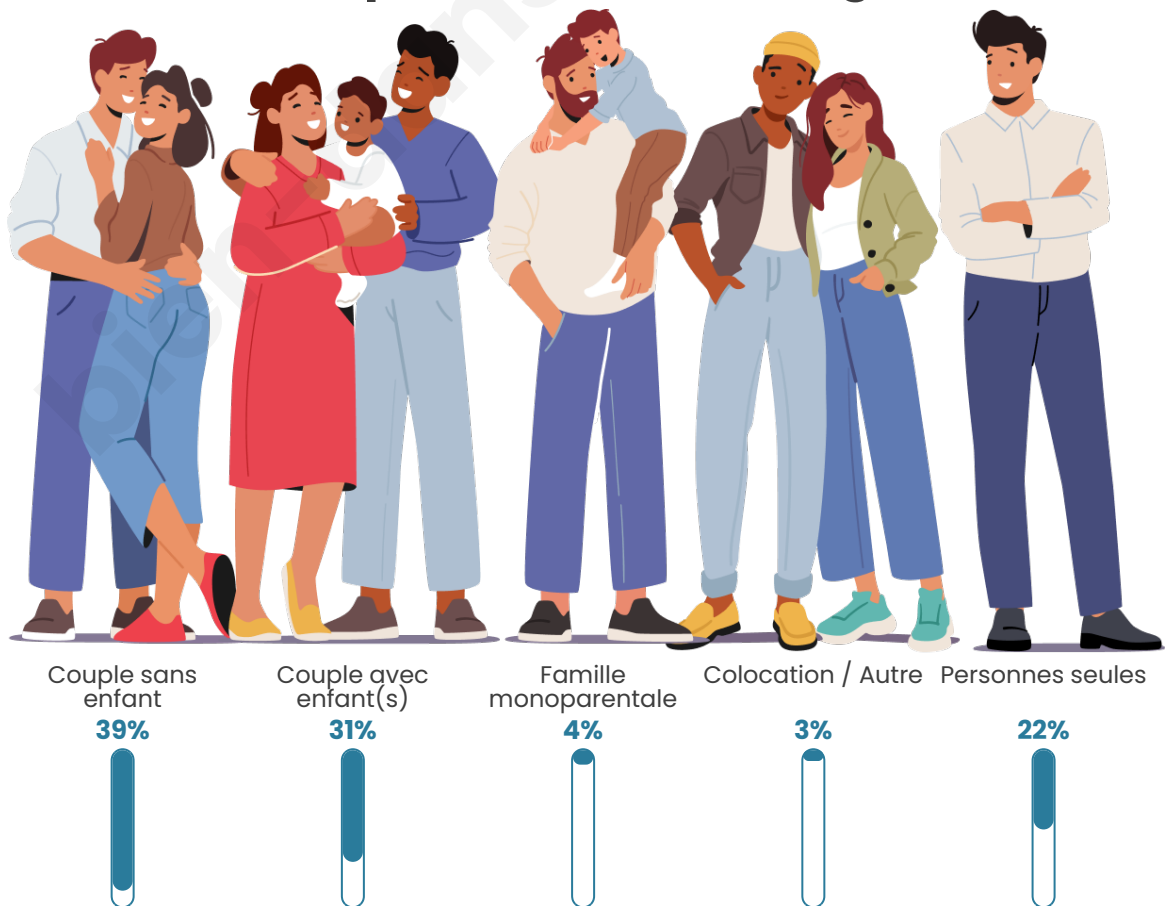

Tranche d'âge

Activité professionnelle

Niveau de diplôme

Composition des ménages

Profils électoraux

Premier tour

	Marine LE PEN	28.24 %
	Emmanuel MACRON	27.51 %
	Jean-Luc MÉLENCHON	21.11 %
	Éric ZEMMOUR	7.71 %
	Jean LASSALLE	4.37 %
	Valérie PÉCRESSE	3.35 %
	Yannick JADOT	2.62 %
	Fabien ROUSSEL	2.04 %
	Nicolas DUPONT-AIGNAN	1.31 %
	Anne HIDALGO	1.16 %
	Nathalie ARTHAUD	0.29 %
	Philippe POUTOU	0.29 %