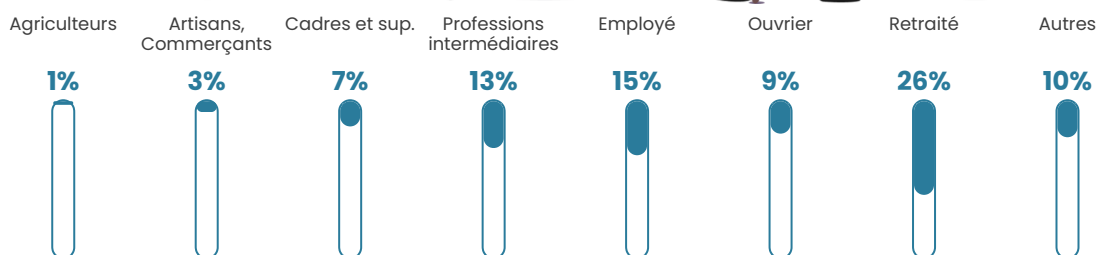

196 h/km²

Revenu moyen

23 670 €/an

Evolution du nombre d'habitants

Sources : Institut national de la statistique et des études économiques (insee) selon Les dernières parutions officielles de 2024 portant sur les années 2020, 2021 et 2022.

Tranche d'âge

Activité professionnelle

Niveau de diplôme

Composition des ménages

Profils électoraux

Premier tour

	Marine LE PEN	28.24 %
	Emmanuel MACRON	27.51 %
	Jean-Luc MÉLENCHON	21.11 %
	Éric ZEMMOUR	7.71 %
	Jean LASSALLE	4.37 %
	Valérie PÉCRESSE	3.35 %
	Yannick JADOT	2.62 %
	Fabien ROUSSEL	2.04 %
	Nicolas DUPONT-AIGNAN	1.31 %
	Anne HIDALGO	1.16 %
	Nathalie ARTHAUD	0.29 %
	Philippe POUTOU	0.29 %