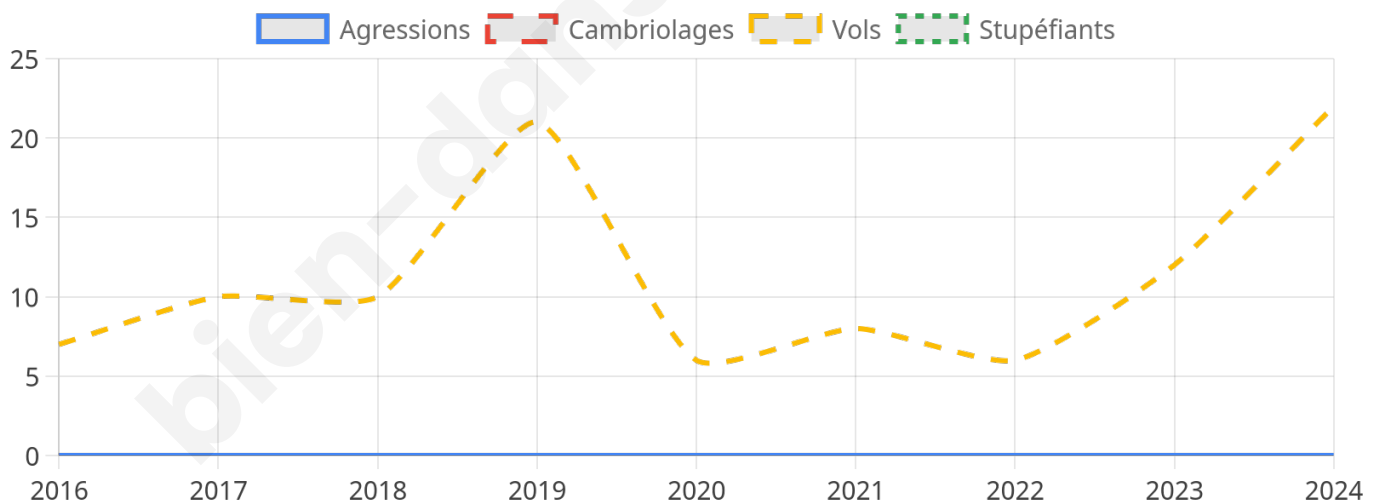

Sécurité

Agressions physiques / sexuelles

0

Cambriolages

0

Vols / dégradations

22

Stupéfiants

0

Evolution du nombre d'infractions