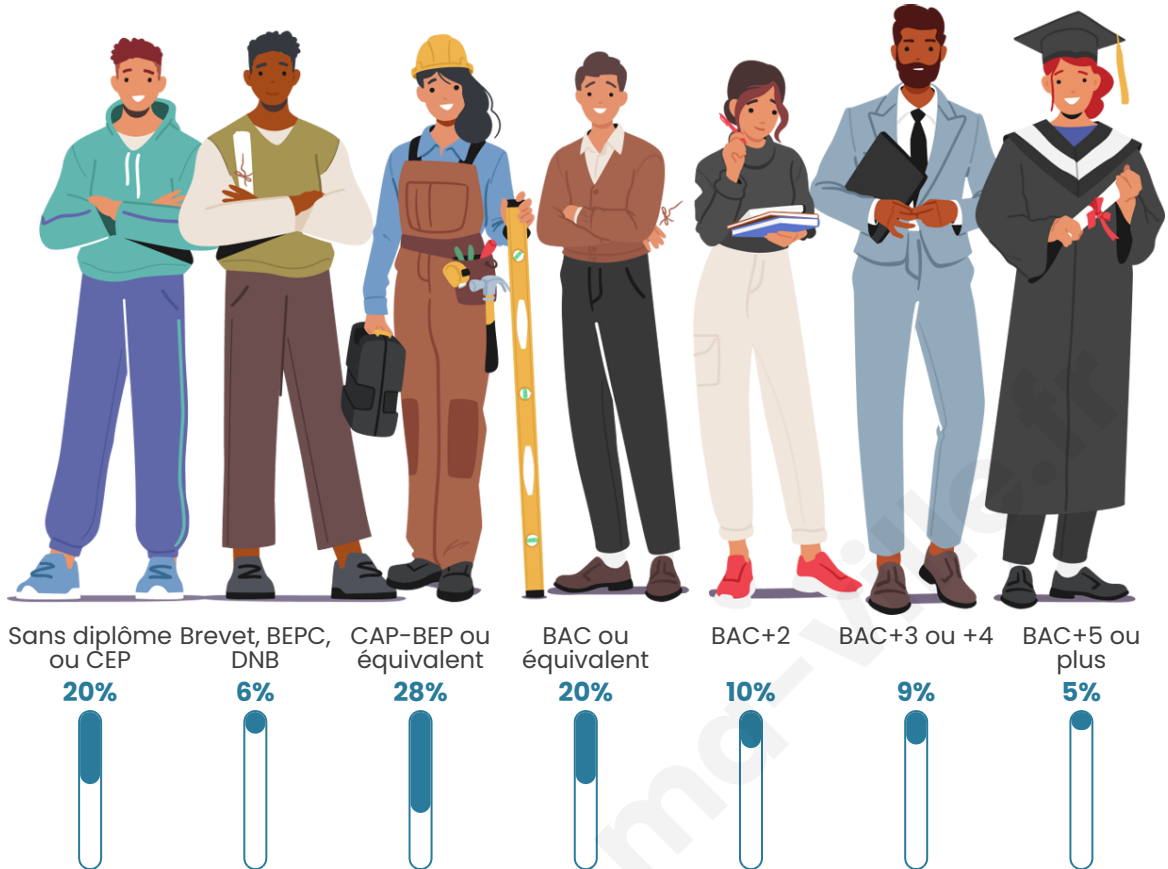

1174

Age moyen

42 ans

Pop active

48.7%

Taux chômage

6.1%

Pop densité

Tranche d'âge

Activité professionnelle

Niveau de diplôme

Composition des ménages

Profils électoraux

Premier tour

	Marine LE PEN	28.24 %
	Emmanuel MACRON	27.51 %
	Jean-Luc MÉLENCHON	21.11 %
	Éric ZEMMOUR	7.71 %
	Jean LASSALLE	4.37 %
	Valérie PÉCRESSE	3.35 %
	Yannick JADOT	2.62 %
	Fabien ROUSSEL	2.04 %
	Nicolas DUPONT-AIGNAN	1.31 %
	Anne HIDALGO	1.16 %
	Nathalie ARTHAUD	0.29 %
	Philippe POUTOU	0.29 %