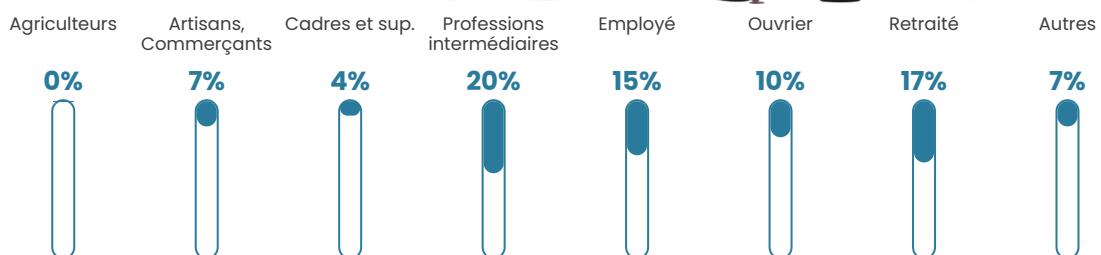

Pop densité

15 h/km²

Revenu moyen

23 230 €/an

Evolution du nombre d'habitants

Sources : Institut national de la statistique et des études économiques (insee) selon Les dernières parutions officielles de 2024 portant sur les années 2020, 2021 et 2022.

Tranche d'âge

Activité professionnelle

Niveau de diplôme

Composition des ménages

Profils électoraux

Premier tour

	Emmanuel MACRON	36.14 %
	Marine LE PEN	19.03 %
	Jean-Luc MÉLENCHON	16.44 %
	Valérie PÉCRESSÉ	7.79 %
	Éric ZEMMOUR	6.00 %
	Yannick JADOT	5.37 %
	Jean LASSALLE	3.63 %
	Nicolas DUPONT- AIGNAN	2.24 %
	Fabien ROUSSEL	1.12 %
	Anne HIDALGO	0.99 %
	Philippe POUTOU	0.90 %
	Nathalie ARTHAUD	0.36 %