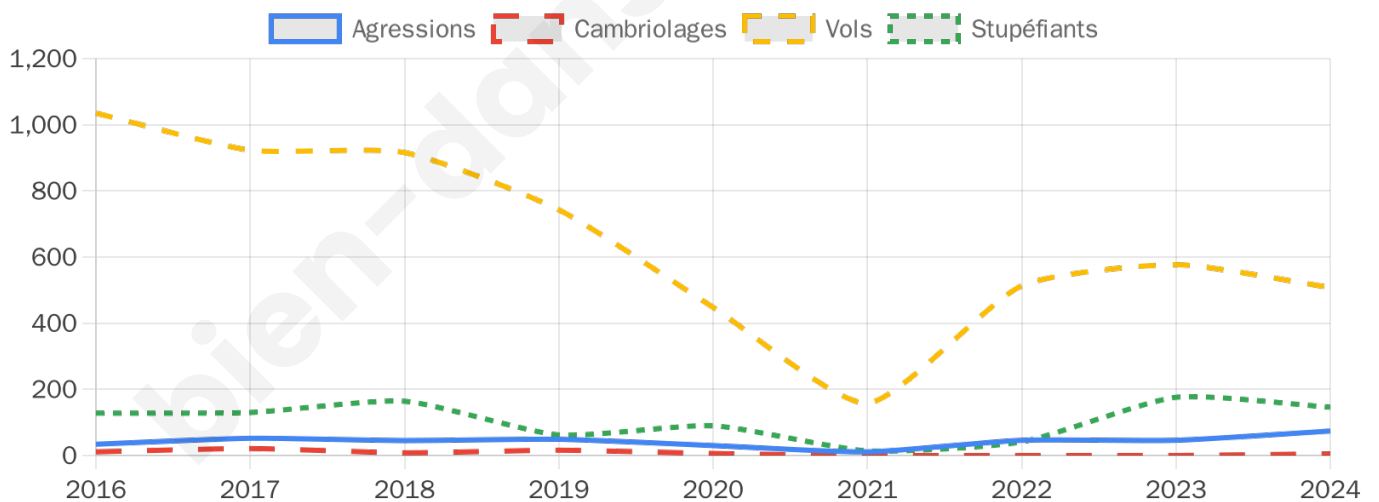

2 974 inscrits

Participation : 76.8%

Votes blancs : 1.75%

Votes nuls : 0.48%

Second tour

	Emmanuel MACRON	67,1 %
	Marine LE PEN	32,9 %

2 972 inscrits

Participation : 75.03%

Votes blancs : 6.32%

Votes nuls : 1.26%

Sécurité

Agressions physiques / sexuelles

74

Cambriolages

5

Vols / dégradations

508

Stupéfiants

146

Evolution du nombre d'infractions

Pour comparer

(en proportion du nombre d'habitants)

Sources : Bases statistiques communale, départementale et régionale de la délinquance enregistrée par la police et la gendarmerie nationales selon les dernières parutions officielles de 2025 portant sur l'année 2024 ([data.gouv](https://data.gouv.fr)).