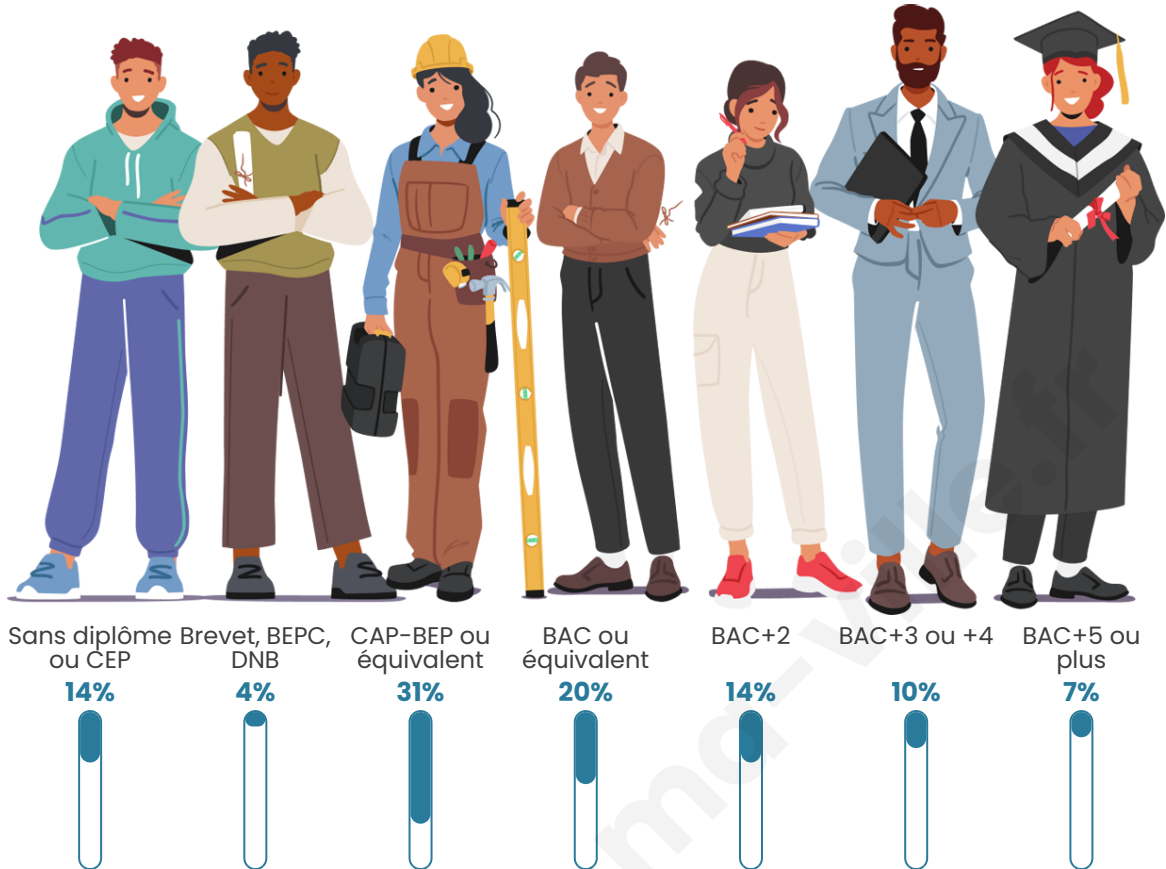

Nombre d'habitants

3 498

Age moyen

40 ans

Pop active

57%

Taux chômage

1.9%

Pop densité

15 h/km²

Revenu moyen

23 230 €/an

Evolution du nombre d'habitants

Sources : Institut national de la statistique et des études économiques (insee) selon Les dernières parutions officielles de 2024 portant sur les années 2020, 2021 et 2022.

Tranche d'âge

Activité professionnelle

Niveau de diplôme

Composition des ménages

Profils électoraux

Premier tour

	Emmanuel MACRON	36.14 %
	Marine LE PEN	19.03 %
	Jean-Luc MÉLENCHON	16.44 %
	Valérie PÉCRESSÉ	7.79 %
	Éric ZEMMOUR	6.00 %
	Yannick JADOT	5.37 %
	Jean LASSALLE	3.63 %
	Nicolas DUPONT- AIGNAN	2.24 %
	Fabien ROUSSEL	1.12 %
	Anne HIDALGO	0.99 %
	Philippe POUTOU	0.90 %
	Nathalie ARTHAUD	0.36 %