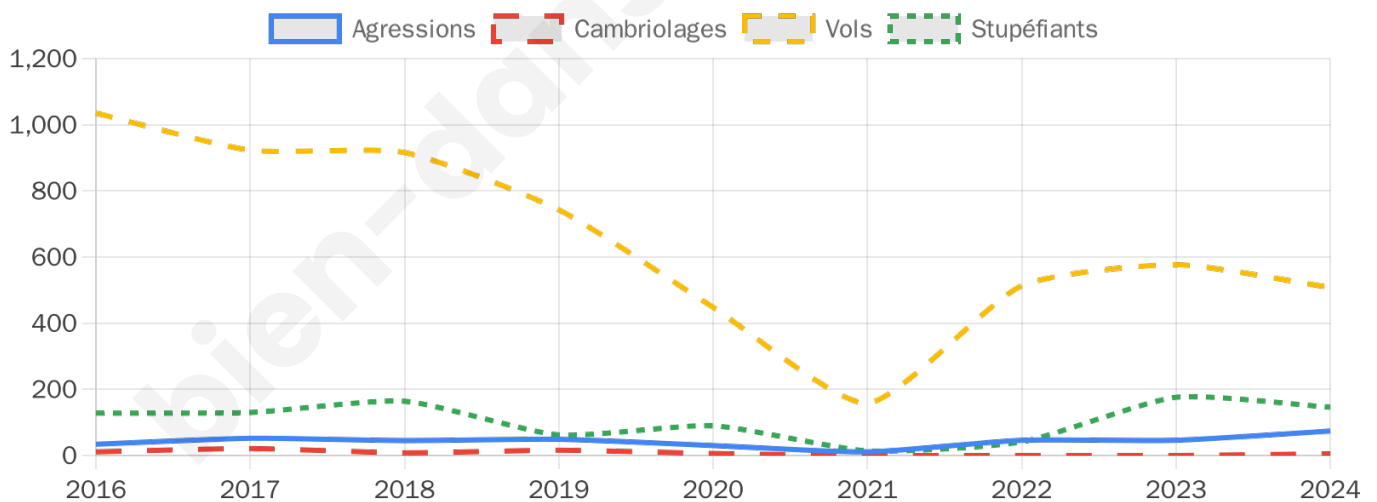

2 974 inscrits

Participation : 76.8%

Votes blancs : 1.75%

Votes nuls : 0.48%

Second tour

	Emmanuel MACRON	67,1 %
	Marine LE PEN	32,9 %

2 972 inscrits

Participation : 75.03%

Votes blancs : 6.32%

Votes nuls : 1.26%

Sécurité

Agressions physiques / sexuelles

74

Cambriolages

5

Vols / dégradations

508

Stupéfiants

146

Evolution du nombre d'infractions

Pour comparer

(en proportion du nombre d'habitants)

Sources : Bases statistiques communale, départementale et régionale de la délinquance enregistrée par la police et la gendarmerie nationales selon les dernières parutions officielles de 2025 portant sur l'année 2024 ([data.gouv](https://data.gouv.fr)).