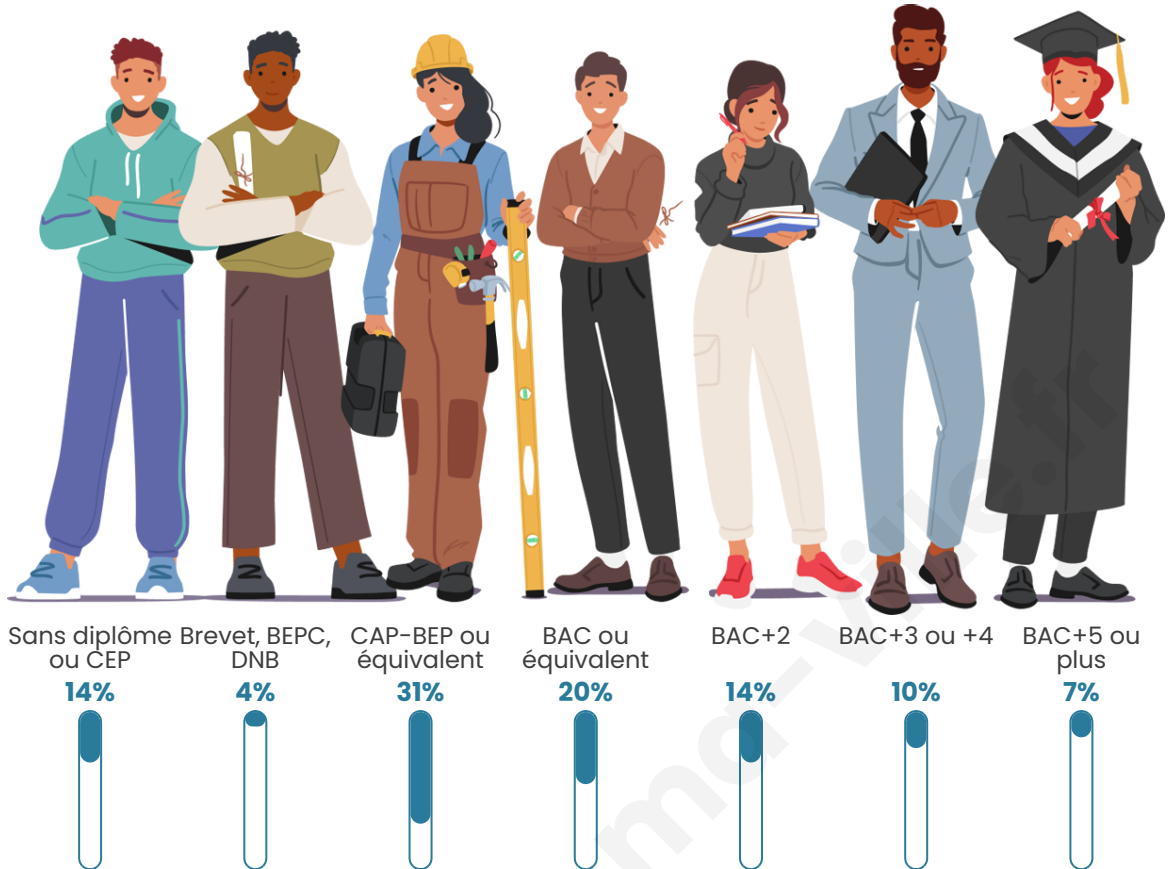

Nombre d'habitants

3 498

Age moyen

40 ans

Pop active

57%

Taux chômage

1.9%

Pop densité

15 h/km²

Revenu moyen

23 230 €/an

Evolution du nombre d'habitants

Sources : Institut national de la statistique et des études économiques (insee) selon Les dernières parutions officielles de 2024 portant sur les années 2020, 2021 et 2022.

Tranche d'âge

Activité professionnelle

Niveau de diplôme

Composition des ménages

Profils électoraux

Premier tour

	Emmanuel MACRON	36.14 %
	Marine LE PEN	19.03 %
	Jean-Luc MÉLENCHON	16.44 %
	Valérie PÉCRESSÉ	7.79 %
	Éric ZEMMOUR	6.00 %
	Yannick JADOT	5.37 %
	Jean LASSALLE	3.63 %
	Nicolas DUPONT- AIGNAN	2.24 %
	Fabien ROUSSEL	1.12 %
	Anne HIDALGO	0.99 %
	Philippe POUTOU	0.90 %
	Nathalie ARTHAUD	0.36 %