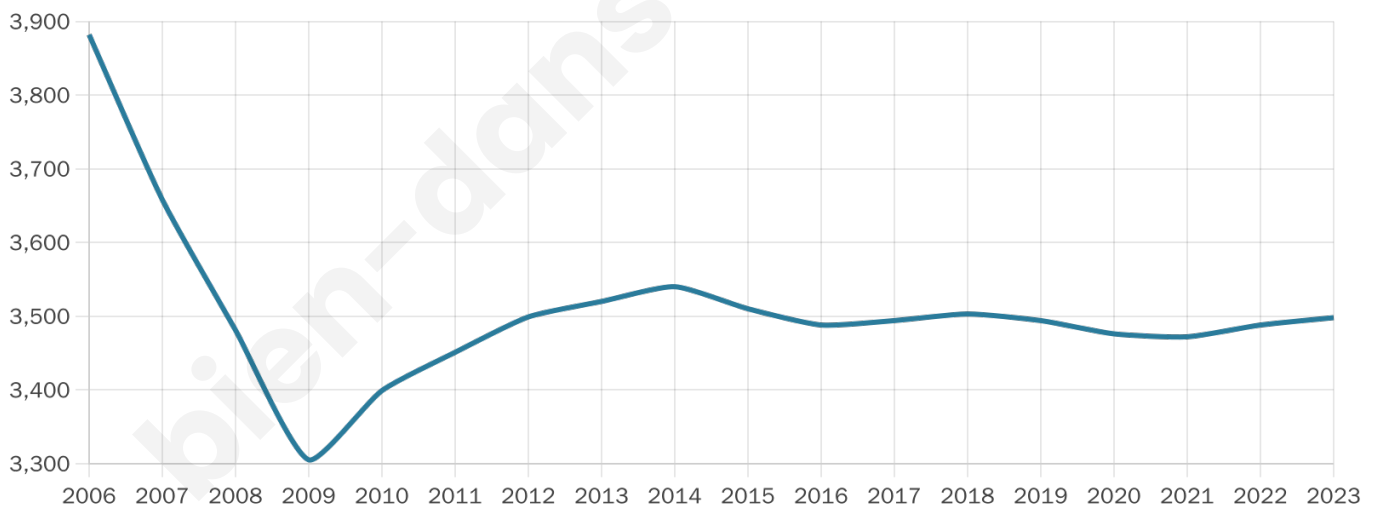

Nombre d'habitants

3 498

Age moyen

40 ans

Pop active

57%

Taux chômage

1.9%

Pop densité

15 h/km²

Revenu moyen

23 230 €/an

Evolution du nombre d'habitants

Sources : Institut national de la statistique et des études économiques (insee) selon Les dernières parutions officielles de 2024 portant sur les années 2020, 2021 et 2022.

Tranche d'âge

Activité professionnelle

Niveau de diplôme

Composition des ménages

Profils électoraux

Premier tour

	Emmanuel MACRON	36.14 %
	Marine LE PEN	19.03 %
	Jean-Luc MÉLENCHON	16.44 %
	Valérie PÉCRESSÉ	7.79 %
	Éric ZEMMOUR	6.00 %
	Yannick JADOT	5.37 %
	Jean LASSALLE	3.63 %
	Nicolas DUPONT- AIGNAN	2.24 %
	Fabien ROUSSEL	1.12 %
	Anne HIDALGO	0.99 %
	Philippe POUTOU	0.90 %
	Nathalie ARTHAUD	0.36 %