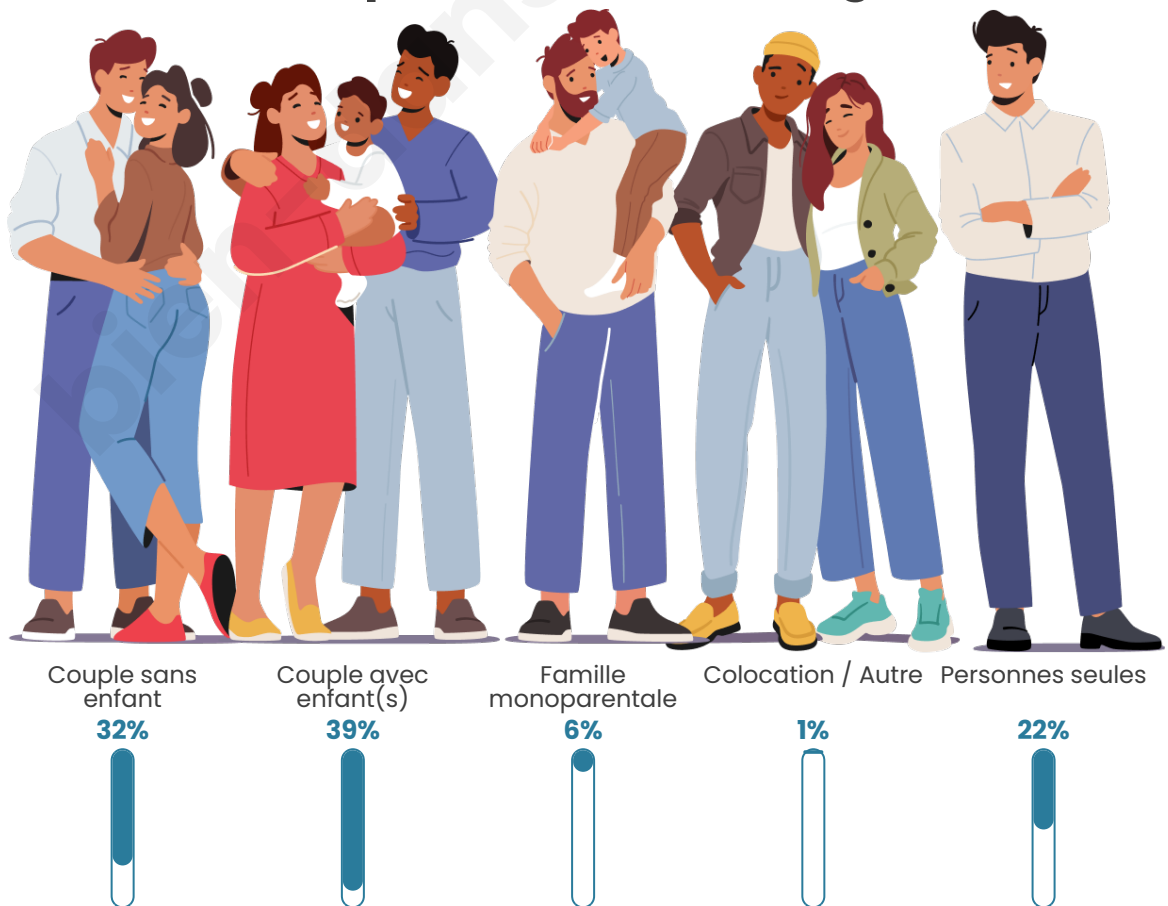

Nombre d'habitants

3 498

Age moyen

40 ans

Pop active

57%

Taux chômage

1.9%

Tranche d'âge

Activité professionnelle

Niveau de diplôme

Composition des ménages

Profils électoraux

Premier tour

	Emmanuel MACRON	36.14 %
	Marine LE PEN	19.03 %
	Jean-Luc MÉLENCHON	16.44 %
	Valérie PÉCRESSÉ	7.79 %
	Éric ZEMMOUR	6.00 %
	Yannick JADOT	5.37 %
	Jean LASSALLE	3.63 %
	Nicolas DUPONT- AIGNAN	2.24 %
	Fabien ROUSSEL	1.12 %
	Anne HIDALGO	0.99 %
	Philippe POUTOU	0.90 %
	Nathalie ARTHAUD	0.36 %