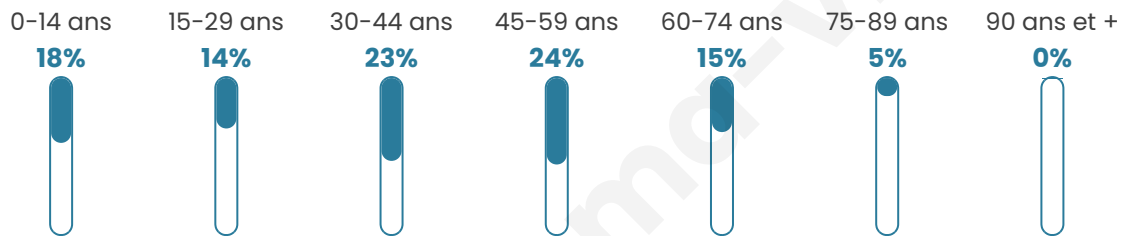

Nombre d'habitants

3 498

Age moyen

40 ans

Pop active

57%

Taux chômage

1.9%

Pop densité

15 h/km²

Revenu moyen

23 230 €/an

Evolution du nombre d'habitants

Sources : Institut national de la statistique et des études économiques (insee) selon Les dernières parutions officielles de 2024 portant sur les années 2020, 2021 et 2022.

Tranche d'âge

Activité professionnelle

Niveau de diplôme

Composition des ménages

Profils électoraux

Premier tour

	Emmanuel MACRON	36.14 %
	Marine LE PEN	19.03 %
	Jean-Luc MÉLENCHON	16.44 %
	Valérie PÉCRESSÉ	7.79 %
	Éric ZEMMOUR	6.00 %
	Yannick JADOT	5.37 %
	Jean LASSALLE	3.63 %
	Nicolas DUPONT- AIGNAN	2.24 %
	Fabien ROUSSEL	1.12 %
	Anne HIDALGO	0.99 %
	Philippe POUTOU	0.90 %
	Nathalie ARTHAUD	0.36 %