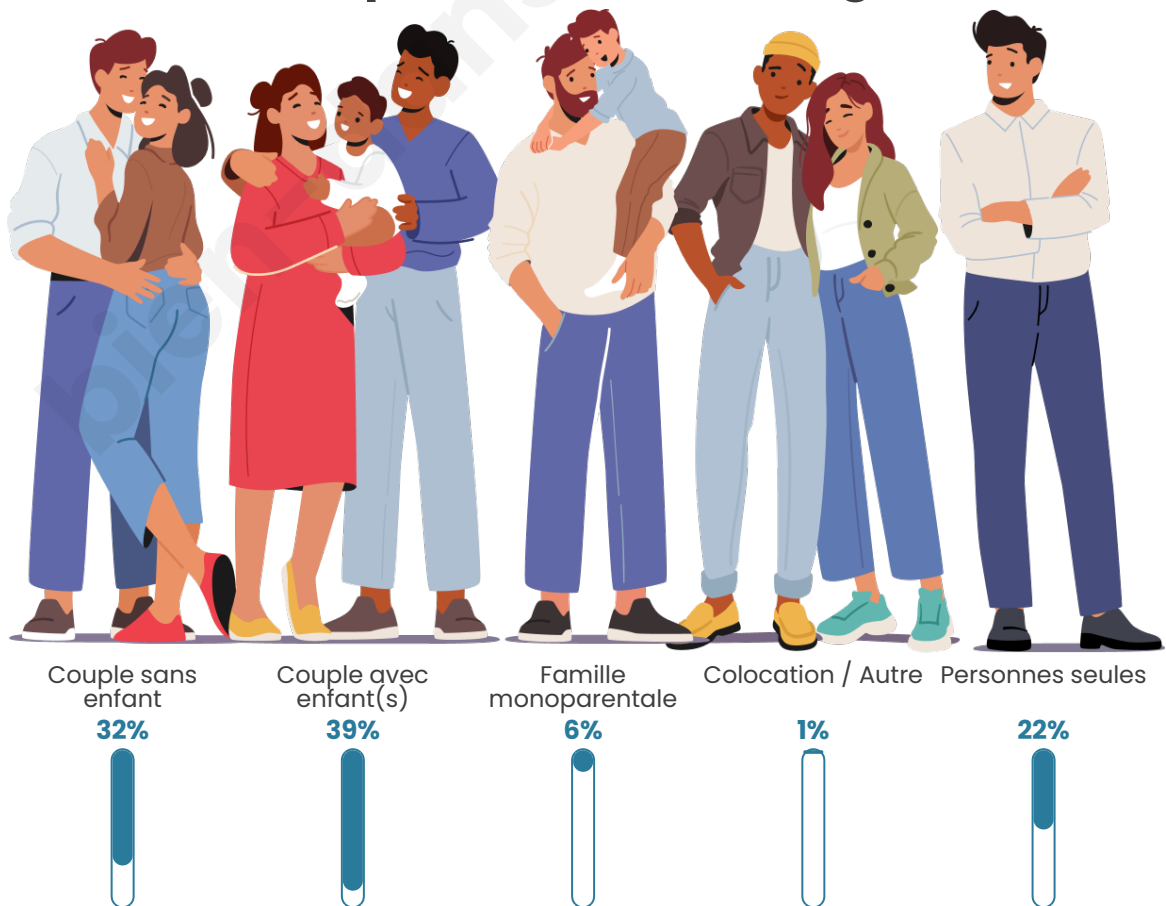

Nombre d'habitants

3 498

Age moyen

40 ans

Pop active

57%

Taux chômage

1.9%

Tranche d'âge

Activité professionnelle

Niveau de diplôme

Composition des ménages

Profils électoraux

Premier tour

	Emmanuel MACRON	36.14 %
	Marine LE PEN	19.03 %
	Jean-Luc MÉLENCHON	16.44 %
	Valérie PÉCRESSÉ	7.79 %
	Éric ZEMMOUR	6.00 %
	Yannick JADOT	5.37 %
	Jean LASSALLE	3.63 %
	Nicolas DUPONT- AIGNAN	2.24 %
	Fabien ROUSSEL	1.12 %
	Anne HIDALGO	0.99 %
	Philippe POUTOU	0.90 %
	Nathalie ARTHAUD	0.36 %