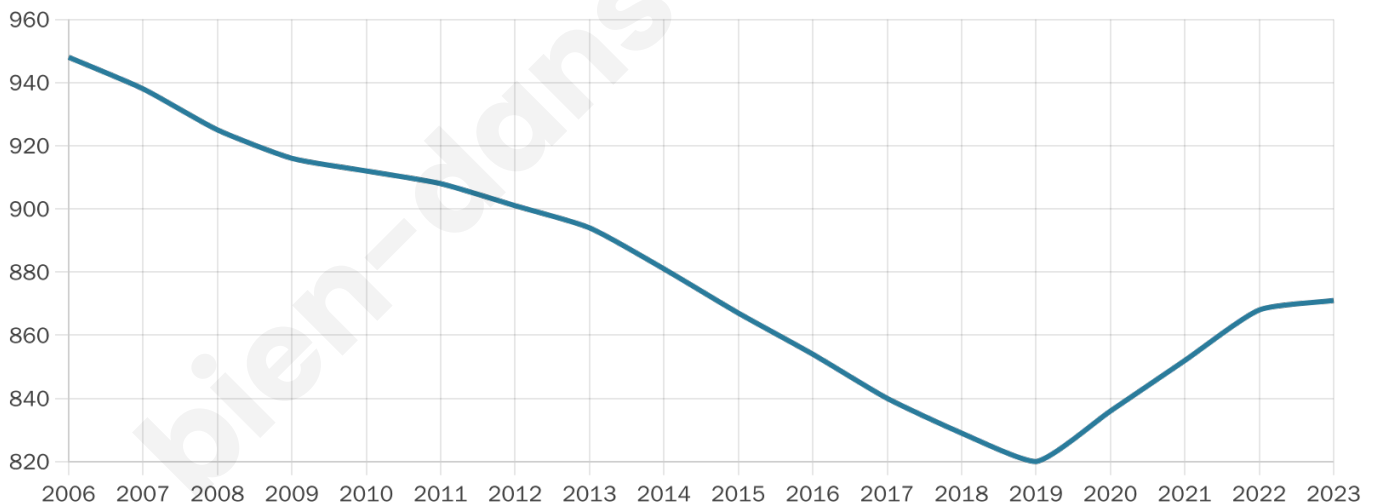

47 ans

Pop active

42.8%

Taux chômage

5.3%

Pop densité

51 h/km²

Revenu moyen

27 070 €/an

Evolution du nombre d'habitants

Sources : Institut national de la statistique et des études économiques (insee) selon Les dernières parutions officielles de 2024 portant sur les années 2020, 2021 et 2022.