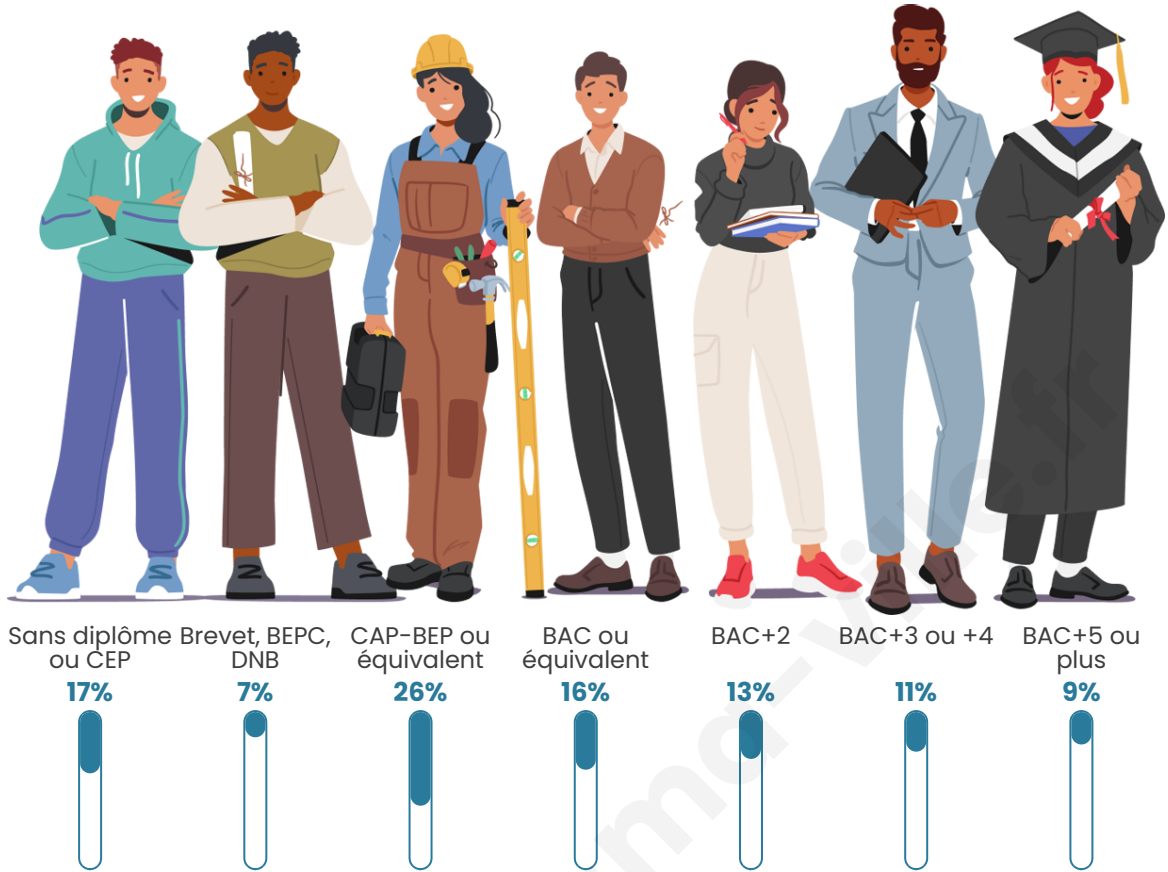

Tranche d'âge

Activité professionnelle

Niveau de diplôme

Composition des ménages

Profils électoraux

Premier tour

	Emmanuel MACRON	32.46 %
	Marine LE PEN	24.78 %
	Jean-Luc MÉLENCHON	16.75 %
	Éric ZEMMOUR	6.28 %
	Yannick JADOT	5.41 %
	Valérie PÉCRESE	3.66 %
	Nicolas DUPONT-AIGNAN	2.97 %
	Jean LASSALLE	2.62 %
	Anne HIDALGO	2.27 %
	Nathalie ARTHAUD	1.05 %
	Fabien ROUSSEL	1.05 %
	Philippe POUTOU	0.70 %