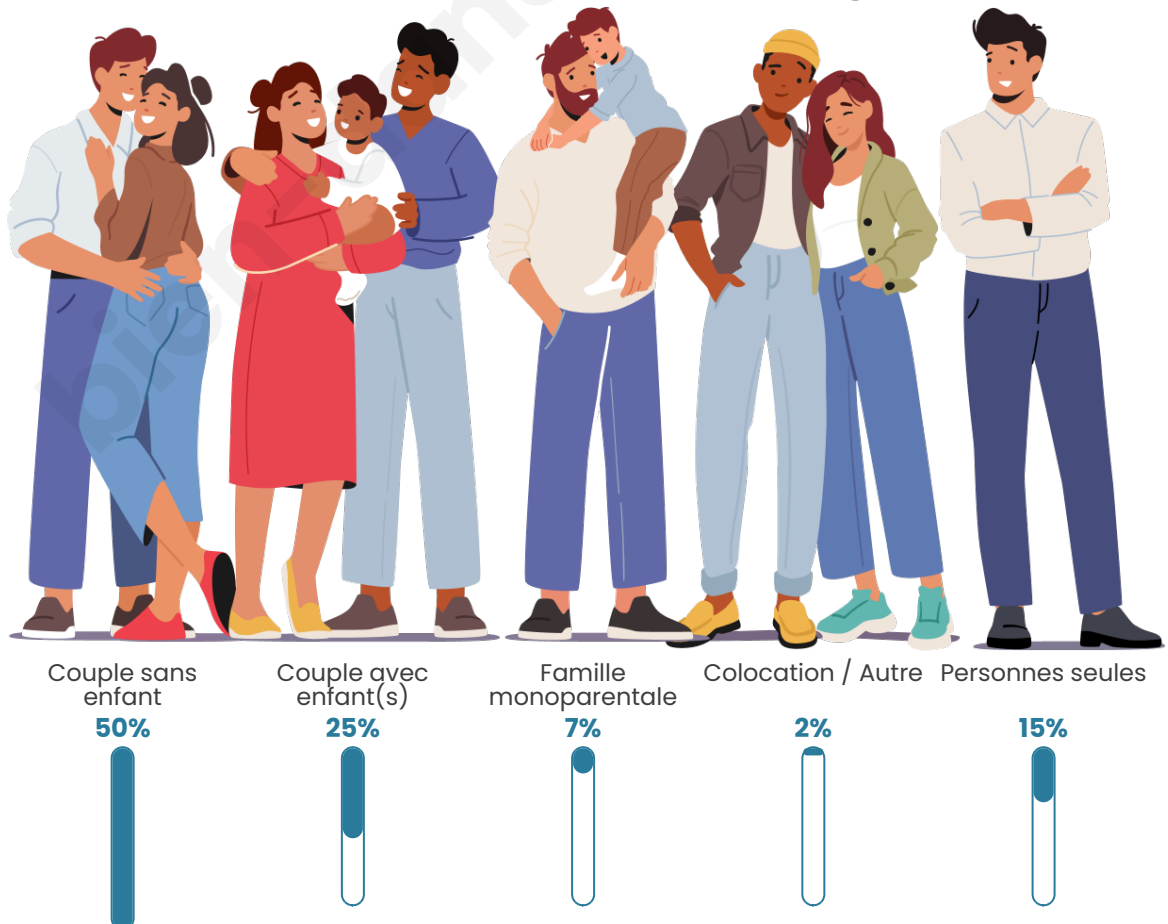

Tranche d'âge

Activité professionnelle

Niveau de diplôme

Composition des ménages

Profils électoraux

Premier tour

	Emmanuel MACRON	32.46 %
	Marine LE PEN	24.78 %
	Jean-Luc MÉLENCHON	16.75 %
	Éric ZEMMOUR	6.28 %
	Yannick JADOT	5.41 %
	Valérie PÉCRESE	3.66 %
	Nicolas DUPONT-AIGNAN	2.97 %
	Jean LASSALLE	2.62 %
	Anne HIDALGO	2.27 %
	Nathalie ARTHAUD	1.05 %
	Fabien ROUSSEL	1.05 %
	Philippe POUTOU	0.70 %