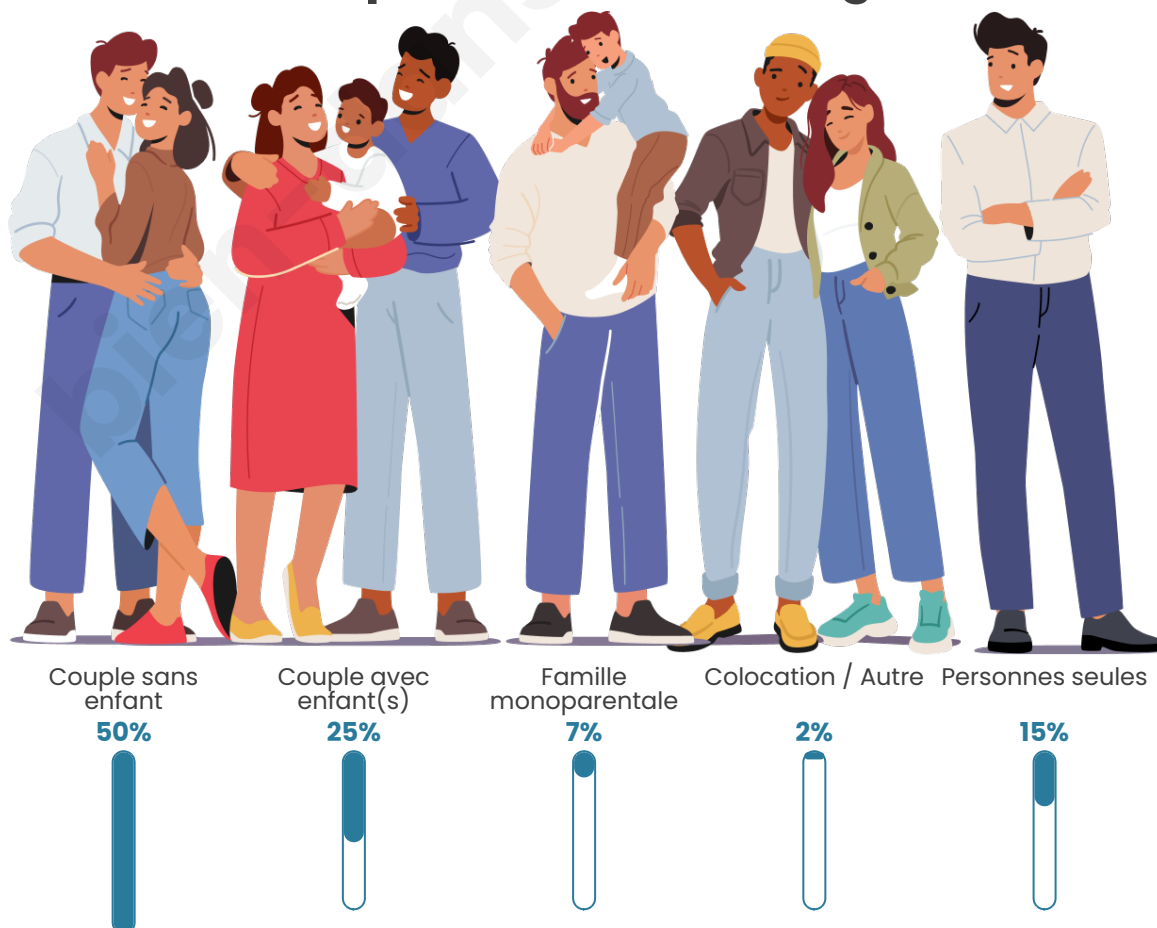

Tranche d'âge

Activité professionnelle

Niveau de diplôme

Composition des ménages

Profils électoraux

Premier tour

	Emmanuel MACRON	32.46 %
	Marine LE PEN	24.78 %
	Jean-Luc MÉLENCHON	16.75 %
	Éric ZEMMOUR	6.28 %
	Yannick JADOT	5.41 %
	Valérie PÉCRESSE	3.66 %
	Nicolas DUPONT- AIGNAN	2.97 %
	Jean LASSALLE	2.62 %
	Anne HIDALGO	2.27 %
	Nathalie ARTHAUD	1.05 %
	Fabien ROUSSEL	1.05 %
	Philippe POUTOU	0.70 %