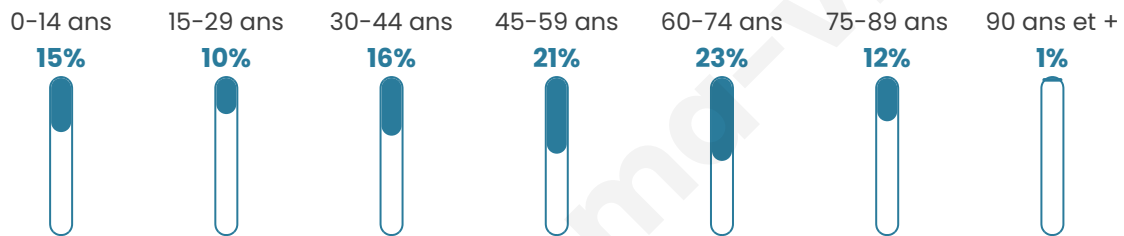

Version web

Ville de Les Baux-Sainte-Croix

Présenté par

BIEN dans ma **VILLE** 

Sommaire

Situation géographique	3
Statistiques sur la population	4
Evolution du nombre d'habitants	4
Tranche d'âge	5
0-14 ans	5
15-29 ans	5
30-44 ans	5
45-59 ans	5
60-74 ans	5
75-89 ans	5
90 ans et +	5
Activité professionnelle	5
Agriculteurs	5
Artisans, Commerçants	5
Cadres et sup.	5
Professions intermédiaires	5
Employé	5
Ouvrier	5
Retraité	5
Autres	5
Niveau de diplôme	6
Sans diplôme ou CEP	6
Brevet, BEPC, DNB	6
CAP-BEP ou équivalent	6
BAC ou équivalent	6
BAC+2	6
BAC+3 ou +4	6
BAC+5 ou plus	6
Composition des ménages	6
Couple sans enfant	6
Couple avec enfant(s)	6
Famille monoparentale	6
Colocation / Autre	6
Personnes seules	6
Profils électoraux	7
Premier tour	7
Sécurité	8
Evolution du nombre d'infractions	8
Pour comparer	9
Services à la population	10
Commerce	10
Éducation	10
Villes autour de Les Baux-Sainte-Croix	11

Situation géographique

i Informations clés

- **Région** : Normandie
- **Département** : Eure
- **Code postal** : 27180
- **Superficie** : 17 km²

Statistiques sur la population

Nombre d'habitants

871

Age moyen

47 ans

Pop active

42.8%

Taux chômage

5.3%

Pop densité

51 h/km²

Revenu moyen

Tranche d'âge

Activité professionnelle

Niveau de diplôme

Composition des ménages

Profils électoraux

Premier tour

	Emmanuel MACRON	32.46 %
	Marine LE PEN	24.78 %
	Jean-Luc MÉLENCHON	16.75 %
	Éric ZEMMOUR	6.28 %
	Yannick JADOT	5.41 %
	Valérie PÉCRESSE	3.66 %
	Nicolas DUPONT- AIGNAN	2.97 %
	Jean LASSALLE	2.62 %
	Anne HIDALGO	2.27 %
	Nathalie ARTHAUD	1.05 %
	Fabien ROUSSEL	1.05 %
	Philippe POUTOU	0.70 %