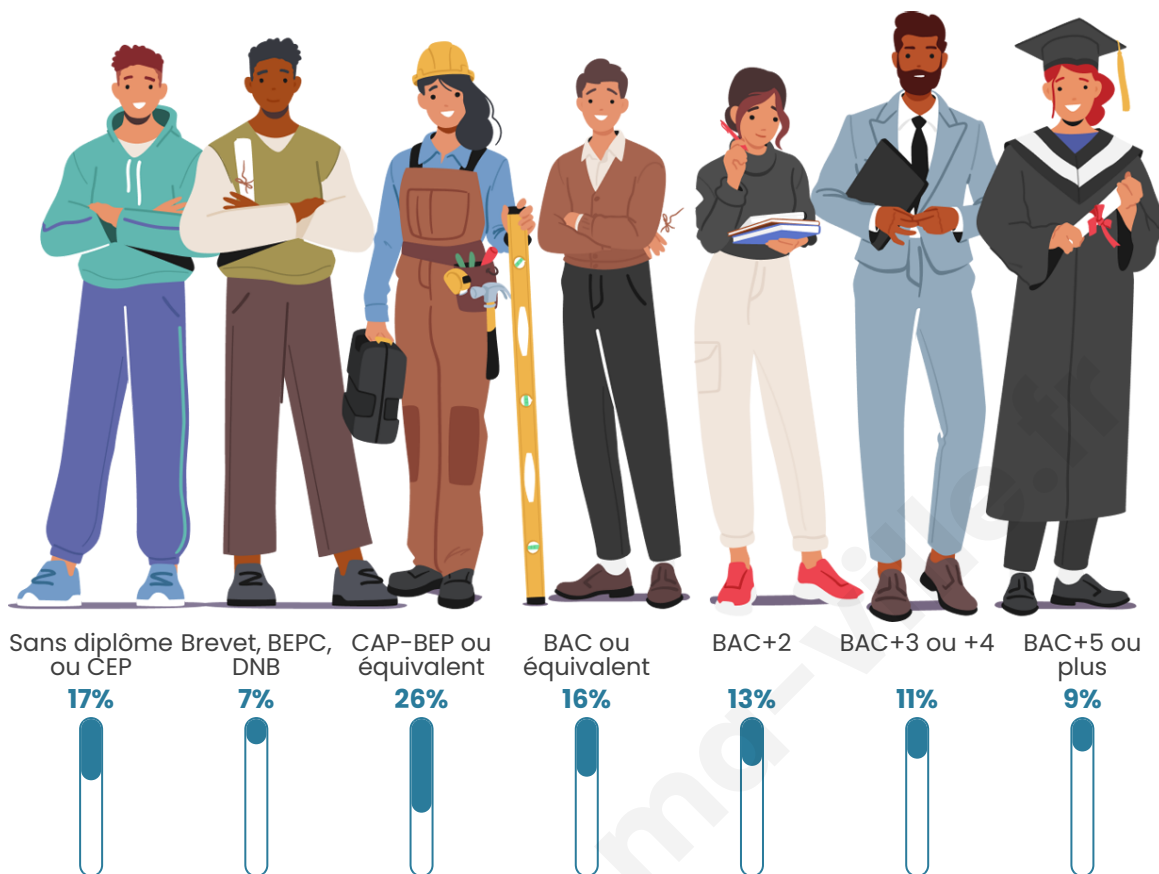

Tranche d'âge

Activité professionnelle

Niveau de diplôme

Composition des ménages

Profils électoraux

Premier tour

	Emmanuel MACRON	32.46 %
	Marine LE PEN	24.78 %
	Jean-Luc MÉLENCHON	16.75 %
	Éric ZEMMOUR	6.28 %
	Yannick JADOT	5.41 %
	Valérie PÉCRESSE	3.66 %
	Nicolas DUPONT- AIGNAN	2.97 %
	Jean LASSALLE	2.62 %
	Anne HIDALGO	2.27 %
	Nathalie ARTHAUD	1.05 %
	Fabien ROUSSEL	1.05 %
	Philippe POUTOU	0.70 %