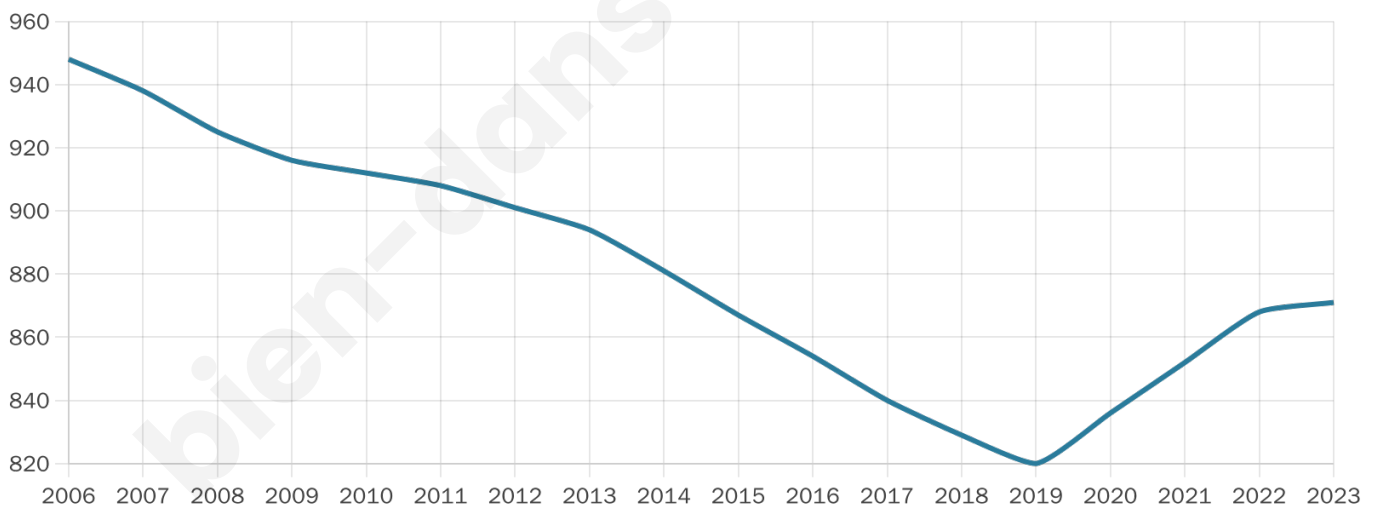

47 ans

Pop active

42.8%

Taux chômage

5.3%

Pop densité

51 h/km²

Revenu moyen

27 070 €/an

Evolution du nombre d'habitants

Sources : Institut national de la statistique et des études économiques (insee) selon Les dernières parutions officielles de 2024 portant sur les années 2020, 2021 et 2022.