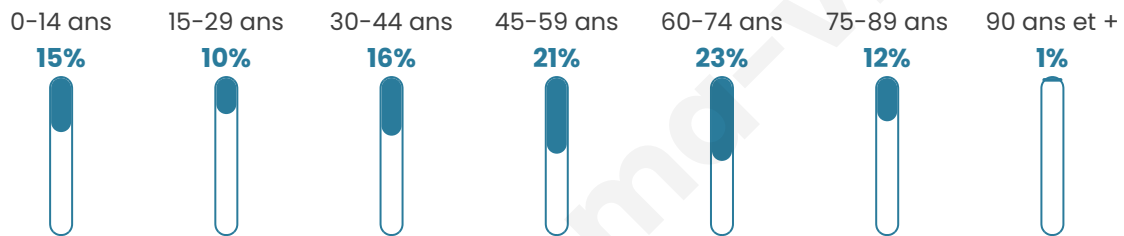

Version web

Ville de Les Baux-Sainte-Croix

Présenté par

BIEN dans ma **VILLE** 

Sommaire

Situation géographique	3
Statistiques sur la population	4
Evolution du nombre d'habitants	4
Tranche d'âge	5
0-14 ans	5
15-29 ans	5
30-44 ans	5
45-59 ans	5
60-74 ans	5
75-89 ans	5
90 ans et +	5
Activité professionnelle	5
Agriculteurs	5
Artisans, Commerçants	5
Cadres et sup.	5
Professions intermédiaires	5
Employé	5
Ouvrier	5
Retraité	5
Autres	5
Niveau de diplôme	6
Sans diplôme ou CEP	6
Brevet, BEPC, DNB	6
CAP-BEP ou équivalent	6
BAC ou équivalent	6
BAC+2	6
BAC+3 ou +4	6
BAC+5 ou plus	6
Composition des ménages	6
Couple sans enfant	6
Couple avec enfant(s)	6
Famille monoparentale	6
Colocation / Autre	6
Personnes seules	6
Profils électoraux	7
Premier tour	7
Sécurité	8
Evolution du nombre d'infractions	8
Pour comparer	9
Services à la population	10
Commerce	10
Éducation	10
Villes autour de Les Baux-Sainte-Croix	11

Situation géographique

i Informations clés

- **Région** : Normandie
- **Département** : Eure
- **Code postal** : 27180
- **Superficie** : 17 km²

Statistiques sur la population

Nombre d'habitants

871

Age moyen

47 ans

Pop active

42.8%

Taux chômage

5.3%

Pop densité

51 h/km²

Revenu moyen

Tranche d'âge

Activité professionnelle

Niveau de diplôme

Composition des ménages

Profils électoraux

Premier tour

	Emmanuel MACRON	32.46 %
	Marine LE PEN	24.78 %
	Jean-Luc MÉLENCHON	16.75 %
	Éric ZEMMOUR	6.28 %
	Yannick JADOT	5.41 %
	Valérie PÉCRESE	3.66 %
	Nicolas DUPONT-AIGNAN	2.97 %
	Jean LASSALLE	2.62 %
	Anne HIDALGO	2.27 %
	Nathalie ARTHAUD	1.05 %
	Fabien ROUSSEL	1.05 %
	Philippe POUTOU	0.70 %