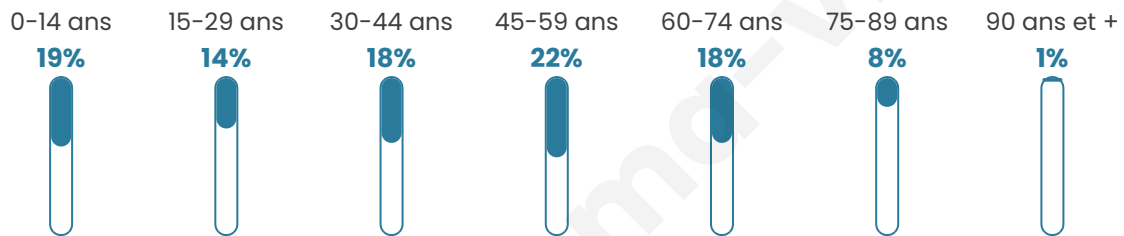

# Statistiques sur la population

Nombre d'habitants

**7 698**

Age moyen

**42 ans**

Pop active

**47.4%**

Taux chômage

**7.6%**

Pop densité

**188 h/km<sup>2</sup>**

Revenu moyen

**22 860 €/an**

## Evolution du nombre d'habitants

Sources : Institut national de la statistique et des études économiques (insee) selon Les dernières parutions officielles de 2024 portant sur les années 2020, 2021 et 2022.

## Tranche d'âge