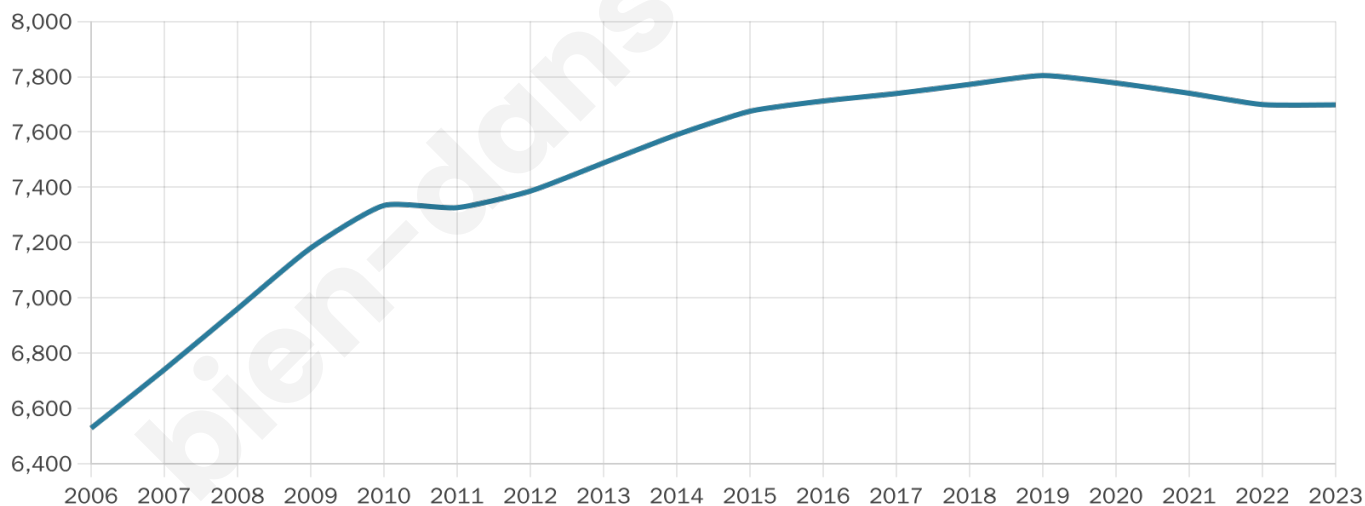

# Statistiques sur la population

Nombre d'habitants

**7 698**

Age moyen

**42 ans**

Pop active

**47.4%**

Taux chômage

**7.6%**

Pop densité

**188 h/km<sup>2</sup>**

Revenu moyen

**22 860 €/an**

## Evolution du nombre d'habitants

Sources : Institut national de la statistique et des études économiques (insee) selon Les dernières parutions officielles de 2024 portant sur les années 2020, 2021 et 2022.