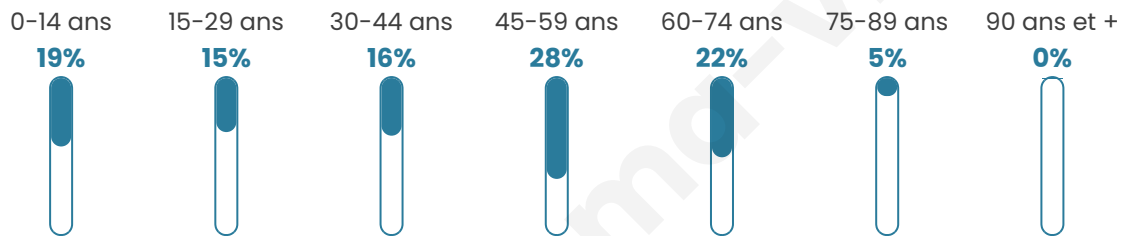

Age moyen

42 ans

Pop active

46.9%

Taux chômage

4.3%

Pop densité

298 h/km²

Revenu moyen

31 250 €/an

Evolution du nombre d'habitants

Sources : Institut national de la statistique et des études économiques (insee) selon Les dernières parutions officielles de 2024 portant sur les années 2020, 2021 et 2022.

Tranche d'âge

Activité professionnelle

Niveau de diplôme

Composition des ménages

Profils électoraux

Premier tour

	Emmanuel MACRON	36.79 %
	Marine LE PEN	22.32 %
	Jean-Luc MÉLENCHON	13.51 %
	Éric ZEMMOUR	7.36 %
	Yannick JADOT	6.03 %
	Valérie PÉCRESSE	5.19 %
	Nicolas DUPONT- AIGNAN	3.02 %
	Fabien ROUSSEL	2.17 %
	Jean LASSALLE	1.57 %
	Anne HIDALGO	1.33 %
	Nathalie ARTHAUD	0.36 %
	Philippe POUTOU	0.36 %