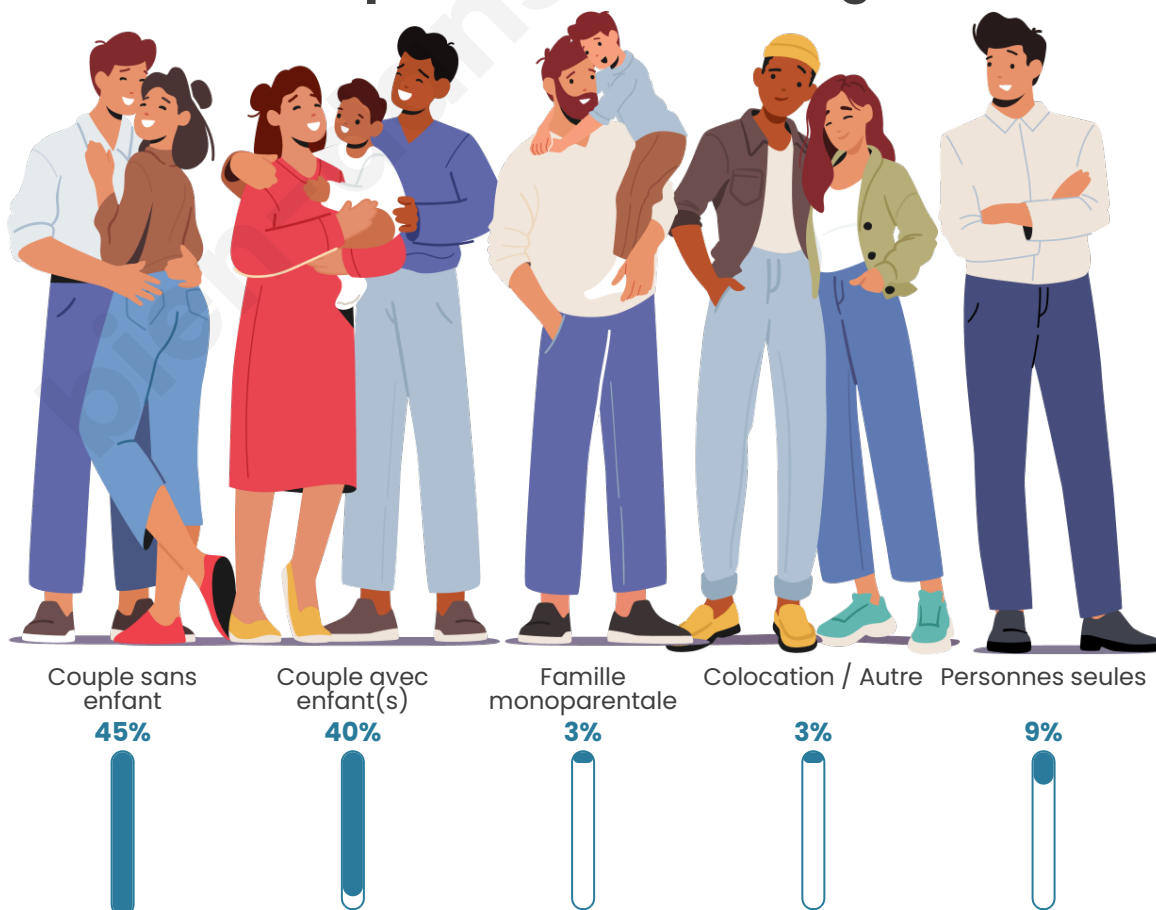

Tranche d'âge

Activité professionnelle

Niveau de diplôme

Composition des ménages

Profils électoraux

Premier tour

	Emmanuel MACRON	36.79 %
	Marine LE PEN	22.32 %
	Jean-Luc MÉLENCHON	13.51 %
	Éric ZEMMOUR	7.36 %
	Yannick JADOT	6.03 %
	Valérie PÉCRESSE	5.19 %
	Nicolas DUPONT- AIGNAN	3.02 %
	Fabien ROUSSEL	2.17 %
	Jean LASSALLE	1.57 %
	Anne HIDALGO	1.33 %
	Nathalie ARTHAUD	0.36 %
	Philippe POUTOU	0.36 %