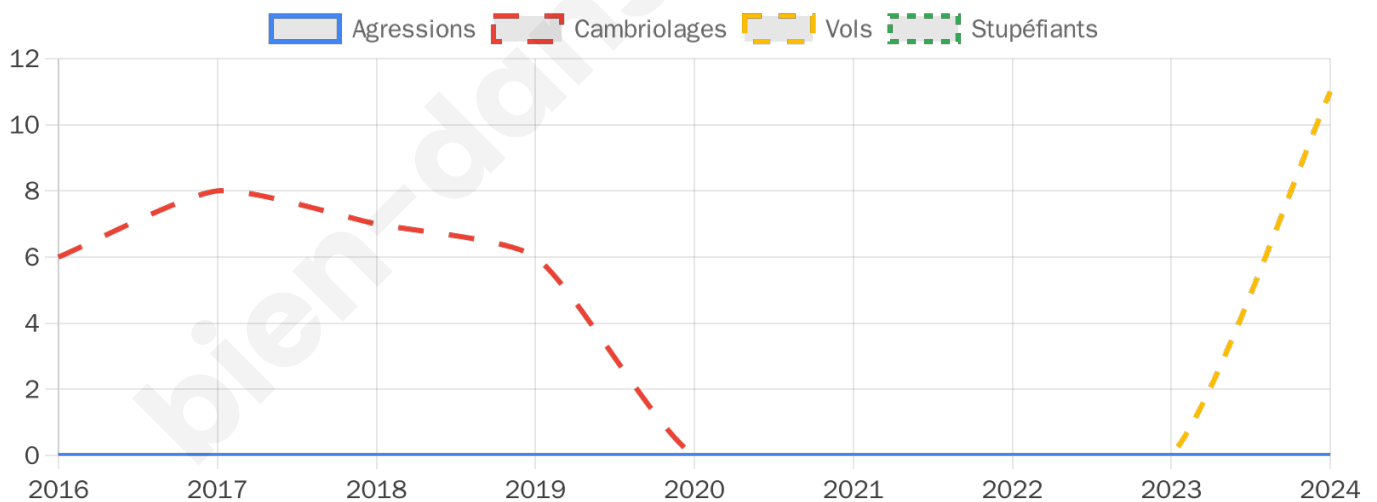

Second tour

	Emmanuel MACRON	65,91 %
	Marine LE PEN	34,09 %

992 inscrits

Participation : 87.2%

Votes blancs : 1.62%

Votes nuls : 6.82%

992 inscrits

Participation : 86.09%

11

Stupéfiants

0

Evolution du nombre d'infractions

Pour comparer

(en proportion du nombre d'habitants)

Sources : Bases statistiques communale, départementale et régionale de la délinquance enregistrée par la police et la gendarmerie nationales selon les dernières parutions officielles de 2025 portant sur l'année 2024 ([data.gouv](https://data.gouv.fr)).