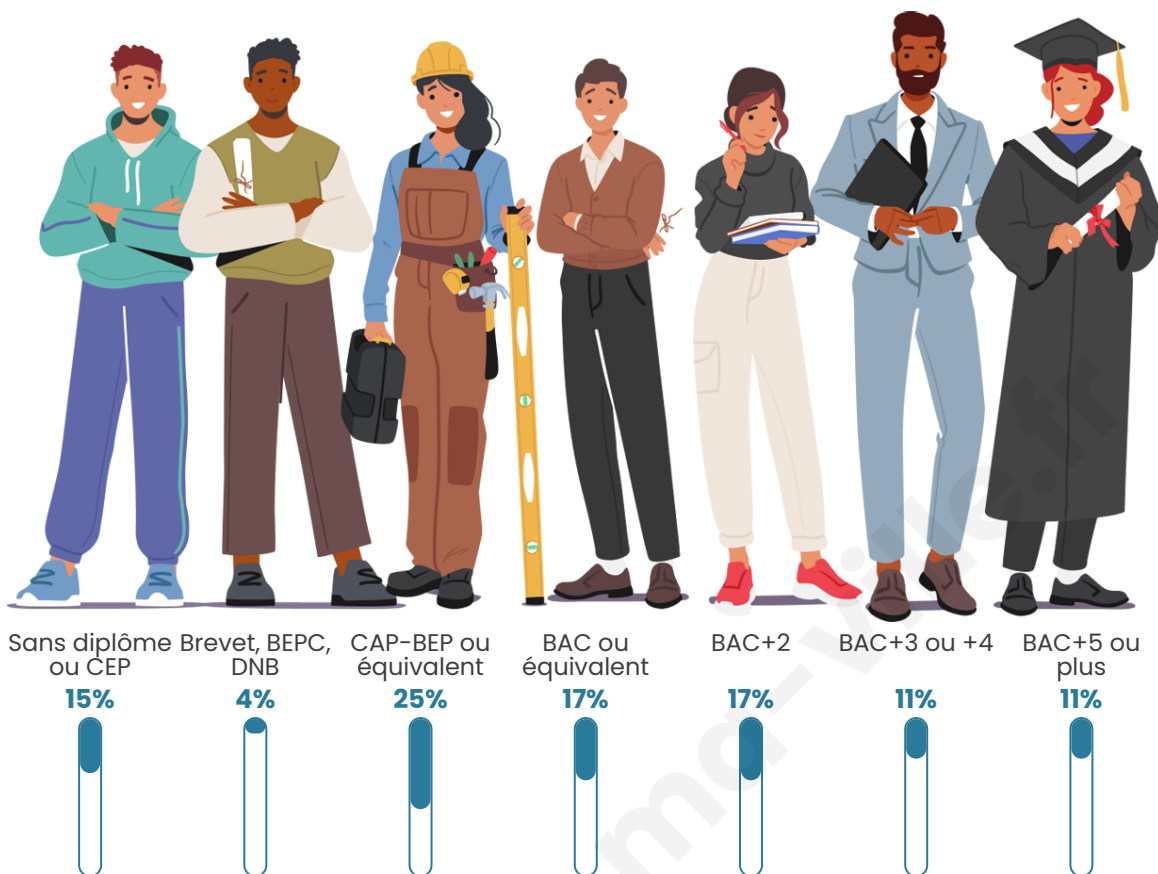

Age moyen

42 ans

Pop active

46.9%

Taux chômage

4.3%

Pop densité

298 h/km²

Tranche d'âge

Activité professionnelle

Niveau de diplôme

Composition des ménages

Profils électoraux

Premier tour

	Emmanuel MACRON	36.79 %
	Marine LE PEN	22.32 %
	Jean-Luc MÉLENCHON	13.51 %
	Éric ZEMMOUR	7.36 %
	Yannick JADOT	6.03 %
	Valérie PÉCRESSE	5.19 %
	Nicolas DUPONT- AIGNAN	3.02 %
	Fabien ROUSSEL	2.17 %
	Jean LASSALLE	1.57 %
	Anne HIDALGO	1.33 %
	Nathalie ARTHAUD	0.36 %
	Philippe POUTOU	0.36 %