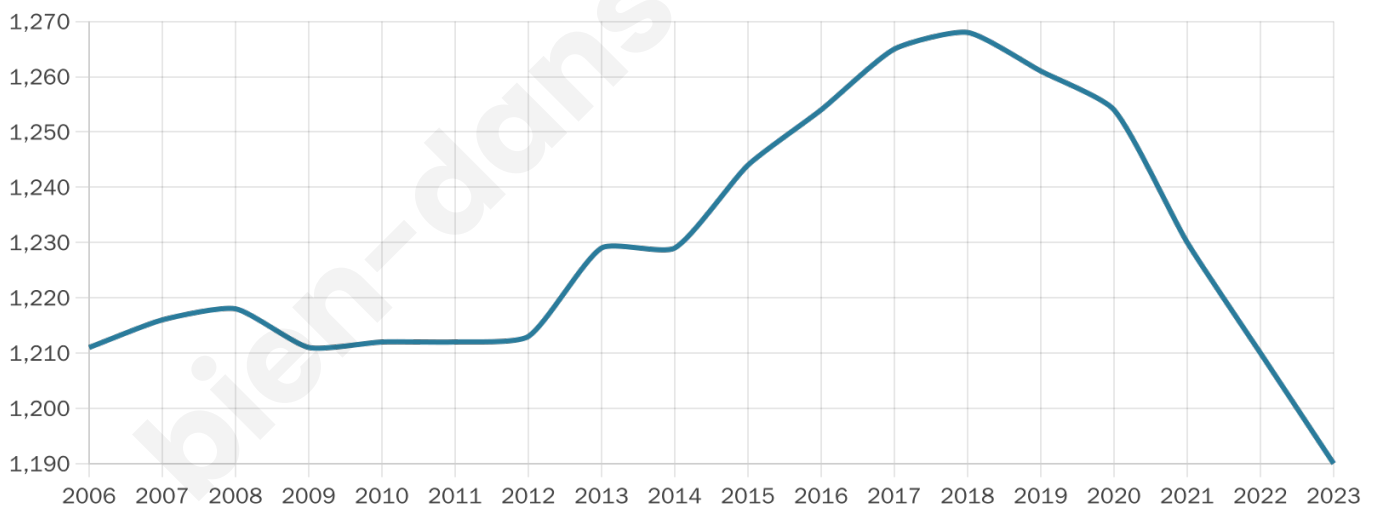

Version web

Ville de Les Authieux-sur- le-Port-Saint-Ouen

Présenté par

BIEN dans
ma **VILLE** 

Sommaire

Situation géographique	3
Statistiques sur la population	4
Evolution du nombre d'habitants	4
Tranche d'âge	5
0-14 ans	5
15-29 ans	5
30-44 ans	5
45-59 ans	5
60-74 ans	5
75-89 ans	5
90 ans et +	5
Activité professionnelle	5
Agriculteurs	5
Artisans, Commerçants	5
Cadres et sup.	5
Professions intermédiaires	5
Employé	5
Ouvrier	5
Retraité	5
Autres	5
Niveau de diplôme	6
Sans diplôme ou CEP	6
Brevet, BEPC, DNB	6
CAP-BEP ou équivalent	6
BAC ou équivalent	6
BAC+2	6
BAC+3 ou +4	6
BAC+5 ou plus	6
Composition des ménages	6
Couple sans enfant	6
Couple avec enfant(s)	6
Famille monoparentale	6
Colocation / Autre	6
Personnes seules	6
Profils électoraux	7
Premier tour	7
Sécurité	8
Evolution du nombre d'infractions	8
Pour comparer	9
Services à la population	10
Commerce	10
Éducation	10
Villes autour de Les Authieux-sur-le-Port-Saint-Ouen	11

Age moyen

42 ans

Pop active

46.9%

Taux chômage

4.3%

Pop densité

298 h/km²

Revenu moyen

31 250 €/an

Evolution du nombre d'habitants

Sources : Institut national de la statistique et des études économiques (insee) selon Les dernières parutions officielles de 2024 portant sur les années 2020, 2021 et 2022.