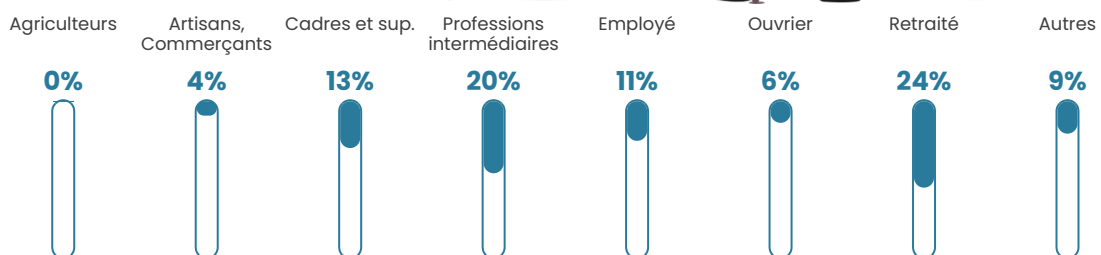

Revenu moyen

31 250 €/an

Evolution du nombre d'habitants

Sources : Institut national de la statistique et des études économiques (insee) selon Les dernières parutions officielles de 2024 portant sur les années 2020, 2021 et 2022.

Tranche d'âge

Activité professionnelle

Niveau de diplôme

Composition des ménages

Profils électoraux

Premier tour

	Emmanuel MACRON	36.79 %
	Marine LE PEN	22.32 %
	Jean-Luc MÉLENCHON	13.51 %
	Éric ZEMMOUR	7.36 %
	Yannick JADOT	6.03 %
	Valérie PÉCRESSE	5.19 %
	Nicolas DUPONT- AIGNAN	3.02 %
	Fabien ROUSSEL	2.17 %
	Jean LASSALLE	1.57 %
	Anne HIDALGO	1.33 %
	Nathalie ARTHAUD	0.36 %
	Philippe POUTOU	0.36 %