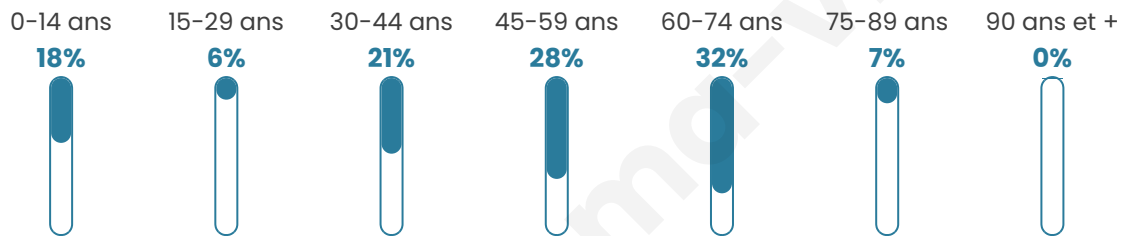

106

Age moyen

47 ans

Pop active

52.8%

Taux chômage

4.5%

Pop densité

11 h/km²

Revenu moyen

20 090 €/an

Evolution du nombre d'habitants

Sources : Institut national de la statistique et des études économiques (insee) selon Les dernières parutions officielles de 2024 portant sur les années 2020, 2021 et 2022.

Tranche d'âge

Activité professionnelle

Niveau de diplôme

Composition des ménages

Profils électoraux

Premier tour

	Marine LE PEN	31.07 %
	Emmanuel MACRON	24.27 %
	Valérie PÉCRESSE	12.62 %
	Éric ZEMMOUR	11.65 %
	Jean-Luc MÉLENCHON	10.68 %
	Jean LASSALLE	4.85 %
	Yannick JADOT	1.94 %
	Fabien ROUSSEL	0.97 %
	Philippe POUTOU	0.97 %
	Nicolas DUPONT-AIGNAN	0.97 %
	Nathalie ARTHAUD	0.00 %
	Anne HIDALGO	0.00 %