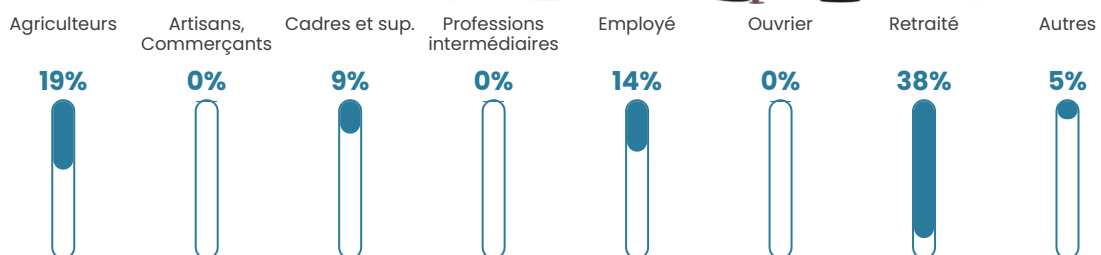

11 h/km²

Revenu moyen

20 090 €/an

Evolution du nombre d'habitants

Sources : Institut national de la statistique et des études économiques (insee) selon Les dernières parutions officielles de 2024 portant sur les années 2020, 2021 et 2022.

Tranche d'âge

Activité professionnelle

Niveau de diplôme

Composition des ménages

Profils électoraux

Premier tour

	Marine LE PEN	31.07 %
	Emmanuel MACRON	24.27 %
	Valérie PÉCRESSE	12.62 %
	Éric ZEMMOUR	11.65 %
	Jean-Luc MÉLENCHON	10.68 %
	Jean LASSALLE	4.85 %
	Yannick JADOT	1.94 %
	Fabien ROUSSEL	0.97 %
	Philippe POUTOU	0.97 %
	Nicolas DUPONT-AIGNAN	0.97 %
	Nathalie ARTHAUD	0.00 %
	Anne HIDALGO	0.00 %