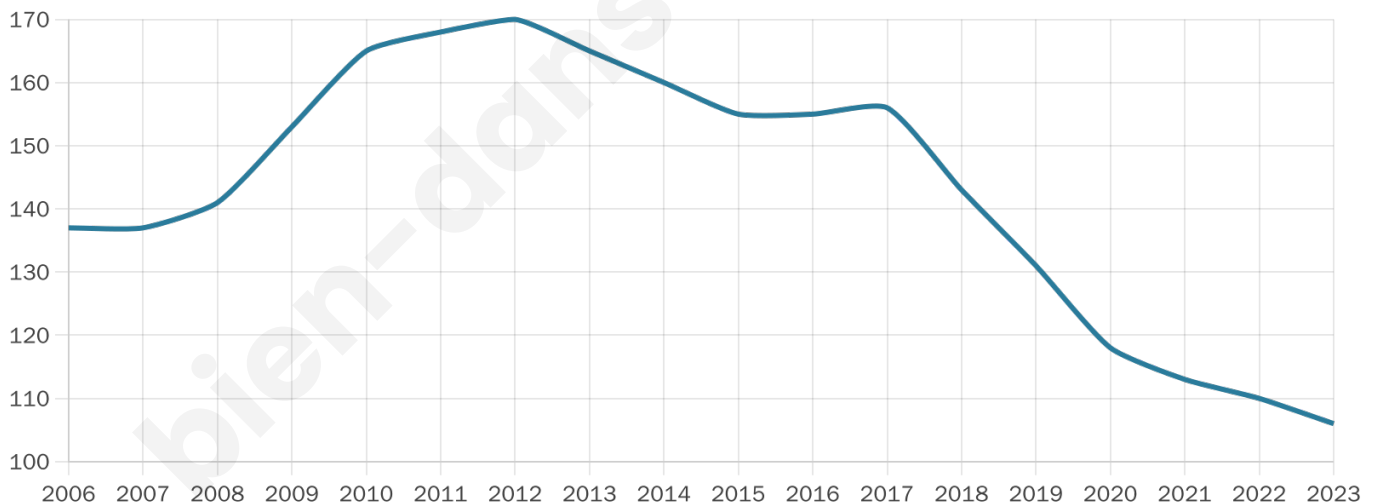

Version web

Ville de Les Autels- Villevillon

Présenté par

BIEN dans
ma **VILLE** 

Sommaire

Situation géographique	3
Statistiques sur la population	4
Evolution du nombre d'habitants	4
Tranche d'âge	5
0-14 ans	5
15-29 ans	5
30-44 ans	5
45-59 ans	5
60-74 ans	5
75-89 ans	5
90 ans et +	5
Activité professionnelle	5
Agriculteurs	5
Artisans, Commerçants	5
Cadres et sup.	5
Professions intermédiaires	5
Employé	5
Ouvrier	5
Retraité	5
Autres	5
Niveau de diplôme	6
Sans diplôme ou CEP	6
Brevet, BEPC, DNB	6
CAP-BEP ou équivalent	6
BAC ou équivalent	6
BAC+2	6
BAC+3 ou +4	6
BAC+5 ou plus	6
Composition des ménages	6
Couple sans enfant	6
Couple avec enfant(s)	6
Famille monoparentale	6
Colocation / Autre	6
Personnes seules	6
Profils électoraux	7
Premier tour	7
Sécurité	8
Evolution du nombre d'infractions	8
Pour comparer	9
Services à la population	10
Commerce	10
Éducation	10
Villes autour de Les Autels-Villevillon	12

106

Age moyen

47 ans

Pop active

52.8%

Taux chômage

4.5%

Pop densité

11 h/km²

Revenu moyen

20 090 €/an

Evolution du nombre d'habitants

Sources : Institut national de la statistique et des études économiques (insee) selon Les dernières parutions officielles de 2024 portant sur les années 2020, 2021 et 2022.