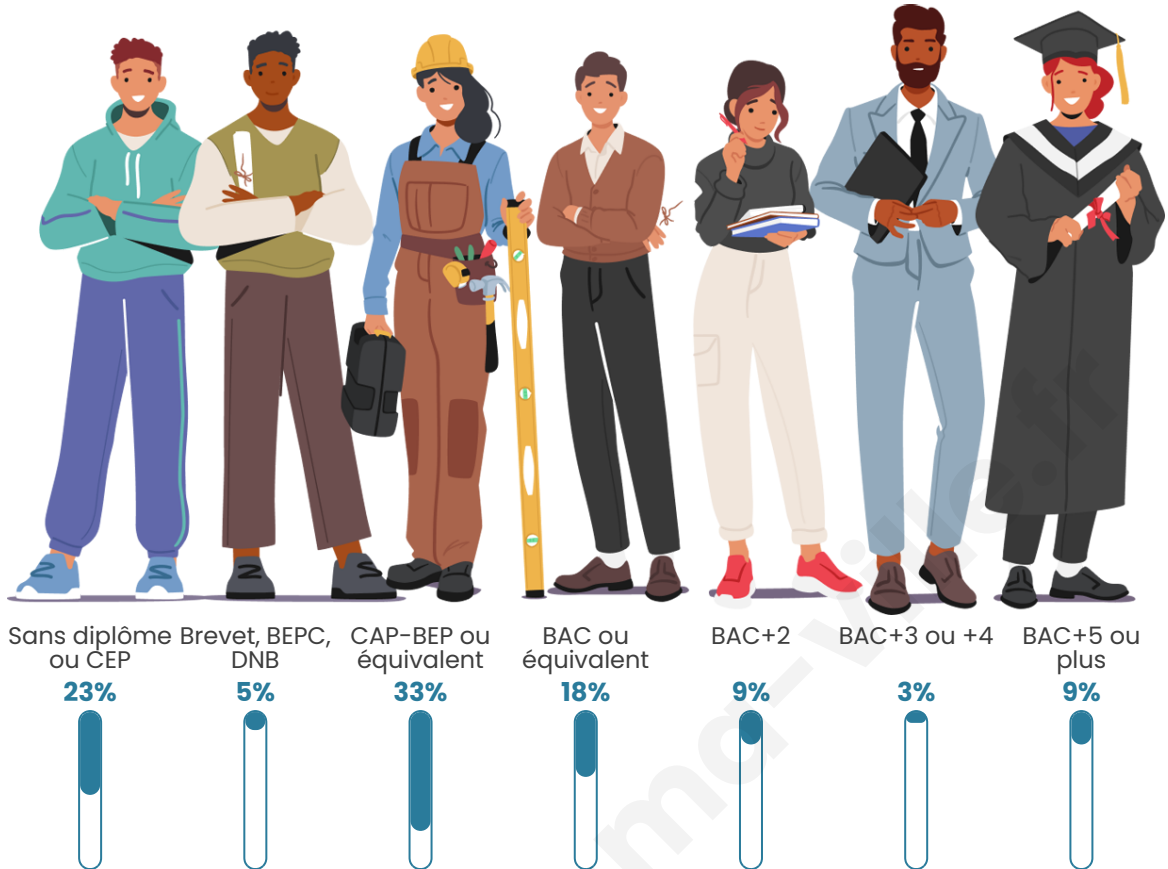

106

Age moyen

47 ans

Pop active

52.8%

Taux chômage

4.5%

Pop densité

Tranche d'âge

Activité professionnelle

Niveau de diplôme

Composition des ménages

Profils électoraux

Premier tour

	Marine LE PEN	31.07 %
	Emmanuel MACRON	24.27 %
	Valérie PÉCRESSE	12.62 %
	Éric ZEMMOUR	11.65 %
	Jean-Luc MÉLENCHON	10.68 %
	Jean LASSALLE	4.85 %
	Yannick JADOT	1.94 %
	Fabien ROUSSEL	0.97 %
	Philippe POUTOU	0.97 %
	Nicolas DUPONT-AIGNAN	0.97 %
	Nathalie ARTHAUD	0.00 %
	Anne HIDALGO	0.00 %