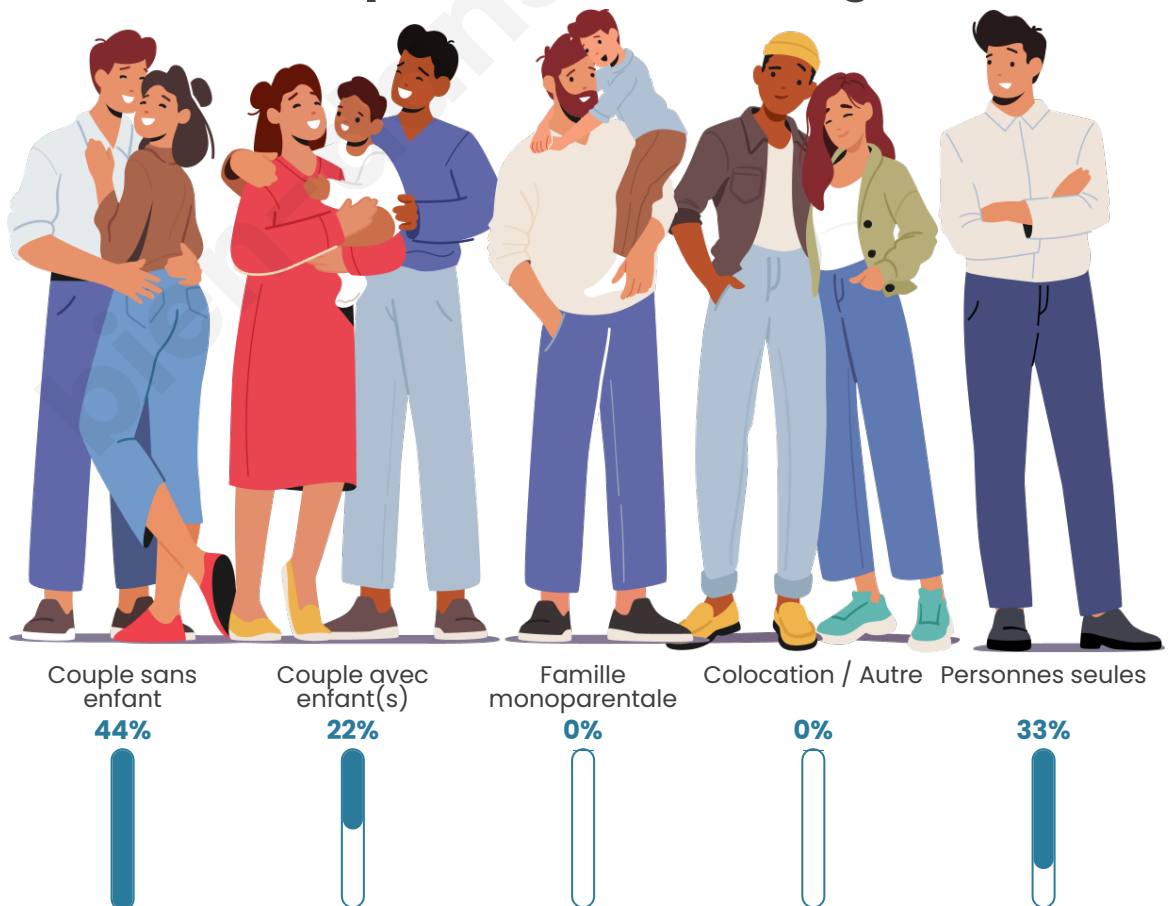

Tranche d'âge

Activité professionnelle

Niveau de diplôme

Composition des ménages

Profils électoraux

Premier tour

	Marine LE PEN	31.07 %
	Emmanuel MACRON	24.27 %
	Valérie PÉCRESSE	12.62 %
	Éric ZEMMOUR	11.65 %
	Jean-Luc MÉLENCHON	10.68 %
	Jean LASSALLE	4.85 %
	Yannick JADOT	1.94 %
	Fabien ROUSSEL	0.97 %
	Philippe POUTOU	0.97 %
	Nicolas DUPONT-AIGNAN	0.97 %
	Nathalie ARTHAUD	0.00 %
	Anne HIDALGO	0.00 %