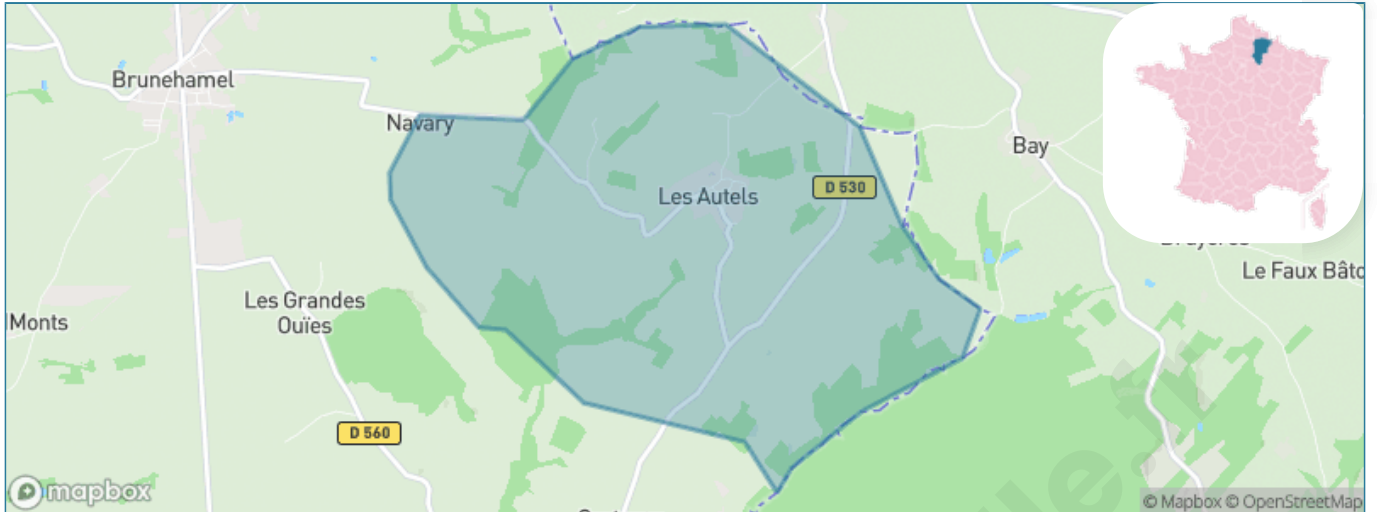

Version web

Ville de Les Autels

Présenté par

Sommaire

Situation géographique	3
Statistiques sur la population	4
Evolution du nombre d'habitants	4
Tranche d'âge	5
0-14 ans	5
15-29 ans	5
30-44 ans	5
45-59 ans	5
60-74 ans	5
75-89 ans	5
90 ans et +	5
Activité professionnelle	5
Agriculteurs	5
Artisans, Commerçants	5
Cadres et sup.	5
Professions intermédiaires	5
Employé	5
Ouvrier	5
Retraité	5
Autres	5
Niveau de diplôme	6
Sans diplôme ou CEP	6
Brevet, BEPC, DNB	6
CAP-BEP ou équivalent	6
BAC ou équivalent	6
BAC+2	6
BAC+3 ou +4	6
BAC+5 ou plus	6
Composition des ménages	6
Couple sans enfant	6
Couple avec enfant(s)	6
Famille monoparentale	6
Colocation / Autre	6
Personnes seules	6
Profils électoraux	7
Premier tour	7
Sécurité	8
Evolution du nombre d'infractions	8
Pour comparer	9
Services à la population	10
Commerce	10
Éducation	10
Villes autour de Les Autels	12

Situation géographique

i Informations clés

- **Région** : Hauts-de-France
- **Département** : Aisne
- **Code postal** : 02360
- **Superficie** : 6 km²

Statistiques sur la population

Nombre d'habitants

62

Age moyen