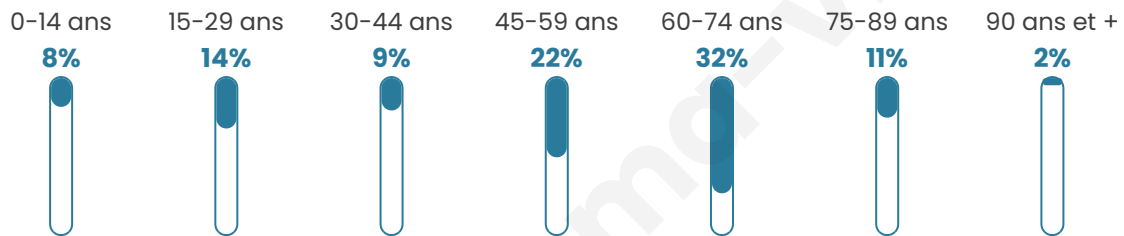

Version web

Ville de Les Autels

Présenté par

Sommaire

Situation géographique	3
Statistiques sur la population	4
Evolution du nombre d'habitants	4
Tranche d'âge	5
0-14 ans	5
15-29 ans	5
30-44 ans	5
45-59 ans	5
60-74 ans	5
75-89 ans	5
90 ans et +	5
Activité professionnelle	5
Agriculteurs	5
Artisans, Commerçants	5
Cadres et sup.	5
Professions intermédiaires	5
Employé	5
Ouvrier	5
Retraité	5
Autres	5
Niveau de diplôme	6
Sans diplôme ou CEP	6
Brevet, BEPC, DNB	6
CAP-BEP ou équivalent	6
BAC ou équivalent	6
BAC+2	6
BAC+3 ou +4	6
BAC+5 ou plus	6
Composition des ménages	6
Couple sans enfant	6
Couple avec enfant(s)	6
Famille monoparentale	6
Colocation / Autre	6
Personnes seules	6
Profils électoraux	7
Premier tour	7
Sécurité	8
Evolution du nombre d'infractions	8
Pour comparer	9
Services à la population	10
Commerce	10
Éducation	10
Villes autour de Les Autels	12

Situation géographique

i Informations clés

- **Région** : Hauts-de-France
- **Département** : Aisne
- **Code postal** : 02360
- **Superficie** : 6 km²

Statistiques sur la population

Nombre d'habitants

62

Age moyen

52 ans

Pop active

43.5%

Taux chômage

20%

Pop densité

10 h/km²

Revenu moyen

Tranche d'âge

Activité professionnelle

Niveau de diplôme

Composition des ménages

Profils électoraux

Premier tour

	Marine LE PEN	44.90 %
	Éric ZEMMOUR	22.45 %
	Emmanuel MACRON	10.20 %
	Nicolas DUPONT-AIGNAN	10.20 %
	Jean-Luc MÉLENCHON	6.12 %
	Anne HIDALGO	2.04 %
	Yannick JADOT	2.04 %
	Valérie PÉCRESSE	2.04 %
	Nathalie ARTHAUD	0.00 %
	Fabien ROUSSEL	0.00 %
	Jean LASSALLE	0.00 %
	Philippe POUTOU	0.00 %