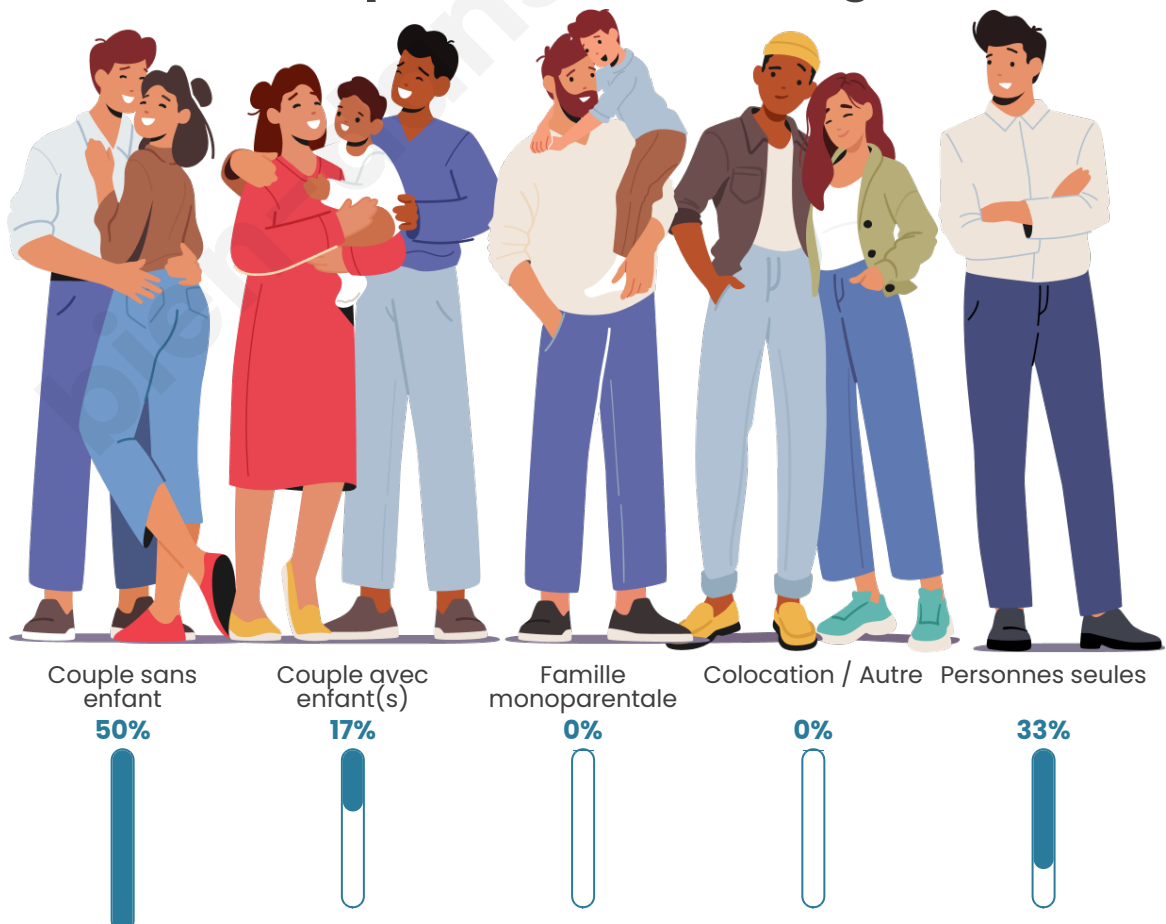

Tranche d'âge

Activité professionnelle

Niveau de diplôme

Composition des ménages

Profils électoraux

Premier tour

	Marine LE PEN	44.90 %
	Éric ZEMMOUR	22.45 %
	Emmanuel MACRON	10.20 %
	Nicolas DUPONT-AIGNAN	10.20 %
	Jean-Luc MÉLENCHON	6.12 %
	Anne HIDALGO	2.04 %
	Yannick JADOT	2.04 %
	Valérie PÉCRESSE	2.04 %
	Nathalie ARTHAUD	0.00 %
	Fabien ROUSSEL	0.00 %
	Jean LASSALLE	0.00 %
	Philippe POUTOU	0.00 %