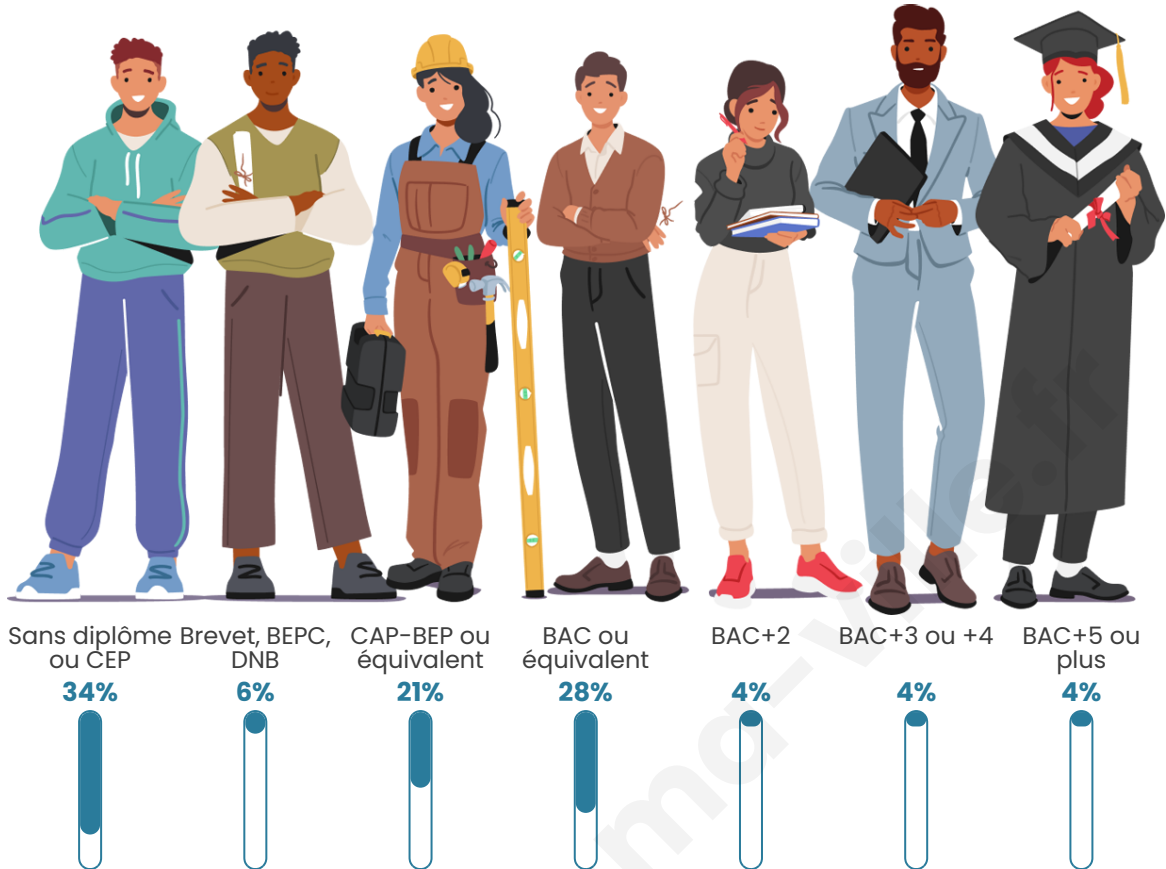

Tranche d'âge

Activité professionnelle

Niveau de diplôme

Composition des ménages

Profils électoraux

Premier tour

	Marine LE PEN	44.90 %
	Éric ZEMMOUR	22.45 %
	Emmanuel MACRON	10.20 %
	Nicolas DUPONT-AIGNAN	10.20 %
	Jean-Luc MÉLENCHON	6.12 %
	Anne HIDALGO	2.04 %
	Yannick JADOT	2.04 %
	Valérie PÉCRESSE	2.04 %
	Nathalie ARTHAUD	0.00 %
	Fabien ROUSSEL	0.00 %
	Jean LASSALLE	0.00 %
	Philippe POUTOU	0.00 %