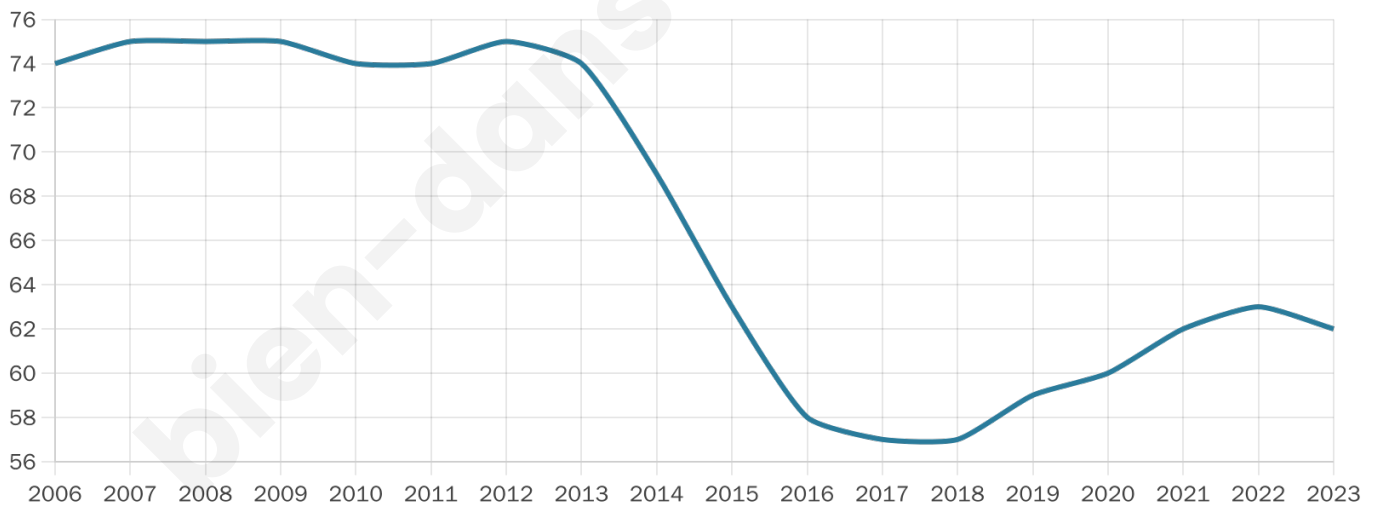

Version web

Ville de Les Autels

Présenté par

Sommaire

Situation géographique	3
Statistiques sur la population	4
Evolution du nombre d'habitants	4
Tranche d'âge	5
0-14 ans	5
15-29 ans	5
30-44 ans	5
45-59 ans	5
60-74 ans	5
75-89 ans	5
90 ans et +	5
Activité professionnelle	5
Agriculteurs	5
Artisans, Commerçants	5
Cadres et sup.	5
Professions intermédiaires	5
Employé	5
Ouvrier	5
Retraité	5
Autres	5
Niveau de diplôme	6
Sans diplôme ou CEP	6
Brevet, BEPC, DNB	6
CAP-BEP ou équivalent	6
BAC ou équivalent	6
BAC+2	6
BAC+3 ou +4	6
BAC+5 ou plus	6
Composition des ménages	6
Couple sans enfant	6
Couple avec enfant(s)	6
Famille monoparentale	6
Colocation / Autre	6
Personnes seules	6
Profils électoraux	7
Premier tour	7
Sécurité	8
Evolution du nombre d'infractions	8
Pour comparer	9
Services à la population	10
Commerce	10
Éducation	10
Villes autour de Les Autels	12

52 ans

Pop active

43.5%

Taux chômage

20%

Pop densité

10 h/km²

Revenu moyen

NC

Evolution du nombre d'habitants

Sources : Institut national de la statistique et des études économiques (insee) selon Les dernières parutions officielles de 2024 portant sur les années 2020, 2021 et 2022.