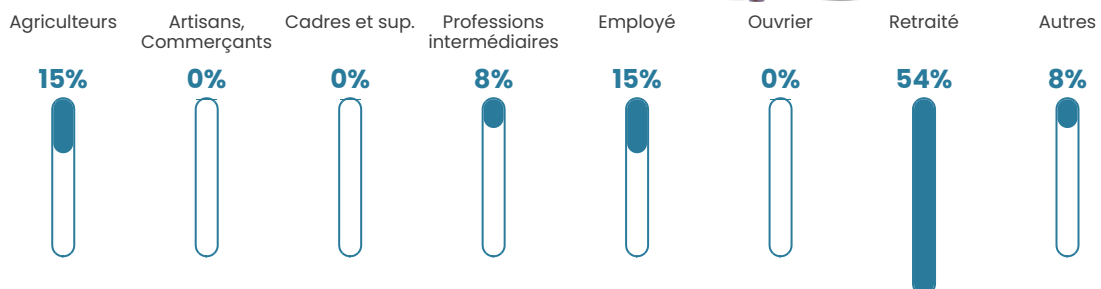

52 ans

Pop active

43.5%

Taux chômage

20%

Pop densité

10 h/km²

Revenu moyen

NC

Evolution du nombre d'habitants

Sources : Institut national de la statistique et des études économiques (insee) selon Les dernières parutions officielles de 2024 portant sur les années 2020, 2021 et 2022.

Tranche d'âge

Activité professionnelle

Niveau de diplôme

Composition des ménages

Profils électoraux

Premier tour

	Marine LE PEN	44.90 %
	Éric ZEMMOUR	22.45 %
	Emmanuel MACRON	10.20 %
	Nicolas DUPONT-AIGNAN	10.20 %
	Jean-Luc MÉLENCHON	6.12 %
	Anne HIDALGO	2.04 %
	Yannick JADOT	2.04 %
	Valérie PÉCRESSE	2.04 %
	Nathalie ARTHAUD	0.00 %
	Fabien ROUSSEL	0.00 %
	Jean LASSALLE	0.00 %
	Philippe POUTOU	0.00 %