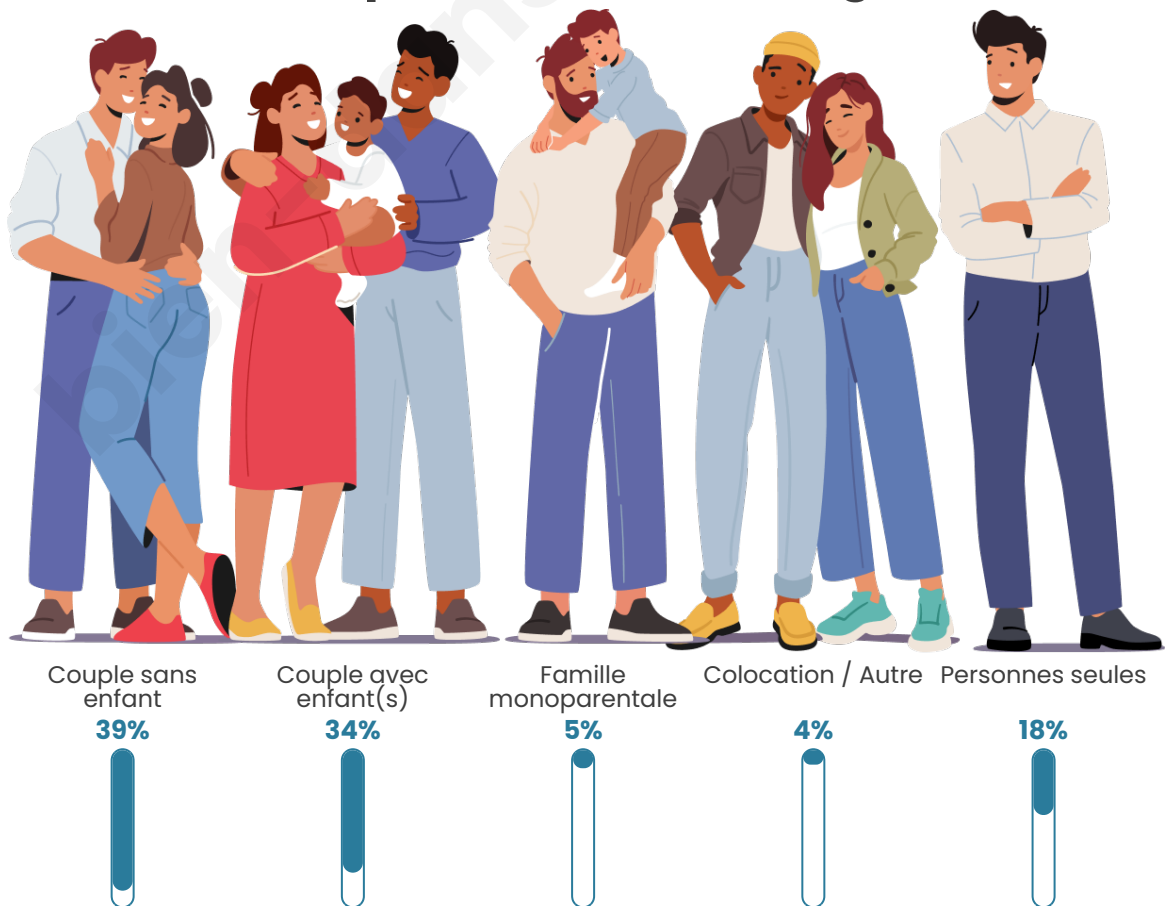

Tranche d'âge

Activité professionnelle

Niveau de diplôme

Composition des ménages

Profils électoraux

Premier tour

	Marine LE PEN	34.36 %
	Emmanuel MACRON	21.73 %
	Jean-Luc MÉLENCHON	16.03 %
	Éric ZEMMOUR	11.02 %
	Yannick JADOT	3.52 %
	Valérie PÉCRESSE	3.50 %
	Jean LASSALLE	3.19 %
	Nicolas DUPONT-AIGNAN	2.71 %
	Fabien ROUSSEL	1.61 %
	Anne HIDALGO	1.25 %
	Philippe POUTOU	0.60 %
	Nathalie ARTHAUD	0.50 %