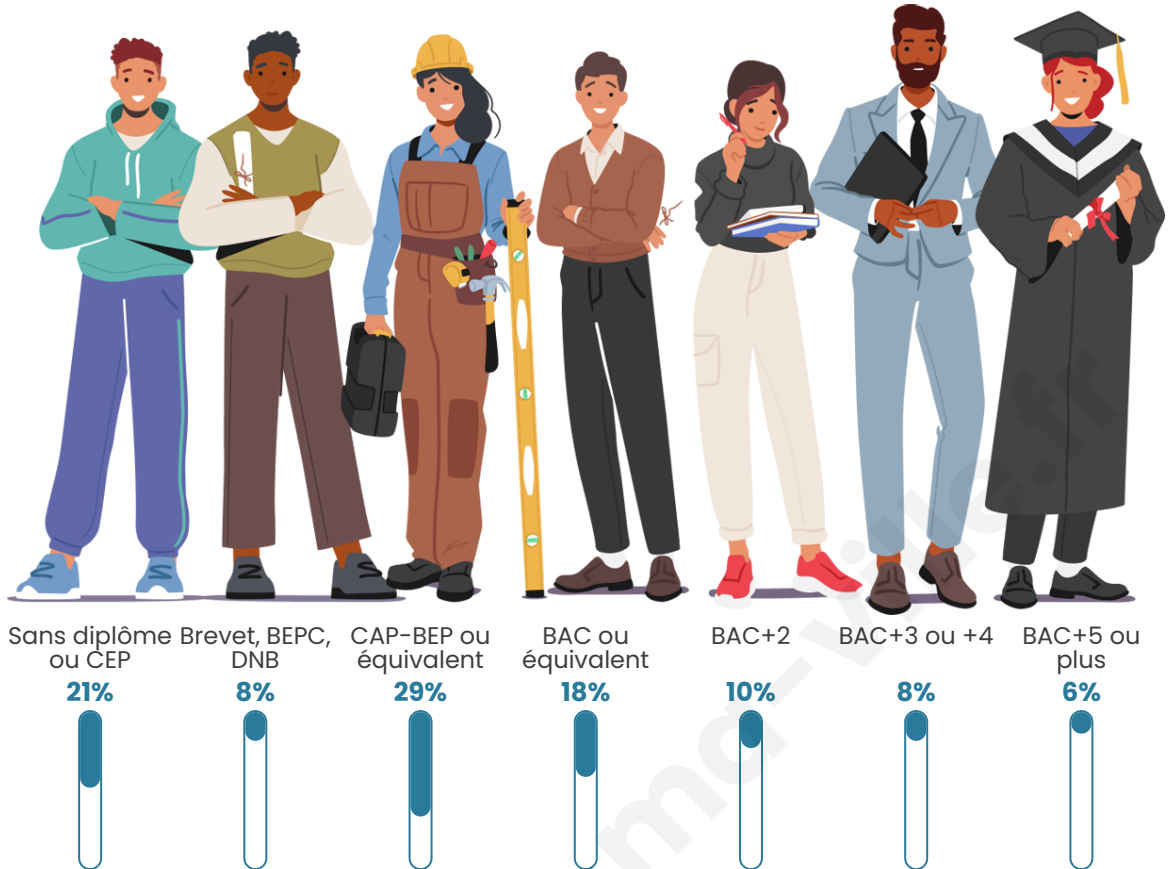

8 109

Age moyen

43 ans

Pop active

42.8%

Taux chômage

9.1%

Pop densité

Tranche d'âge

Activité professionnelle

Niveau de diplôme

Composition des ménages

Profils électoraux

Premier tour

	Marine LE PEN	34.36 %
	Emmanuel MACRON	21.73 %
	Jean-Luc MÉLENCHON	16.03 %
	Éric ZEMMOUR	11.02 %
	Yannick JADOT	3.52 %
	Valérie PÉCRESSE	3.50 %
	Jean LASSALLE	3.19 %
	Nicolas DUPONT-AIGNAN	2.71 %
	Fabien ROUSSEL	1.61 %
	Anne HIDALGO	1.25 %
	Philippe POUTOU	0.60 %
	Nathalie ARTHAUD	0.50 %