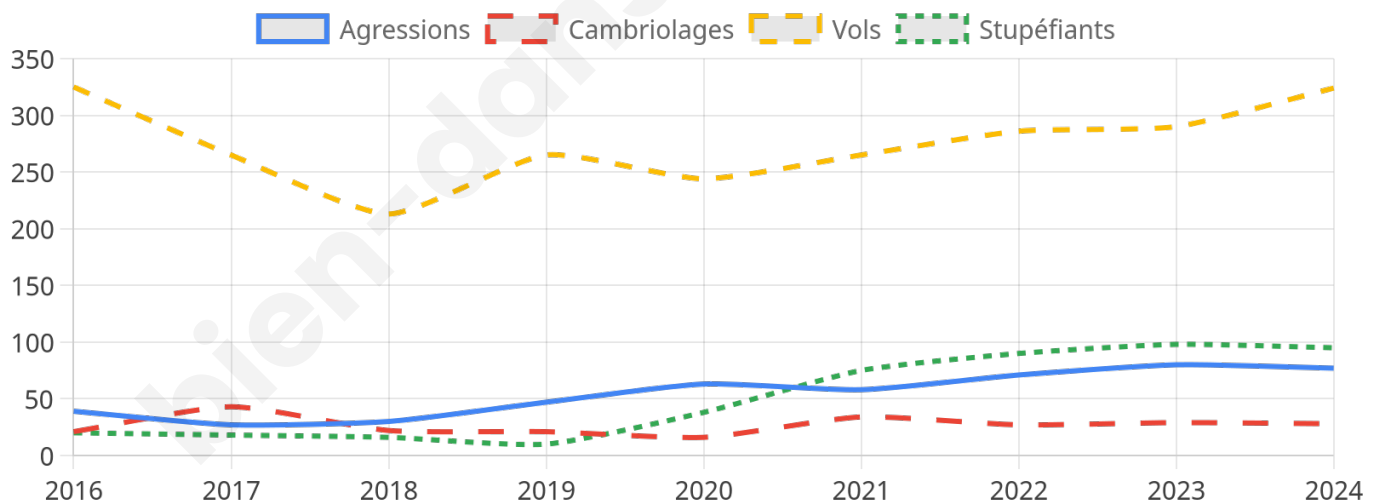

Second tour

	Emmanuel MACRON	41,16 %
	Marine LE PEN	58,84 %

5 837 inscrits

Participation : 72.21%

Votes blancs : 5.36%

Votes nuls : 1.38%

5 837 inscrits

Participation : 72.62%

Votes blancs : 0.90%

Votes nuls : 0.64%

Sécurité

Agressions physiques / sexuelles

77

Cambriolages

28

Vols / dégradations

324

Stupéfiants

95

Evolution du nombre d'infractions

Pour comparer

(en proportion du nombre d'habitants)

Sources : Bases statistiques communale, départementale et régionale de la délinquance enregistrée par la police et la gendarmerie nationales selon les dernières parutions officielles de 2025 portant sur l'année 2024 ([data.gouv](https://data.gouv.fr)).