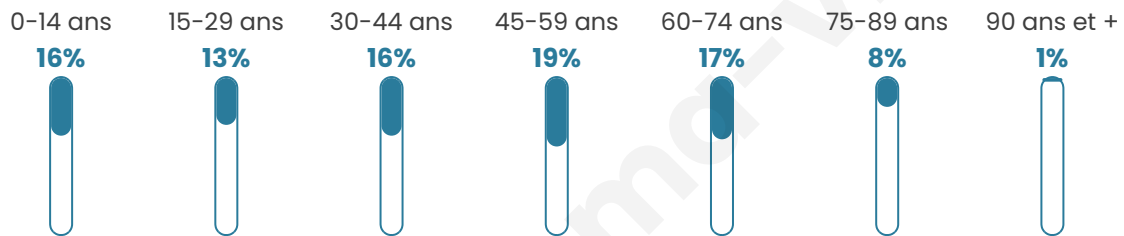

8 109

Age moyen

43 ans

Pop active

42.8%

Taux chômage

9.1%

Pop densité

150 h/km²

Revenu moyen

22 470 €/an

Evolution du nombre d'habitants

Sources : Institut national de la statistique et des études économiques (insee) selon Les dernières parutions officielles de 2024 portant sur les années 2020, 2021 et 2022.

Tranche d'âge

Activité professionnelle

Niveau de diplôme

Composition des ménages

Profils électoraux

Premier tour

	Marine LE PEN	34.36 %
	Emmanuel MACRON	21.73 %
	Jean-Luc MÉLENCHON	16.03 %
	Éric ZEMMOUR	11.02 %
	Yannick JADOT	3.52 %
	Valérie PÉCRESSE	3.50 %
	Jean LASSALLE	3.19 %
	Nicolas DUPONT-AIGNAN	2.71 %
	Fabien ROUSSEL	1.61 %
	Anne HIDALGO	1.25 %
	Philippe POUTOU	0.60 %
	Nathalie ARTHAUD	0.50 %