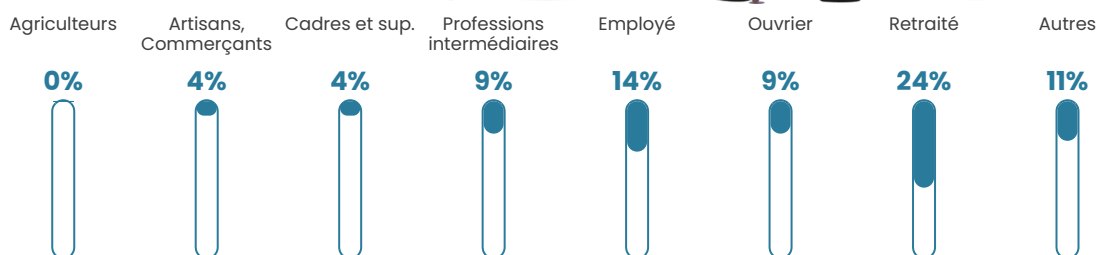

150 h/km²

Revenu moyen

22 470 €/an

Evolution du nombre d'habitants

Sources : Institut national de la statistique et des études économiques (insee) selon Les dernières parutions officielles de 2024 portant sur les années 2020, 2021 et 2022.

Tranche d'âge

Activité professionnelle

Niveau de diplôme

Composition des ménages

Profils électoraux

Premier tour

	Marine LE PEN	34.36 %
	Emmanuel MACRON	21.73 %
	Jean-Luc MÉLENCHON	16.03 %
	Éric ZEMMOUR	11.02 %
	Yannick JADOT	3.52 %
	Valérie PÉCRESSE	3.50 %
	Jean LASSALLE	3.19 %
	Nicolas DUPONT-AIGNAN	2.71 %
	Fabien ROUSSEL	1.61 %
	Anne HIDALGO	1.25 %
	Philippe POUTOU	0.60 %
	Nathalie ARTHAUD	0.50 %