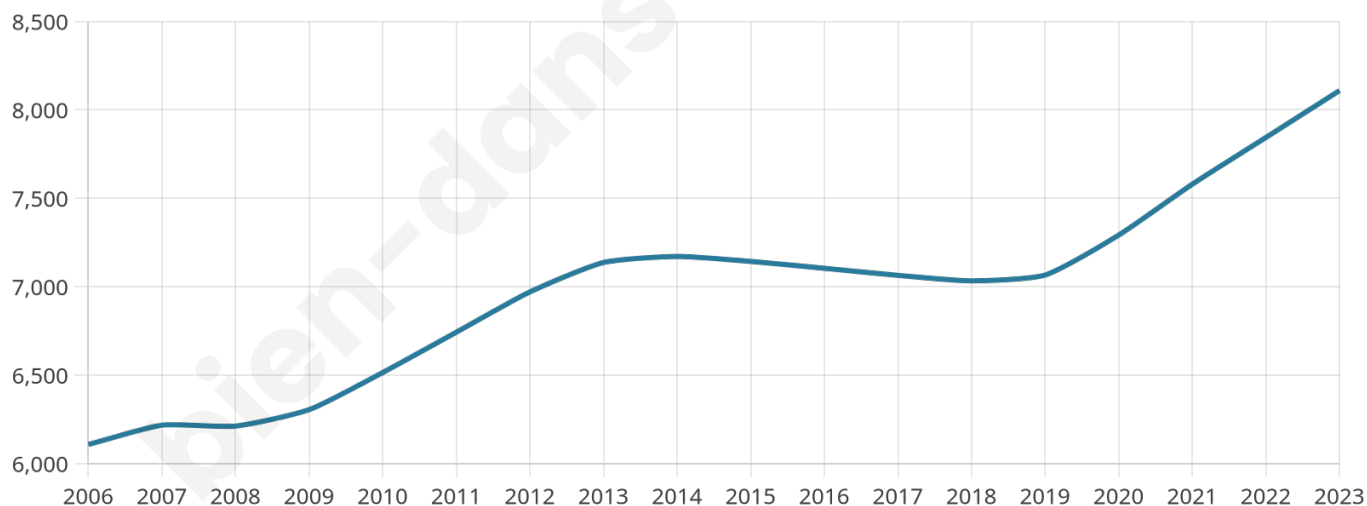

8 109

Age moyen

43 ans

Pop active

42.8%

Taux chômage

9.1%

Pop densité

150 h/km²

Revenu moyen

22 470 €/an

Evolution du nombre d'habitants

Sources : Institut national de la statistique et des études économiques (insee) selon Les dernières parutions officielles de 2024 portant sur les années 2020, 2021 et 2022.