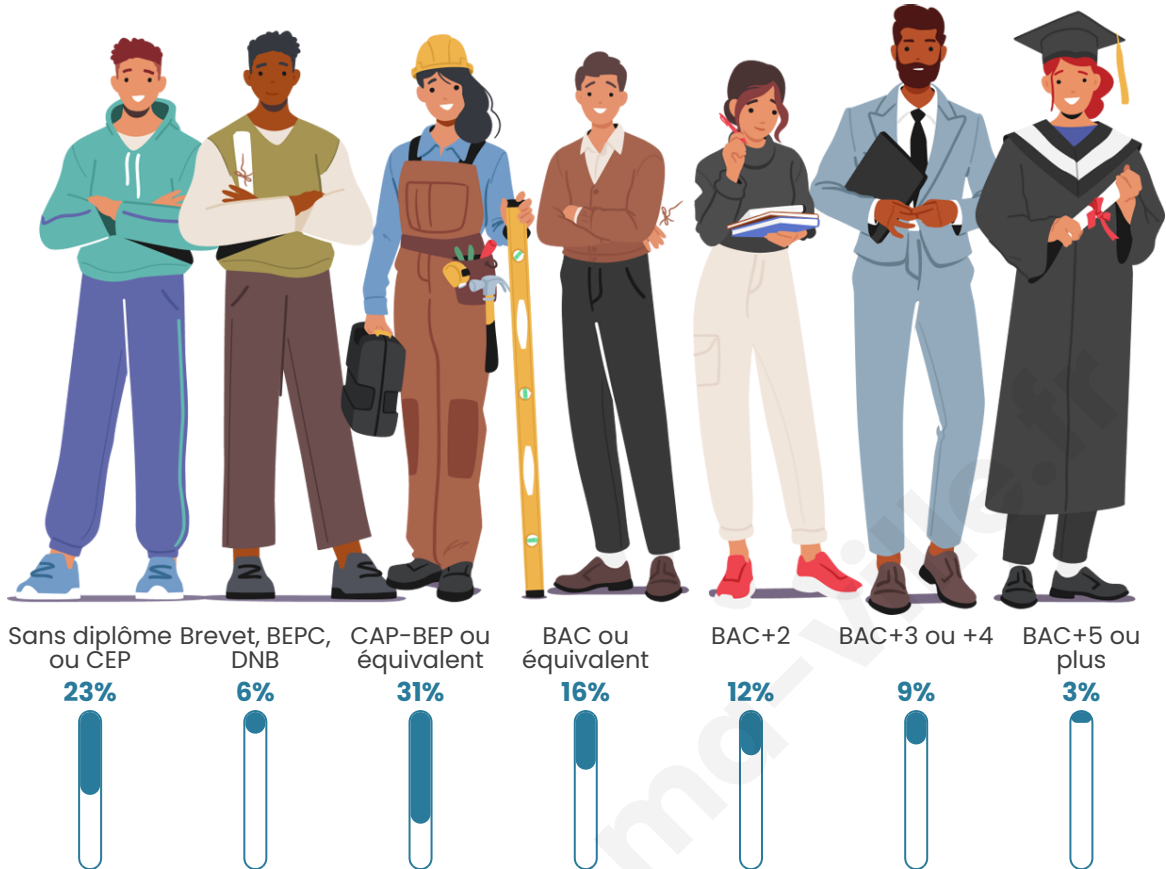

346

Age moyen

48 ans

Pop active

41.9%

Taux chômage

2.7%

Pop densité

Tranche d'âge

Activité professionnelle

Niveau de diplôme

Composition des ménages

Profils électoraux

Premier tour

	Marine LE PEN	25.22 %
	Jean-Luc MÉLENCHON	19.13 %
	Emmanuel MACRON	17.83 %
	Valérie PÉCRESSE	8.70 %
	Jean LASSALLE	7.39 %
	Nicolas DUPONT-AIGNAN	5.22 %
	Éric ZEMMOUR	4.78 %
	Fabien ROUSSEL	4.35 %
	Anne HIDALGO	3.48 %
	Philippe POUTOU	2.17 %
	Yannick JADOT	1.30 %
	Nathalie ARTHAUD	0.43 %