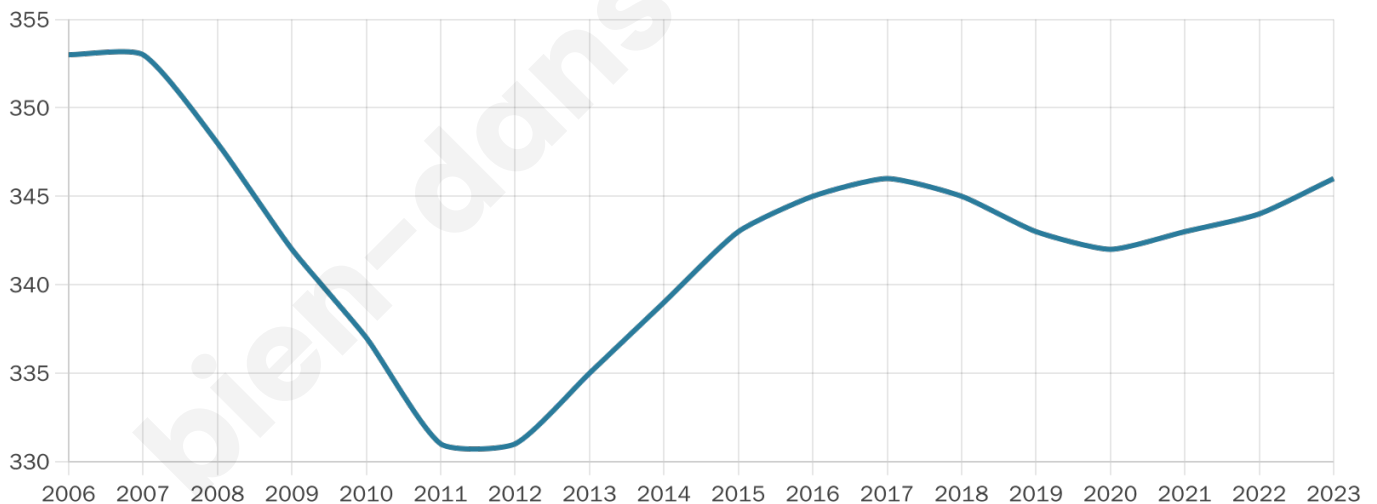

Version web

Ville de Les Albres

Présenté par

BIEN dans
ma **VILLE** 

Sommaire

Situation géographique	3
Statistiques sur la population	4
Evolution du nombre d'habitants	4
Tranche d'âge	5
0-14 ans	5
15-29 ans	5
30-44 ans	5
45-59 ans	5
60-74 ans	5
75-89 ans	5
90 ans et +	5
Activité professionnelle	5
Agriculteurs	5
Artisans, Commerçants	5
Cadres et sup.	5
Professions intermédiaires	5
Employé	5
Ouvrier	5
Retraité	5
Autres	5
Niveau de diplôme	6
Sans diplôme ou CEP	6
Brevet, BEPC, DNB	6
CAP-BEP ou équivalent	6
BAC ou équivalent	6
BAC+2	6
BAC+3 ou +4	6
BAC+5 ou plus	6
Composition des ménages	6
Couple sans enfant	6
Couple avec enfant(s)	6
Famille monoparentale	6
Colocation / Autre	6
Personnes seules	6
Profils électoraux	7
Premier tour	7
Sécurité	8
Evolution du nombre d'infractions	8
Pour comparer	9
Services à la population	10
Commerce	10
Éducation	10
Villes autour de Les Albres	11

346

Age moyen

48 ans

Pop active

41.9%

Taux chômage

2.7%

Pop densité

23 h/km²

Revenu moyen

20 800 €/an

Evolution du nombre d'habitants

Sources : Institut national de la statistique et des études économiques (insee) selon Les dernières parutions officielles de 2024 portant sur les années 2020, 2021 et 2022.