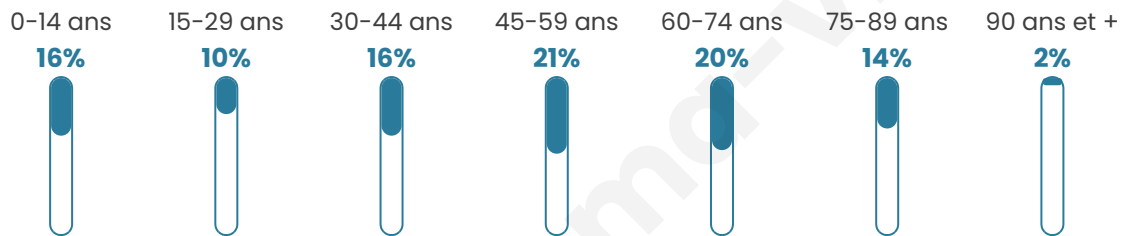

346

Age moyen

48 ans

Pop active

41.9%

Taux chômage

2.7%

Pop densité

23 h/km²

Revenu moyen

20 800 €/an

Evolution du nombre d'habitants

Sources : Institut national de la statistique et des études économiques (insee) selon Les dernières parutions officielles de 2024 portant sur les années 2020, 2021 et 2022.

Tranche d'âge

Activité professionnelle

Niveau de diplôme

Composition des ménages

Profils électoraux

Premier tour

	Marine LE PEN	25.22 %
	Jean-Luc MÉLENCHON	19.13 %
	Emmanuel MACRON	17.83 %
	Valérie PÉCRESSE	8.70 %
	Jean LASSALLE	7.39 %
	Nicolas DUPONT-AIGNAN	5.22 %
	Éric ZEMMOUR	4.78 %
	Fabien ROUSSEL	4.35 %
	Anne HIDALGO	3.48 %
	Philippe POUTOU	2.17 %
	Yannick JADOT	1.30 %
	Nathalie ARTHAUD	0.43 %