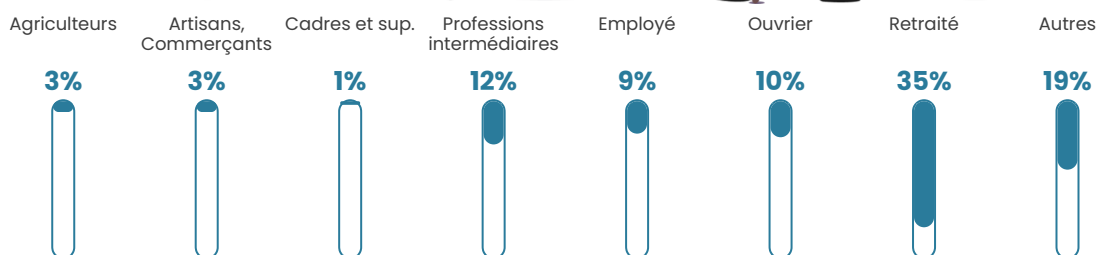

23 h/km²

Revenu moyen

20 800 €/an

Evolution du nombre d'habitants

Sources : Institut national de la statistique et des études économiques (insee) selon Les dernières parutions officielles de 2024 portant sur les années 2020, 2021 et 2022.

Tranche d'âge

Activité professionnelle

Niveau de diplôme

Composition des ménages

Profils électoraux

Premier tour

	Marine LE PEN	25.22 %
	Jean-Luc MÉLENCHON	19.13 %
	Emmanuel MACRON	17.83 %
	Valérie PÉCRESSE	8.70 %
	Jean LASSALLE	7.39 %
	Nicolas DUPONT-AIGNAN	5.22 %
	Éric ZEMMOUR	4.78 %
	Fabien ROUSSEL	4.35 %
	Anne HIDALGO	3.48 %
	Philippe POUTOU	2.17 %
	Yannick JADOT	1.30 %
	Nathalie ARTHAUD	0.43 %