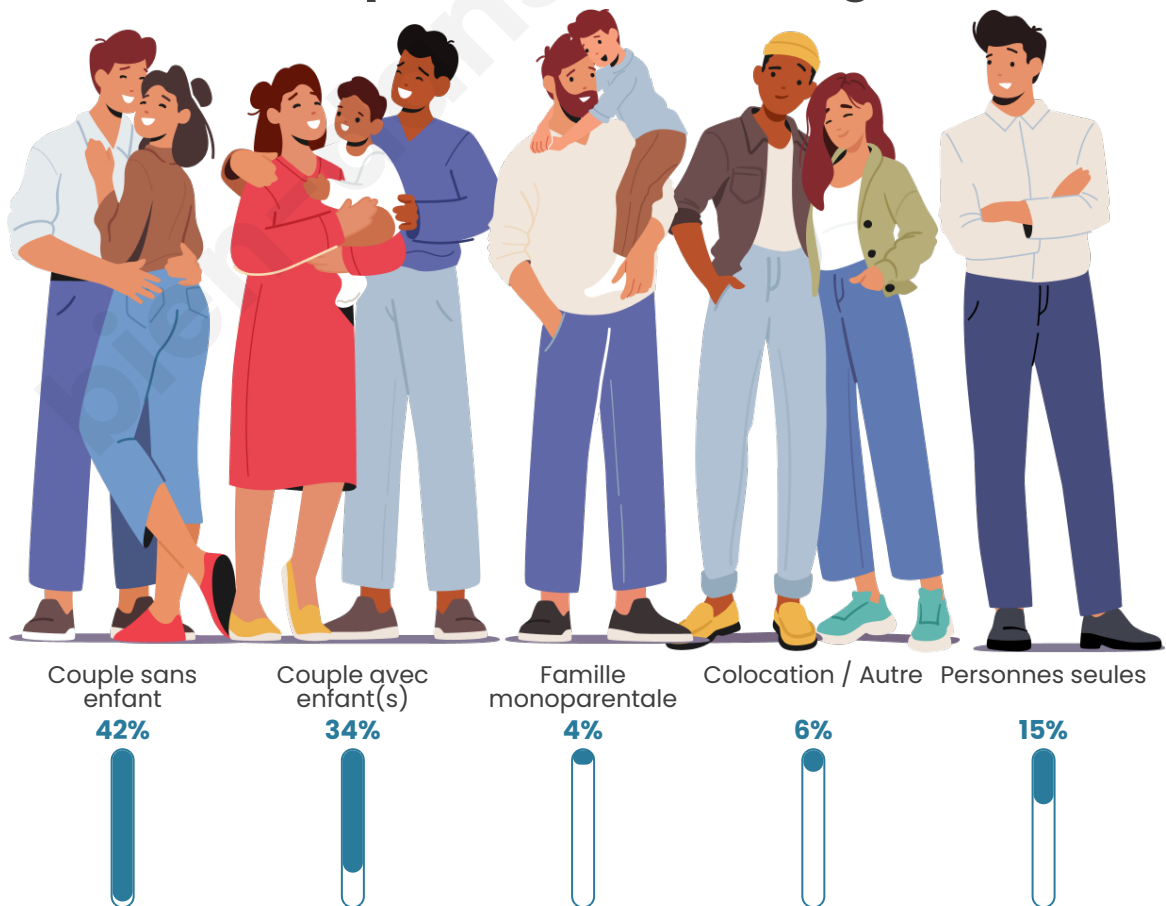

Tranche d'âge

Activité professionnelle

Niveau de diplôme

Composition des ménages

Profils électoraux

Premier tour

	Marine LE PEN	25.22 %
	Jean-Luc MÉLENCHON	19.13 %
	Emmanuel MACRON	17.83 %
	Valérie PÉCRESSE	8.70 %
	Jean LASSALLE	7.39 %
	Nicolas DUPONT-AIGNAN	5.22 %
	Éric ZEMMOUR	4.78 %
	Fabien ROUSSEL	4.35 %
	Anne HIDALGO	3.48 %
	Philippe POUTOU	2.17 %
	Yannick JADOT	1.30 %
	Nathalie ARTHAUD	0.43 %