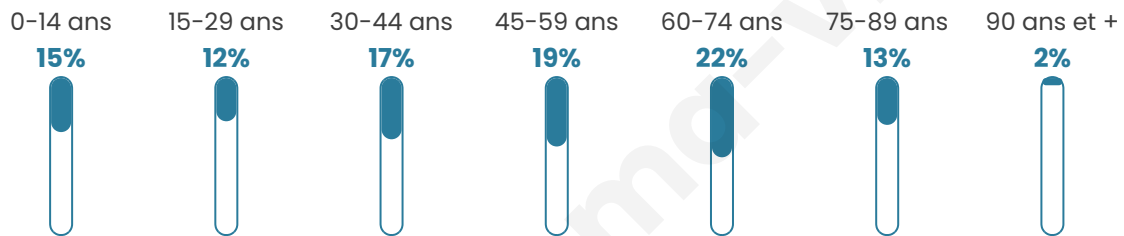

1 877

Age moyen

47 ans

Pop active

43.4%

Taux chômage

9.3%

Pop densité

134 h/km²

Revenu moyen

21 620 €/an

Evolution du nombre d'habitants

Sources : Institut national de la statistique et des études économiques (insee) selon Les dernières parutions officielles de 2024 portant sur les années 2020, 2021 et 2022.

Tranche d'âge

Activité professionnelle

Niveau de diplôme

Composition des ménages

Profils électoraux

Premier tour

	Marine LE PEN	33.68 %
	Emmanuel MACRON	28.79 %
	Jean-Luc MÉLENCHON	14.03 %
	Éric ZEMMOUR	5.09 %
	Valérie PÉCRESSÉ	3.85 %
	Jean LASSALLE	3.12 %
	Fabien ROUSSEL	2.81 %
	Nicolas DUPONT-AIGNAN	2.81 %
	Anne HIDALGO	1.87 %
	Yannick JADOT	1.87 %
	Nathalie ARTHAUD	1.25 %
	Philippe POUTOU	0.83 %

1 362 inscrits

Participation : 73.13%

Votes blancs : 2.21%

Votes nuls : 1.20%

Second tour

	Emmanuel MACRON	47,92 %
	Marine LE PEN	52,08 %

1 362 inscrits

Participation : 75.99%