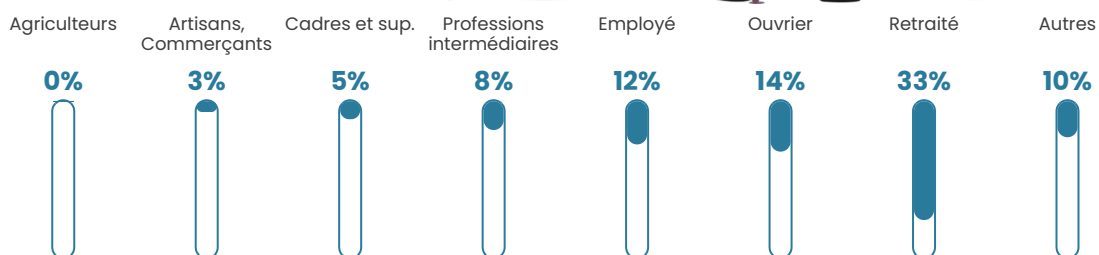

134 h/km²

Revenu moyen

21 620 €/an

Evolution du nombre d'habitants

Sources : Institut national de la statistique et des études économiques (insee) selon Les dernières parutions officielles de 2024 portant sur les années 2020, 2021 et 2022.

Tranche d'âge

Activité professionnelle

Niveau de diplôme

Composition des ménages

Profils électoraux

Premier tour

	Marine LE PEN	33.68 %
	Emmanuel MACRON	28.79 %
	Jean-Luc MÉLENCHON	14.03 %
	Éric ZEMMOUR	5.09 %
	Valérie PÉCRESSÉ	3.85 %
	Jean LASSALLE	3.12 %
	Fabien ROUSSEL	2.81 %
	Nicolas DUPONT-AIGNAN	2.81 %
	Anne HIDALGO	1.87 %
	Yannick JADOT	1.87 %
	Nathalie ARTHAUD	1.25 %
	Philippe POUTOU	0.83 %