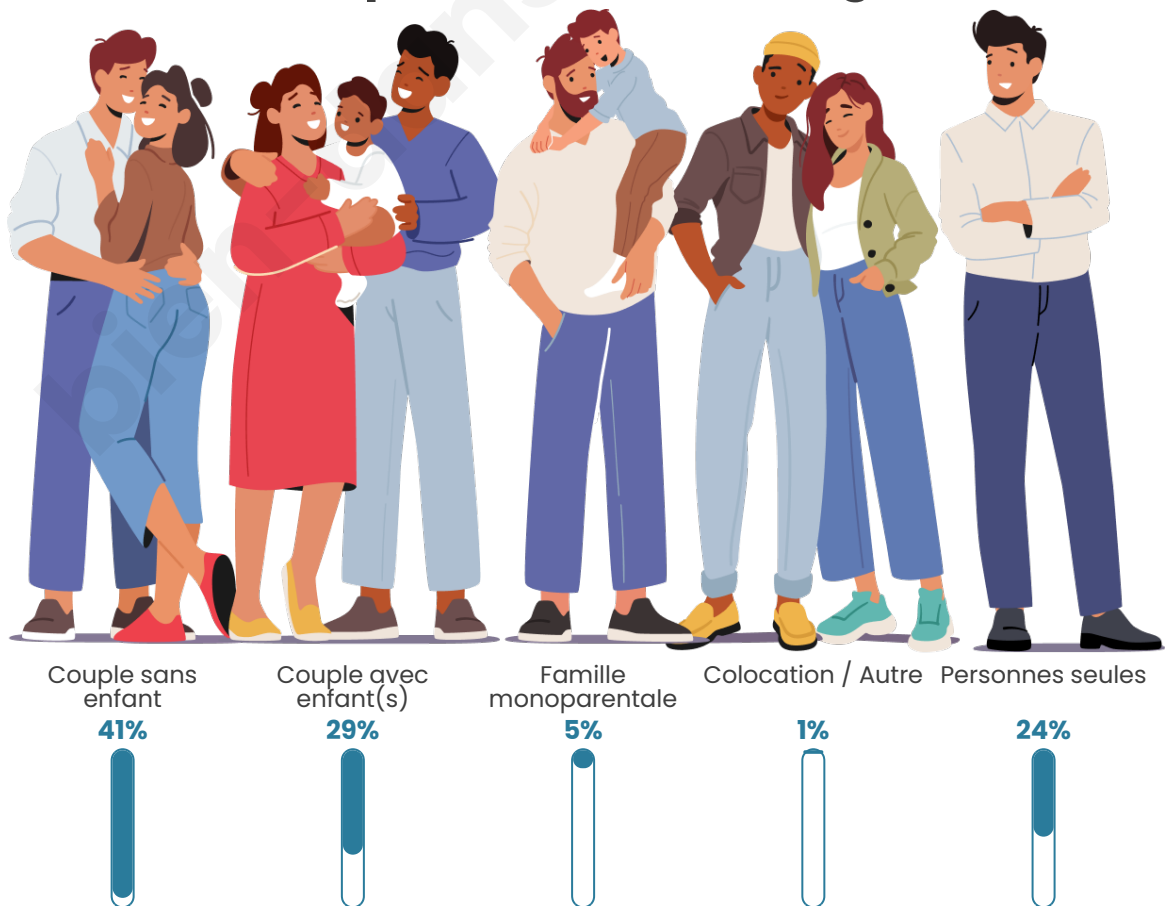

Tranche d'âge

Activité professionnelle

Niveau de diplôme

Composition des ménages

Profils électoraux

Premier tour

	Marine LE PEN	33.68 %
	Emmanuel MACRON	28.79 %
	Jean-Luc MÉLENCHON	14.03 %
	Éric ZEMMOUR	5.09 %
	Valérie PÉCRESSÉ	3.85 %
	Jean LASSALLE	3.12 %
	Fabien ROUSSEL	2.81 %
	Nicolas DUPONT-AIGNAN	2.81 %
	Anne HIDALGO	1.87 %
	Yannick JADOT	1.87 %
	Nathalie ARTHAUD	1.25 %
	Philippe POUTOU	0.83 %