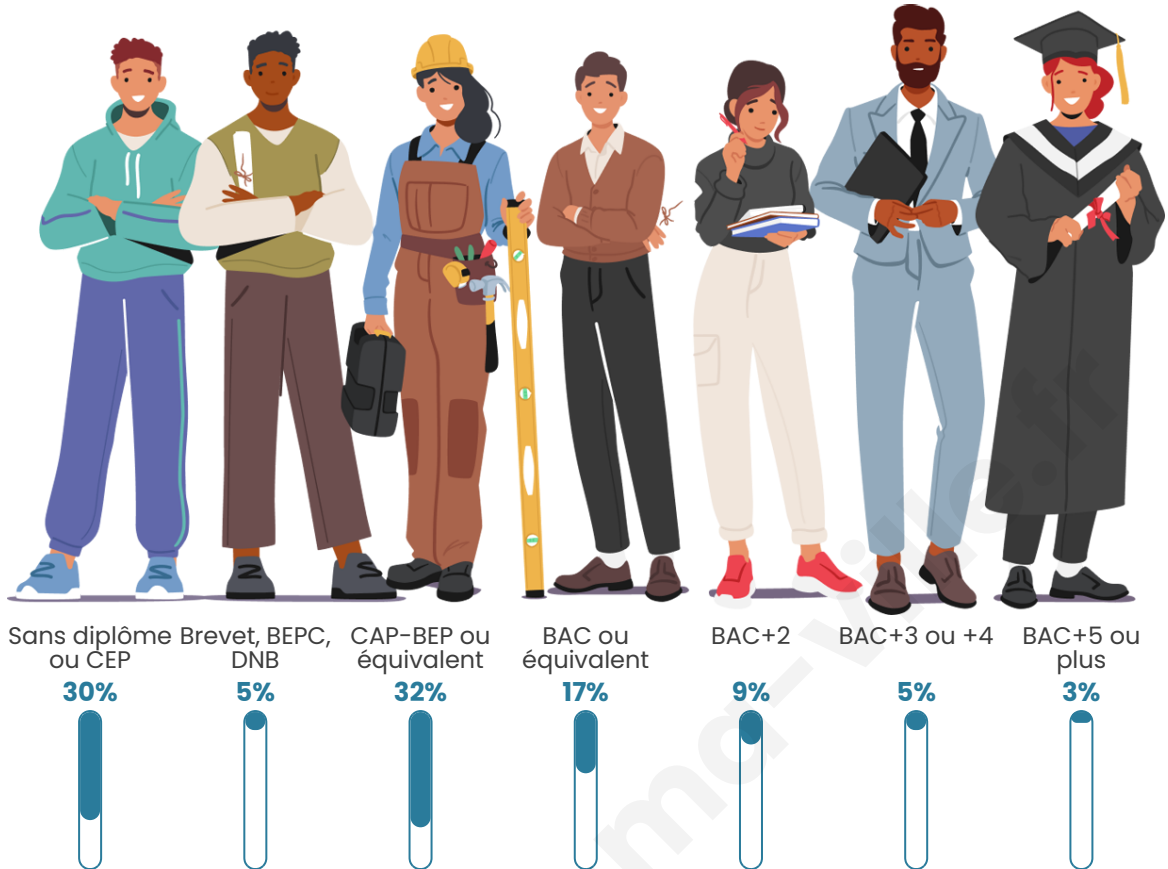

Tranche d'âge

Activité professionnelle

Niveau de diplôme

Composition des ménages

Profils électoraux

Premier tour

	Marine LE PEN	33.68 %
	Emmanuel MACRON	28.79 %
	Jean-Luc MÉLENCHON	14.03 %
	Éric ZEMMOUR	5.09 %
	Valérie PÉCRESSÉ	3.85 %
	Jean LASSALLE	3.12 %
	Fabien ROUSSEL	2.81 %
	Nicolas DUPONT-AIGNAN	2.81 %
	Anne HIDALGO	1.87 %
	Yannick JADOT	1.87 %
	Nathalie ARTHAUD	1.25 %
	Philippe POUTOU	0.83 %