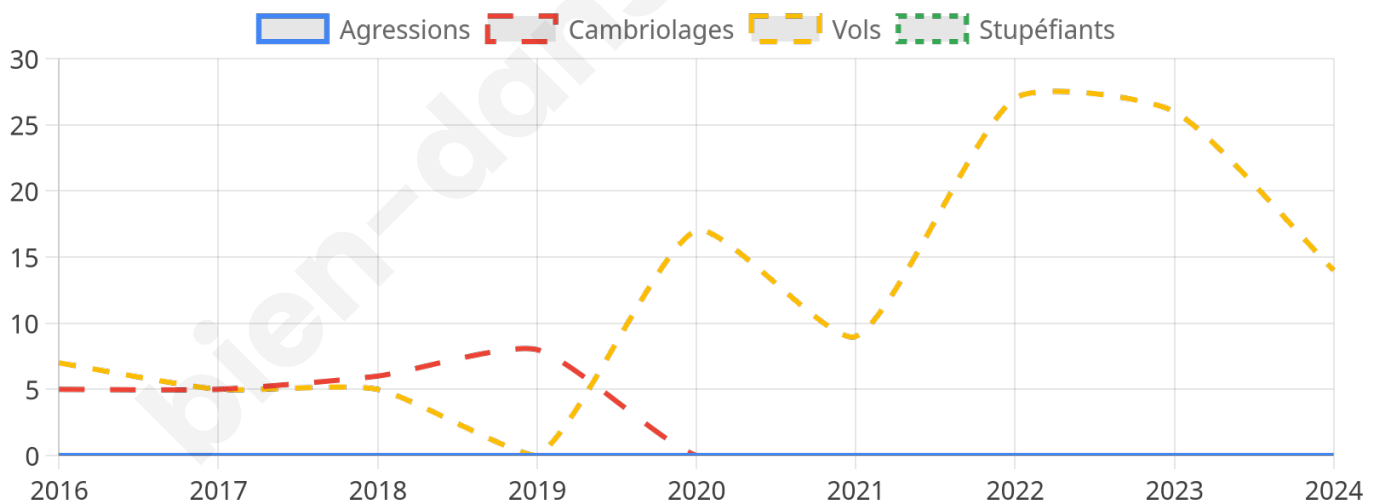

Sécurité

Agressions physiques / sexuelles

0

Cambriolages

0

Vols / dégradations

14

Stupéfiants

0

Evolution du nombre d'infractions