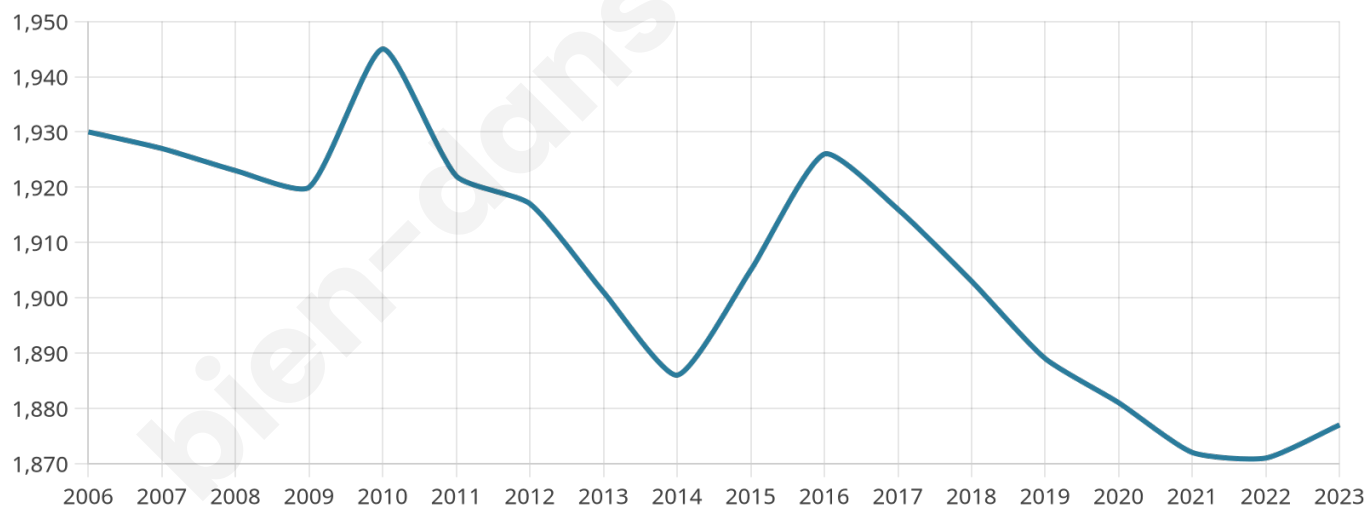

1 877

Age moyen

47 ans

Pop active

43.4%

Taux chômage

9.3%

Pop densité

134 h/km²

Revenu moyen

21 620 €/an

Evolution du nombre d'habitants

Sources : Institut national de la statistique et des études économiques (insee) selon Les dernières parutions officielles de 2024 portant sur les années 2020, 2021 et 2022.