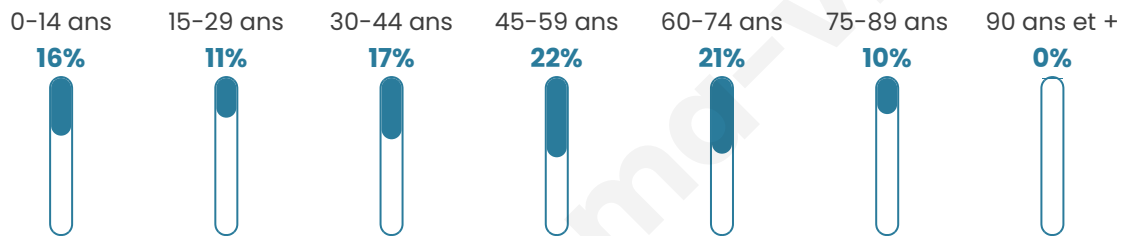

Version web

Ville de Les Aires

Présenté par

BIEN dans
ma **VILLE** 

Sommaire

Situation géographique	3
Statistiques sur la population	4
Evolution du nombre d'habitants	4
Tranche d'âge	5
0-14 ans	5
15-29 ans	5
30-44 ans	5
45-59 ans	5
60-74 ans	5
75-89 ans	5
90 ans et +	5
Activité professionnelle	5
Agriculteurs	5
Artisans, Commerçants	5
Cadres et sup.	5
Professions intermédiaires	5
Employé	5
Ouvrier	5
Retraité	5
Autres	5
Niveau de diplôme	6
Sans diplôme ou CEP	6
Brevet, BEPC, DNB	6
CAP-BEP ou équivalent	6
BAC ou équivalent	6
BAC+2	6
BAC+3 ou +4	6
BAC+5 ou plus	6
Composition des ménages	6
Couple sans enfant	6
Couple avec enfant(s)	6
Famille monoparentale	6
Colocation / Autre	6
Personnes seules	6
Profils électoraux	7
Premier tour	7
Sécurité	8
Evolution du nombre d'infractions	8
Pour comparer	9
Services à la population	10
Commerce	10
Éducation	10
Villes autour de Les Aires	12

45 ans

Pop active

43.9%

Taux chômage

8.6%

Pop densité

31 h/km²

Revenu moyen

Tranche d'âge

Activité professionnelle

Niveau de diplôme

Composition des ménages

Profils électoraux

Premier tour

	Marine LE PEN	27.66 %
	Jean-Luc MÉLENCHON	22.34 %
	Emmanuel MACRON	19.68 %
	Jean LASSALLE	7.18 %
	Éric ZEMMOUR	6.65 %
	Yannick JADOT	4.26 %
	Fabien ROUSSEL	3.99 %
	Valérie PÉCRESSE	2.66 %
	Anne HIDALGO	2.13 %
	Nicolas DUPONT-AIGNAN	2.13 %
	Philippe POUTOU	0.80 %
	Nathalie ARTHAUD	0.53 %