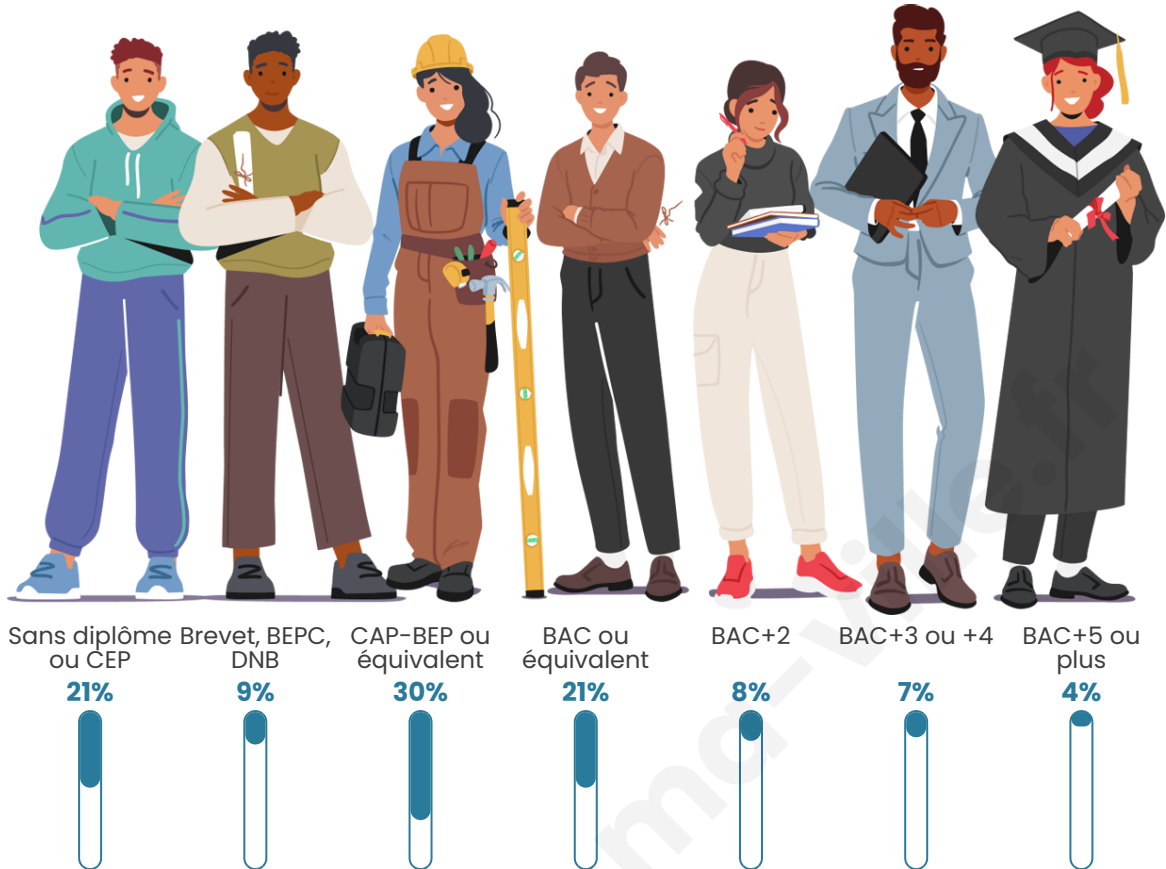

Tranche d'âge

Activité professionnelle

Niveau de diplôme

Composition des ménages

Profils électoraux

Premier tour

	Marine LE PEN	27.66 %
	Jean-Luc MÉLENCHON	22.34 %
	Emmanuel MACRON	19.68 %
	Jean LASSALLE	7.18 %
	Éric ZEMMOUR	6.65 %
	Yannick JADOT	4.26 %
	Fabien ROUSSEL	3.99 %
	Valérie PÉCRESSE	2.66 %
	Anne HIDALGO	2.13 %
	Nicolas DUPONT-AIGNAN	2.13 %
	Philippe POUTOU	0.80 %
	Nathalie ARTHAUD	0.53 %