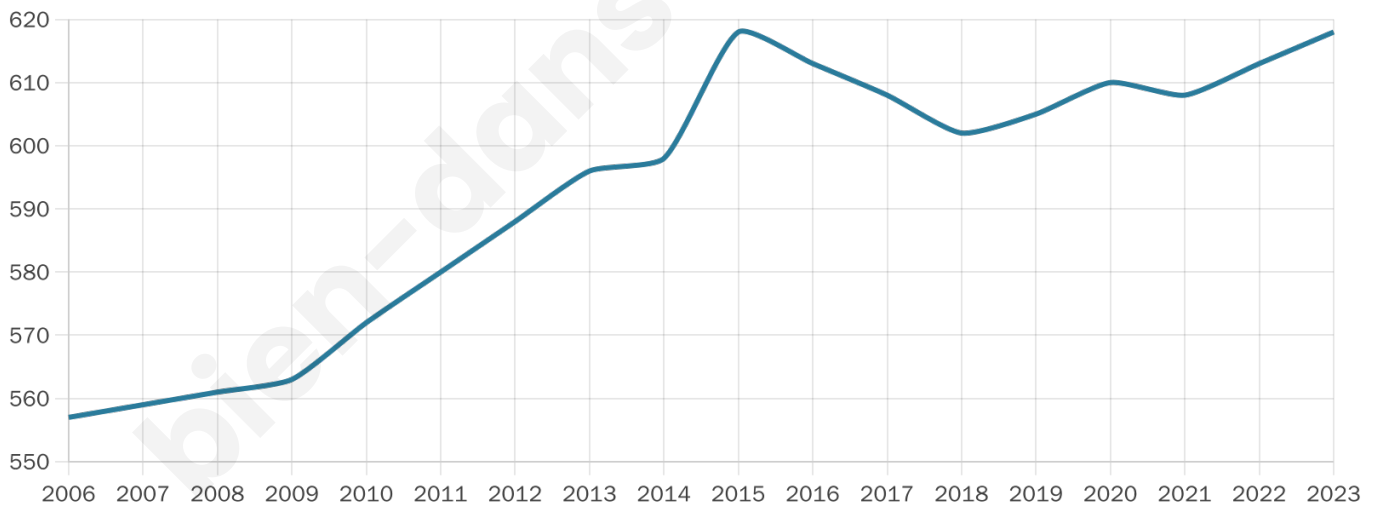

Version web

Ville de Les Aires

Présenté par

BIEN dans
ma **VILLE** 

Sommaire

Situation géographique	3
Statistiques sur la population	4
Evolution du nombre d'habitants	4
Tranche d'âge	5
0-14 ans	5
15-29 ans	5
30-44 ans	5
45-59 ans	5
60-74 ans	5
75-89 ans	5
90 ans et +	5
Activité professionnelle	5
Agriculteurs	5
Artisans, Commerçants	5
Cadres et sup.	5
Professions intermédiaires	5
Employé	5
Ouvrier	5
Retraité	5
Autres	5
Niveau de diplôme	6
Sans diplôme ou CEP	6
Brevet, BEPC, DNB	6
CAP-BEP ou équivalent	6
BAC ou équivalent	6
BAC+2	6
BAC+3 ou +4	6
BAC+5 ou plus	6
Composition des ménages	6
Couple sans enfant	6
Couple avec enfant(s)	6
Famille monoparentale	6
Colocation / Autre	6
Personnes seules	6
Profils électoraux	7
Premier tour	7
Sécurité	8
Evolution du nombre d'infractions	8
Pour comparer	9
Services à la population	10
Commerce	10
Éducation	10
Villes autour de Les Aires	12

Situation géographique

i Informations clés

- **Région** : Occitanie
- **Département** : Hérault
- **Code postal** : 34600
- **Superficie** : 20 km²

Statistiques sur la population

Nombre d'habitants

618

Age moyen

45 ans

Pop active

43.9%

Taux chômage

8.6%

Pop densité

31 h/km²

Revenu moyen

20 570 €/an

Evolution du nombre d'habitants

Sources : Institut national de la statistique et des études économiques (insee) selon Les dernières parutions officielles de 2024 portant sur les années 2020, 2021 et 2022.