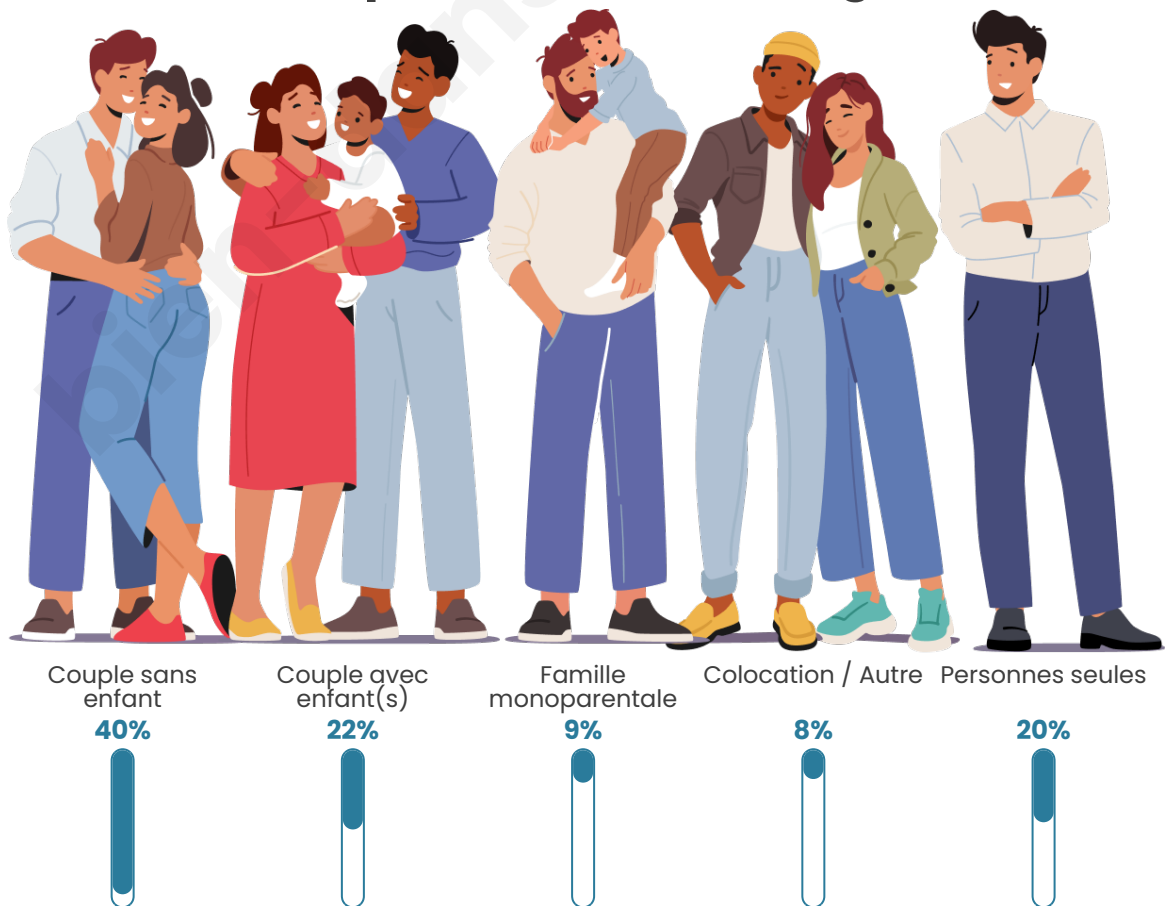

Tranche d'âge

Activité professionnelle

Niveau de diplôme

Composition des ménages

Profils électoraux

Premier tour

	Marine LE PEN	27.66 %
	Jean-Luc MÉLENCHON	22.34 %
	Emmanuel MACRON	19.68 %
	Jean LASSALLE	7.18 %
	Éric ZEMMOUR	6.65 %
	Yannick JADOT	4.26 %
	Fabien ROUSSEL	3.99 %
	Valérie PÉCRESSE	2.66 %
	Anne HIDALGO	2.13 %
	Nicolas DUPONT-AIGNAN	2.13 %
	Philippe POUTOU	0.80 %
	Nathalie ARTHAUD	0.53 %