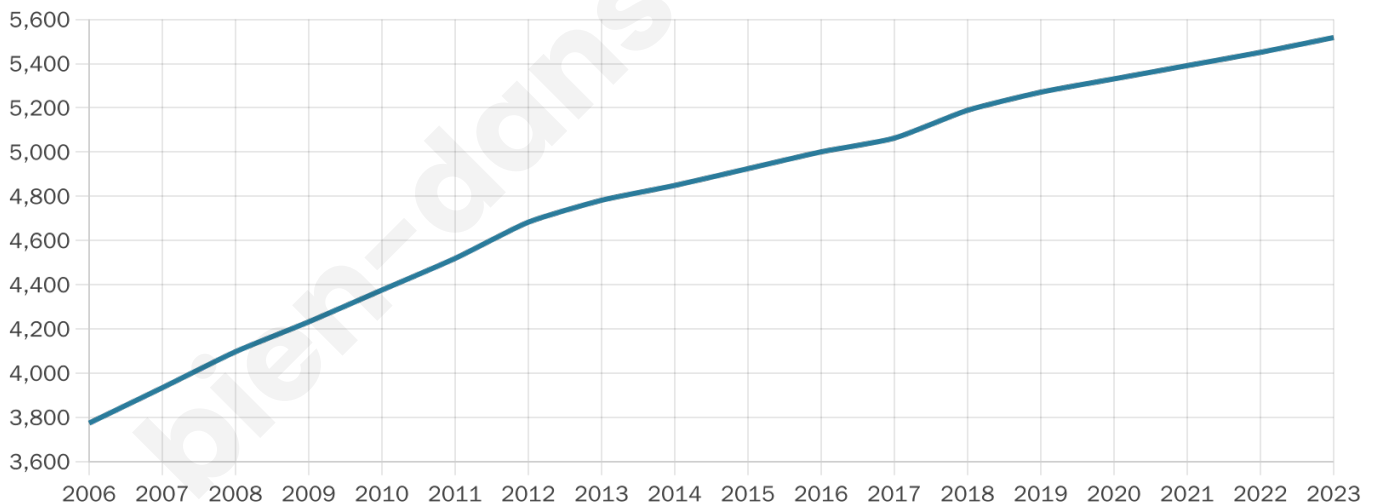

# Statistiques sur la population

Nombre d'habitants

**5 518**

Age moyen

**40 ans**

Pop active

**47.6%**

Taux chômage

**5.6%**

Pop densité

**184 h/km<sup>2</sup>**

Revenu moyen

**22 950 €/an**

## Evolution du nombre d'habitants

Sources : Institut national de la statistique et des études économiques (insee) selon Les dernières parutions officielles de 2024 portant sur les années 2020, 2021 et 2022.