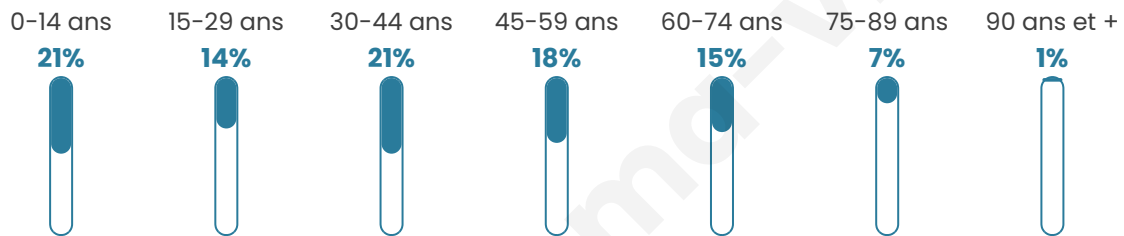

# Statistiques sur la population

Nombre d'habitants

**5 518**

Age moyen

**40 ans**

Pop active

**47.6%**

Taux chômage

**5.6%**

Pop densité

**184 h/km<sup>2</sup>**

Revenu moyen

**22 950 €/an**

## Evolution du nombre d'habitants

Sources : Institut national de la statistique et des études économiques (insee) selon Les dernières parutions officielles de 2024 portant sur les années 2020, 2021 et 2022.

## Tranche d'âge