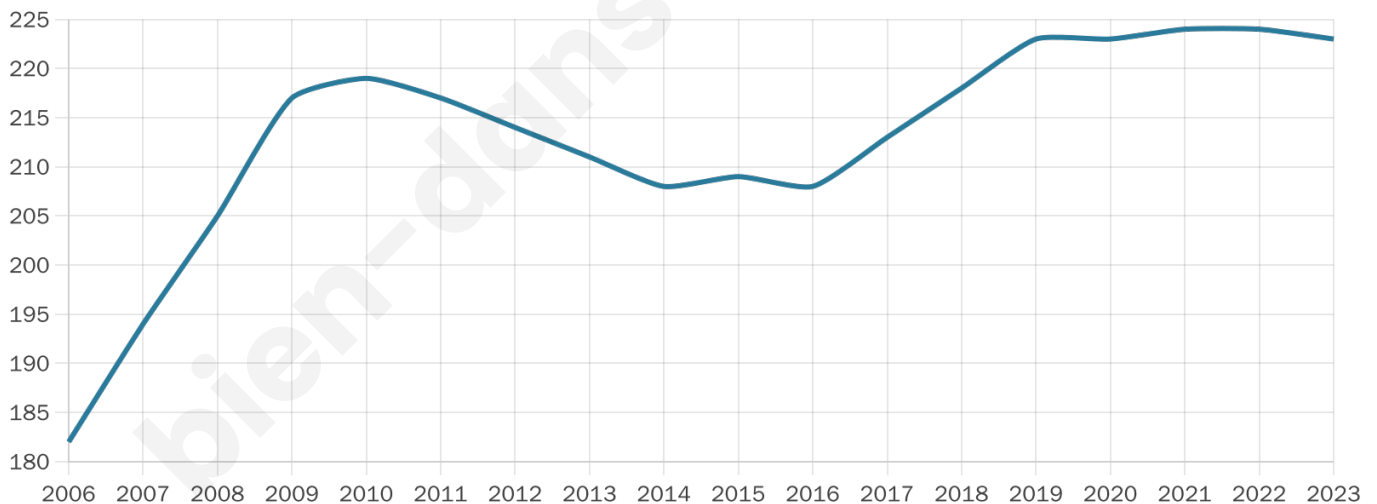

Age moyen

39 ans

Pop active

46.6%

Taux chômage

10.6%

Pop densité

20 h/km²

Revenu moyen

21 980 €/an

Evolution du nombre d'habitants

Sources : Institut national de la statistique et des études économiques (insee) selon Les dernières parutions officielles de 2024 portant sur les années 2020, 2021 et 2022.