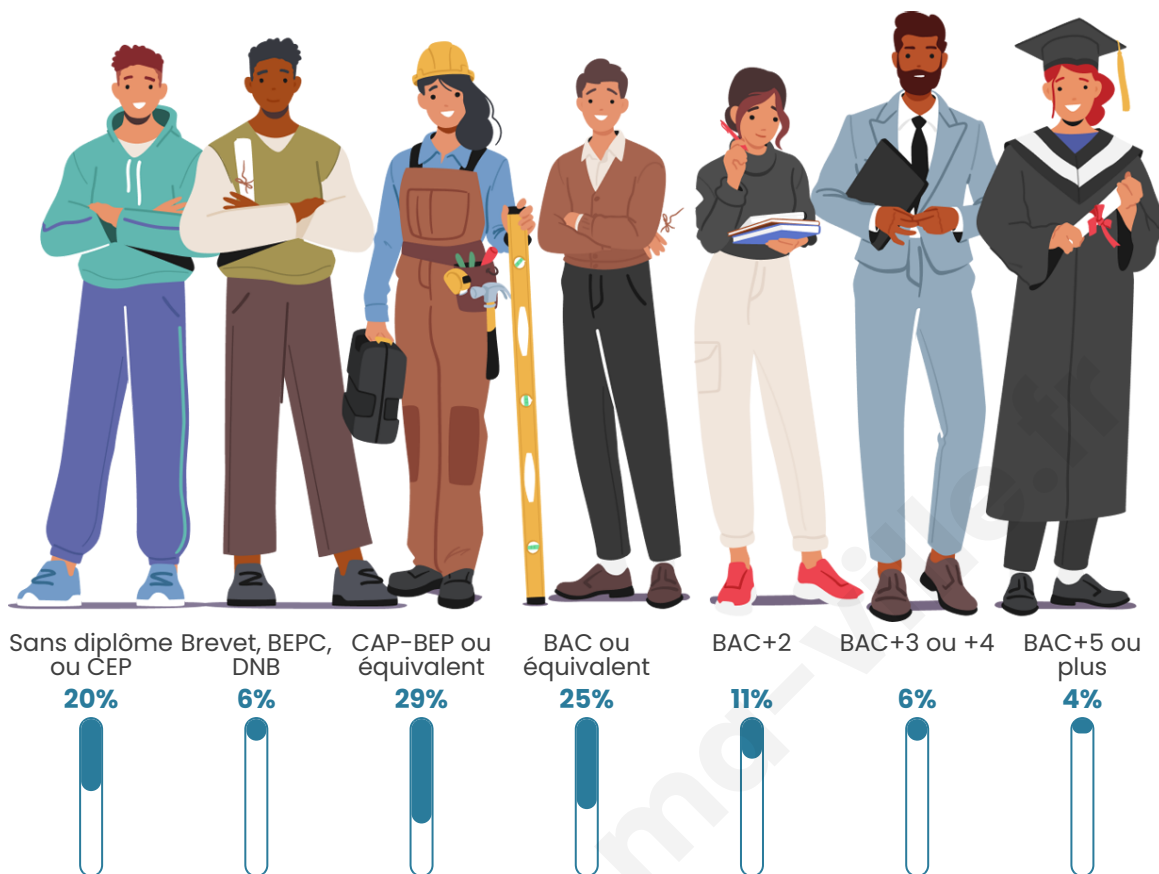

Age moyen

39 ans

Pop active

46.6%

Taux chômage

10.6%

Pop densité

20 h/km²

Tranche d'âge

Activité professionnelle

Niveau de diplôme

Composition des ménages

Profils électoraux

Premier tour

	Marine LE PEN	41.60 %
	Emmanuel MACRON	24.80 %
	Jean-Luc MÉLENCHON	10.40 %
	Jean LASSALLE	4.80 %
	Éric ZEMMOUR	4.00 %
	Yannick JADOT	4.00 %
	Nicolas DUPONT-AIGNAN	4.00 %
	Fabien ROUSSEL	3.20 %
	Valérie PÉCRESSE	1.60 %
	Nathalie ARTHAUD	0.80 %
	Philippe POUTOU	0.80 %
	Anne HIDALGO	0.00 %