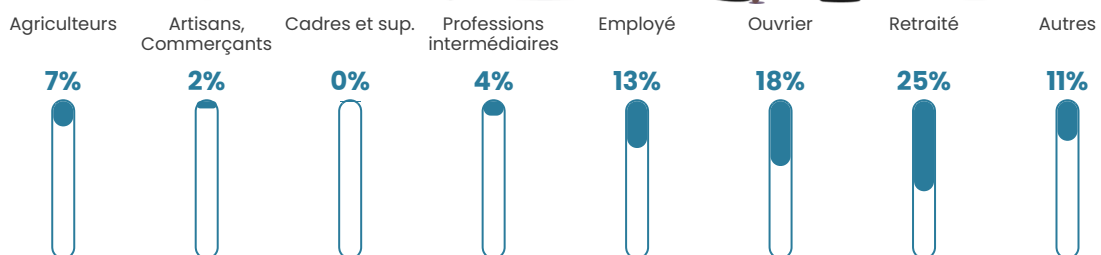

Revenu moyen

21 980 €/an

Evolution du nombre d'habitants

Sources : Institut national de la statistique et des études économiques (insee) selon Les dernières parutions officielles de 2024 portant sur les années 2020, 2021 et 2022.

Tranche d'âge

Activité professionnelle

Niveau de diplôme

Composition des ménages

Profils électoraux

Premier tour

	Marine LE PEN	41.60 %
	Emmanuel MACRON	24.80 %
	Jean-Luc MÉLENCHON	10.40 %
	Jean LASSALLE	4.80 %
	Éric ZEMMOUR	4.00 %
	Yannick JADOT	4.00 %
	Nicolas DUPONT-AIGNAN	4.00 %
	Fabien ROUSSEL	3.20 %
	Valérie PÉCRESSE	1.60 %
	Nathalie ARTHAUD	0.80 %
	Philippe POUTOU	0.80 %
	Anne HIDALGO	0.00 %