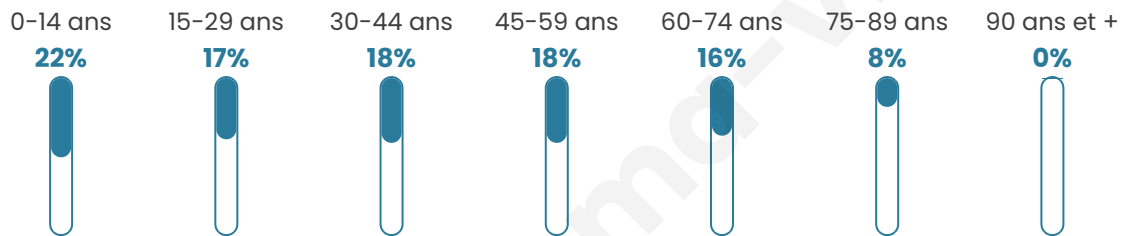

Age moyen

39 ans

Pop active

46.6%

Taux chômage

10.6%

Pop densité

20 h/km²

Revenu moyen

21 980 €/an

Evolution du nombre d'habitants

Sources : Institut national de la statistique et des études économiques (insee) selon Les dernières parutions officielles de 2024 portant sur les années 2020, 2021 et 2022.

Tranche d'âge

Activité professionnelle

Niveau de diplôme

Composition des ménages

Profils électoraux

Premier tour

	Marine LE PEN	41.60 %
	Emmanuel MACRON	24.80 %
	Jean-Luc MÉLENCHON	10.40 %
	Jean LASSALLE	4.80 %
	Éric ZEMMOUR	4.00 %
	Yannick JADOT	4.00 %
	Nicolas DUPONT-AIGNAN	4.00 %
	Fabien ROUSSEL	3.20 %
	Valérie PÉCRESSE	1.60 %
	Nathalie ARTHAUD	0.80 %
	Philippe POUTOU	0.80 %
	Anne HIDALGO	0.00 %

157 inscrits

Participation : 80.89%

Votes blancs : 1.57%

Votes nuls : 0.00%

Second tour

	Emmanuel MACRON	35,04 %
	Marine LE PEN	64,96 %

157 inscrits

Participation : 78.98%