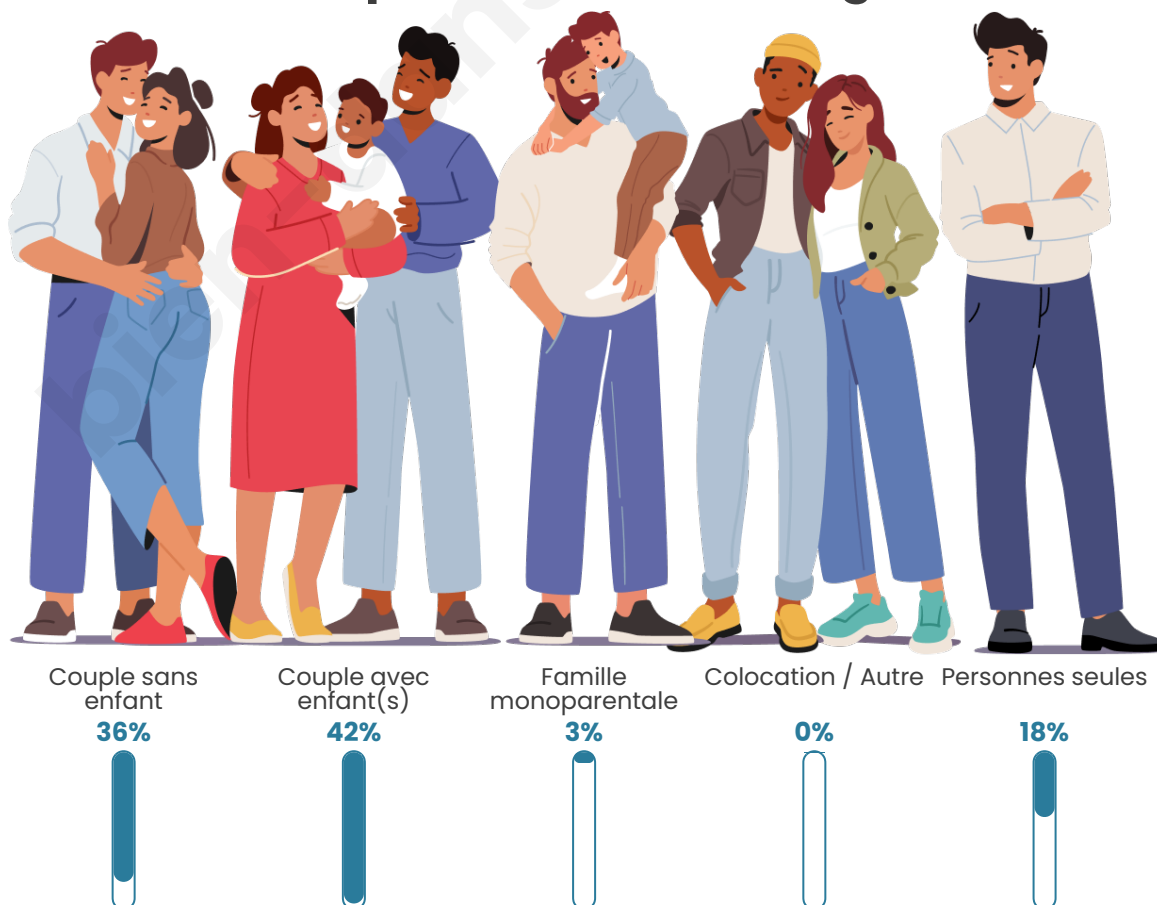

Tranche d'âge

Activité professionnelle

Niveau de diplôme

Composition des ménages

Profils électoraux

Premier tour

	Marine LE PEN	41.60 %
	Emmanuel MACRON	24.80 %
	Jean-Luc MÉLENCHON	10.40 %
	Jean LASSALLE	4.80 %
	Éric ZEMMOUR	4.00 %
	Yannick JADOT	4.00 %
	Nicolas DUPONT-AIGNAN	4.00 %
	Fabien ROUSSEL	3.20 %
	Valérie PÉCRESSE	1.60 %
	Nathalie ARTHAUD	0.80 %
	Philippe POUTOU	0.80 %
	Anne HIDALGO	0.00 %