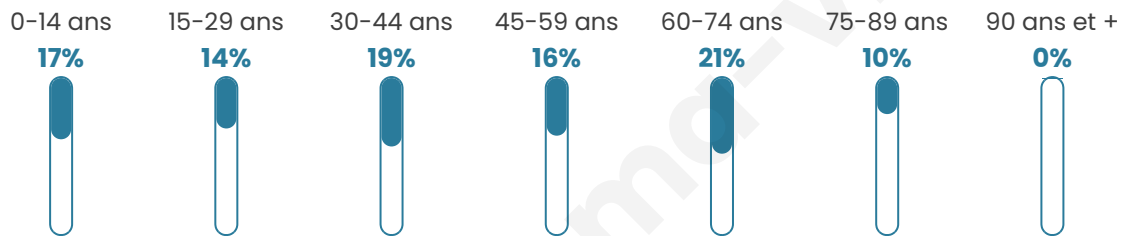

# Statistiques sur la population

Nombre d'habitants

**351**

Age moyen

**43 ans**

Pop active

**46.4%**

Taux chômage

**6.8%**

Pop densité

**22 h/km<sup>2</sup>**

Revenu moyen

**22 210 €/an**

## Evolution du nombre d'habitants

Sources : Institut national de la statistique et des études économiques (insee) selon Les dernières parutions officielles de 2024 portant sur les années 2020, 2021 et 2022.

## Tranche d'âge