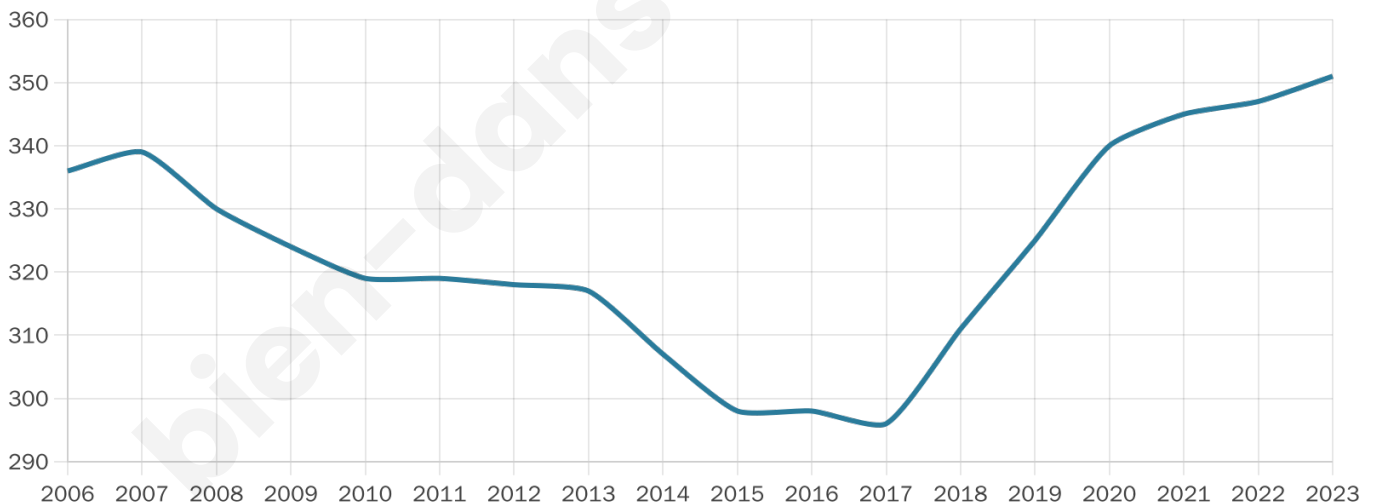

# Statistiques sur la population

Nombre d'habitants

**351**

Age moyen

**43 ans**

Pop active

**46.4%**

Taux chômage

**6.8%**

Pop densité

**22 h/km<sup>2</sup>**

Revenu moyen

**22 210 €/an**

## Evolution du nombre d'habitants

Sources : Institut national de la statistique et des études économiques (insee) selon Les dernières parutions officielles de 2024 portant sur les années 2020, 2021 et 2022.