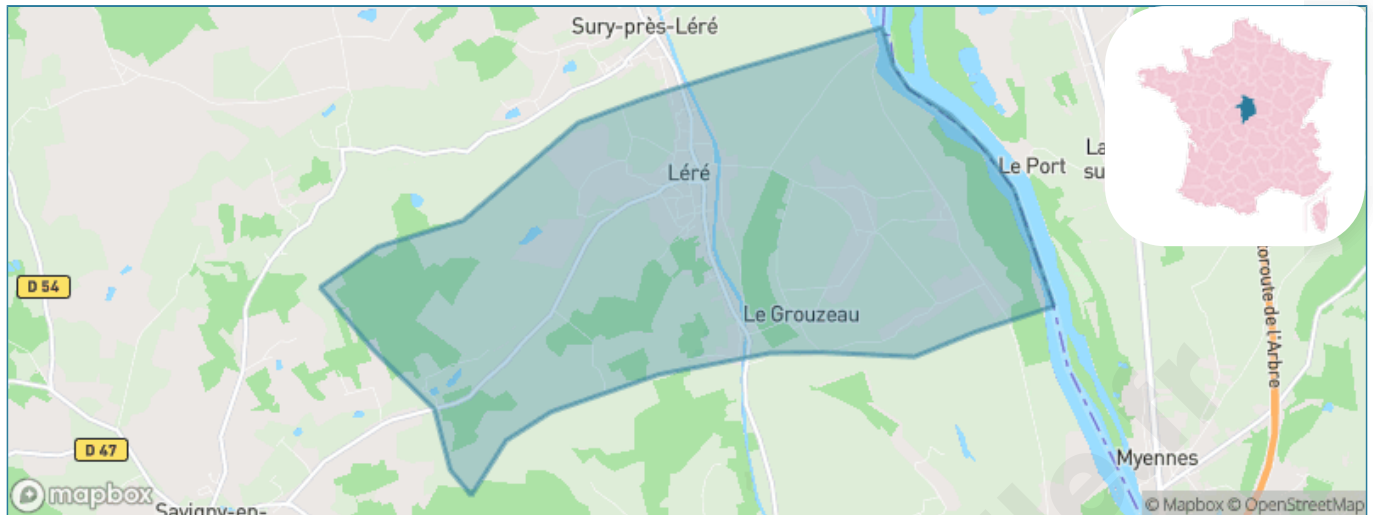

Version web

Ville de Léré

Présenté par

BIEN dans
ma **VILLE** 

Sommaire

Situation géographique	3
Statistiques sur la population	4
Evolution du nombre d'habitants	4
Tranche d'âge	5
0-14 ans	5
15-29 ans	5
30-44 ans	5
45-59 ans	5
60-74 ans	5
75-89 ans	5
90 ans et +	5
Activité professionnelle	5
Agriculteurs	5
Artisans, Commerçants	5
Cadres et sup.	5
Professions intermédiaires	5
Employé	5
Ouvrier	5
Retraité	5
Autres	5
Niveau de diplôme	6
Sans diplôme ou CEP	6
Brevet, BEPC, DNB	6
CAP-BEP ou équivalent	6
BAC ou équivalent	6
BAC+2	6
BAC+3 ou +4	6
BAC+5 ou plus	6
Composition des ménages	6
Couple sans enfant	6
Couple avec enfant(s)	6
Famille monoparentale	6
Colocation / Autre	6
Personnes seules	6
Profils électoraux	7
Premier tour	7
Sécurité	8
Evolution du nombre d'infractions	8
Pour comparer	9
Services à la population	10
Commerce	10
Éducation	10
Villes autour de Léré	12

Situation géographique

i Informations clés

- **Région** : Centre-Val de Loire
- **Département** : Cher
- **Code postal** : 18240
- **Superficie** : 16 km²

Statistiques sur la population

Nombre d'habitants