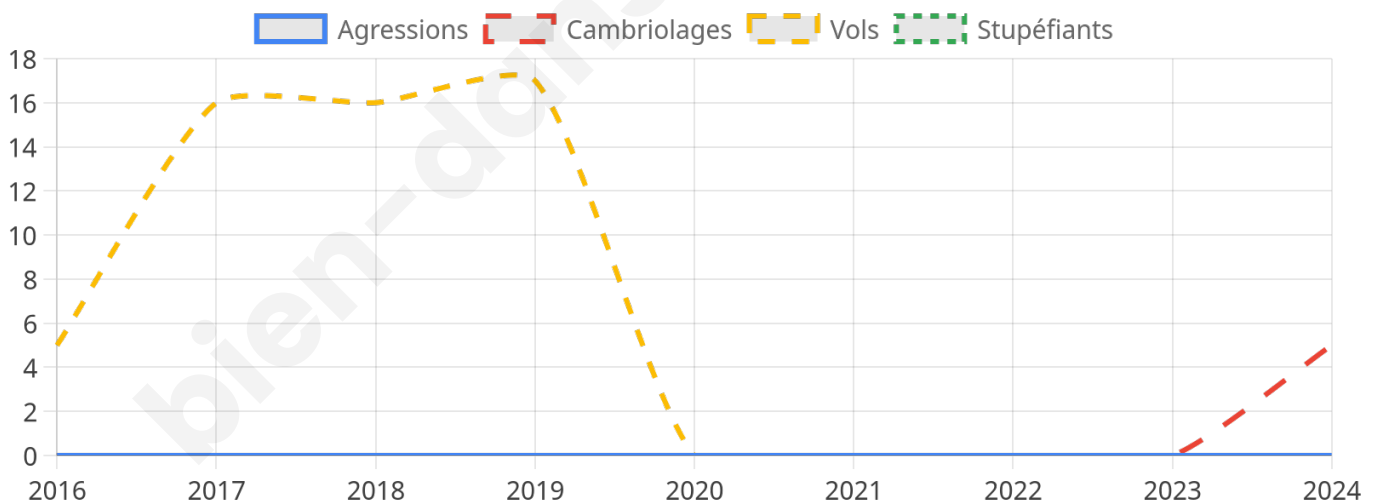

Sécurité

Agressions physiques / sexuelles

0

Cambriolages

5

Vols / dégradations

0

Stupéfiants

0

Evolution du nombre d'infractions