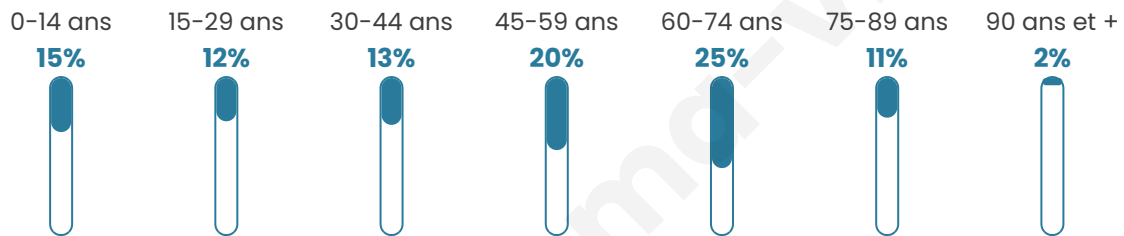

1 110

Age moyen

48 ans

Pop active

36.5%

Taux chômage

11.1%

Pop densité

69 h/km²

Revenu moyen

22 390 €/an

Evolution du nombre d'habitants

Sources : Institut national de la statistique et des études économiques (insee) selon Les dernières parutions officielles de 2024 portant sur les années 2020, 2021 et 2022.

Tranche d'âge

Activité professionnelle

Niveau de diplôme

Composition des ménages

Profils électoraux

Premier tour

	Marine LE PEN	28.29 %
	Emmanuel MACRON	23.39 %
	Jean-Luc MÉLENCHON	16.67 %
	Éric ZEMMOUR	10.24 %
	Valérie PÉCRESSE	4.89 %
	Fabien ROUSSEL	4.28 %
	Nicolas DUPONT-AIGNAN	3.98 %
	Jean LASSALLE	3.67 %
	Yannick JADOT	1.53 %
	Anne HIDALGO	1.38 %
	Nathalie ARTHAUD	1.22 %
	Philippe POUTOU	0.46 %

886 inscrits

Participation : 75.28%

Votes blancs : 0.15%

Votes nuls : 1.80%

Second tour

	Emmanuel MACRON	45,16 %
	Marine LE PEN	54,84 %

886 inscrits

Participation : 74.83%