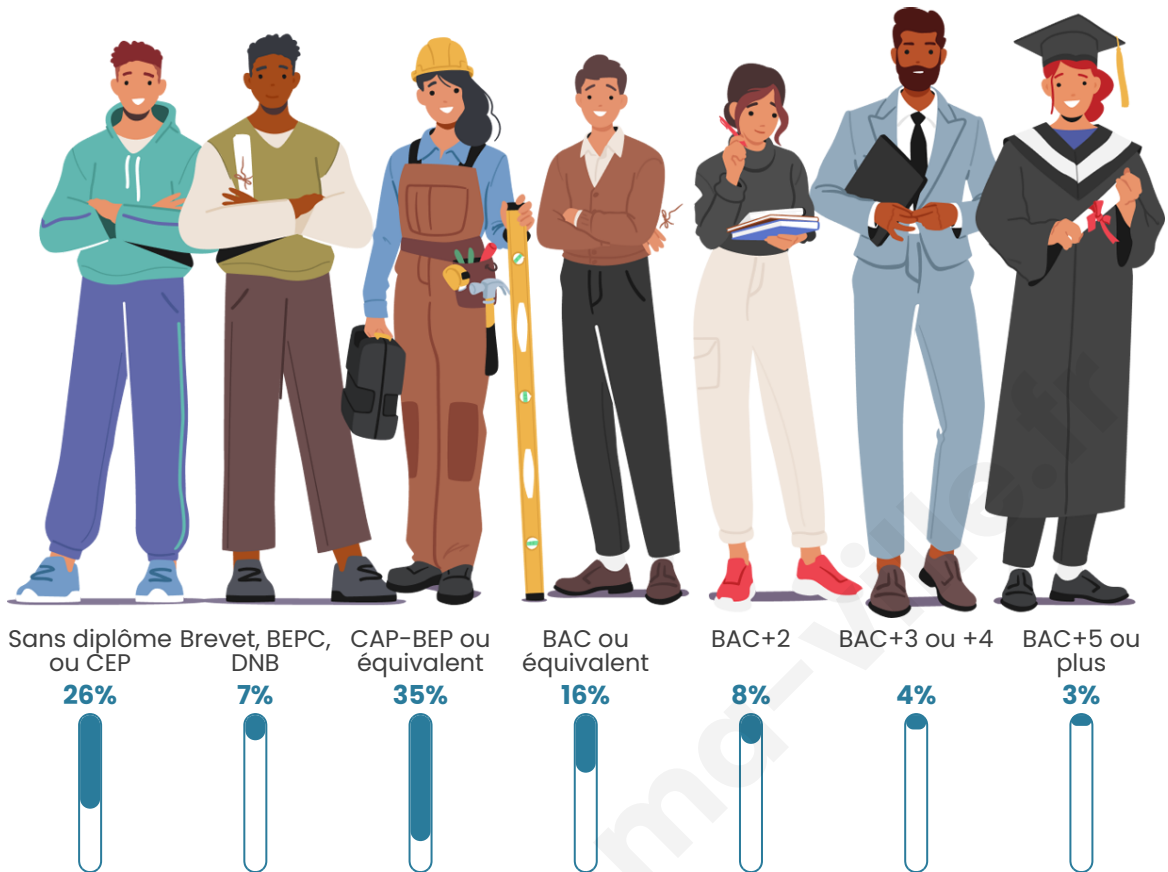

1 110

Age moyen

48 ans

Pop active

36.5%

Taux chômage

11.1%

Pop densité

Tranche d'âge

Activité professionnelle

Niveau de diplôme

Composition des ménages

Profils électoraux

Premier tour

	Marine LE PEN	28.29 %
	Emmanuel MACRON	23.39 %
	Jean-Luc MÉLENCHON	16.67 %
	Éric ZEMMOUR	10.24 %
	Valérie PÉCRESSE	4.89 %
	Fabien ROUSSEL	4.28 %
	Nicolas DUPONT-AIGNAN	3.98 %
	Jean LASSALLE	3.67 %
	Yannick JADOT	1.53 %
	Anne HIDALGO	1.38 %
	Nathalie ARTHAUD	1.22 %
	Philippe POUTOU	0.46 %