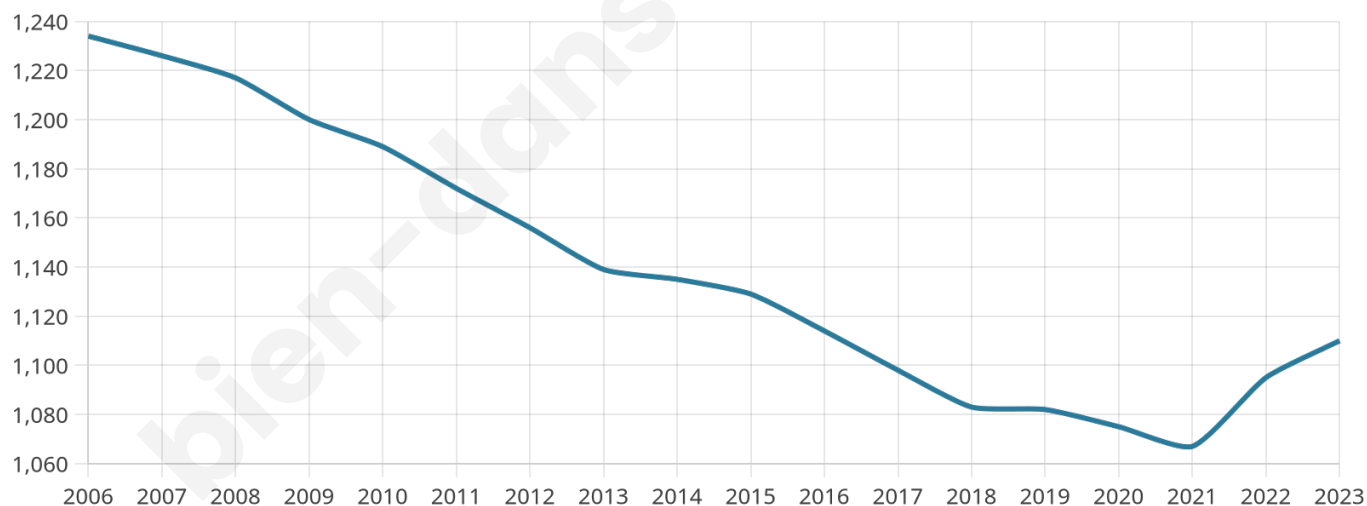

Version web

Ville de Léré

Présenté par

BIEN dans
ma **VILLE** 

Sommaire

Situation géographique	3
Statistiques sur la population	4
Evolution du nombre d'habitants	4
Tranche d'âge	5
0-14 ans	5
15-29 ans	5
30-44 ans	5
45-59 ans	5
60-74 ans	5
75-89 ans	5
90 ans et +	5
Activité professionnelle	5
Agriculteurs	5
Artisans, Commerçants	5
Cadres et sup.	5
Professions intermédiaires	5
Employé	5
Ouvrier	5
Retraité	5
Autres	5
Niveau de diplôme	6
Sans diplôme ou CEP	6
Brevet, BEPC, DNB	6
CAP-BEP ou équivalent	6
BAC ou équivalent	6
BAC+2	6
BAC+3 ou +4	6
BAC+5 ou plus	6
Composition des ménages	6
Couple sans enfant	6
Couple avec enfant(s)	6
Famille monoparentale	6
Colocation / Autre	6
Personnes seules	6
Profils électoraux	7
Premier tour	7
Sécurité	8
Evolution du nombre d'infractions	8
Pour comparer	9
Services à la population	10
Commerce	10
Éducation	10
Villes autour de Léré	12

1 110

Age moyen

48 ans

Pop active

36.5%

Taux chômage

11.1%

Pop densité

69 h/km²

Revenu moyen

22 390 €/an

Evolution du nombre d'habitants

Sources : Institut national de la statistique et des études économiques (insee) selon Les dernières parutions officielles de 2024 portant sur les années 2020, 2021 et 2022.