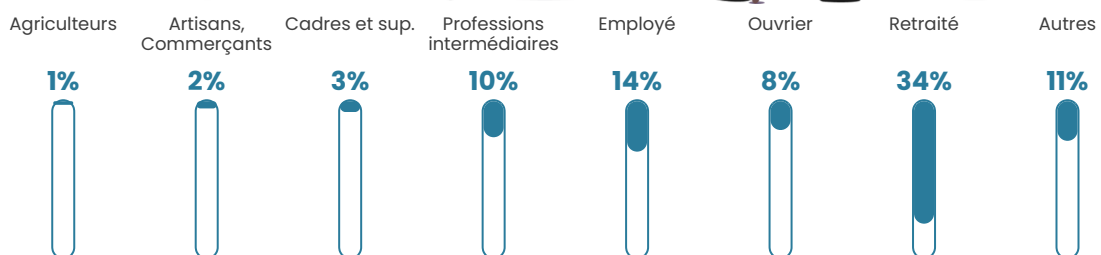

69 h/km²

Revenu moyen

22 390 €/an

Evolution du nombre d'habitants

Sources : Institut national de la statistique et des études économiques (insee) selon Les dernières parutions officielles de 2024 portant sur les années 2020, 2021 et 2022.

Tranche d'âge

Activité professionnelle

Niveau de diplôme

Composition des ménages

Profils électoraux

Premier tour

	Marine LE PEN	28.29 %
	Emmanuel MACRON	23.39 %
	Jean-Luc MÉLENCHON	16.67 %
	Éric ZEMMOUR	10.24 %
	Valérie PÉCRESSE	4.89 %
	Fabien ROUSSEL	4.28 %
	Nicolas DUPONT-AIGNAN	3.98 %
	Jean LASSALLE	3.67 %
	Yannick JADOT	1.53 %
	Anne HIDALGO	1.38 %
	Nathalie ARTHAUD	1.22 %
	Philippe POUTOU	0.46 %