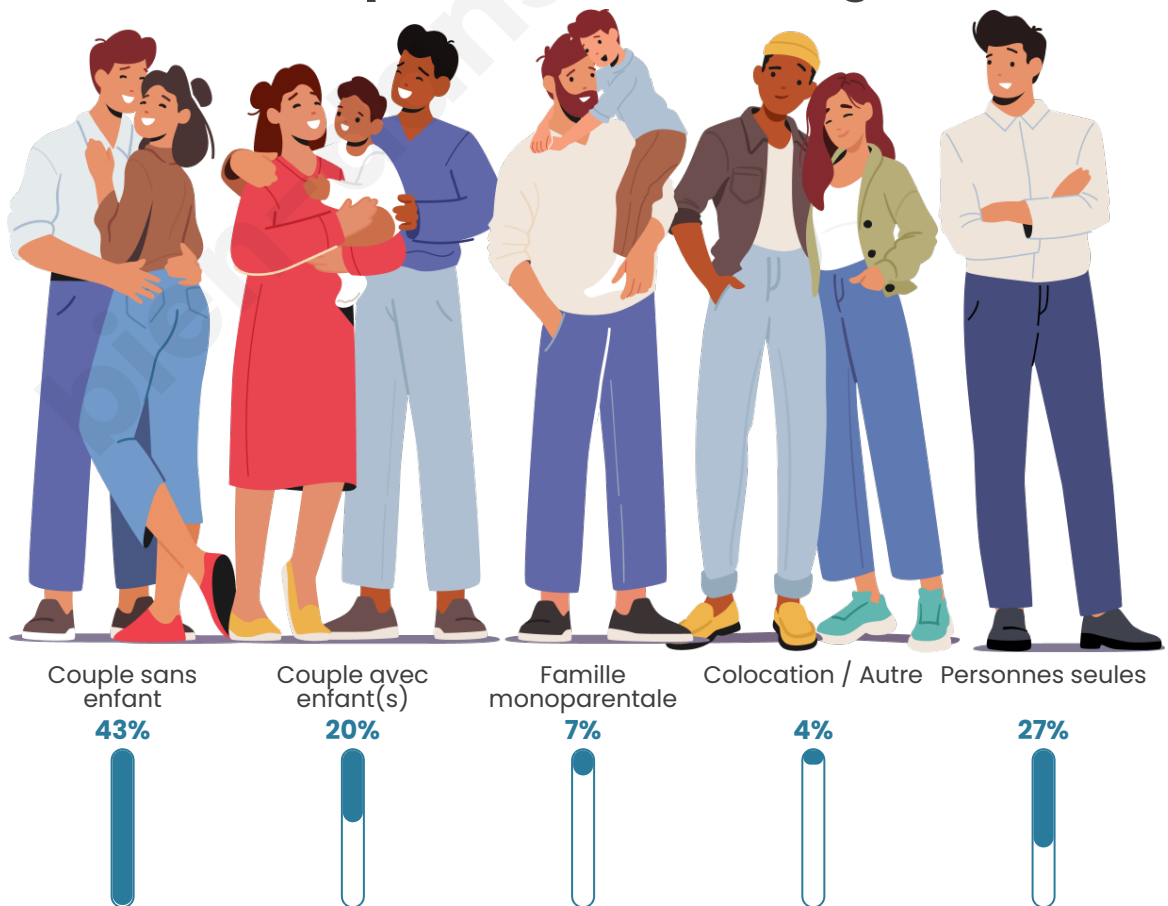

Tranche d'âge

Activité professionnelle

Niveau de diplôme

Composition des ménages

Profils électoraux

Premier tour

	Marine LE PEN	28.29 %
	Emmanuel MACRON	23.39 %
	Jean-Luc MÉLENCHON	16.67 %
	Éric ZEMMOUR	10.24 %
	Valérie PÉCRESSE	4.89 %
	Fabien ROUSSEL	4.28 %
	Nicolas DUPONT-AIGNAN	3.98 %
	Jean LASSALLE	3.67 %
	Yannick JADOT	1.53 %
	Anne HIDALGO	1.38 %
	Nathalie ARTHAUD	1.22 %
	Philippe POUTOU	0.46 %