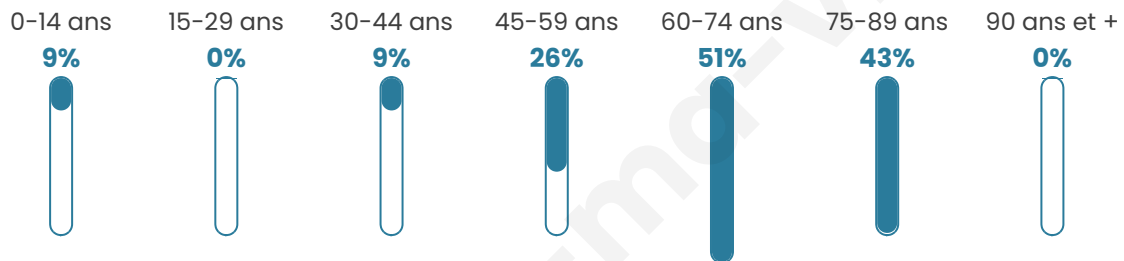

Version web

Ville de Lercoul

Présenté par

BIEN dans
ma **VILLE** 

Sommaire

Situation géographique	3
Statistiques sur la population	4
Evolution du nombre d'habitants	4
Tranche d'âge	5
0-14 ans	5
15-29 ans	5
30-44 ans	5
45-59 ans	5
60-74 ans	5
75-89 ans	5
90 ans et +	5
Activité professionnelle	5
Agriculteurs	5
Artisans, Commerçants	5
Cadres et sup.	5
Professions intermédiaires	5
Employé	5
Ouvrier	5
Retraité	5
Autres	5
Niveau de diplôme	7
Sans diplôme ou CEP	7
Brevet, BEPC, DNB	7
CAP-BEP ou équivalent	7
BAC ou équivalent	7
BAC+2	7
BAC+3 ou +4	7
BAC+5 ou plus	7
Composition des ménages	7
Couple sans enfant	7
Couple avec enfant(s)	7
Famille monoparentale	7
Colocation / Autre	7
Personnes seules	7
Profils électoraux	8
Premier tour	8
Sécurité	9
Evolution du nombre d'infractions	9
Pour comparer	10
Services à la population	11
Commerce	11
Éducation	11
Villes autour de Lercoul	13

63 ans

Pop active

36.4%

Taux chômage

0%

Pop densité

1 h/km²

Revenu moyen

NC

Evolution du nombre d'habitants

Sources : Institut national de la statistique et des études économiques (insee) selon Les dernières parutions officielles de 2024 portant sur les années 2020, 2021 et 2022.

Tranche d'âge

Activité professionnelle

bien-dans-ma-ville.fr

Niveau de diplôme

Composition des ménages

Profils électoraux

Premier tour

	Emmanuel MACRON	36.73 %
	Jean-Luc MÉLENCHON	34.69 %
	Jean LASSALLE	8.16 %
	Éric ZEMMOUR	8.16 %
	Yannick JADOT	6.12 %
	Anne HIDALGO	2.04 %
	Valérie PÉCRESE	2.04 %
	Philippe POUTOU	2.04 %
	Nathalie ARTHAUD	0.00 %
	Fabien ROUSSEL	0.00 %
	Marine LE PEN	0.00 %
	Nicolas DUPONT- AIGNAN	0.00 %