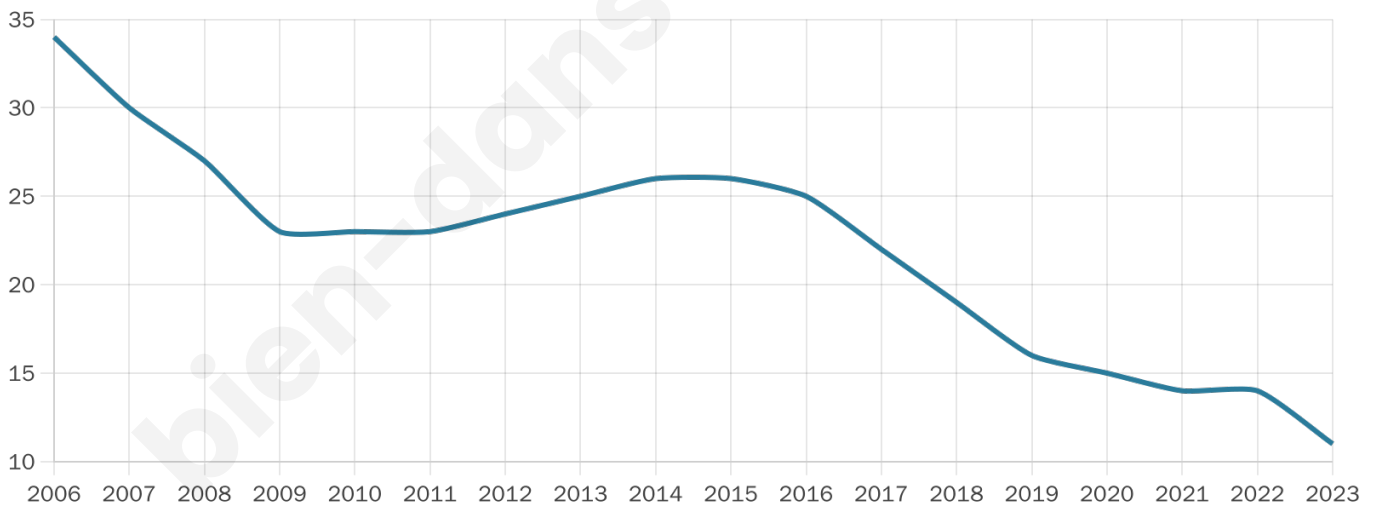

Version web

Ville de Lercoul

Présenté par

BIEN dans
ma **VILLE** 

Sommaire

Situation géographique	3
Statistiques sur la population	4
Evolution du nombre d'habitants	4
Tranche d'âge	5
0-14 ans	5
15-29 ans	5
30-44 ans	5
45-59 ans	5
60-74 ans	5
75-89 ans	5
90 ans et +	5
Activité professionnelle	5
Agriculteurs	5
Artisans, Commerçants	5
Cadres et sup.	5
Professions intermédiaires	5
Employé	5
Ouvrier	5
Retraité	5
Autres	5
Niveau de diplôme	7
Sans diplôme ou CEP	7
Brevet, BEPC, DNB	7
CAP-BEP ou équivalent	7
BAC ou équivalent	7
BAC+2	7
BAC+3 ou +4	7
BAC+5 ou plus	7
Composition des ménages	7
Couple sans enfant	7
Couple avec enfant(s)	7
Famille monoparentale	7
Colocation / Autre	7
Personnes seules	7
Profils électoraux	8
Premier tour	8
Sécurité	9
Evolution du nombre d'infractions	9
Pour comparer	10
Services à la population	11
Commerce	11
Éducation	11
Villes autour de Lercoul	13

63 ans

Pop active

36.4%

Taux chômage

0%

Pop densité

1 h/km²

Revenu moyen

NC

Evolution du nombre d'habitants

Sources : Institut national de la statistique et des études économiques (insee) selon Les dernières parutions officielles de 2024 portant sur les années 2020, 2021 et 2022.