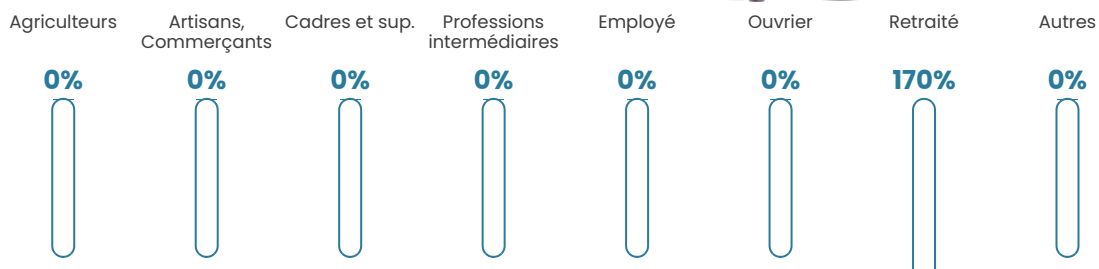

63 ans

Pop active

36.4%

Taux chômage

0%

Pop densité

1 h/km²

Revenu moyen

NC

Evolution du nombre d'habitants

Sources : Institut national de la statistique et des études économiques (insee) selon Les dernières parutions officielles de 2024 portant sur les années 2020, 2021 et 2022.

Tranche d'âge

Activité professionnelle

bien-dans-ma-ville.fr

Niveau de diplôme

Composition des ménages

Profils électoraux

Premier tour

	Emmanuel MACRON	36.73 %
	Jean-Luc MÉLENCHON	34.69 %
	Jean LASSALLE	8.16 %
	Éric ZEMMOUR	8.16 %
	Yannick JADOT	6.12 %
	Anne HIDALGO	2.04 %
	Valérie PÉCRESE	2.04 %
	Philippe POUTOU	2.04 %
	Nathalie ARTHAUD	0.00 %
	Fabien ROUSSEL	0.00 %
	Marine LE PEN	0.00 %
	Nicolas DUPONT- AIGNAN	0.00 %