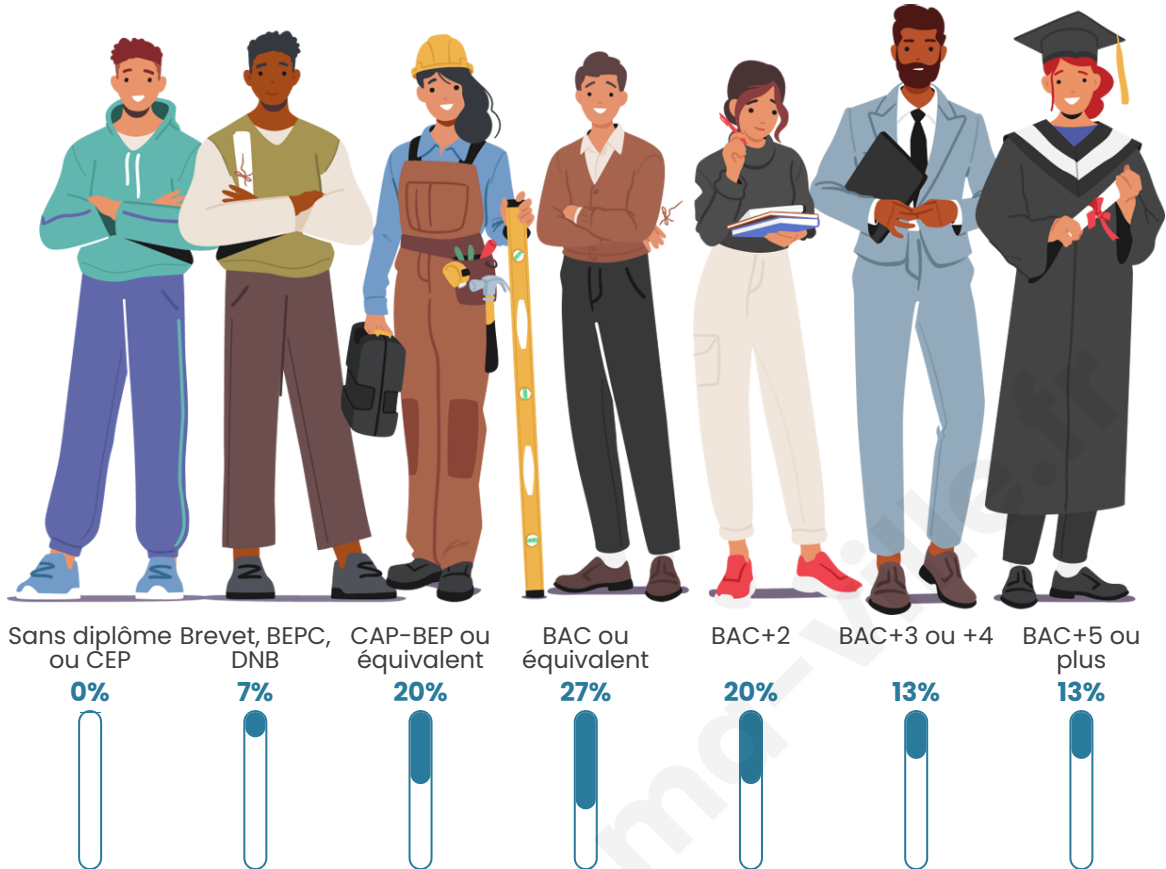

Tranche d'âge

Activité professionnelle

bien-dans-ma-ville.fr

Niveau de diplôme

Composition des ménages

Profils électoraux

Premier tour

	Emmanuel MACRON	36.73 %
	Jean-Luc MÉLENCHON	34.69 %
	Jean LASSALLE	8.16 %
	Éric ZEMMOUR	8.16 %
	Yannick JADOT	6.12 %
	Anne HIDALGO	2.04 %
	Valérie PÉCRESE	2.04 %
	Philippe POUTOU	2.04 %
	Nathalie ARTHAUD	0.00 %
	Fabien ROUSSEL	0.00 %
	Marine LE PEN	0.00 %
	Nicolas DUPONT- AIGNAN	0.00 %