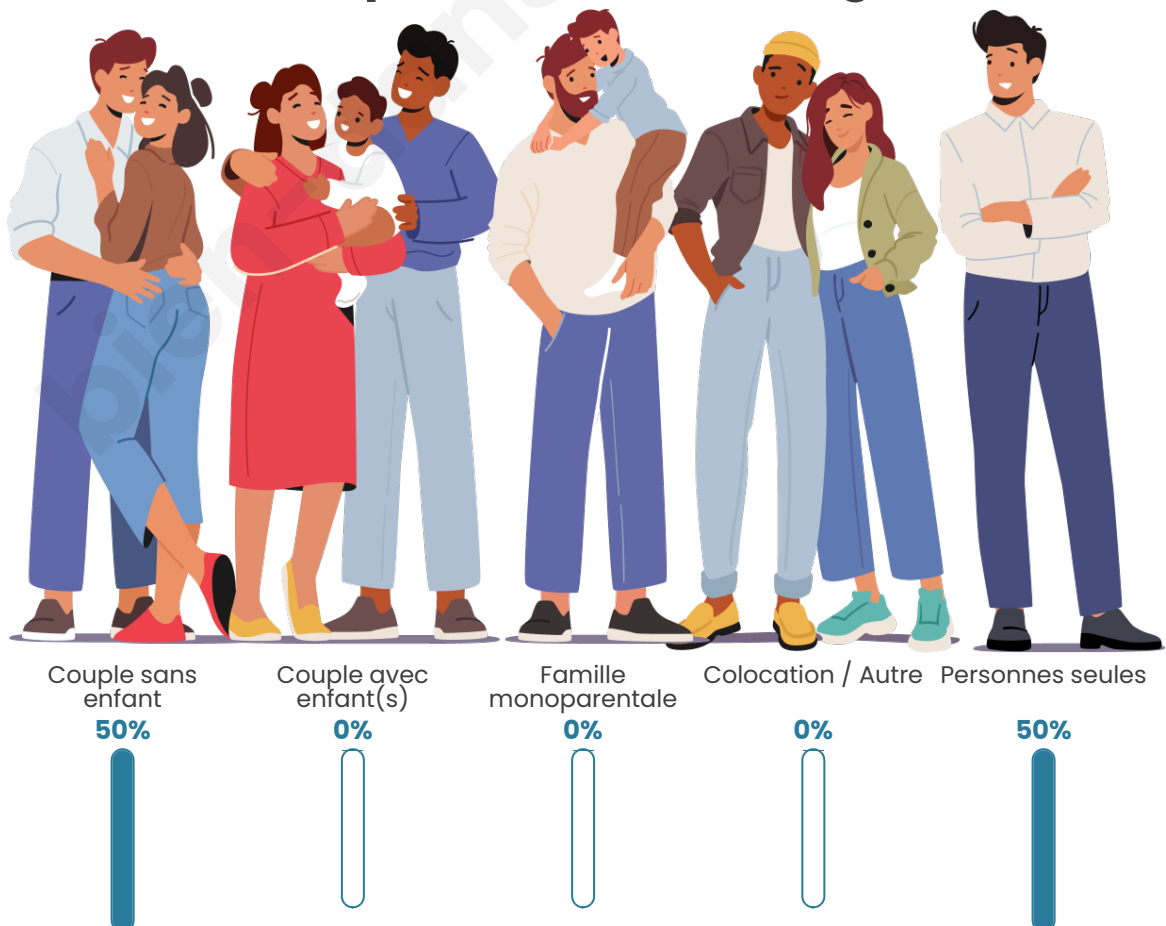

Tranche d'âge

Activité professionnelle

bien-dans-ma-ville.fr

Niveau de diplôme

Composition des ménages

Profils électoraux

Premier tour

	Emmanuel MACRON	36.73 %
	Jean-Luc MÉLENCHON	34.69 %
	Jean LASSALLE	8.16 %
	Éric ZEMMOUR	8.16 %
	Yannick JADOT	6.12 %
	Anne HIDALGO	2.04 %
	Valérie PÉCRESE	2.04 %
	Philippe POUTOU	2.04 %
	Nathalie ARTHAUD	0.00 %
	Fabien ROUSSEL	0.00 %
	Marine LE PEN	0.00 %
	Nicolas DUPONT- AIGNAN	0.00 %