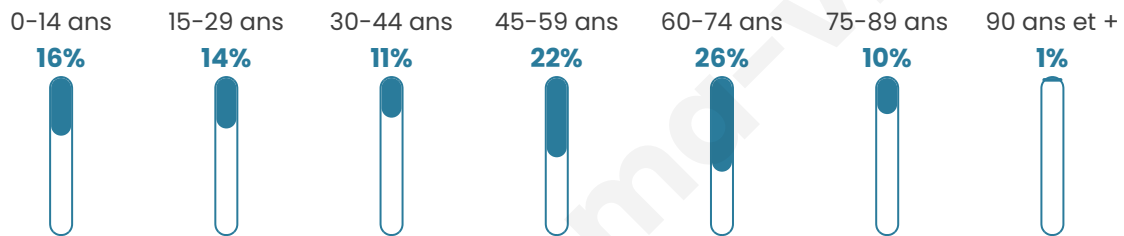

Version web

Ville de Lérans

Présenté par

BIEN dans
ma **VILLE** 

Sommaire

Situation géographique	3
Statistiques sur la population	4
Evolution du nombre d'habitants	4
Tranche d'âge	5
0-14 ans	5
15-29 ans	5
30-44 ans	5
45-59 ans	5
60-74 ans	5
75-89 ans	5
90 ans et +	5
Activité professionnelle	5
Agriculteurs	5
Artisans, Commerçants	5
Cadres et sup.	5
Professions intermédiaires	5
Employé	5
Ouvrier	5
Retraité	5
Autres	5
Niveau de diplôme	6
Sans diplôme ou CEP	6
Brevet, BEPC, DNB	6
CAP-BEP ou équivalent	6
BAC ou équivalent	6
BAC+2	6
BAC+3 ou +4	6
BAC+5 ou plus	6
Composition des ménages	6
Couple sans enfant	6
Couple avec enfant(s)	6
Famille monoparentale	6
Colocation / Autre	6
Personnes seules	6
Profils électoraux	7
Premier tour	7
Sécurité	8
Evolution du nombre d'infractions	8
Pour comparer	9
Services à la population	10
Commerce	10
Éducation	10
Villes autour de Lérans	11

46 ans

Pop active

40.3%

Taux chômage

12.8%

Pop densité

56 h/km²

Revenu moyen

Tranche d'âge

Activité professionnelle

Niveau de diplôme

Composition des ménages

Profils électoraux

Premier tour

	Marine LE PEN	26.96 %
	Jean-Luc MÉLENCHON	19.13 %
	Emmanuel MACRON	18.84 %
	Fabien ROUSSEL	8.12 %
	Jean LASSALLE	8.12 %
	Éric ZEMMOUR	7.83 %
	Nicolas DUPONT-AIGNAN	3.48 %
	Valérie PÉCRESSE	3.19 %
	Yannick JADOT	1.74 %
	Anne HIDALGO	1.45 %
	Philippe POUTOU	0.87 %
	Nathalie ARTHAUD	0.29 %