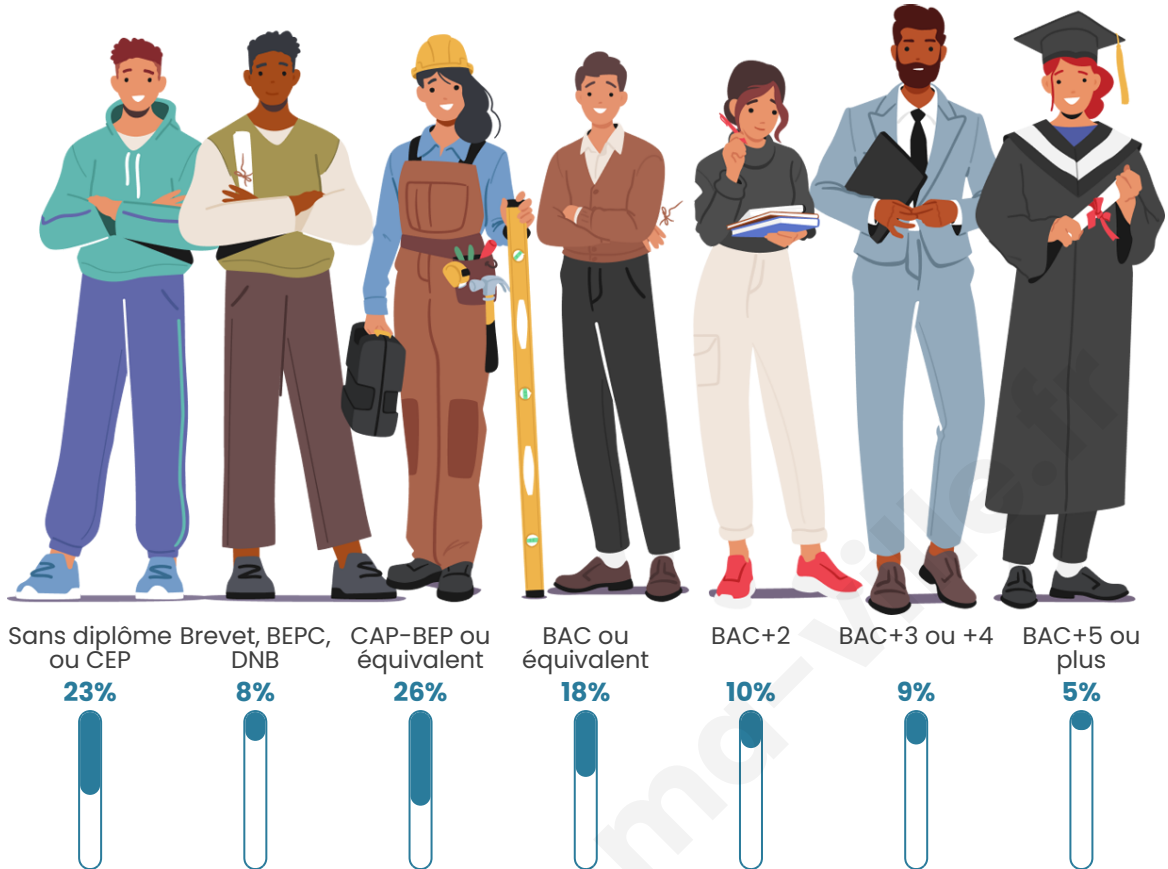

Tranche d'âge

Activité professionnelle

Niveau de diplôme

Composition des ménages

Profils électoraux

Premier tour

	Marine LE PEN	26.96 %
	Jean-Luc MÉLENCHON	19.13 %
	Emmanuel MACRON	18.84 %
	Fabien ROUSSEL	8.12 %
	Jean LASSALLE	8.12 %
	Éric ZEMMOUR	7.83 %
	Nicolas DUPONT-AIGNAN	3.48 %
	Valérie PÉCRESSE	3.19 %
	Yannick JADOT	1.74 %
	Anne HIDALGO	1.45 %
	Philippe POUTOU	0.87 %
	Nathalie ARTHAUD	0.29 %