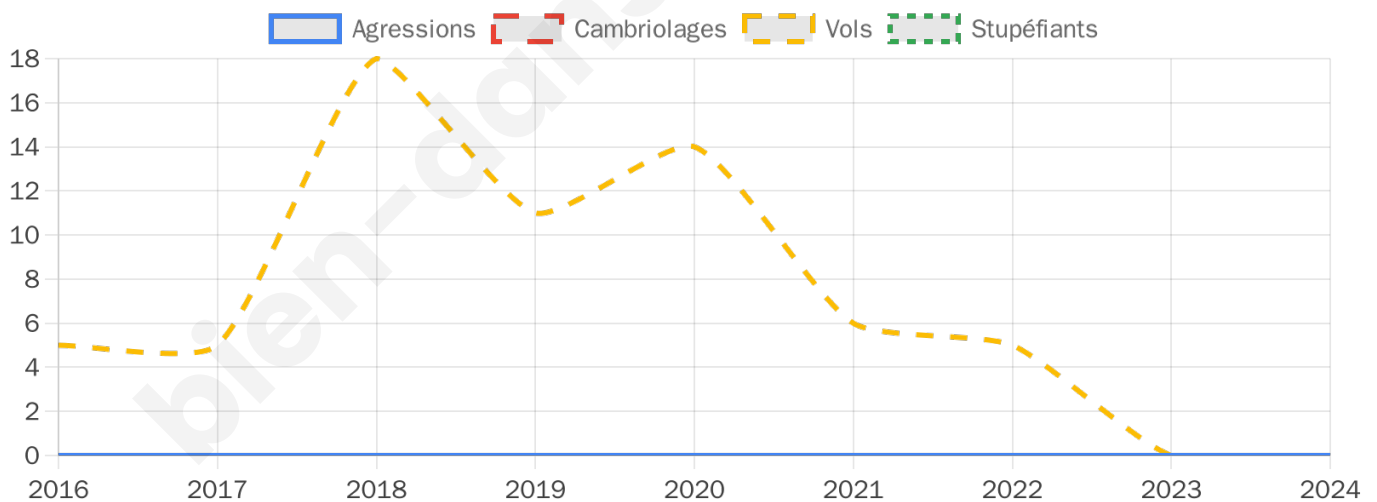

Sécurité

Agressions physiques / sexuelles

0

Cambriolages

0

Vols / dégradations

0

Stupéfiants

0

Evolution du nombre d'infractions