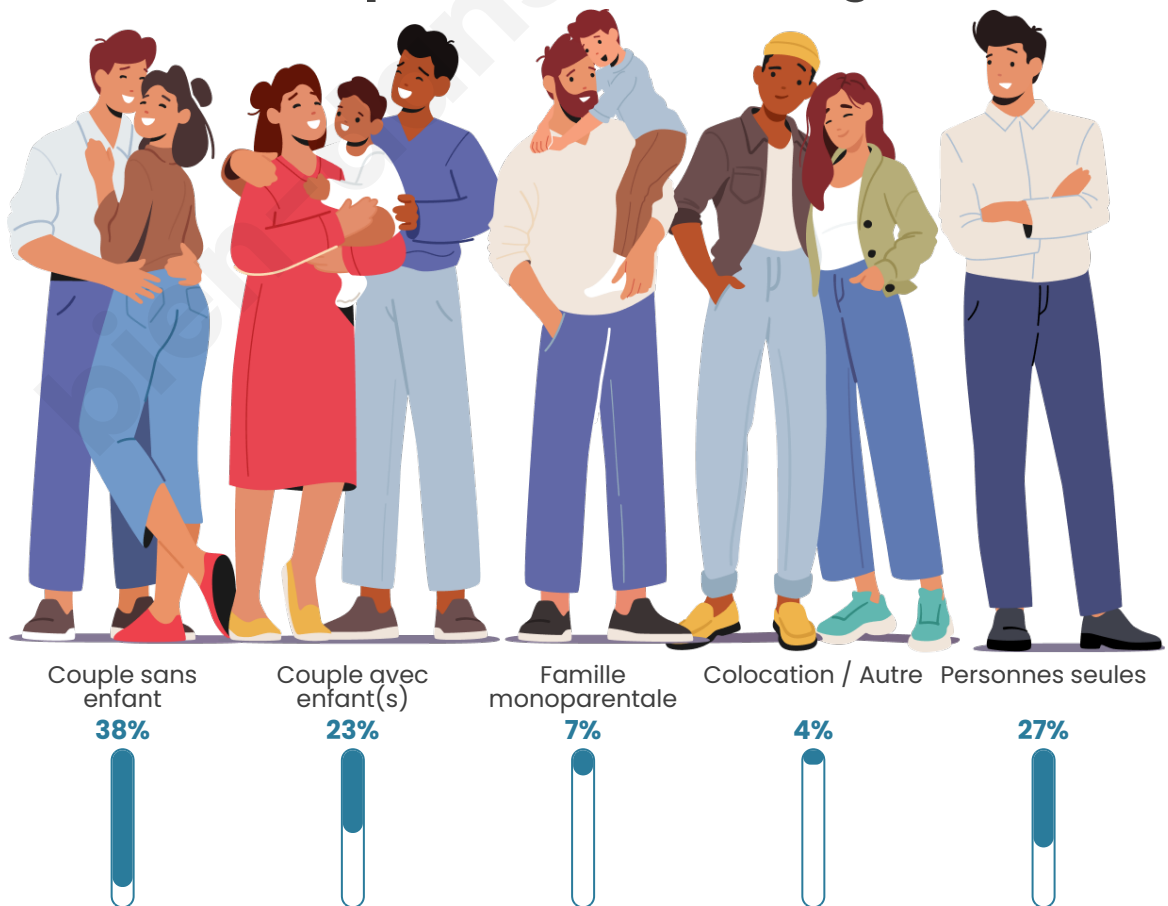

Tranche d'âge

Activité professionnelle

Niveau de diplôme

Composition des ménages

Profils électoraux

Premier tour

	Marine LE PEN	26.96 %
	Jean-Luc MÉLENCHON	19.13 %
	Emmanuel MACRON	18.84 %
	Fabien ROUSSEL	8.12 %
	Jean LASSALLE	8.12 %
	Éric ZEMMOUR	7.83 %
	Nicolas DUPONT-AIGNAN	3.48 %
	Valérie PÉCRESSE	3.19 %
	Yannick JADOT	1.74 %
	Anne HIDALGO	1.45 %
	Philippe POUTOU	0.87 %
	Nathalie ARTHAUD	0.29 %