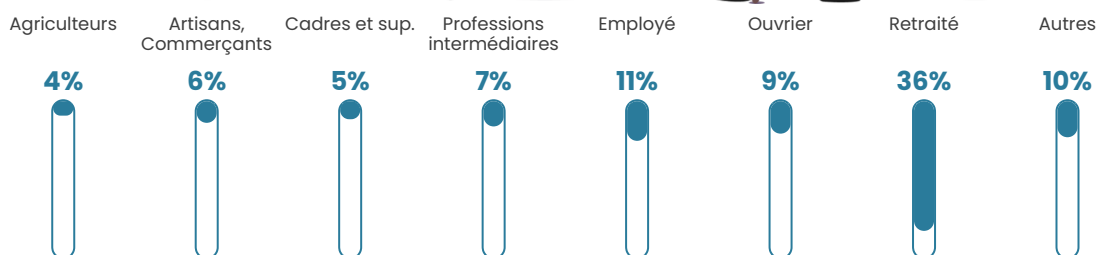

19 620 €/an

Evolution du nombre d'habitants

Sources : Institut national de la statistique et des études économiques (insee) selon Les dernières parutions officielles de 2024 portant sur les années 2020, 2021 et 2022.

Tranche d'âge

Activité professionnelle

Niveau de diplôme

Composition des ménages

Profils électoraux

Premier tour

	Marine LE PEN	26.96 %
	Jean-Luc MÉLENCHON	19.13 %
	Emmanuel MACRON	18.84 %
	Fabien ROUSSEL	8.12 %
	Jean LASSALLE	8.12 %
	Éric ZEMMOUR	7.83 %
	Nicolas DUPONT-AIGNAN	3.48 %
	Valérie PÉCRESSE	3.19 %
	Yannick JADOT	1.74 %
	Anne HIDALGO	1.45 %
	Philippe POUTOU	0.87 %
	Nathalie ARTHAUD	0.29 %