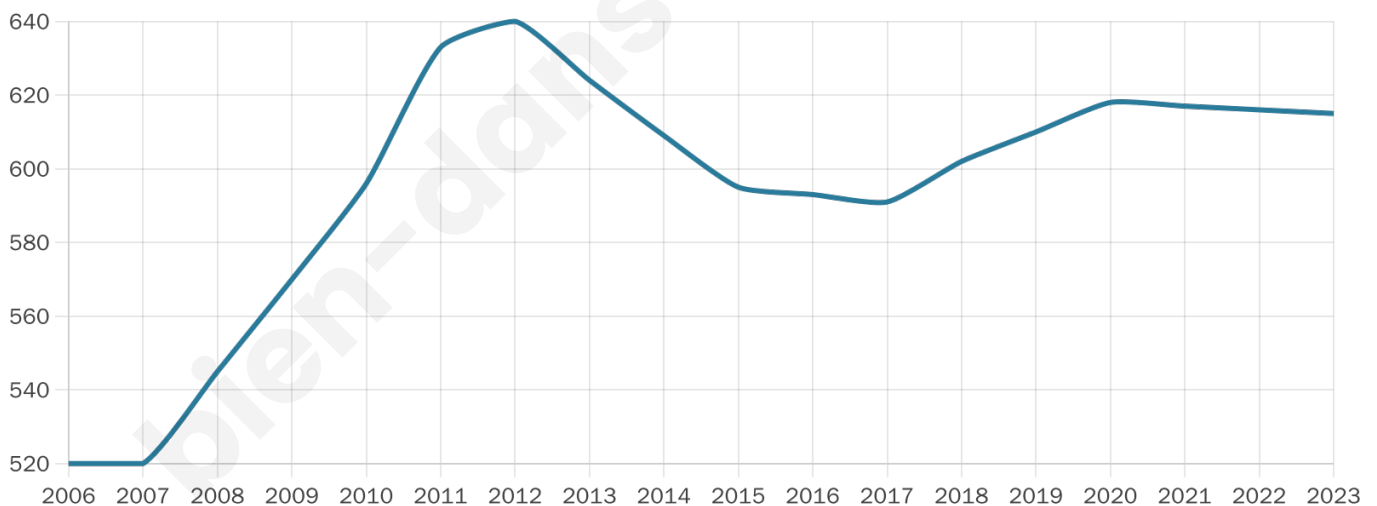

Version web

Ville de Lérans

Présenté par

BIEN dans
ma **VILLE** 

Sommaire

Situation géographique	3
Statistiques sur la population	4
Evolution du nombre d'habitants	4
Tranche d'âge	5
0-14 ans	5
15-29 ans	5
30-44 ans	5
45-59 ans	5
60-74 ans	5
75-89 ans	5
90 ans et +	5
Activité professionnelle	5
Agriculteurs	5
Artisans, Commerçants	5
Cadres et sup.	5
Professions intermédiaires	5
Employé	5
Ouvrier	5
Retraité	5
Autres	5
Niveau de diplôme	6
Sans diplôme ou CEP	6
Brevet, BEPC, DNB	6
CAP-BEP ou équivalent	6
BAC ou équivalent	6
BAC+2	6
BAC+3 ou +4	6
BAC+5 ou plus	6
Composition des ménages	6
Couple sans enfant	6
Couple avec enfant(s)	6
Famille monoparentale	6
Colocation / Autre	6
Personnes seules	6
Profils électoraux	7
Premier tour	7
Sécurité	8
Evolution du nombre d'infractions	8
Pour comparer	9
Services à la population	10
Commerce	10
Éducation	10
Villes autour de Lérans	11

Situation géographique

i Informations clés

- **Région** : Occitanie
- **Département** : Ariège
- **Code postal** : 09600
- **Superficie** : 11 km²

Statistiques sur la population

Nombre d'habitants

615

Age moyen

46 ans

Pop active

40.3%

Taux chômage

12.8%

Pop densité

56 h/km²

Revenu moyen

19 620 €/an

Evolution du nombre d'habitants

Sources : Institut national de la statistique et des études économiques (insee) selon Les dernières parutions officielles de 2024 portant sur les années 2020, 2021 et 2022.