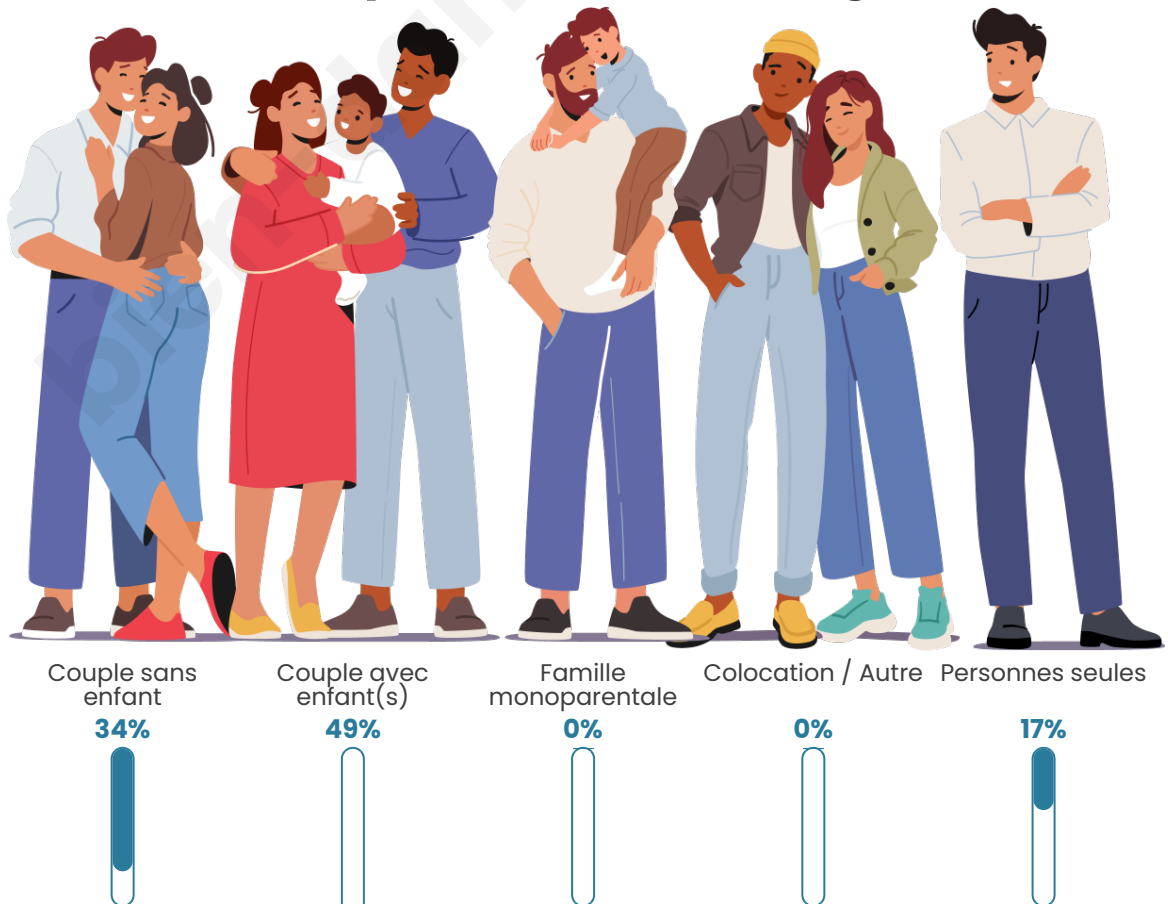

Tranche d'âge

Activité professionnelle

Niveau de diplôme

Composition des ménages

Profils électoraux

Premier tour

	Marine LE PEN	40.82 %
	Emmanuel MACRON	20.41 %
	Éric ZEMMOUR	12.24 %
	Jean-Luc MÉLENCHON	10.20 %
	Jean LASSALLE	6.12 %
	Valérie PÉCRESE	6.12 %
	Yannick JADOT	2.04 %
	Philippe POUTOU	2.04 %
	Nathalie ARTHAUD	0.00 %
	Fabien ROUSSEL	0.00 %
	Anne HIDALGO	0.00 %
	Nicolas DUPONT- AIGNAN	0.00 %