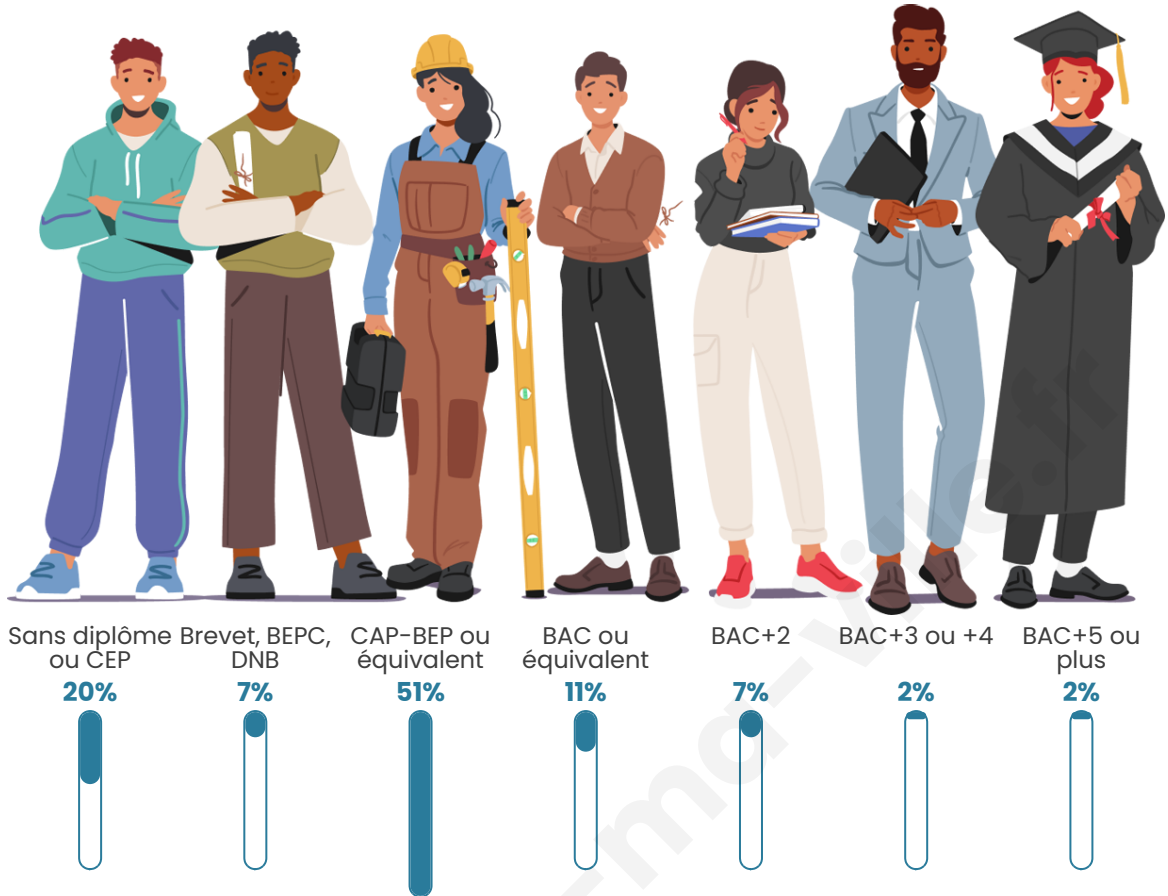

NC

Evolution du nombre d'habitants

Sources : Institut national de la statistique et des études économiques (insee) selon Les dernières parutions officielles de 2024 portant sur les années 2020, 2021 et 2022.

Tranche d'âge

Activité professionnelle

Niveau de diplôme

Composition des ménages

Profils électoraux

Premier tour

	Marine LE PEN	40.82 %
	Emmanuel MACRON	20.41 %
	Éric ZEMMOUR	12.24 %
	Jean-Luc MÉLENCHON	10.20 %
	Jean LASSALLE	6.12 %
	Valérie PÉCRESE	6.12 %
	Yannick JADOT	2.04 %
	Philippe POUTOU	2.04 %
	Nathalie ARTHAUD	0.00 %
	Fabien ROUSSEL	0.00 %
	Anne HIDALGO	0.00 %
	Nicolas DUPONT- AIGNAN	0.00 %