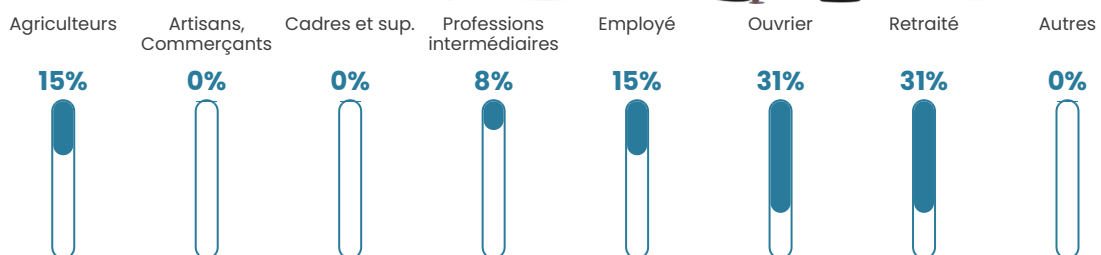

NC

Evolution du nombre d'habitants

Sources : Institut national de la statistique et des études économiques (insee) selon Les dernières parutions officielles de 2024 portant sur les années 2020, 2021 et 2022.

Tranche d'âge

Activité professionnelle

Niveau de diplôme

Composition des ménages

Profils électoraux

Premier tour

	Marine LE PEN	40.82 %
	Emmanuel MACRON	20.41 %
	Éric ZEMMOUR	12.24 %
	Jean-Luc MÉLENCHON	10.20 %
	Jean LASSALLE	6.12 %
	Valérie PÉCRESE	6.12 %
	Yannick JADOT	2.04 %
	Philippe POUTOU	2.04 %
	Nathalie ARTHAUD	0.00 %
	Fabien ROUSSEL	0.00 %
	Anne HIDALGO	0.00 %
	Nicolas DUPONT- AIGNAN	0.00 %