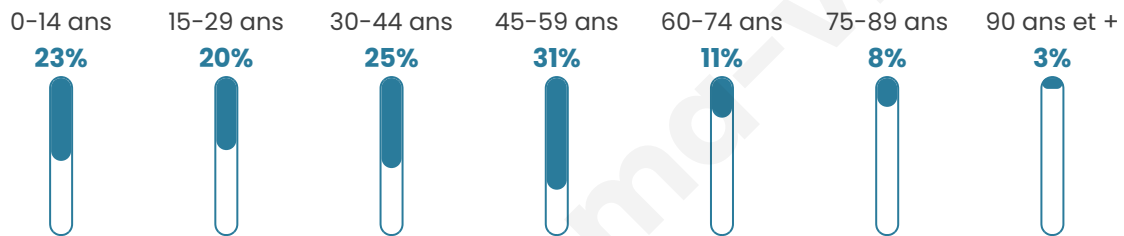

Version web

Ville de Lépron-les-Vallées

Présenté par

BIEN dans ma **VILLE** 

Sommaire

Situation géographique	3
Statistiques sur la population	4
Evolution du nombre d'habitants	4
Tranche d'âge	5
0-14 ans	5
15-29 ans	5
30-44 ans	5
45-59 ans	5
60-74 ans	5
75-89 ans	5
90 ans et +	5
Activité professionnelle	5
Agriculteurs	5
Artisans, Commerçants	5
Cadres et sup.	5
Professions intermédiaires	5
Employé	5
Ouvrier	5
Retraité	5
Autres	5
Niveau de diplôme	6
Sans diplôme ou CEP	6
Brevet, BEPC, DNB	6
CAP-BEP ou équivalent	6
BAC ou équivalent	6
BAC+2	6
BAC+3 ou +4	6
BAC+5 ou plus	6
Composition des ménages	6
Couple sans enfant	6
Couple avec enfant(s)	6
Famille monoparentale	6
Colocation / Autre	6
Personnes seules	6
Profils électoraux	7
Premier tour	7
Sécurité	9
Evolution du nombre d'infractions	9
Pour comparer	10
Services à la population	11
Commerce	11
Éducation	11
Villes autour de Lépron-les-Vallées	13

40 ans

Pop active

70.5%

Taux chômage

5.9%

Pop densité

10 h/km²

Revenu moyen

NC

Evolution du nombre d'habitants

Sources : Institut national de la statistique et des études économiques (insee) selon Les dernières parutions officielles de 2024 portant sur les années 2020, 2021 et 2022.

Tranche d'âge

Activité professionnelle

Niveau de diplôme

Composition des ménages

Profils électoraux

Premier tour

	Marine LE PEN	40.82 %
	Emmanuel MACRON	20.41 %
	Éric ZEMMOUR	12.24 %
	Jean-Luc MÉLENCHON	10.20 %
	Jean LASSALLE	6.12 %
	Valérie PÉCRESE	6.12 %
	Yannick JADOT	2.04 %
	Philippe POUTOU	2.04 %
	Nathalie ARTHAUD	0.00 %
	Fabien ROUSSEL	0.00 %
	Anne HIDALGO	0.00 %
	Nicolas DUPONT- AIGNAN	0.00 %