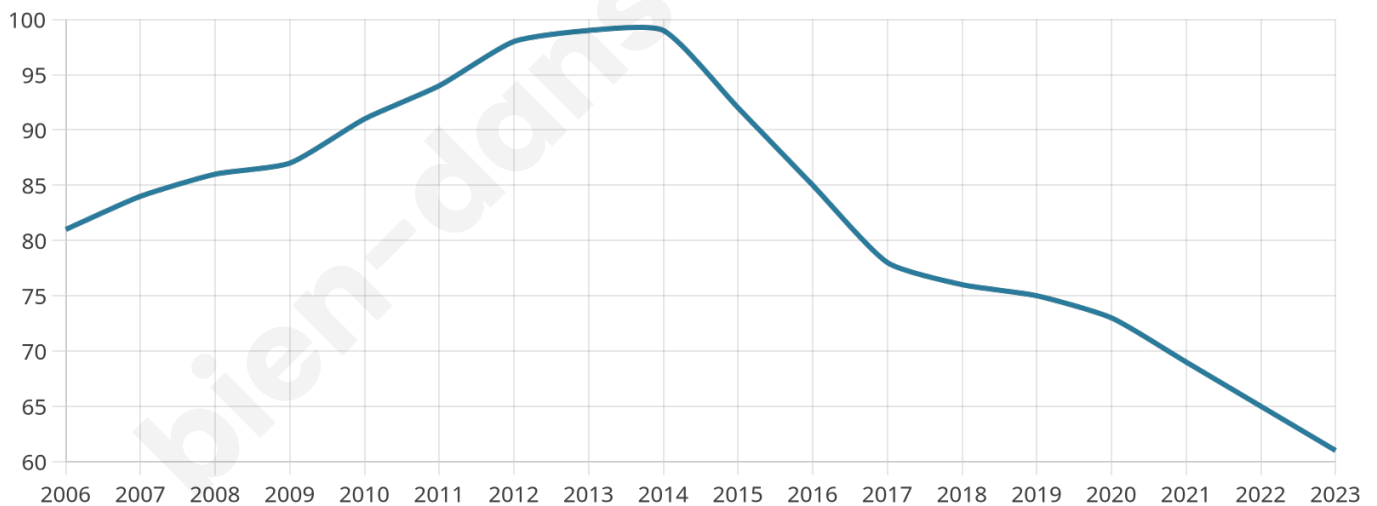

Version web

Ville de Lépron-les-Vallées

Présenté par

BIEN dans ma **VILLE** 

Sommaire

Situation géographique	3
Statistiques sur la population	4
Evolution du nombre d'habitants	4
Tranche d'âge	5
0-14 ans	5
15-29 ans	5
30-44 ans	5
45-59 ans	5
60-74 ans	5
75-89 ans	5
90 ans et +	5
Activité professionnelle	5
Agriculteurs	5
Artisans, Commerçants	5
Cadres et sup.	5
Professions intermédiaires	5
Employé	5
Ouvrier	5
Retraité	5
Autres	5
Niveau de diplôme	6
Sans diplôme ou CEP	6
Brevet, BEPC, DNB	6
CAP-BEP ou équivalent	6
BAC ou équivalent	6
BAC+2	6
BAC+3 ou +4	6
BAC+5 ou plus	6
Composition des ménages	6
Couple sans enfant	6
Couple avec enfant(s)	6
Famille monoparentale	6
Colocation / Autre	6
Personnes seules	6
Profils électoraux	7
Premier tour	7
Sécurité	9
Evolution du nombre d'infractions	9
Pour comparer	10
Services à la population	11
Commerce	11
Éducation	11
Villes autour de Lépron-les-Vallées	13

40 ans

Pop active

70.5%

Taux chômage

5.9%

Pop densité

10 h/km²

Revenu moyen

NC

Evolution du nombre d'habitants

Sources : Institut national de la statistique et des études économiques (insee) selon Les dernières parutions officielles de 2024 portant sur les années 2020, 2021 et 2022.