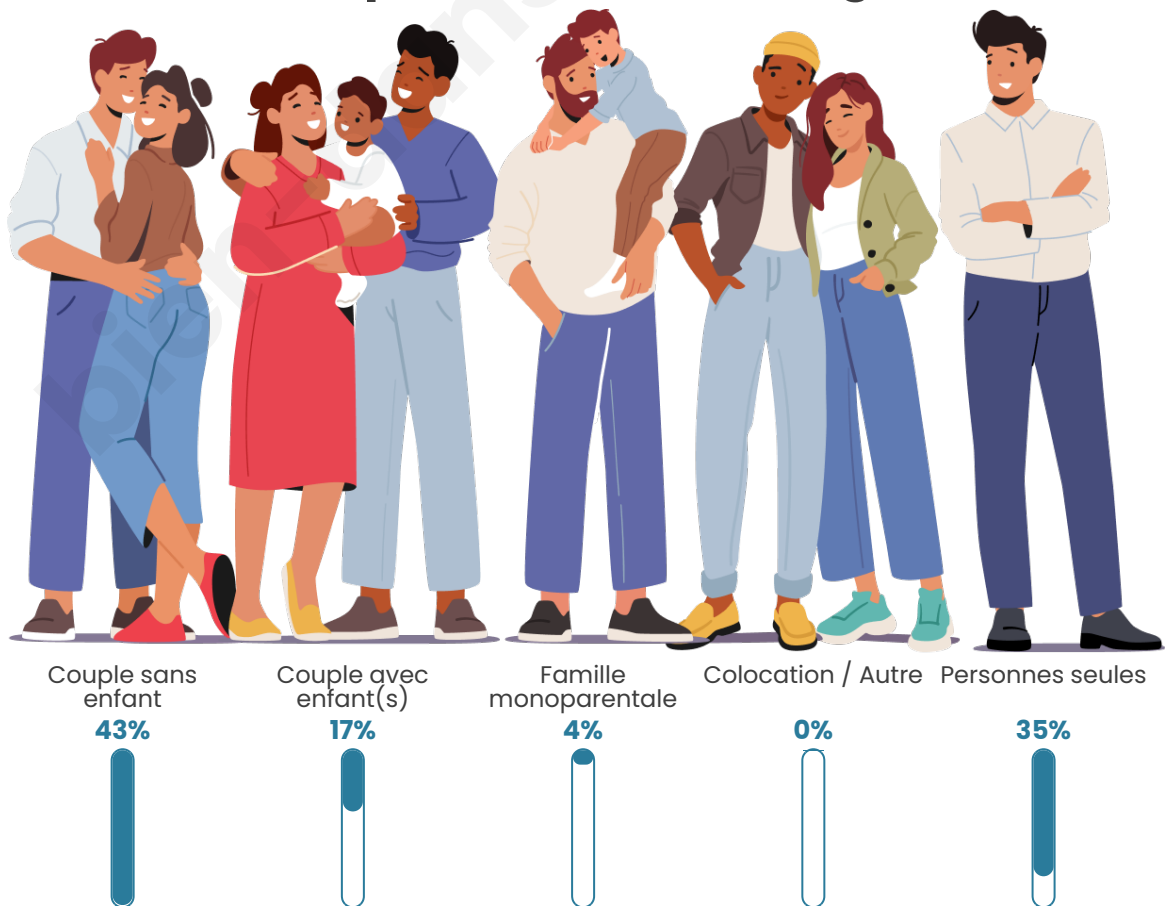

Nombre d'habitants

145

Age moyen

58 ans

Pop active

29.7%

Taux chômage

15.5%

Tranche d'âge

Activité professionnelle

Niveau de diplôme

Composition des ménages

Profils électoraux

Premier tour

	Marine LE PEN	25.00 %
	Jean-Luc MÉLENCHON	22.22 %
	Emmanuel MACRON	18.52 %
	Fabien ROUSSEL	10.19 %
	Jean LASSALLE	5.56 %
	Yannick JADOT	5.56 %
	Éric ZEMMOUR	4.63 %
	Nicolas DUPONT-AIGNAN	3.70 %
	Anne HIDALGO	2.78 %
	Valérie PÉCRESSÉ	1.85 %
	Nathalie ARTHAUD	0.00 %
	Philippe POUTOU	0.00 %