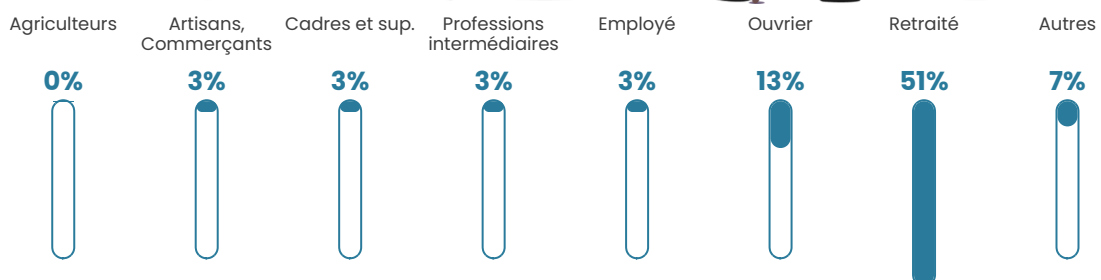

Nombre d'habitants

145

Age moyen

58 ans

Pop active

29.7%

Taux chômage

15.5%

Pop densité

10 h/km²

Revenu moyen

18 190 €/an

Evolution du nombre d'habitants

Sources : Institut national de la statistique et des études économiques (insee) selon Les dernières parutions officielles de 2024 portant sur les années 2020, 2021 et 2022.

Tranche d'âge

Activité professionnelle

Niveau de diplôme

Composition des ménages

Profils électoraux

Premier tour

	Marine LE PEN	25.00 %
	Jean-Luc MÉLENCHON	22.22 %
	Emmanuel MACRON	18.52 %
	Fabien ROUSSEL	10.19 %
	Jean LASSALLE	5.56 %
	Yannick JADOT	5.56 %
	Éric ZEMMOUR	4.63 %
	Nicolas DUPONT-AIGNAN	3.70 %
	Anne HIDALGO	2.78 %
	Valérie PÉCRESSÉ	1.85 %
	Nathalie ARTHAUD	0.00 %
	Philippe POUTOU	0.00 %