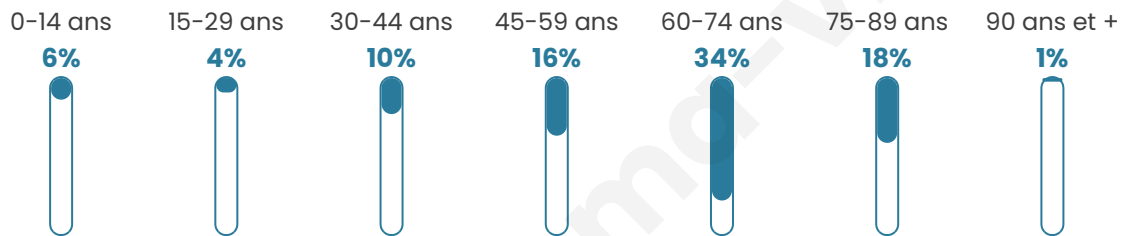

Nombre d'habitants

145

Age moyen

58 ans

Pop active

29.7%

Taux chômage

15.5%

Pop densité

10 h/km²

Revenu moyen

18 190 €/an

Evolution du nombre d'habitants

Sources : Institut national de la statistique et des études économiques (insee) selon Les dernières parutions officielles de 2024 portant sur les années 2020, 2021 et 2022.

Tranche d'âge

Activité professionnelle

Niveau de diplôme

Composition des ménages

Profils électoraux

Premier tour

	Marine LE PEN	25.00 %
	Jean-Luc MÉLENCHON	22.22 %
	Emmanuel MACRON	18.52 %
	Fabien ROUSSEL	10.19 %
	Jean LASSALLE	5.56 %
	Yannick JADOT	5.56 %
	Éric ZEMMOUR	4.63 %
	Nicolas DUPONT-AIGNAN	3.70 %
	Anne HIDALGO	2.78 %
	Valérie PÉCRESSÉ	1.85 %
	Nathalie ARTHAUD	0.00 %
	Philippe POUTOU	0.00 %

140 inscrits

Participation : 78.57%

Votes blancs : 0.91%

Votes nuls : 0.91%

Second tour

	Emmanuel MACRON	45,24 %
	Marine LE PEN	54,76 %

140 inscrits

Participation : 70%