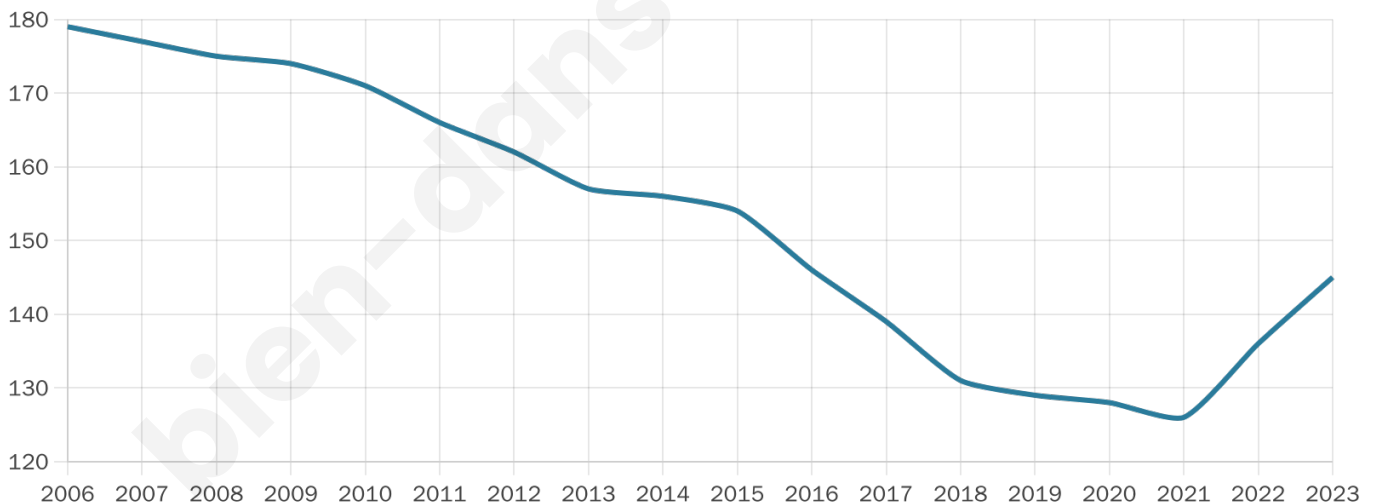

Version web

Ville de Lépinas

Présenté par

BIEN dans
ma **VILLE** 

Sommaire

Situation géographique	3
Statistiques sur la population	4
Evolution du nombre d'habitants	4
Tranche d'âge	5
0-14 ans	5
15-29 ans	5
30-44 ans	5
45-59 ans	5
60-74 ans	5
75-89 ans	5
90 ans et +	5
Activité professionnelle	5
Agriculteurs	5
Artisans, Commerçants	5
Cadres et sup.	5
Professions intermédiaires	5
Employé	5
Ouvrier	5
Retraité	5
Autres	5
Niveau de diplôme	6
Sans diplôme ou CEP	6
Brevet, BEPC, DNB	6
CAP-BEP ou équivalent	6
BAC ou équivalent	6
BAC+2	6
BAC+3 ou +4	6
BAC+5 ou plus	6
Composition des ménages	6
Couple sans enfant	6
Couple avec enfant(s)	6
Famille monoparentale	6
Colocation / Autre	6
Personnes seules	6
Profils électoraux	7
Premier tour	7
Sécurité	8
Evolution du nombre d'infractions	8
Pour comparer	9
Services à la population	10
Commerce	10
Éducation	10
Villes autour de Lépinas	12

Nombre d'habitants

145

Age moyen

58 ans

Pop active

29.7%

Taux chômage

15.5%

Pop densité

10 h/km²

Revenu moyen

18 190 €/an

Evolution du nombre d'habitants

Sources : Institut national de la statistique et des études économiques (insee) selon Les dernières parutions officielles de 2024 portant sur les années 2020, 2021 et 2022.

Tranche d'âge

Activité professionnelle

Niveau de diplôme

Composition des ménages

Profils électoraux

Premier tour

	Marine LE PEN	25.00 %
	Jean-Luc MÉLENCHON	22.22 %
	Emmanuel MACRON	18.52 %
	Fabien ROUSSEL	10.19 %
	Jean LASSALLE	5.56 %
	Yannick JADOT	5.56 %
	Éric ZEMMOUR	4.63 %
	Nicolas DUPONT-AIGNAN	3.70 %
	Anne HIDALGO	2.78 %
	Valérie PÉCRESSÉ	1.85 %
	Nathalie ARTHAUD	0.00 %
	Philippe POUTOU	0.00 %