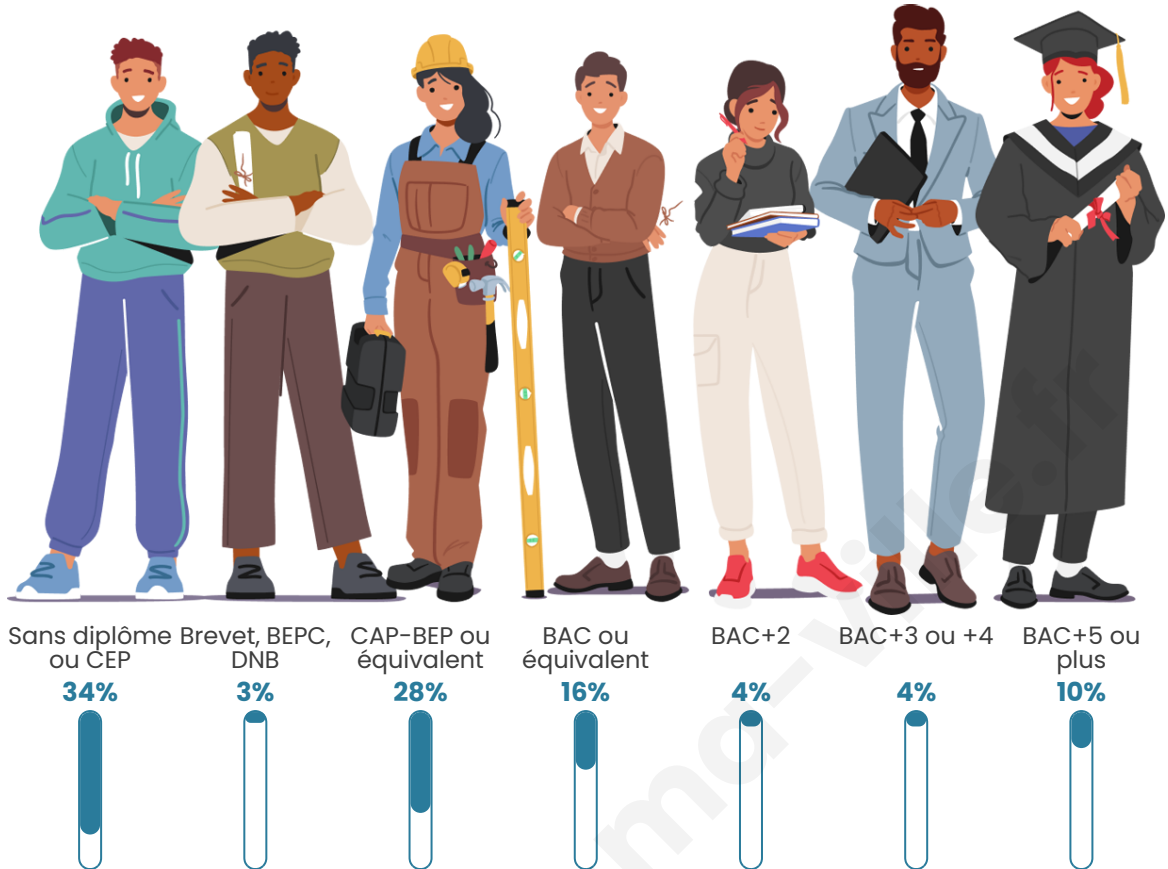

Version web

Ville de Lépinas

Présenté par

BIEN dans
ma **VILLE** 

Sommaire

Situation géographique	3
Statistiques sur la population	4
Evolution du nombre d'habitants	4
Tranche d'âge	5
0-14 ans	5
15-29 ans	5
30-44 ans	5
45-59 ans	5
60-74 ans	5
75-89 ans	5
90 ans et +	5
Activité professionnelle	5
Agriculteurs	5
Artisans, Commerçants	5
Cadres et sup.	5
Professions intermédiaires	5
Employé	5
Ouvrier	5
Retraité	5
Autres	5
Niveau de diplôme	6
Sans diplôme ou CEP	6
Brevet, BEPC, DNB	6
CAP-BEP ou équivalent	6
BAC ou équivalent	6
BAC+2	6
BAC+3 ou +4	6
BAC+5 ou plus	6
Composition des ménages	6
Couple sans enfant	6
Couple avec enfant(s)	6
Famille monoparentale	6
Colocation / Autre	6
Personnes seules	6
Profils électoraux	7
Premier tour	7
Sécurité	8
Evolution du nombre d'infractions	8
Pour comparer	9
Services à la population	10
Commerce	10
Éducation	10
Villes autour de Lépinas	12

Nombre d'habitants

145

Age moyen

58 ans

Pop active

29.7%

Taux chômage

15.5%

Pop densité

10 h/km²

Revenu moyen

18 190 €/an

Evolution du nombre d'habitants

Sources : Institut national de la statistique et des études économiques (insee) selon Les dernières parutions officielles de 2024 portant sur les années 2020, 2021 et 2022.

Tranche d'âge

Activité professionnelle

Niveau de diplôme

Composition des ménages

Profils électoraux

Premier tour

	Marine LE PEN	25.00 %
	Jean-Luc MÉLENCHON	22.22 %
	Emmanuel MACRON	18.52 %
	Fabien ROUSSEL	10.19 %
	Jean LASSALLE	5.56 %
	Yannick JADOT	5.56 %
	Éric ZEMMOUR	4.63 %
	Nicolas DUPONT-AIGNAN	3.70 %
	Anne HIDALGO	2.78 %
	Valérie PÉCRESSÉ	1.85 %
	Nathalie ARTHAUD	0.00 %
	Philippe POUTOU	0.00 %