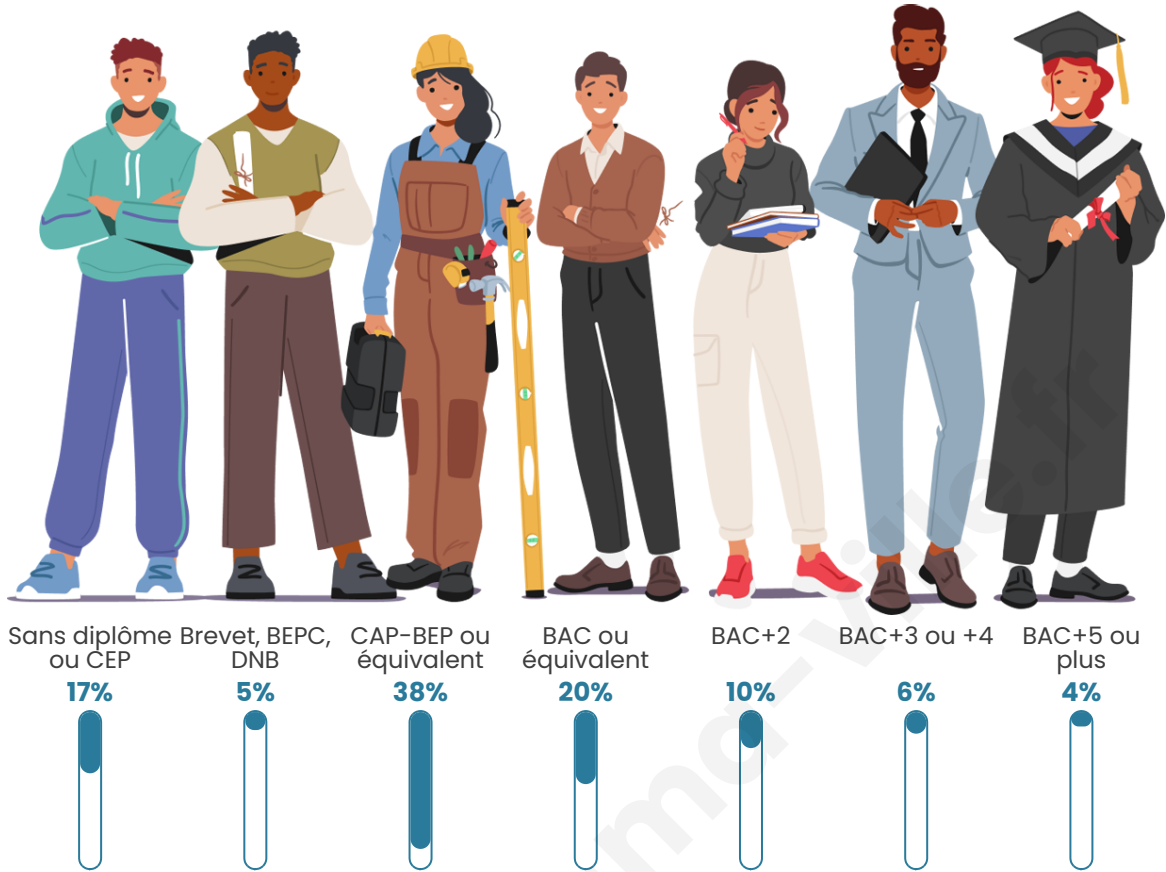

Niveau de diplôme