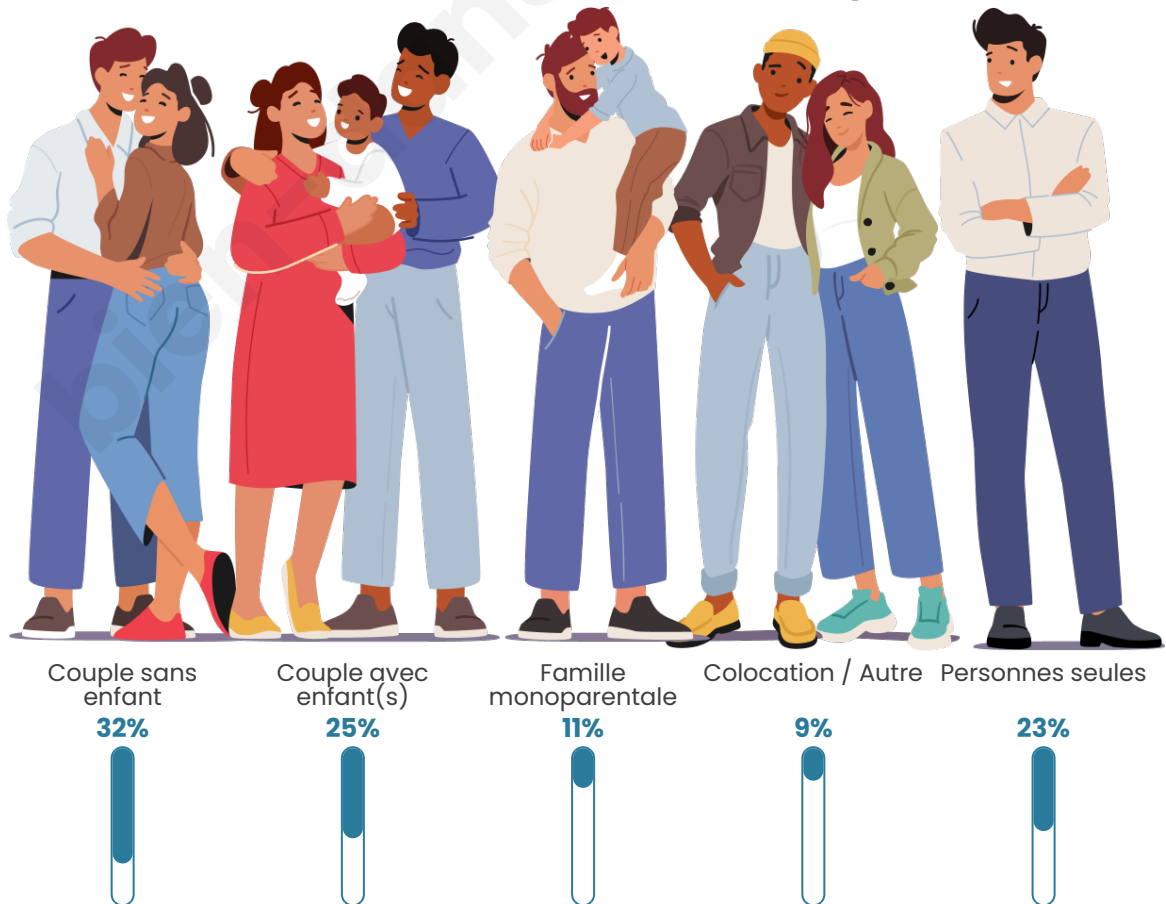

Nombre d'habitants

359

Age moyen

44 ans

Pop active

52.1%

Taux chômage

6.7%

Tranche d'âge

Activité professionnelle

Niveau de diplôme

Composition des ménages

Profils électoraux

Premier tour

	Marine LE PEN	33.78 %
	Emmanuel MACRON	19.82 %
	Valérie PÉCRESE	13.06 %
	Jean-Luc MÉLENCHON	9.91 %
	Jean LASSALLE	8.56 %
	Éric ZEMMOUR	4.95 %
	Nicolas DUPONT-AIGNAN	3.15 %
	Yannick JADOT	2.70 %
	Fabien ROUSSEL	1.80 %
	Anne HIDALGO	1.80 %
	Nathalie ARTHAUD	0.45 %
	Philippe POUTOU	0.00 %