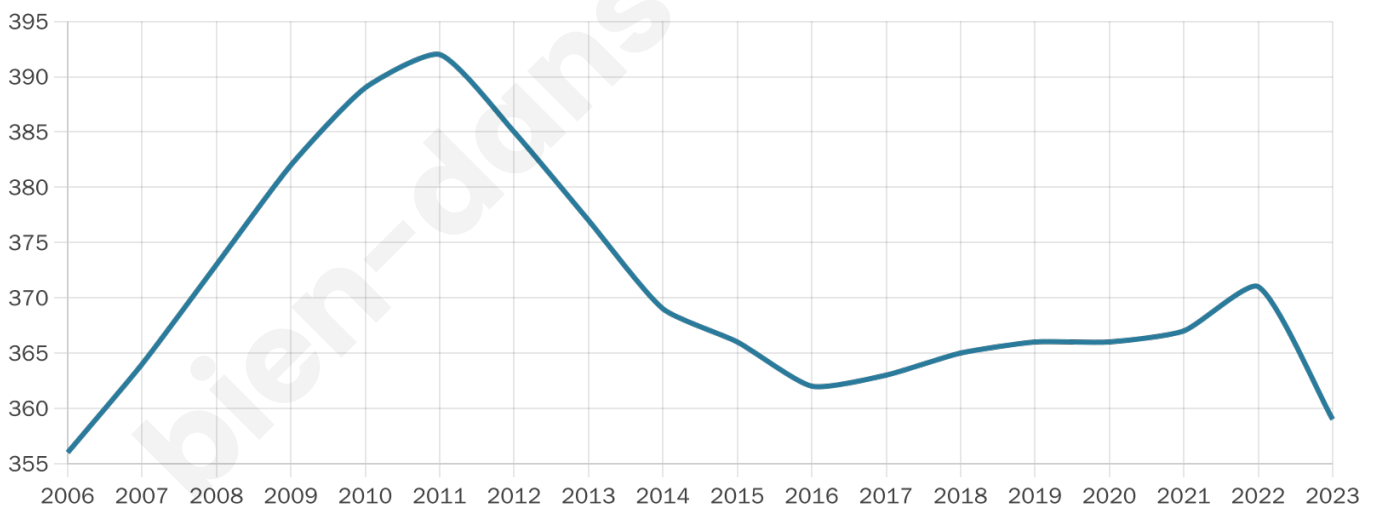

Nombre d'habitants

359

Age moyen

44 ans

Pop active

52.1%

Taux chômage

6.7%

Pop densité

15 h/km²

Revenu moyen

20 770 €/an

Evolution du nombre d'habitants

Sources : Institut national de la statistique et des études économiques (insee) selon Les dernières parutions officielles de 2024 portant sur les années 2020, 2021 et 2022.

Tranche d'âge

Activité professionnelle

Niveau de diplôme

Composition des ménages

Profils électoraux

Premier tour

	Marine LE PEN	33.78 %
	Emmanuel MACRON	19.82 %
	Valérie PÉCRESE	13.06 %
	Jean-Luc MÉLENCHON	9.91 %
	Jean LASSALLE	8.56 %
	Éric ZEMMOUR	4.95 %
	Nicolas DUPONT-AIGNAN	3.15 %
	Yannick JADOT	2.70 %
	Fabien ROUSSEL	1.80 %
	Anne HIDALGO	1.80 %
	Nathalie ARTHAUD	0.45 %
	Philippe POUTOU	0.00 %