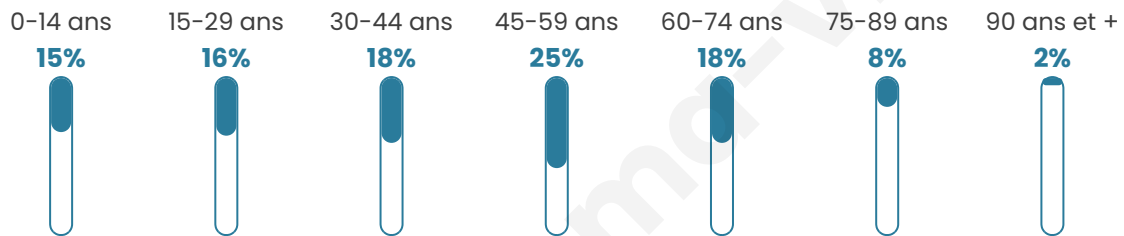

Nombre d'habitants

359

Age moyen

44 ans

Pop active

52.1%

Taux chômage

6.7%

Pop densité

15 h/km²

Revenu moyen

20 770 €/an

Evolution du nombre d'habitants

Sources : Institut national de la statistique et des études économiques (insee) selon Les dernières parutions officielles de 2024 portant sur les années 2020, 2021 et 2022.

Tranche d'âge

Activité professionnelle

Niveau de diplôme

Composition des ménages

Profils électoraux

Premier tour

	Marine LE PEN	33.78 %
	Emmanuel MACRON	19.82 %
	Valérie PÉCRESE	13.06 %
	Jean-Luc MÉLENCHON	9.91 %
	Jean LASSALLE	8.56 %
	Éric ZEMMOUR	4.95 %
	Nicolas DUPONT-AIGNAN	3.15 %
	Yannick JADOT	2.70 %
	Fabien ROUSSEL	1.80 %
	Anne HIDALGO	1.80 %
	Nathalie ARTHAUD	0.45 %
	Philippe POUTOU	0.00 %

286 inscrits

Participation : 79.37%

Votes blancs : 1.76%

Votes nuls : 0.44%

Second tour

	Emmanuel MACRON	37,88 %
	Marine LE PEN	62,12 %

286 inscrits

Participation : 79.37%