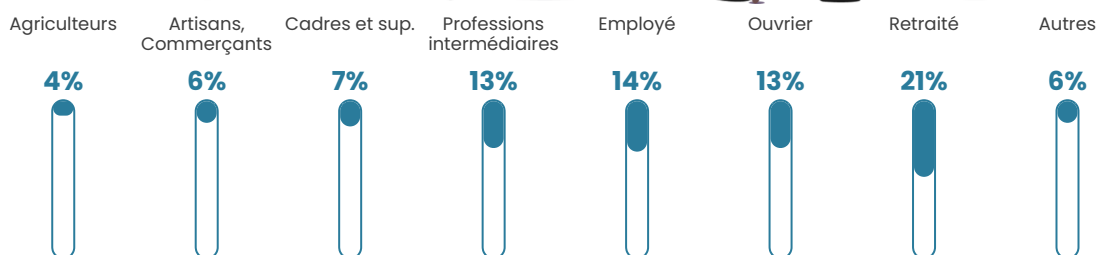

Pop densité

15 h/km²

Revenu moyen

20 770 €/an

Evolution du nombre d'habitants

Sources : Institut national de la statistique et des études économiques (insee) selon Les dernières parutions officielles de 2024 portant sur les années 2020, 2021 et 2022.

Tranche d'âge

Activité professionnelle

Niveau de diplôme

Composition des ménages

Profils électoraux

Premier tour

	Marine LE PEN	33.78 %
	Emmanuel MACRON	19.82 %
	Valérie PÉCRESE	13.06 %
	Jean-Luc MÉLENCHON	9.91 %
	Jean LASSALLE	8.56 %
	Éric ZEMMOUR	4.95 %
	Nicolas DUPONT-AIGNAN	3.15 %
	Yannick JADOT	2.70 %
	Fabien ROUSSEL	1.80 %
	Anne HIDALGO	1.80 %
	Nathalie ARTHAUD	0.45 %
	Philippe POUTOU	0.00 %