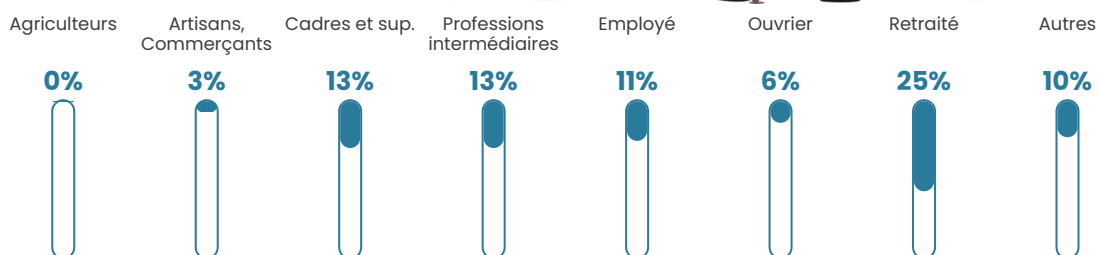

260 h/km²

Revenu moyen

27 890 €/an

Evolution du nombre d'habitants

Sources : Institut national de la statistique et des études économiques (insee) selon Les dernières parutions officielles de 2024 portant sur les années 2020, 2021 et 2022.

Tranche d'âge

Activité professionnelle

Niveau de diplôme

Composition des ménages

Profils électoraux

Premier tour

	Emmanuel MACRON	33.37 %
	Jean-Luc MÉLENCHON	20.19 %
	Marine LE PEN	16.31 %
	Yannick JADOT	6.61 %
	Éric ZEMMOUR	5.85 %
	Valérie PÉCRESE	4.55 %
	Jean LASSALLE	4.52 %
	Anne HIDALGO	2.69 %
	Fabien ROUSSEL	2.63 %
	Nicolas DUPONT- AIGNAN	1.76 %
	Philippe POUTOU	1.18 %
	Nathalie ARTHAUD	0.35 %