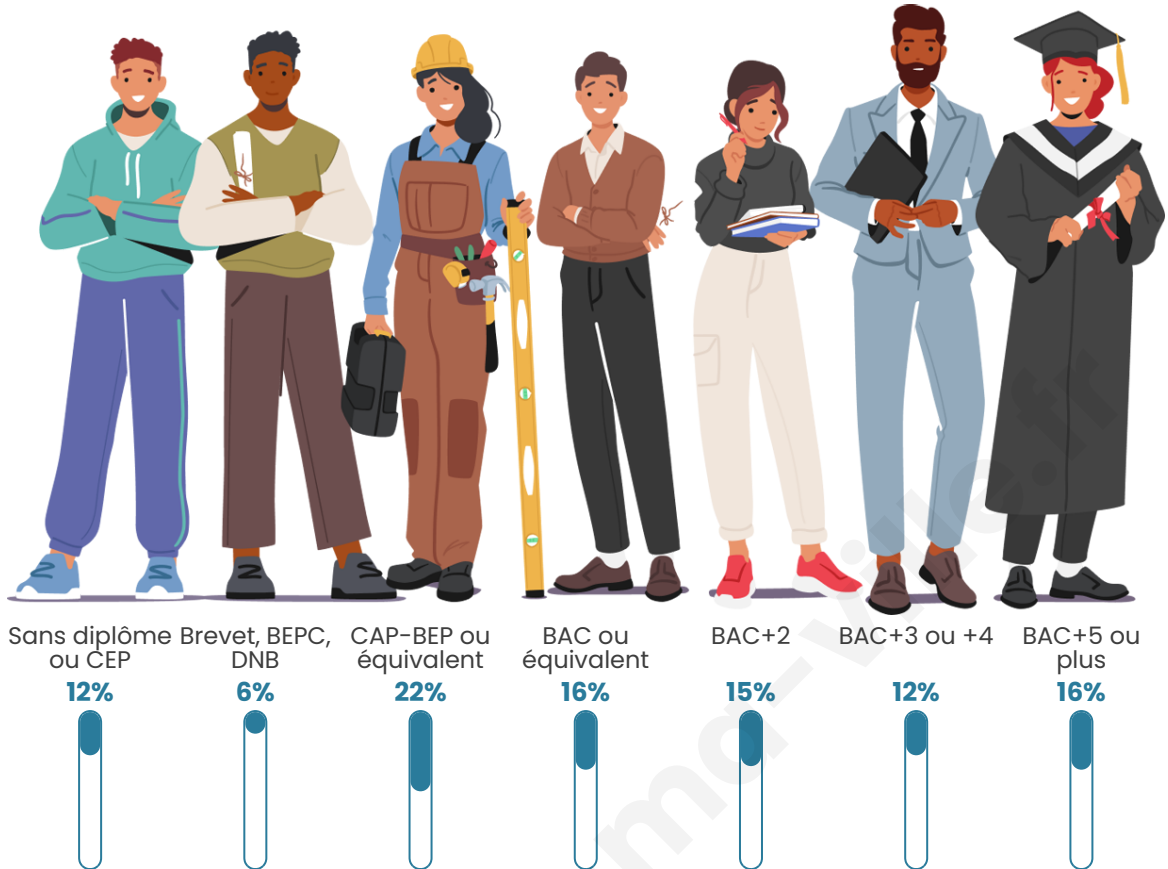

10 670

Age moyen

43 ans

Pop active

46%

Taux chômage

6.4%

Pop densité

Tranche d'âge

Activité professionnelle

Niveau de diplôme

Composition des ménages

Profils électoraux

Premier tour

	Emmanuel MACRON	33.37 %
	Jean-Luc MÉLENCHON	20.19 %
	Marine LE PEN	16.31 %
	Yannick JADOT	6.61 %
	Éric ZEMMOUR	5.85 %
	Valérie PÉCRESE	4.55 %
	Jean LASSALLE	4.52 %
	Anne HIDALGO	2.69 %
	Fabien ROUSSEL	2.63 %
	Nicolas DUPONT- AIGNAN	1.76 %
	Philippe POUTOU	1.18 %
	Nathalie ARTHAUD	0.35 %