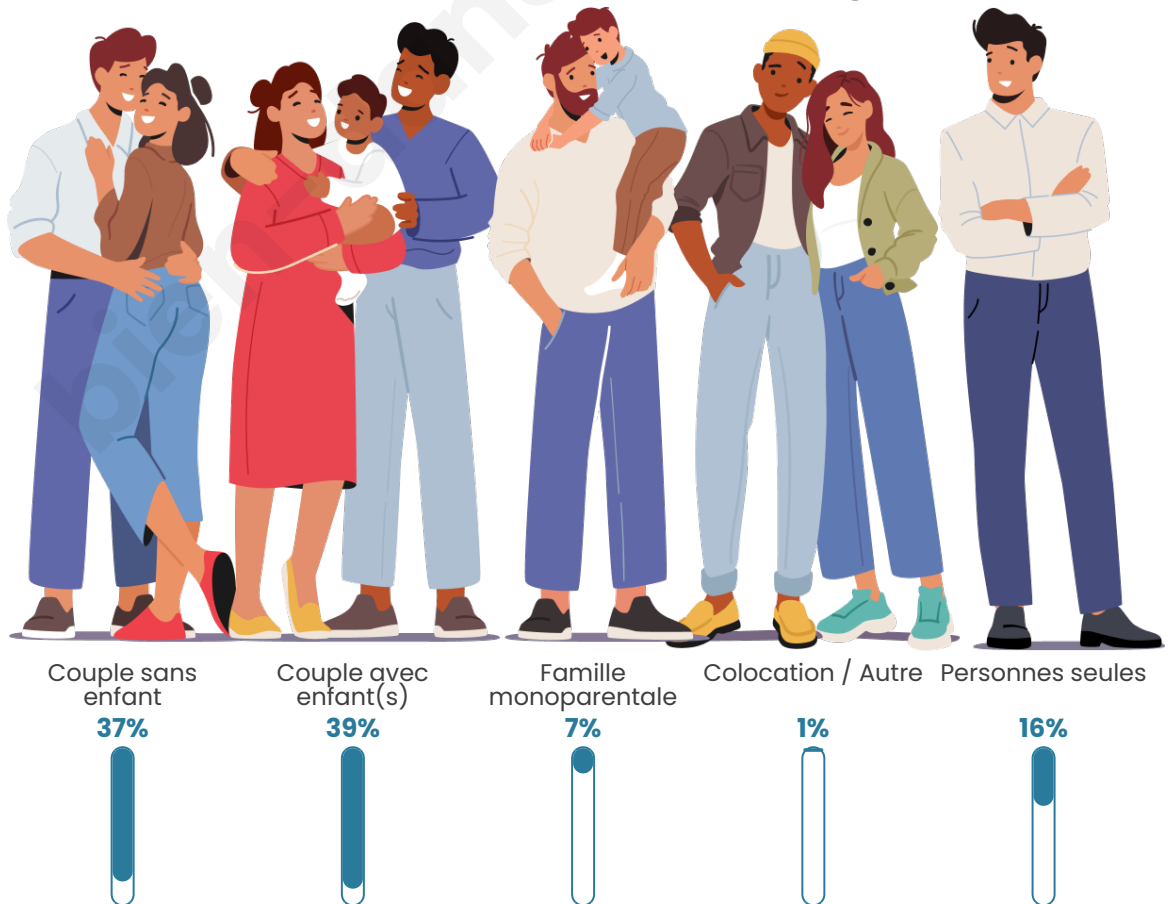

Tranche d'âge

Activité professionnelle

Niveau de diplôme

Composition des ménages

Profils électoraux

Premier tour

	Emmanuel MACRON	33.37 %
	Jean-Luc MÉLENCHON	20.19 %
	Marine LE PEN	16.31 %
	Yannick JADOT	6.61 %
	Éric ZEMMOUR	5.85 %
	Valérie PÉCRESE	4.55 %
	Jean LASSALLE	4.52 %
	Anne HIDALGO	2.69 %
	Fabien ROUSSEL	2.63 %
	Nicolas DUPONT- AIGNAN	1.76 %
	Philippe POUTOU	1.18 %
	Nathalie ARTHAUD	0.35 %