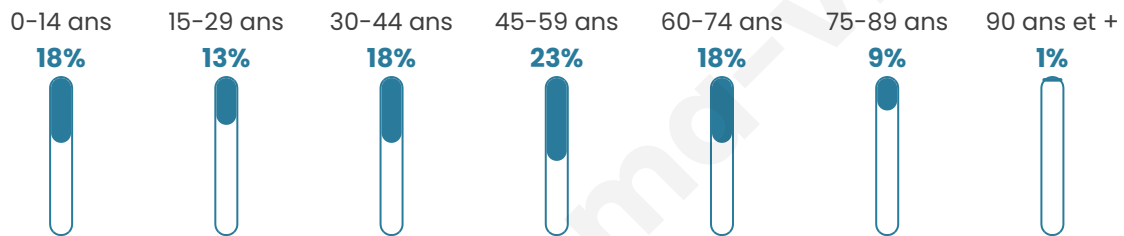

10 670

Age moyen

43 ans

Pop active

46%

Taux chômage

6.4%

Pop densité

260 h/km²

Revenu moyen

27 890 €/an

Evolution du nombre d'habitants

Sources : Institut national de la statistique et des études économiques (insee) selon Les dernières parutions officielles de 2024 portant sur les années 2020, 2021 et 2022.

Tranche d'âge

Activité professionnelle

Niveau de diplôme

Composition des ménages

Profils électoraux

Premier tour

	Emmanuel MACRON	33.37 %
	Jean-Luc MÉLENCHON	20.19 %
	Marine LE PEN	16.31 %
	Yannick JADOT	6.61 %
	Éric ZEMMOUR	5.85 %
	Valérie PÉCRESE	4.55 %
	Jean LASSALLE	4.52 %
	Anne HIDALGO	2.69 %
	Fabien ROUSSEL	2.63 %
	Nicolas DUPONT- AIGNAN	1.76 %
	Philippe POUTOU	1.18 %
	Nathalie ARTHAUD	0.35 %