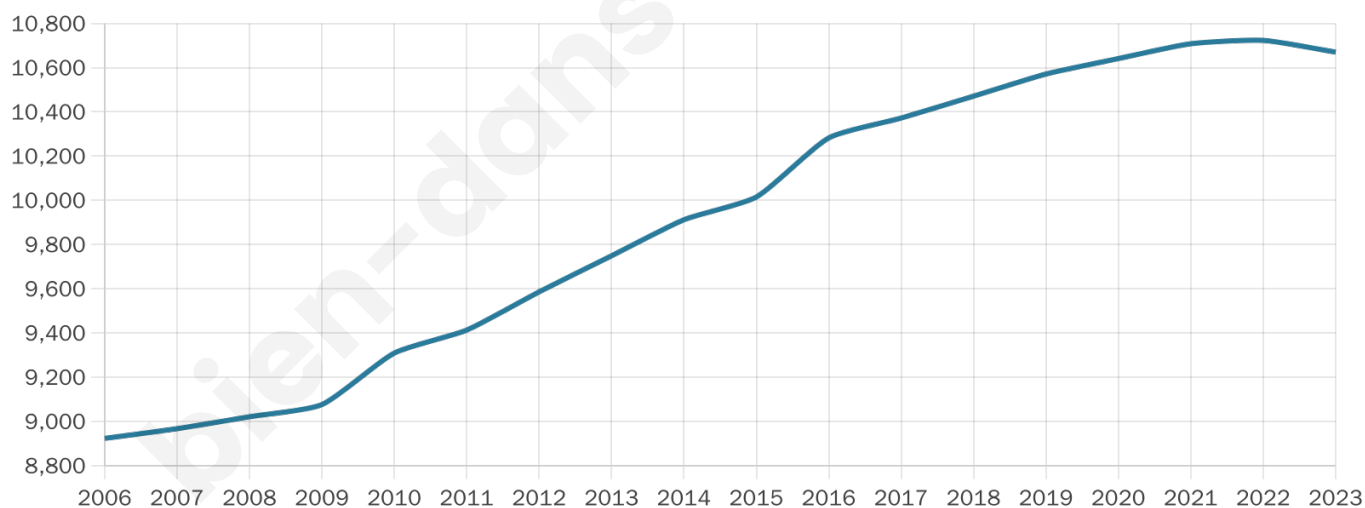

Version web

Ville de Léognan

Présenté par

BIEN dans
ma **VILLE** 

Sommaire

Situation géographique	3
Statistiques sur la population	4
Evolution du nombre d'habitants	4
Tranche d'âge	5
0-14 ans	5
15-29 ans	5
30-44 ans	5
45-59 ans	5
60-74 ans	5
75-89 ans	5
90 ans et +	5
Activité professionnelle	5
Agriculteurs	5
Artisans, Commerçants	5
Cadres et sup.	5
Professions intermédiaires	5
Employé	5
Ouvrier	5
Retraité	5
Autres	5
Niveau de diplôme	6
Sans diplôme ou CEP	6
Brevet, BEPC, DNB	6
CAP-BEP ou équivalent	6
BAC ou équivalent	6
BAC+2	6
BAC+3 ou +4	6
BAC+5 ou plus	6
Composition des ménages	6
Couple sans enfant	6
Couple avec enfant(s)	6
Famille monoparentale	6
Colocation / Autre	6
Personnes seules	6
Profils électoraux	7
Premier tour	7
Sécurité	8
Evolution du nombre d'infractions	8
Pour comparer	9
Services à la population	10
Commerce	10
Éducation	10
Villes autour de Léognan	11
Avis sur la ville de Léognan	12
Moyenne par critère	12
Villes autour de Léognan	12
Répartition des avis par note	12
Répartition des avis par note	12

10 670

Age moyen

43 ans

Pop active

46%

Taux chômage

6.4%

Pop densité

260 h/km²

Revenu moyen

27 890 €/an

Evolution du nombre d'habitants

Sources : Institut national de la statistique et des études économiques (insee) selon Les dernières parutions officielles de 2024 portant sur les années 2020, 2021 et 2022.