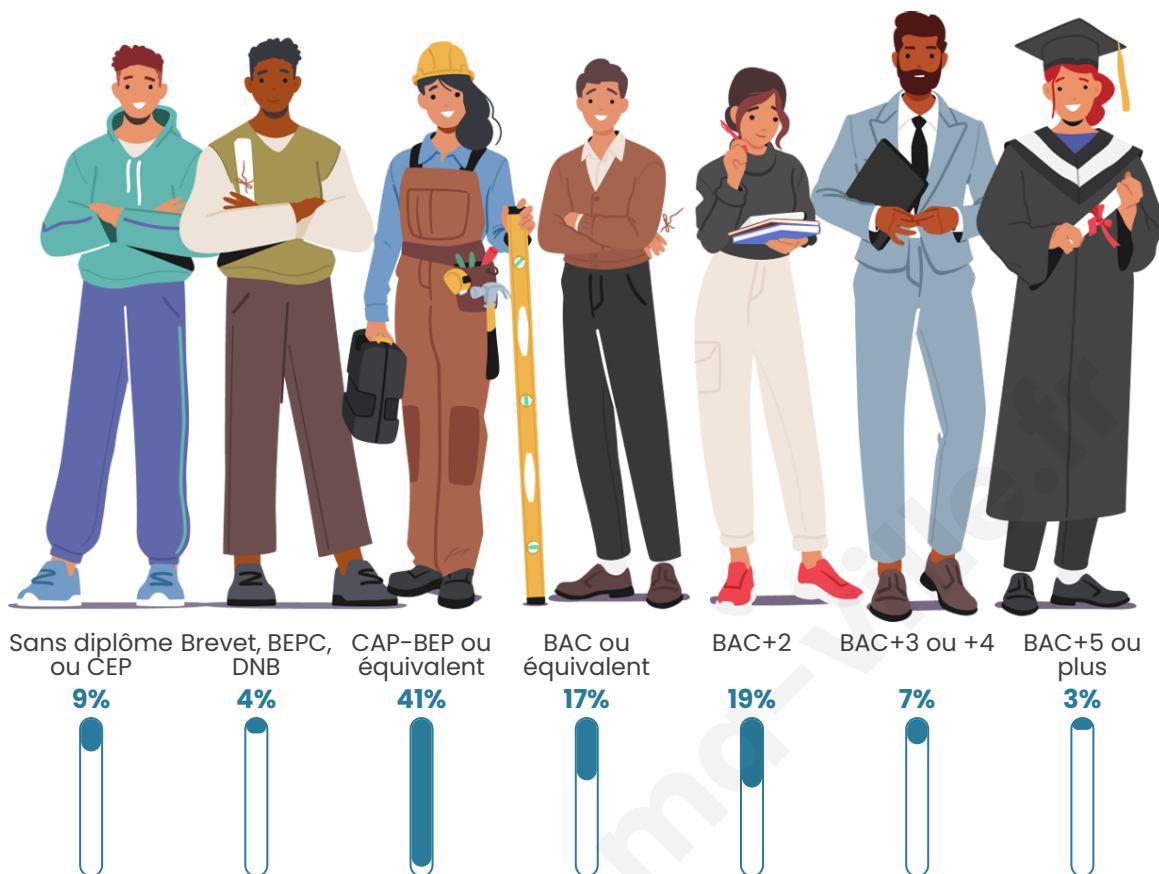

Tranche d'âge

Activité professionnelle

Niveau de diplôme

Composition des ménages

Profils électoraux

Premier tour

	Jean-Luc MÉLENCHON	30.23 %
	Marine LE PEN	26.74 %
	Emmanuel MACRON	12.79 %
	Valérie PÉCRESSÉ	10.47 %
	Jean LASSALLE	6.40 %
	Yannick JADOT	5.23 %
	Éric ZEMMOUR	2.91 %
	Nicolas DUPONT- AIGNAN	1.74 %
	Fabien ROUSSEL	1.16 %
	Philippe POUTOU	1.16 %
	Nathalie ARTHAUD	0.58 %
	Anne HIDALGO	0.58 %