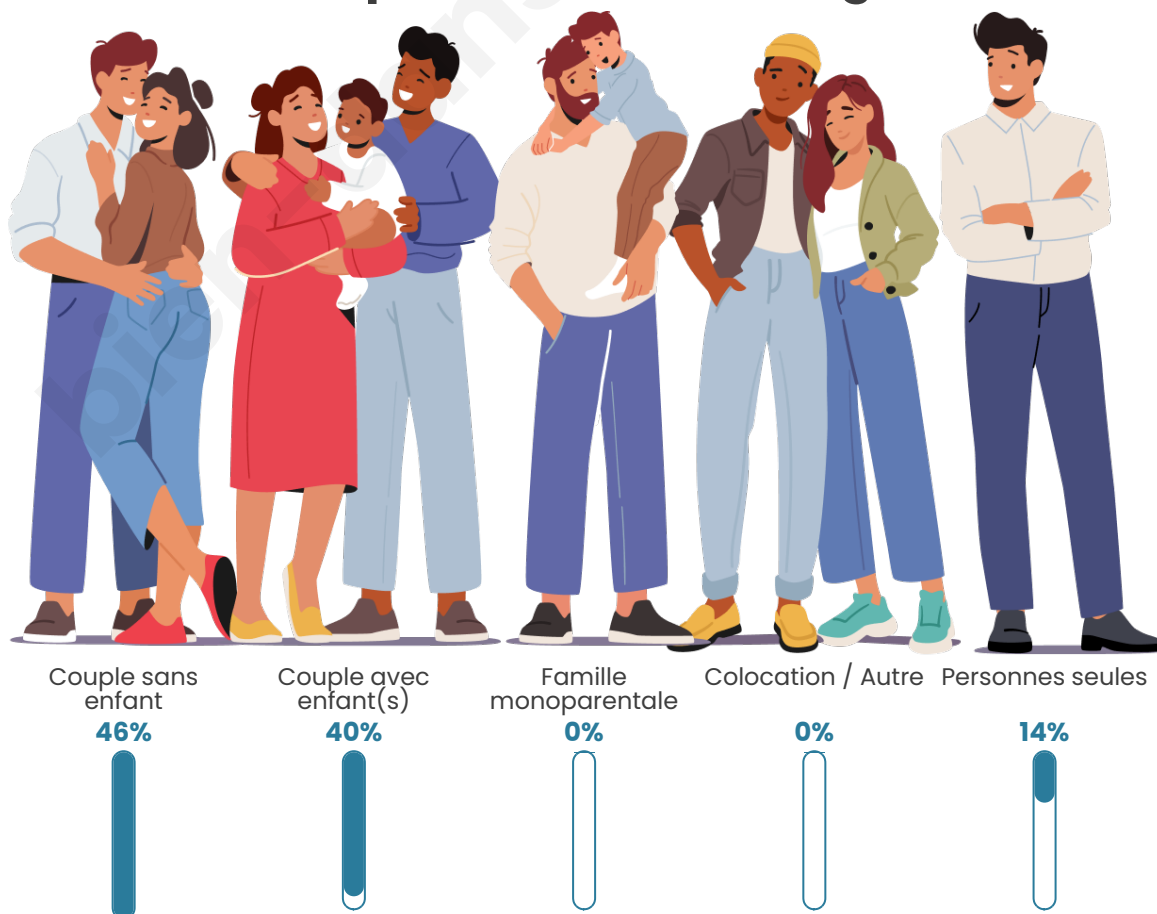

Tranche d'âge

Activité professionnelle

Niveau de diplôme

Composition des ménages

Profils électoraux

Premier tour

	Jean-Luc MÉLENCHON	30.23 %
	Marine LE PEN	26.74 %
	Emmanuel MACRON	12.79 %
	Valérie PÉCRESSÉ	10.47 %
	Jean LASSALLE	6.40 %
	Yannick JADOT	5.23 %
	Éric ZEMMOUR	2.91 %
	Nicolas DUPONT- AIGNAN	1.74 %
	Fabien ROUSSEL	1.16 %
	Philippe POUTOU	1.16 %
	Nathalie ARTHAUD	0.58 %
	Anne HIDALGO	0.58 %