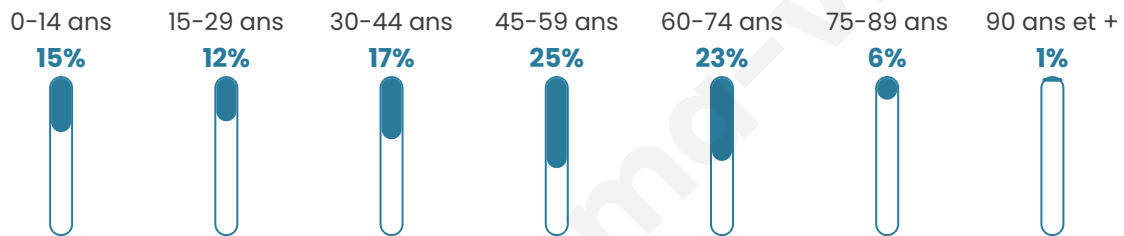

242

Age moyen

44 ans

Pop active

47.5%

Taux chômage

5.3%

Pop densité

35 h/km²

Revenu moyen

24 110 €/an

Evolution du nombre d'habitants

Sources : Institut national de la statistique et des études économiques (insee) selon Les dernières parutions officielles de 2024 portant sur les années 2020, 2021 et 2022.

Tranche d'âge

Activité professionnelle

Niveau de diplôme

Composition des ménages

Profils électoraux

Premier tour

	Jean-Luc MÉLENCHON	30.23 %
	Marine LE PEN	26.74 %
	Emmanuel MACRON	12.79 %
	Valérie PÉCRESSÉ	10.47 %
	Jean LASSALLE	6.40 %
	Yannick JADOT	5.23 %
	Éric ZEMMOUR	2.91 %
	Nicolas DUPONT- AIGNAN	1.74 %
	Fabien ROUSSEL	1.16 %
	Philippe POUTOU	1.16 %
	Nathalie ARTHAUD	0.58 %
	Anne HIDALGO	0.58 %

216 inscrits

Participation : 82.87%
Votes blancs : 3.35%
Votes nuls : 0.56%

Second tour

	Emmanuel MACRON	51,88 %
	Marine LE PEN	48,13 %

216 inscrits

Participation : 82.41%
Votes blancs : 8.43%
Votes nuls : 1.69%