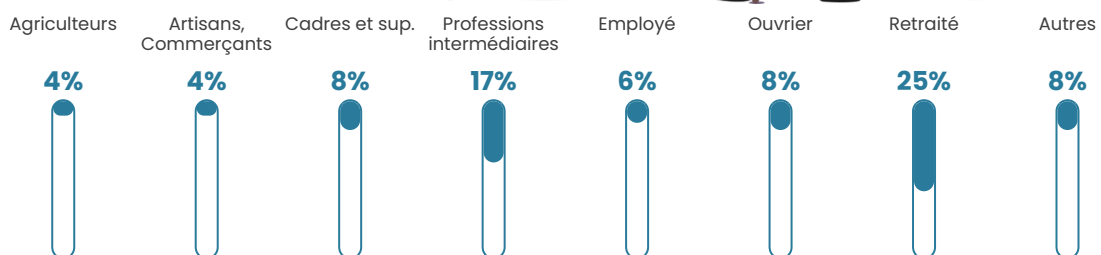

35 h/km²

Revenu moyen

24 110 €/an

Evolution du nombre d'habitants

Sources : Institut national de la statistique et des études économiques (insee) selon Les dernières parutions officielles de 2024 portant sur les années 2020, 2021 et 2022.

Tranche d'âge

Activité professionnelle

Niveau de diplôme

Composition des ménages

Profils électoraux

Premier tour

	Jean-Luc MÉLENCHON	30.23 %
	Marine LE PEN	26.74 %
	Emmanuel MACRON	12.79 %
	Valérie PÉCRESSÉ	10.47 %
	Jean LASSALLE	6.40 %
	Yannick JADOT	5.23 %
	Éric ZEMMOUR	2.91 %
	Nicolas DUPONT- AIGNAN	1.74 %
	Fabien ROUSSEL	1.16 %
	Philippe POUTOU	1.16 %
	Nathalie ARTHAUD	0.58 %
	Anne HIDALGO	0.58 %