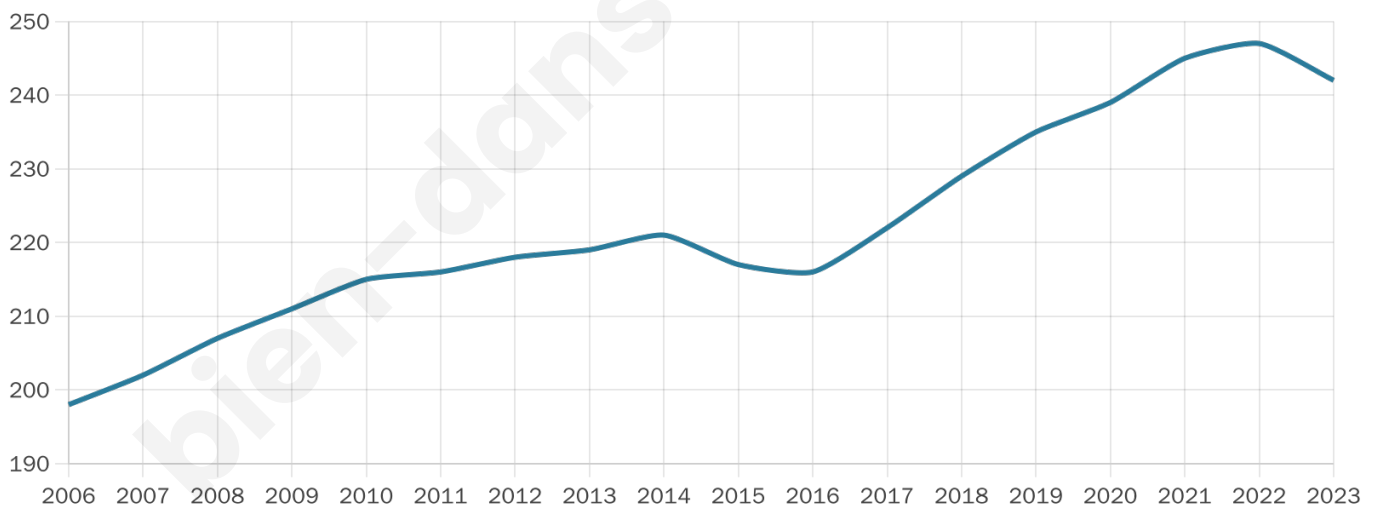

Version web

Ville de Lentiol

Présenté par

BIEN dans
ma **VILLE** 

Sommaire

Situation géographique	3
Statistiques sur la population	4
Evolution du nombre d'habitants	4
Tranche d'âge	5
0-14 ans	5
15-29 ans	5
30-44 ans	5
45-59 ans	5
60-74 ans	5
75-89 ans	5
90 ans et +	5
Activité professionnelle	5
Agriculteurs	5
Artisans, Commerçants	5
Cadres et sup.	5
Professions intermédiaires	5
Employé	5
Ouvrier	5
Retraité	5
Autres	5
Niveau de diplôme	6
Sans diplôme ou CEP	6
Brevet, BEPC, DNB	6
CAP-BEP ou équivalent	6
BAC ou équivalent	6
BAC+2	6
BAC+3 ou +4	6
BAC+5 ou plus	6
Composition des ménages	6
Couple sans enfant	6
Couple avec enfant(s)	6
Famille monoparentale	6
Colocation / Autre	6
Personnes seules	6
Profils électoraux	7
Premier tour	7
Sécurité	8
Evolution du nombre d'infractions	8
Pour comparer	9
Services à la population	10
Commerce	10
Éducation	10
Villes autour de Lentiol	11

242

Age moyen

44 ans

Pop active

47.5%

Taux chômage

5.3%

Pop densité

35 h/km²

Revenu moyen

24 110 €/an

Evolution du nombre d'habitants

Sources : Institut national de la statistique et des études économiques (insee) selon Les dernières parutions officielles de 2024 portant sur les années 2020, 2021 et 2022.