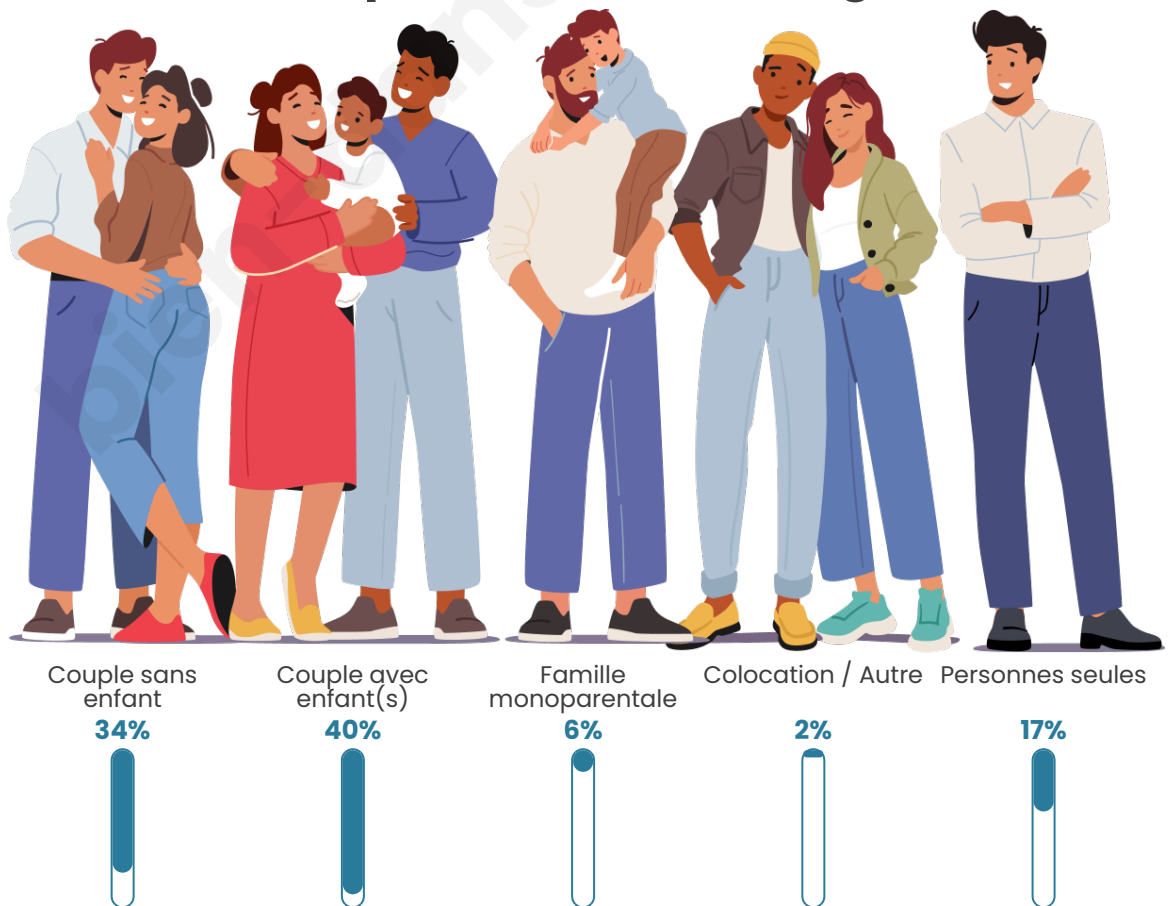

Nombre d'habitants

6 623

Age moyen

40 ans

Pop active

49%

Taux chômage

5.9%

Tranche d'âge

Activité professionnelle

Niveau de diplôme

Composition des ménages

Profils électoraux

Premier tour

	Emmanuel MACRON	35.54 %
	Marine LE PEN	19.25 %
	Jean-Luc MÉLENCHON	15.81 %
	Éric ZEMMOUR	7.74 %
	Yannick JADOT	6.87 %
	Valérie PÉCRESE	6.54 %
	Jean LASSALLE	2.40 %
	Nicolas DUPONT- AIGNAN	1.99 %
	Fabien ROUSSEL	1.68 %
	Anne HIDALGO	1.37 %
	Philippe POUTOU	0.46 %
	Nathalie ARTHAUD	0.36 %