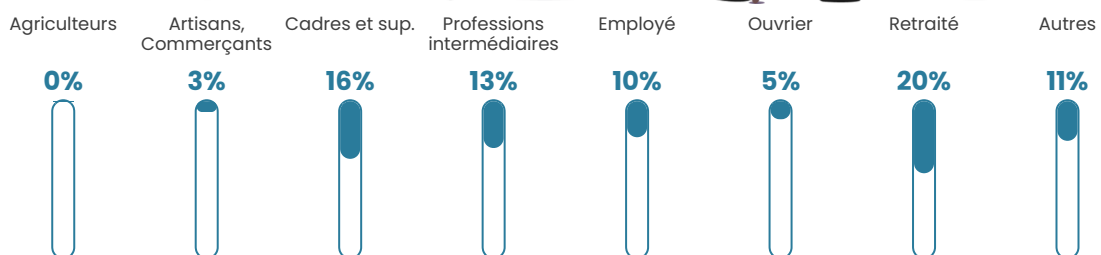

Pop densité

368 h/km²

Revenu moyen

29 630 €/an

Evolution du nombre d'habitants

Sources : Institut national de la statistique et des études économiques (insee) selon Les dernières parutions officielles de 2024 portant sur les années 2020, 2021 et 2022.

Tranche d'âge

Activité professionnelle

Niveau de diplôme

Composition des ménages

Profils électoraux

Premier tour

	Emmanuel MACRON	35.54 %
	Marine LE PEN	19.25 %
	Jean-Luc MÉLENCHON	15.81 %
	Éric ZEMMOUR	7.74 %
	Yannick JADOT	6.87 %
	Valérie PÉCRESE	6.54 %
	Jean LASSALLE	2.40 %
	Nicolas DUPONT- AIGNAN	1.99 %
	Fabien ROUSSEL	1.68 %
	Anne HIDALGO	1.37 %
	Philippe POUTOU	0.46 %
	Nathalie ARTHAUD	0.36 %