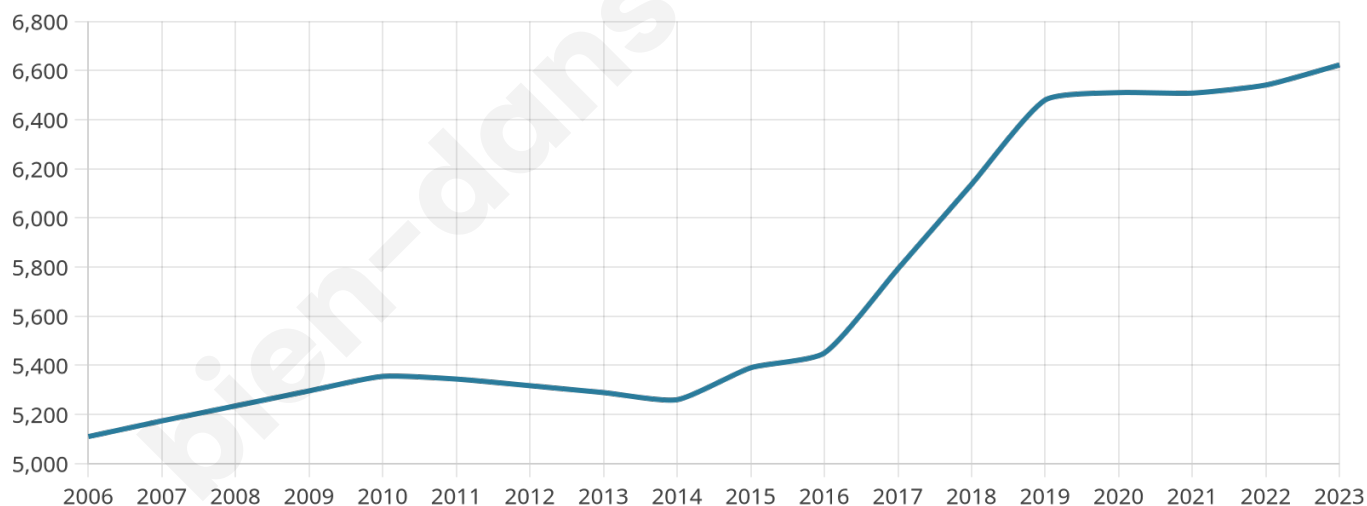

Nombre d'habitants

6 623

Age moyen

40 ans

Pop active

49%

Taux chômage

5.9%

Pop densité

368 h/km²

Revenu moyen

29 630 €/an

Evolution du nombre d'habitants

Sources : Institut national de la statistique et des études économiques (insee) selon Les dernières parutions officielles de 2024 portant sur les années 2020, 2021 et 2022.

Tranche d'âge

Activité professionnelle

Niveau de diplôme

Composition des ménages

Profils électoraux

Premier tour

	Emmanuel MACRON	35.54 %
	Marine LE PEN	19.25 %
	Jean-Luc MÉLENCHON	15.81 %
	Éric ZEMMOUR	7.74 %
	Yannick JADOT	6.87 %
	Valérie PÉCRESE	6.54 %
	Jean LASSALLE	2.40 %
	Nicolas DUPONT- AIGNAN	1.99 %
	Fabien ROUSSEL	1.68 %
	Anne HIDALGO	1.37 %
	Philippe POUTOU	0.46 %
	Nathalie ARTHAUD	0.36 %