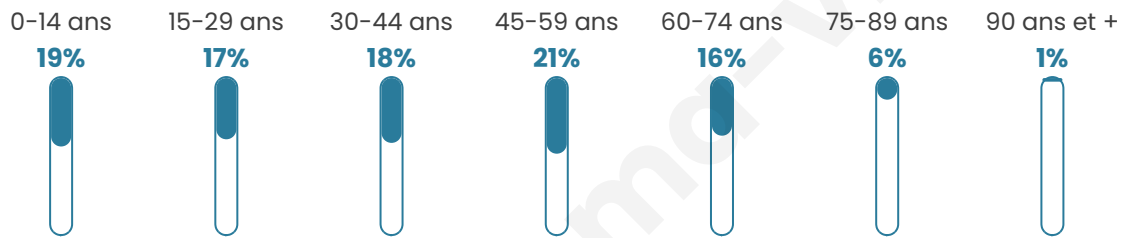

Nombre d'habitants

6 623

Age moyen

40 ans

Pop active

49%

Taux chômage

5.9%

Pop densité

368 h/km²

Revenu moyen

29 630 €/an

Evolution du nombre d'habitants

Sources : Institut national de la statistique et des études économiques (insee) selon Les dernières parutions officielles de 2024 portant sur les années 2020, 2021 et 2022.

Tranche d'âge

Activité professionnelle

Niveau de diplôme

Composition des ménages

Profils électoraux

Premier tour

	Emmanuel MACRON	35.54 %
	Marine LE PEN	19.25 %
	Jean-Luc MÉLENCHON	15.81 %
	Éric ZEMMOUR	7.74 %
	Yannick JADOT	6.87 %
	Valérie PÉCRESE	6.54 %
	Jean LASSALLE	2.40 %
	Nicolas DUPONT- AIGNAN	1.99 %
	Fabien ROUSSEL	1.68 %
	Anne HIDALGO	1.37 %
	Philippe POUTOU	0.46 %
	Nathalie ARTHAUD	0.36 %