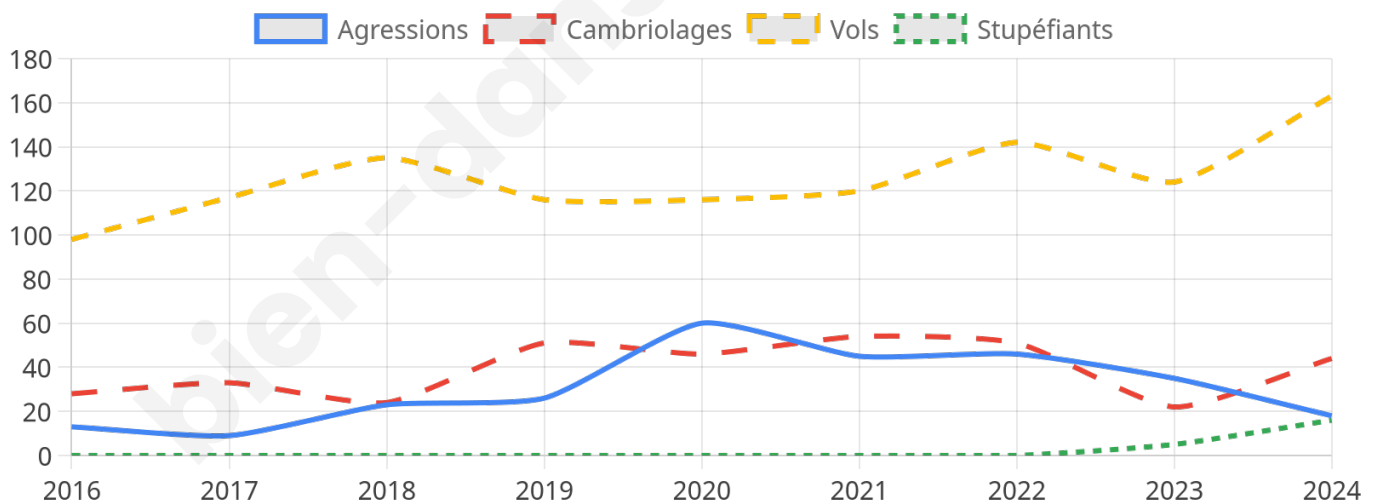

5 091 inscrits

Participation : 83.19%

Votes blancs : 1.39%

Votes nuls : 0.33%

Second tour

	Emmanuel MACRON	67,08 %
	Marine LE PEN	32,92 %

5 090 inscrits

Participation : 79.04%

Votes blancs : 5.49%

Votes nuls : 1.32%

Sécurité

Agressions physiques / sexuelles

18

Cambriolages

44

Vols / dégradations

163

Stupéfiants

16

Evolution du nombre d'infractions

Pour comparer

(en proportion du nombre d'habitants)

Sources : Bases statistiques communale, départementale et régionale de la délinquance enregistrée par la police et la gendarmerie nationales selon les dernières parutions officielles de 2025 portant sur l'année 2024 ([data.gouv](https://data.gouv.fr)).