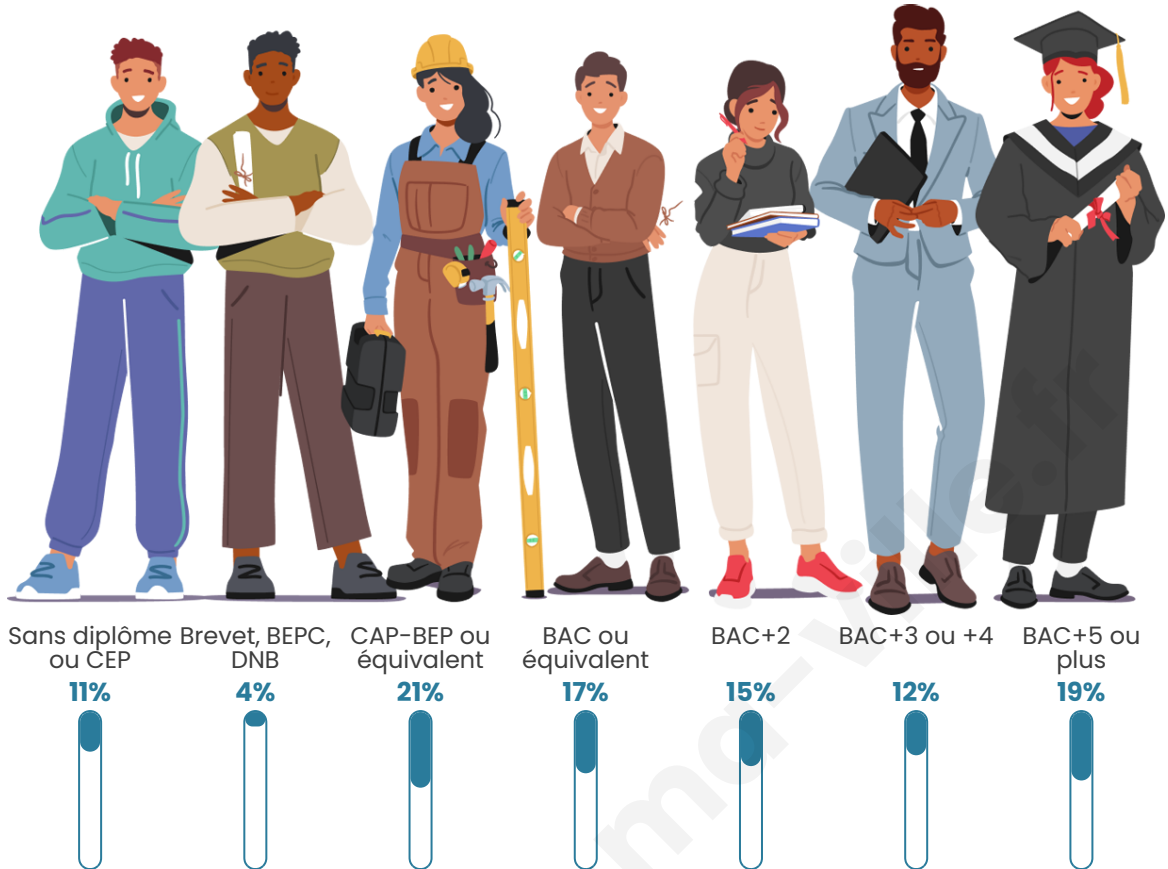

Nombre d'habitants

6 623

Age moyen

40 ans

Pop active

49%

Taux chômage

5.9%

Pop densité

368 h/km²

Revenu moyen

29 630 €/an

Evolution du nombre d'habitants

Sources : Institut national de la statistique et des études économiques (insee) selon Les dernières parutions officielles de 2024 portant sur les années 2020, 2021 et 2022.

Tranche d'âge

Activité professionnelle

Niveau de diplôme

Composition des ménages

Profils électoraux

Premier tour

	Emmanuel MACRON	35.54 %
	Marine LE PEN	19.25 %
	Jean-Luc MÉLENCHON	15.81 %
	Éric ZEMMOUR	7.74 %
	Yannick JADOT	6.87 %
	Valérie PÉCRESE	6.54 %
	Jean LASSALLE	2.40 %
	Nicolas DUPONT- AIGNAN	1.99 %
	Fabien ROUSSEL	1.68 %
	Anne HIDALGO	1.37 %
	Philippe POUTOU	0.46 %
	Nathalie ARTHAUD	0.36 %