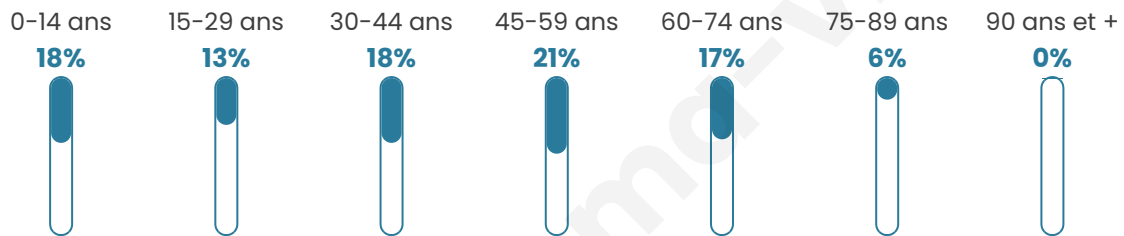

# Statistiques sur la population

Nombre d'habitants

**1 512**

Age moyen

**41 ans**

Pop active

**46.4%**

Taux chômage

**6.1%**

Pop densité

**49 h/km<sup>2</sup>**

Revenu moyen

**24 780 €/an**

## Evolution du nombre d'habitants

Sources : Institut national de la statistique et des études économiques (insee) selon Les dernières parutions officielles de 2024 portant sur les années 2020, 2021 et 2022.

## Tranche d'âge