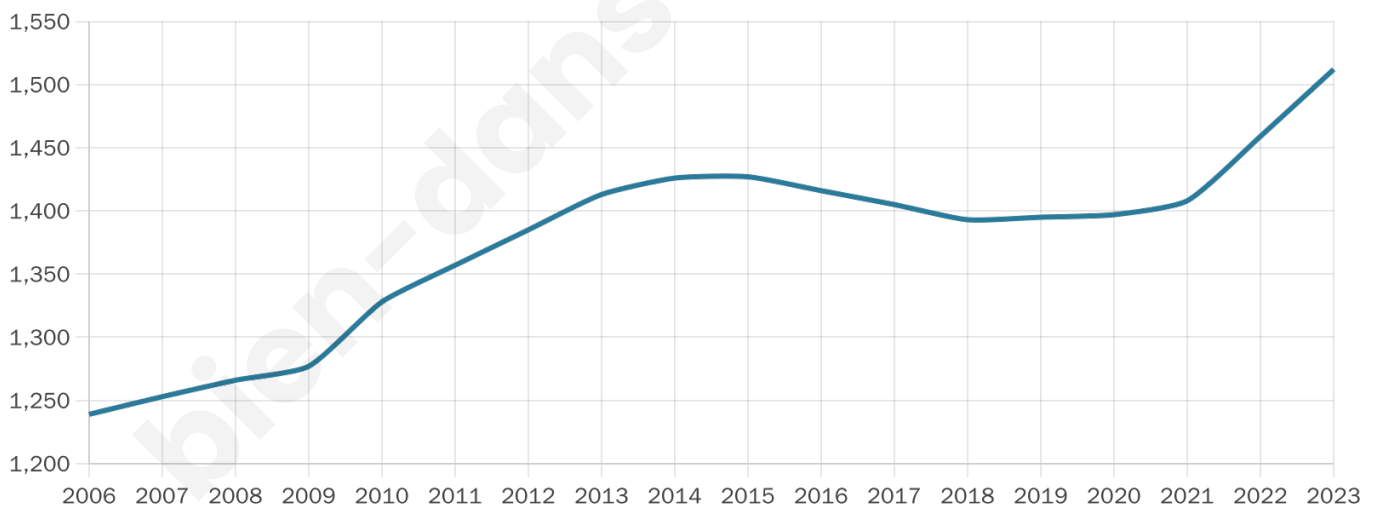

# Statistiques sur la population

Nombre d'habitants

**1 512**

Age moyen

**41 ans**

Pop active

**46.4%**

Taux chômage

**6.1%**

Pop densité

**49 h/km<sup>2</sup>**

Revenu moyen

**24 780 €/an**

## Evolution du nombre d'habitants

Sources : Institut national de la statistique et des études économiques (insee) selon Les dernières parutions officielles de 2024 portant sur les années 2020, 2021 et 2022.