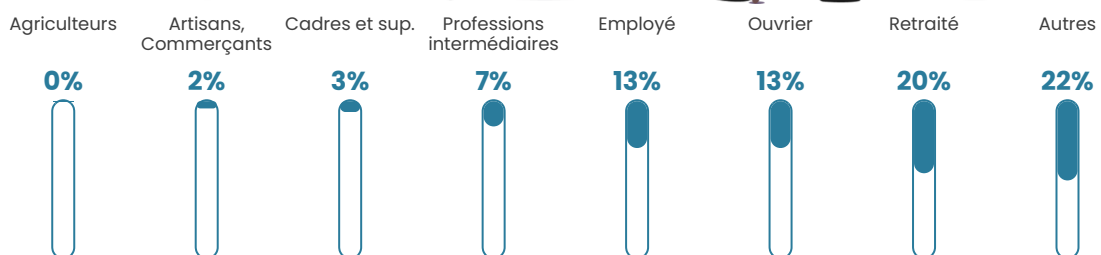

2 993 h/km²

Revenu moyen

17 250 €/an

Evolution du nombre d'habitants

Sources : Institut national de la statistique et des études économiques (insee) selon Les dernières parutions officielles de 2024 portant sur les années 2020, 2021 et 2022.

Tranche d'âge

Activité professionnelle

Niveau de diplôme

Composition des ménages

Profils électoraux

Premier tour

	Marine LE PEN	39.70 %
	Jean-Luc MÉLENCHON	22.64 %
	Emmanuel MACRON	20.81 %
	Éric ZEMMOUR	4.39 %
	Fabien ROUSSEL	3.17 %
	Yannick JADOT	2.12 %
	Valérie PÉCRESSE	1.75 %
	Anne HIDALGO	1.63 %
	Jean LASSALLE	1.44 %
	Nicolas DUPONT-AIGNAN	1.11 %
	Philippe POUTOU	0.64 %
	Nathalie ARTHAUD	0.61 %