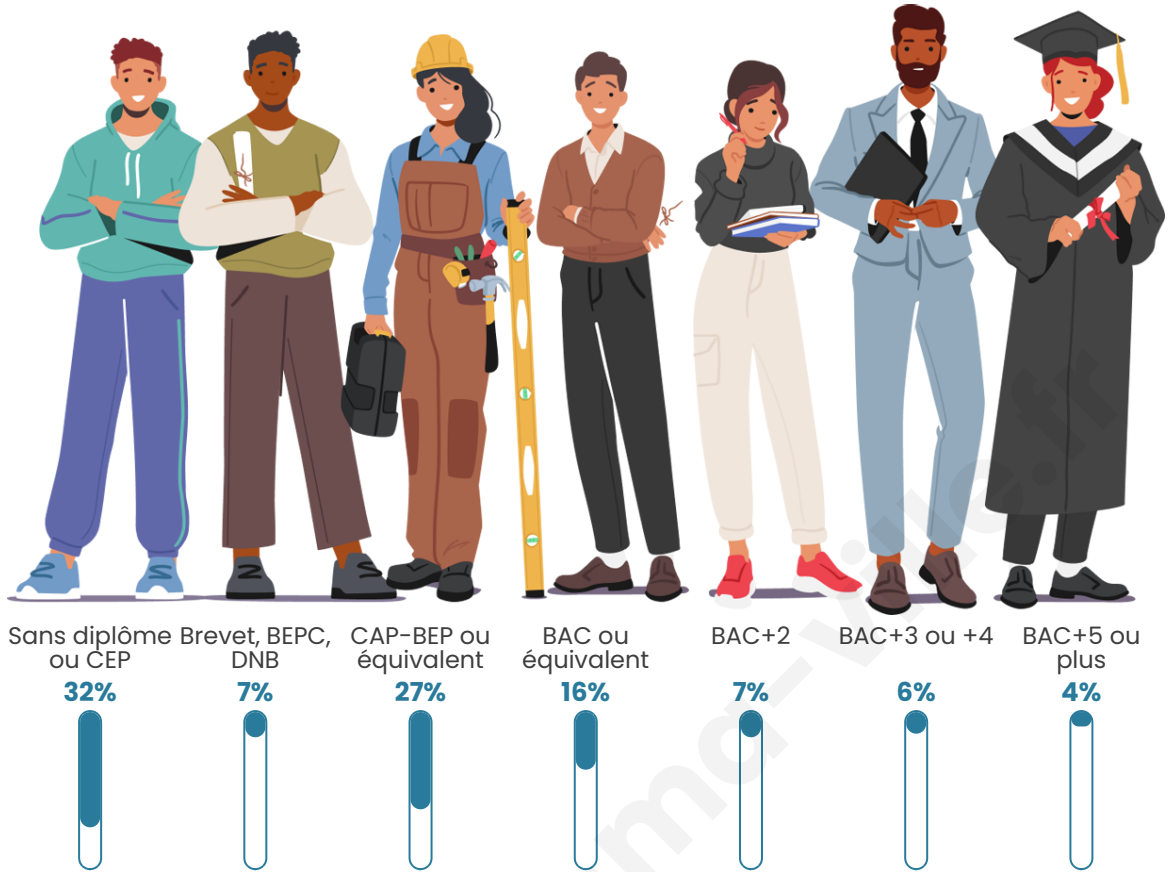

Tranche d'âge

Activité professionnelle

Niveau de diplôme

Composition des ménages

Profils électoraux

Premier tour

	Marine LE PEN	39.70 %
	Jean-Luc MÉLENCHON	22.64 %
	Emmanuel MACRON	20.81 %
	Éric ZEMMOUR	4.39 %
	Fabien ROUSSEL	3.17 %
	Yannick JADOT	2.12 %
	Valérie PÉCRESSE	1.75 %
	Anne HIDALGO	1.63 %
	Jean LASSALLE	1.44 %
	Nicolas DUPONT-AIGNAN	1.11 %
	Philippe POUTOU	0.64 %
	Nathalie ARTHAUD	0.61 %