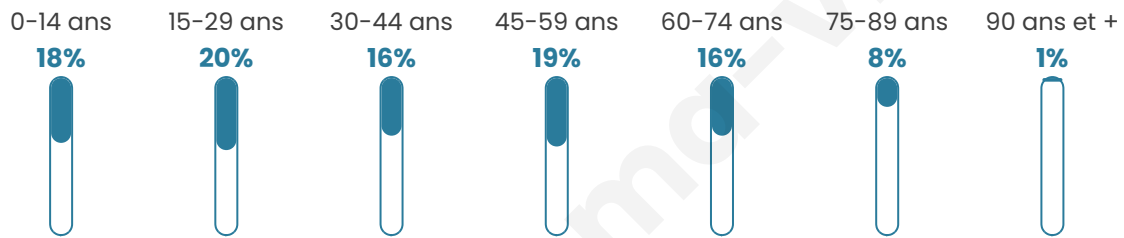

32 920

Age moyen

40 ans

Pop active

40.5%

Taux chômage

16.7%

Pop densité

2 993 h/km²

Revenu moyen

17 250 €/an

Evolution du nombre d'habitants

Sources : Institut national de la statistique et des études économiques (insee) selon Les dernières parutions officielles de 2024 portant sur les années 2020, 2021 et 2022.

Tranche d'âge

Activité professionnelle

Niveau de diplôme

Composition des ménages

Profils électoraux

Premier tour

	Marine LE PEN	39.70 %
	Jean-Luc MÉLENCHON	22.64 %
	Emmanuel MACRON	20.81 %
	Éric ZEMMOUR	4.39 %
	Fabien ROUSSEL	3.17 %
	Yannick JADOT	2.12 %
	Valérie PÉCRESSE	1.75 %
	Anne HIDALGO	1.63 %
	Jean LASSALLE	1.44 %
	Nicolas DUPONT-AIGNAN	1.11 %
	Philippe POUTOU	0.64 %
	Nathalie ARTHAUD	0.61 %

22 398 inscrits

Participation : 62.69%

Votes blancs : 1.00%

Votes nuls : 0.53%

Second tour

	Emmanuel MACRON	42,01 %
	Marine LE PEN	57,99 %

22 398 inscrits

Participation : 62.75%