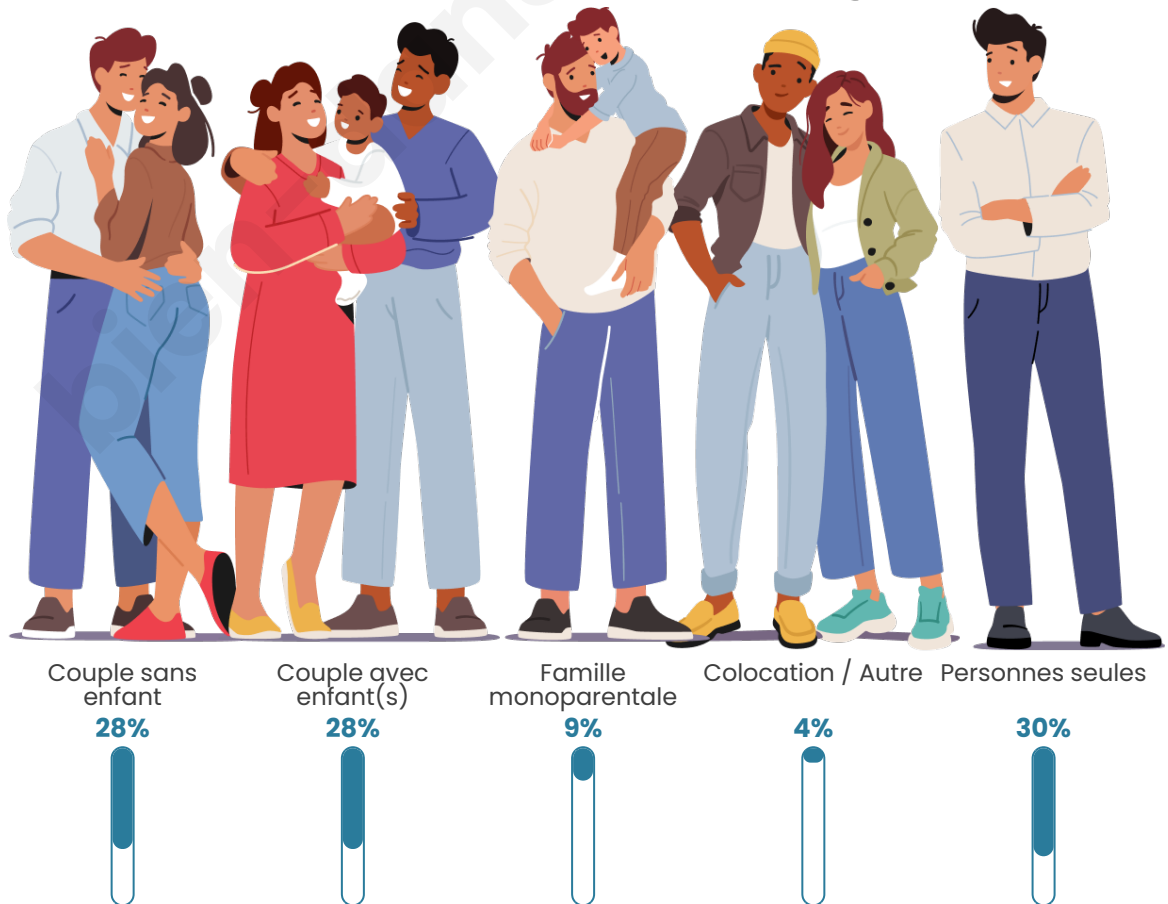

Tranche d'âge

Activité professionnelle

Niveau de diplôme

Composition des ménages

Profils électoraux

Premier tour

	Marine LE PEN	39.70 %
	Jean-Luc MÉLENCHON	22.64 %
	Emmanuel MACRON	20.81 %
	Éric ZEMMOUR	4.39 %
	Fabien ROUSSEL	3.17 %
	Yannick JADOT	2.12 %
	Valérie PÉCRESSE	1.75 %
	Anne HIDALGO	1.63 %
	Jean LASSALLE	1.44 %
	Nicolas DUPONT-AIGNAN	1.11 %
	Philippe POUTOU	0.64 %
	Nathalie ARTHAUD	0.61 %