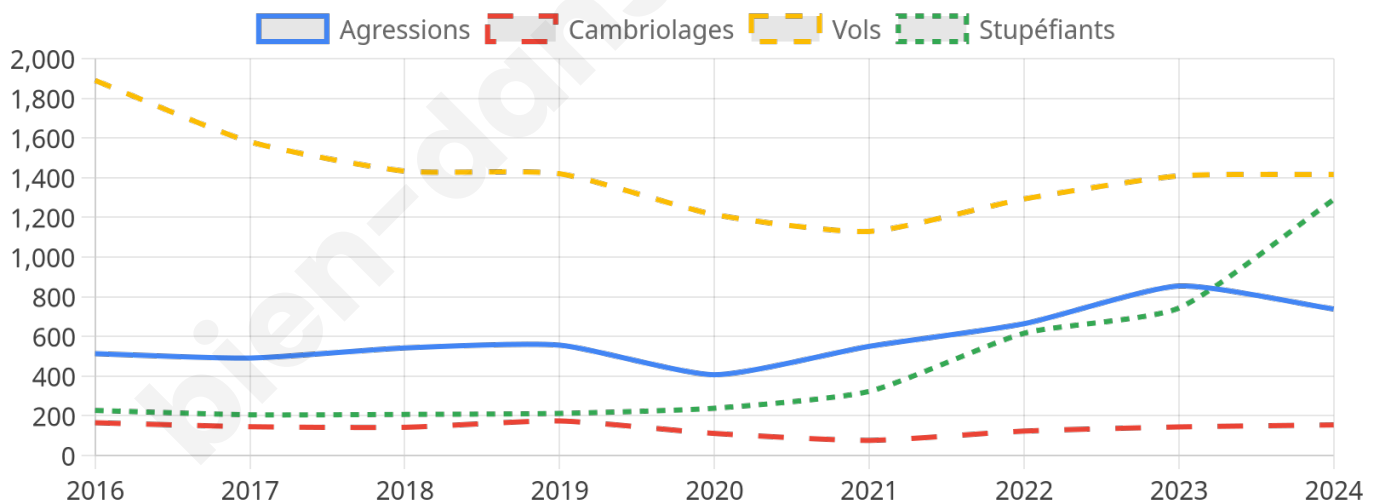

22 398 inscrits

Participation : 62.69%

Votes blancs : 1.00%

Votes nuls : 0.53%

Second tour

	Emmanuel MACRON	42,01 %
	Marine LE PEN	57,99 %

22 398 inscrits

Participation : 62.75%

Votes blancs : 4.23%

Votes nuls : 2.13%

Sécurité

Agressions physiques / sexuelles

738

Cambriolages

154

Vols / dégradations

1 416

Stupéfiants

1 290

Evolution du nombre d'infractions

Pour comparer

(en proportion du nombre d'habitants)

Sources : Bases statistiques communale, départementale et régionale de la délinquance enregistrée par la police et la gendarmerie nationales selon les dernières parutions officielles de 2025 portant sur l'année 2024 ([data.gouv](https://data.gouv.fr)).