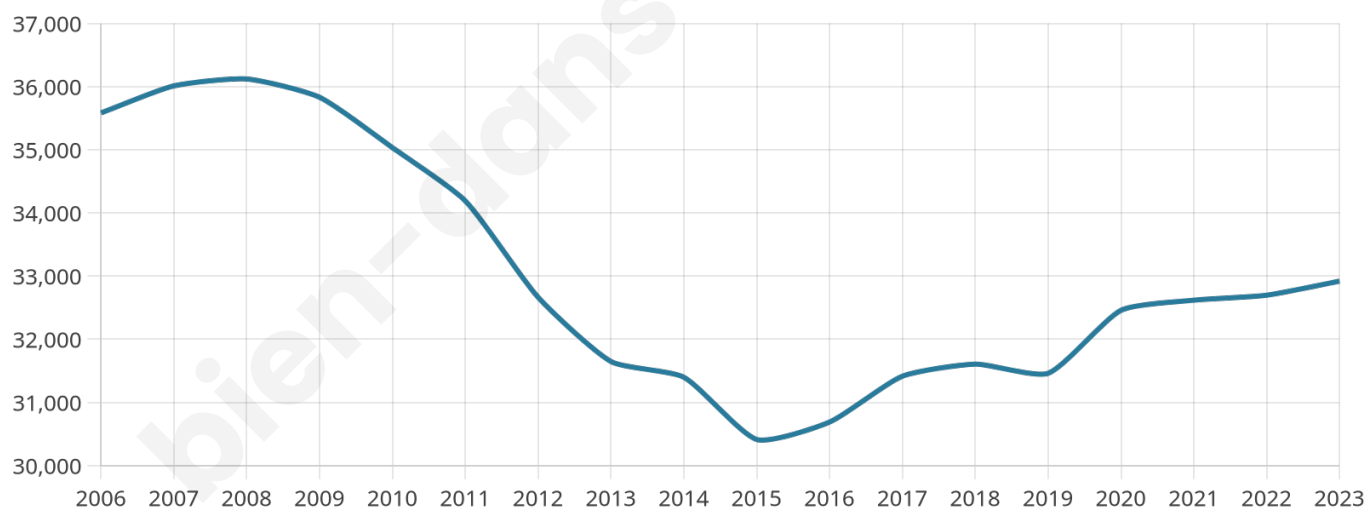

Version web

Ville de Lens

Présenté par

BIEN dans
ma **VILLE** 

Sommaire

Situation géographique	3
Statistiques sur la population	4
Evolution du nombre d'habitants	4
Tranche d'âge	5
0-14 ans	5
15-29 ans	5
30-44 ans	5
45-59 ans	5
60-74 ans	5
75-89 ans	5
90 ans et +	5
Activité professionnelle	5
Agriculteurs	5
Artisans, Commerçants	5
Cadres et sup.	5
Professions intermédiaires	5
Employé	5
Ouvrier	5
Retraité	5
Autres	5
Niveau de diplôme	6
Sans diplôme ou CEP	6
Brevet, BEPC, DNB	6
CAP-BEP ou équivalent	6
BAC ou équivalent	6
BAC+2	6
BAC+3 ou +4	6
BAC+5 ou plus	6
Composition des ménages	6
Couple sans enfant	6
Couple avec enfant(s)	6
Famille monoparentale	6
Colocation / Autre	6
Personnes seules	6
Profil électoraux	7
Premier tour	7
Sécurité	8
Evolution du nombre d'infractions	8
Pour comparer	9
Services à la population	10
Commerce	10
Éducation	10
Villes autour de Lens	11
Avis sur la ville de Lens	12
Moyenne par critère	12
Villes autour de Lens	12
Répartition des avis par note	12
Répartition des avis par note	12

32 920

Age moyen

40 ans

Pop active

40.5%

Taux chômage

16.7%

Pop densité

2 993 h/km²

Revenu moyen

17 250 €/an

Evolution du nombre d'habitants

Sources : Institut national de la statistique et des études économiques (insee) selon Les dernières parutions officielles de 2024 portant sur les années 2020, 2021 et 2022.