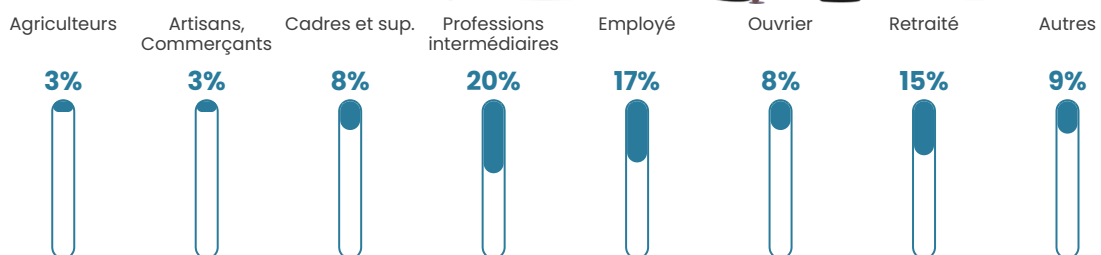

54 h/km²

Revenu moyen

25 790 €/an

Evolution du nombre d'habitants

Sources : Institut national de la statistique et des études économiques (insee) selon Les dernières parutions officielles de 2024 portant sur les années 2020, 2021 et 2022.

Tranche d'âge

Activité professionnelle

Niveau de diplôme

Composition des ménages

Profils électoraux

Premier tour

	Marine LE PEN	30.67 %
	Emmanuel MACRON	27.20 %
	Jean-Luc MÉLENCHON	13.33 %
	Éric ZEMMOUR	7.47 %
	Yannick JADOT	5.87 %
	Jean LASSALLE	4.00 %
	Valérie PÉCRESE	3.73 %
	Nicolas DUPONT-AIGNAN	2.67 %
	Fabien ROUSSEL	1.60 %
	Anne HIDALGO	1.60 %
	Nathalie ARTHAUD	1.33 %
	Philippe POUTOU	0.53 %