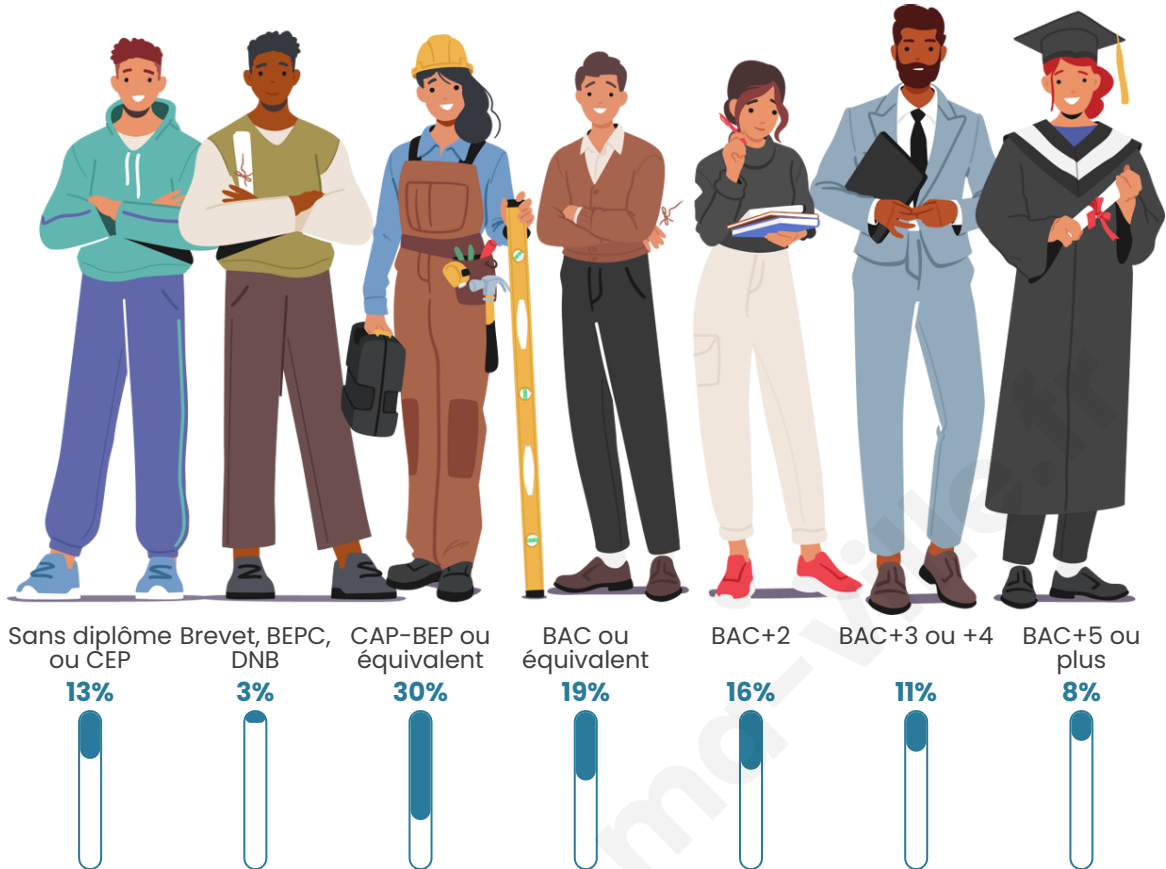

593

Age moyen

39 ans

Pop active

49.6%

Taux chômage

5.5%

Pop densité

Tranche d'âge

Activité professionnelle

Niveau de diplôme

Composition des ménages

Profils électoraux

Premier tour

	Marine LE PEN	30.67 %
	Emmanuel MACRON	27.20 %
	Jean-Luc MÉLENCHON	13.33 %
	Éric ZEMMOUR	7.47 %
	Yannick JADOT	5.87 %
	Jean LASSALLE	4.00 %
	Valérie PÉCRESE	3.73 %
	Nicolas DUPONT-AIGNAN	2.67 %
	Fabien ROUSSEL	1.60 %
	Anne HIDALGO	1.60 %
	Nathalie ARTHAUD	1.33 %
	Philippe POUTOU	0.53 %