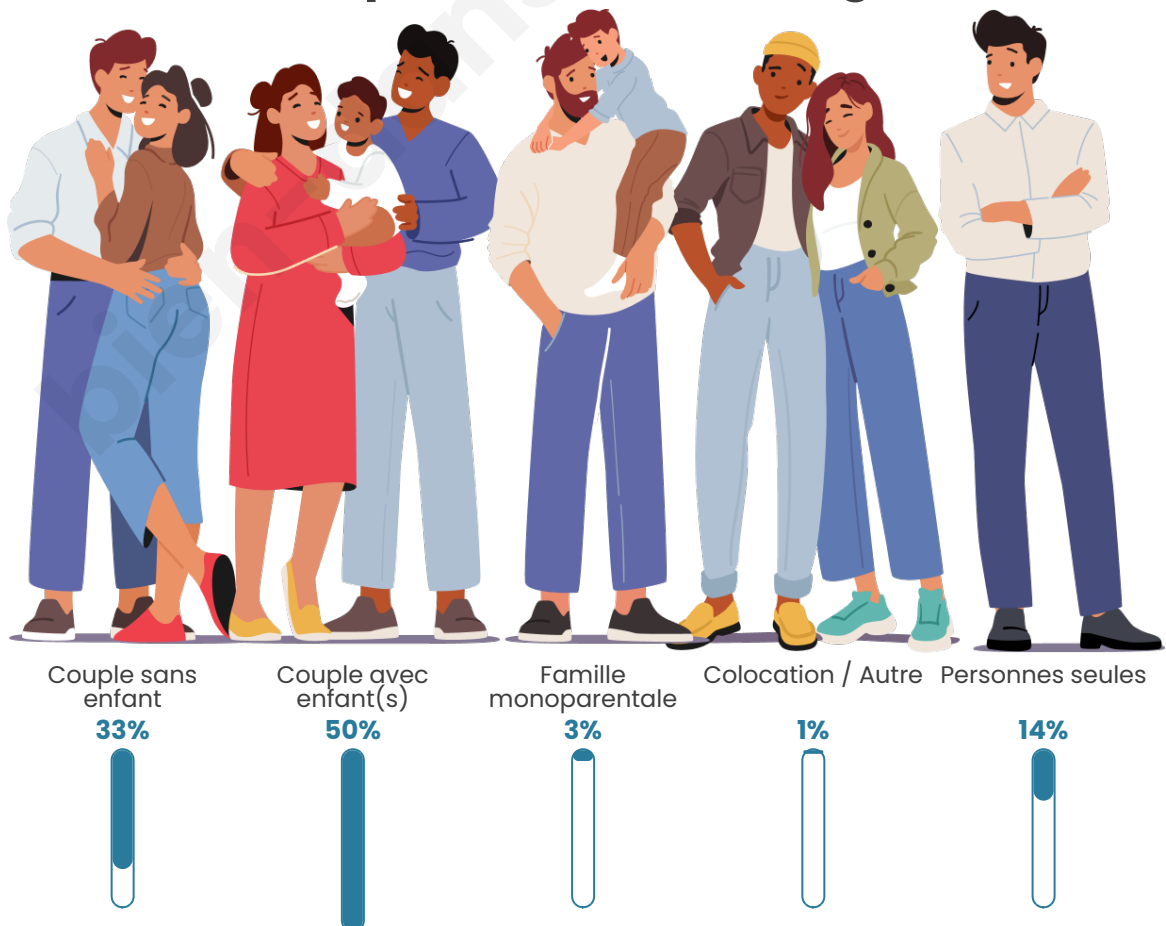

Tranche d'âge

Activité professionnelle

Niveau de diplôme

Composition des ménages

Profils électoraux

Premier tour

	Marine LE PEN	30.67 %
	Emmanuel MACRON	27.20 %
	Jean-Luc MÉLENCHON	13.33 %
	Éric ZEMMOUR	7.47 %
	Yannick JADOT	5.87 %
	Jean LASSALLE	4.00 %
	Valérie PÉCRESE	3.73 %
	Nicolas DUPONT-AIGNAN	2.67 %
	Fabien ROUSSEL	1.60 %
	Anne HIDALGO	1.60 %
	Nathalie ARTHAUD	1.33 %
	Philippe POUTOU	0.53 %