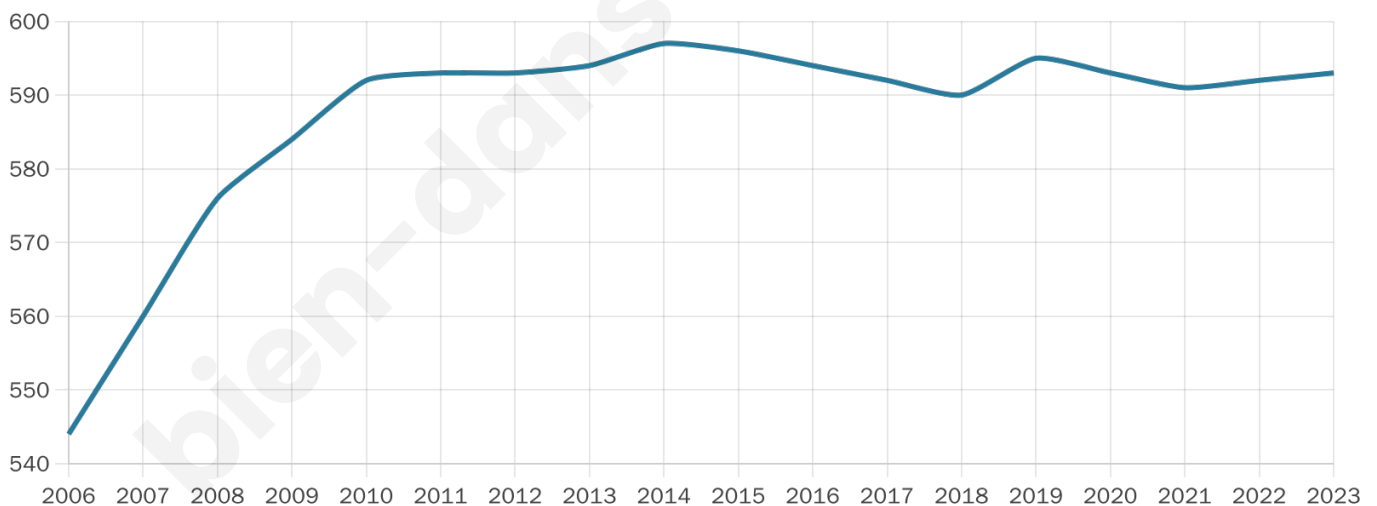

Version web

Ville de Lenoncourt

Présenté par

BIEN dans
ma **VILLE** 

Sommaire

Situation géographique	3
Statistiques sur la population	4
Evolution du nombre d'habitants	4
Tranche d'âge	5
<i>0-14 ans</i>	5
<i>15-29 ans</i>	5
<i>30-44 ans</i>	5
<i>45-59 ans</i>	5
<i>60-74 ans</i>	5
<i>75-89 ans</i>	5
<i>90 ans et +</i>	5
Activité professionnelle	5
<i>Agriculteurs</i>	5
<i>Artisans, Commerçants</i>	5
<i>Cadres et sup.</i>	5
<i>Professions intermédiaires</i>	5
<i>Employé</i>	5
<i>Ouvrier</i>	5
<i>Retraité</i>	5
<i>Autres</i>	5
Niveau de diplôme	6
<i>Sans diplôme ou CEP</i>	6
<i>Brevet, BEPC, DNB</i>	6
<i>CAP-BEP ou équivalent</i>	6
<i>BAC ou équivalent</i>	6
<i>BAC+2</i>	6
<i>BAC+3 ou +4</i>	6
<i>BAC+5 ou plus</i>	6
Composition des ménages	6
<i>Couple sans enfant</i>	6
<i>Couple avec enfant(s)</i>	6
<i>Famille monoparentale</i>	6
<i>Colocation / Autre</i>	6
<i>Personnes seules</i>	6
Profils électoraux	7
<i>Premier tour</i>	7
Sécurité	8
<i>Evolution du nombre d'infractions</i>	8
<i>Pour comparer</i>	9
Services à la population	10
<i>Commerce</i>	10
<i>Éducation</i>	10
<i>Villes autour de Lenoncourt</i>	12

593

Age moyen

39 ans

Pop active

49.6%

Taux chômage

5.5%

Pop densité

54 h/km²

Revenu moyen

25 790 €/an

Evolution du nombre d'habitants

Sources : Institut national de la statistique et des études économiques (insee) selon Les dernières parutions officielles de 2024 portant sur les années 2020, 2021 et 2022.