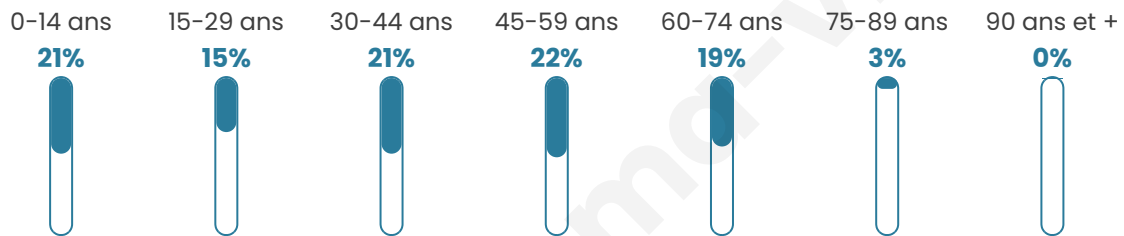

593

Age moyen

39 ans

Pop active

49.6%

Taux chômage

5.5%

Pop densité

54 h/km²

Revenu moyen

25 790 €/an

Evolution du nombre d'habitants

Sources : Institut national de la statistique et des études économiques (insee) selon Les dernières parutions officielles de 2024 portant sur les années 2020, 2021 et 2022.

Tranche d'âge

Activité professionnelle

Niveau de diplôme

Composition des ménages

Profils électoraux

Premier tour

	Marine LE PEN	30.67 %
	Emmanuel MACRON	27.20 %
	Jean-Luc MÉLENCHON	13.33 %
	Éric ZEMMOUR	7.47 %
	Yannick JADOT	5.87 %
	Jean LASSALLE	4.00 %
	Valérie PÉCRESE	3.73 %
	Nicolas DUPONT-AIGNAN	2.67 %
	Fabien ROUSSEL	1.60 %
	Anne HIDALGO	1.60 %
	Nathalie ARTHAUD	1.33 %
	Philippe POUTOU	0.53 %