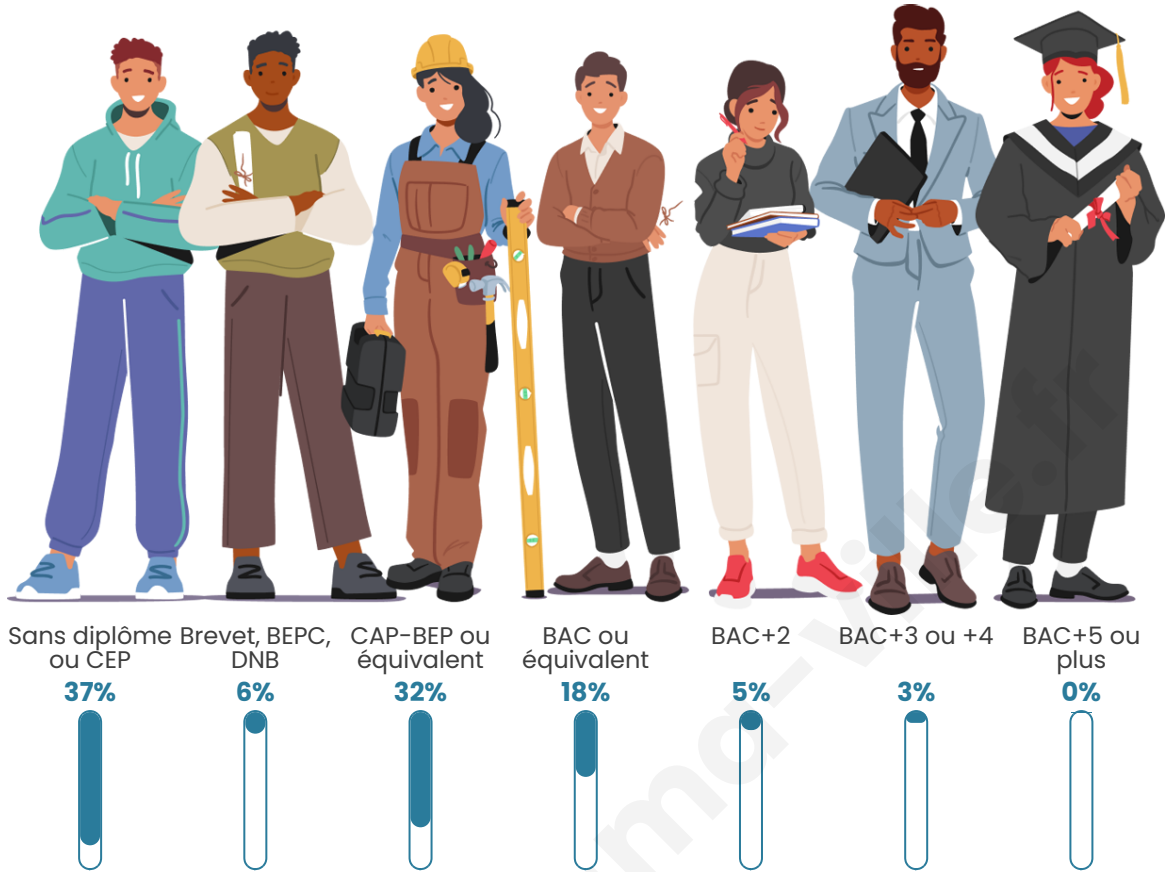

Tranche d'âge

Activité professionnelle

Niveau de diplôme

Composition des ménages

Profils électoraux

Premier tour

	Marine LE PEN	41.51 %
	Emmanuel MACRON	23.27 %
	Jean-Luc MÉLENCHON	8.81 %
	Éric ZEMMOUR	5.66 %
	Valérie PÉCRESE	5.66 %
	Jean LASSALLE	5.03 %
	Nicolas DUPONT-AIGNAN	3.77 %
	Fabien ROUSSEL	2.52 %
	Anne HIDALGO	1.89 %
	Philippe POUTOU	1.26 %
	Yannick JADOT	0.63 %
	Nathalie ARTHAUD	0.00 %