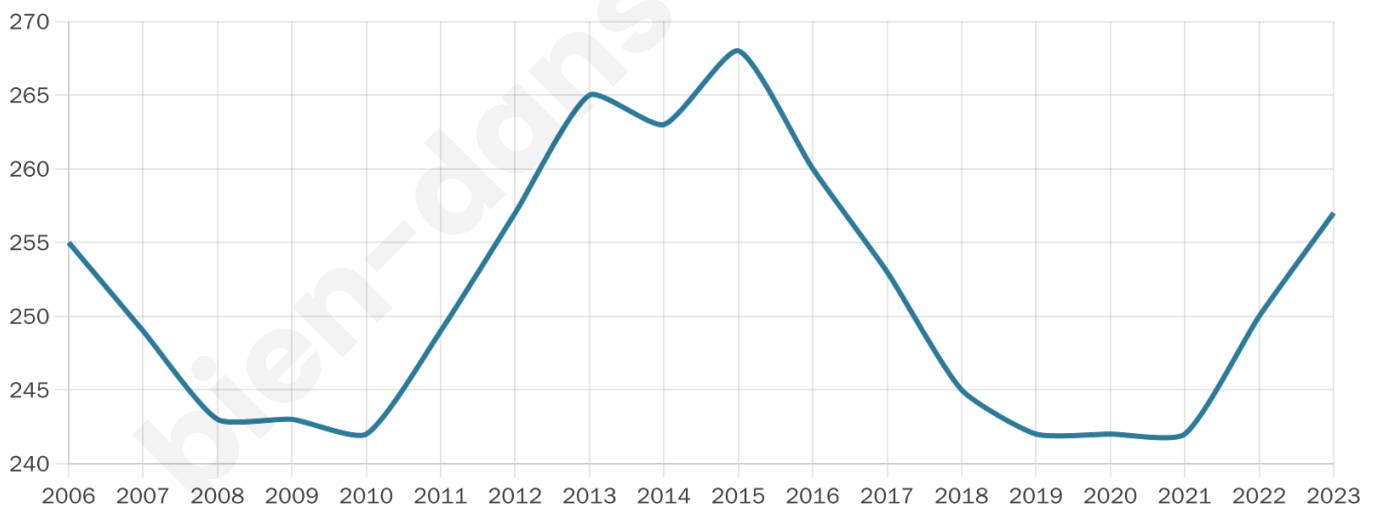

Version web

Ville de Lenax

Présenté par

BIEN dans
ma **VILLE** 

Sommaire

Situation géographique	3
Statistiques sur la population	4
Evolution du nombre d'habitants	4
Tranche d'âge	5
0-14 ans	5
15-29 ans	5
30-44 ans	5
45-59 ans	5
60-74 ans	5
75-89 ans	5
90 ans et +	5
Activité professionnelle	5
Agriculteurs	5
Artisans, Commerçants	5
Cadres et sup.	5
Professions intermédiaires	5
Employé	5
Ouvrier	5
Retraité	5
Autres	5
Niveau de diplôme	6
Sans diplôme ou CEP	6
Brevet, BEPC, DNB	6
CAP-BEP ou équivalent	6
BAC ou équivalent	6
BAC+2	6
BAC+3 ou +4	6
BAC+5 ou plus	6
Composition des ménages	6
Couple sans enfant	6
Couple avec enfant(s)	6
Famille monoparentale	6
Colocation / Autre	6
Personnes seules	6
Profils électoraux	7
Premier tour	7
Sécurité	8
Evolution du nombre d'infractions	8
Pour comparer	9
Services à la population	10
Commerce	10
Éducation	10
Villes autour de Lenax	12

257

Age moyen

48 ans

Pop active

40.1%

Taux chômage

13.4%

Pop densité

9 h/km²

Revenu moyen

18 770 €/an

Evolution du nombre d'habitants

Sources : Institut national de la statistique et des études économiques (insee) selon Les dernières parutions officielles de 2024 portant sur les années 2020, 2021 et 2022.