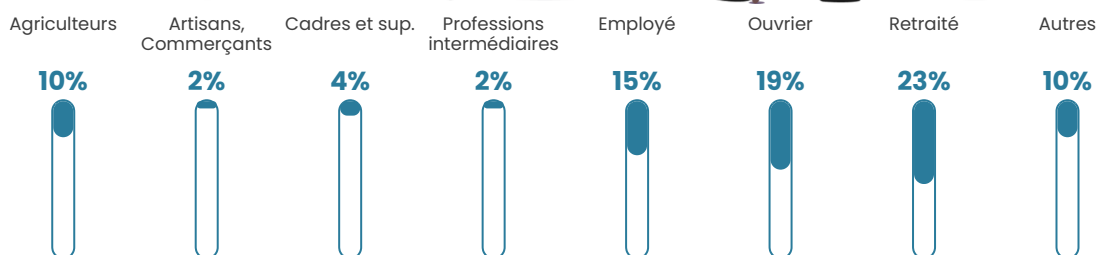

9 h/km²

Revenu moyen

18 770 €/an

Evolution du nombre d'habitants

Sources : Institut national de la statistique et des études économiques (insee) selon Les dernières parutions officielles de 2024 portant sur les années 2020, 2021 et 2022.

Tranche d'âge

Activité professionnelle

Niveau de diplôme

Composition des ménages

Profils électoraux

Premier tour

	Marine LE PEN	41.51 %
	Emmanuel MACRON	23.27 %
	Jean-Luc MÉLENCHON	8.81 %
	Éric ZEMMOUR	5.66 %
	Valérie PÉCRESE	5.66 %
	Jean LASSALLE	5.03 %
	Nicolas DUPONT-AIGNAN	3.77 %
	Fabien ROUSSEL	2.52 %
	Anne HIDALGO	1.89 %
	Philippe POUTOU	1.26 %
	Yannick JADOT	0.63 %
	Nathalie ARTHAUD	0.00 %