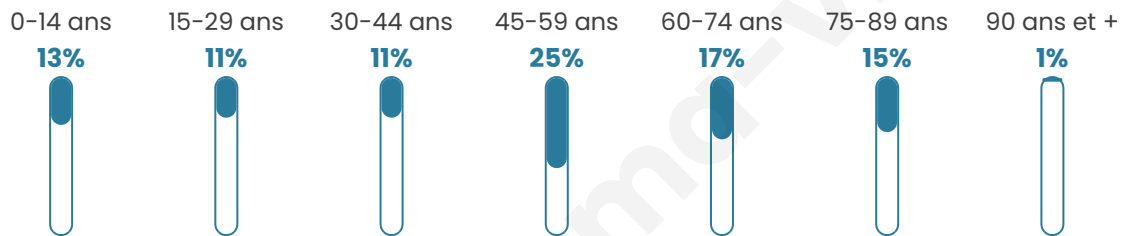

257

Age moyen

48 ans

Pop active

40.1%

Taux chômage

13.4%

Pop densité

9 h/km²

Revenu moyen

18 770 €/an

Evolution du nombre d'habitants

Sources : Institut national de la statistique et des études économiques (insee) selon Les dernières parutions officielles de 2024 portant sur les années 2020, 2021 et 2022.

Tranche d'âge

Activité professionnelle

Niveau de diplôme

Composition des ménages

Profils électoraux

Premier tour

	Marine LE PEN	41.51 %
	Emmanuel MACRON	23.27 %
	Jean-Luc MÉLENCHON	8.81 %
	Éric ZEMMOUR	5.66 %
	Valérie PÉCRESE	5.66 %
	Jean LASSALLE	5.03 %
	Nicolas DUPONT-AIGNAN	3.77 %
	Fabien ROUSSEL	2.52 %
	Anne HIDALGO	1.89 %
	Philippe POUTOU	1.26 %
	Yannick JADOT	0.63 %
	Nathalie ARTHAUD	0.00 %

215 inscrits

Participation : 74.42%
Votes blancs : 0.00%
Votes nuls : 0.63%

Second tour

	Emmanuel MACRON	34,94 %
	Marine LE PEN	65,06 %

215 inscrits

Participation : 80.93%
Votes blancs : 3.45%
Votes nuls : 1.15%