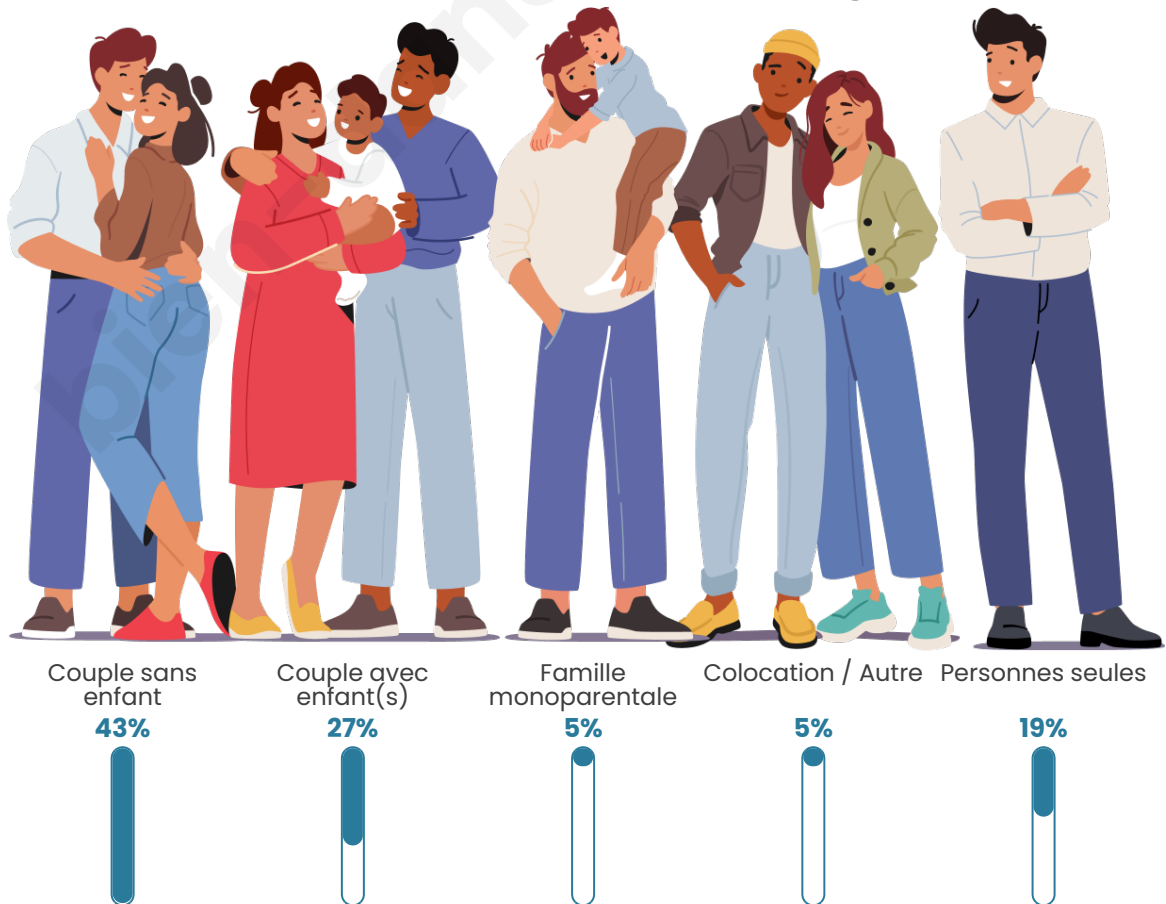

Tranche d'âge

Activité professionnelle

Niveau de diplôme

Composition des ménages

Profils électoraux

Premier tour

	Marine LE PEN	41.51 %
	Emmanuel MACRON	23.27 %
	Jean-Luc MÉLENCHON	8.81 %
	Éric ZEMMOUR	5.66 %
	Valérie PÉCRESE	5.66 %
	Jean LASSALLE	5.03 %
	Nicolas DUPONT-AIGNAN	3.77 %
	Fabien ROUSSEL	2.52 %
	Anne HIDALGO	1.89 %
	Philippe POUTOU	1.26 %
	Yannick JADOT	0.63 %
	Nathalie ARTHAUD	0.00 %