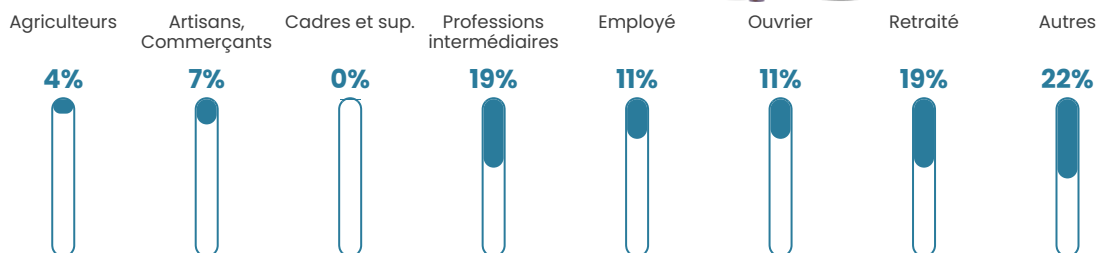

13 h/km²

Revenu moyen

21 370 €/an

Evolution du nombre d'habitants

Sources : Institut national de la statistique et des études économiques (insee) selon Les dernières parutions officielles de 2024 portant sur les années 2020, 2021 et 2022.

Tranche d'âge

Activité professionnelle

Niveau de diplôme

Composition des ménages

Profils électoraux

Premier tour

	Marine LE PEN	34.38 %
	Jean-Luc MÉLENCHON	22.92 %
	Emmanuel MACRON	13.54 %
	Fabien ROUSSEL	9.38 %
	Jean LASSALLE	4.17 %
	Éric ZEMMOUR	4.17 %
	Yannick JADOT	4.17 %
	Nicolas DUPONT-AIGNAN	4.17 %
	Valérie PÉCRESSE	2.08 %
	Anne HIDALGO	1.04 %
	Nathalie ARTHAUD	0.00 %
	Philippe POUTOU	0.00 %