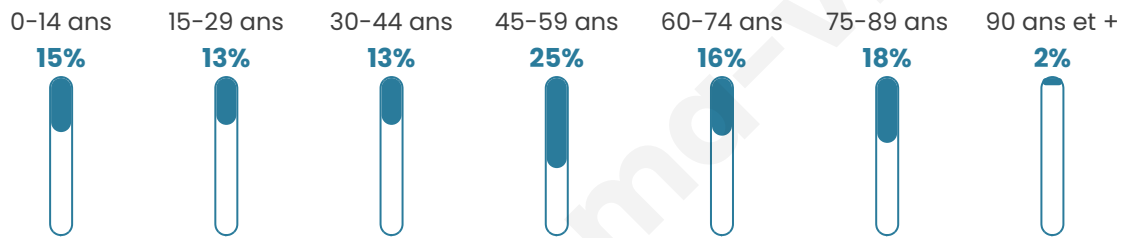

134

Age moyen

48 ans

Pop active

46.3%

Taux chômage

9%

Pop densité

13 h/km²

Revenu moyen

21 370 €/an

Evolution du nombre d'habitants

Sources : Institut national de la statistique et des études économiques (insee) selon Les dernières parutions officielles de 2024 portant sur les années 2020, 2021 et 2022.

Tranche d'âge

Activité professionnelle

Niveau de diplôme

Composition des ménages

Profils électoraux

Premier tour

	Marine LE PEN	34.38 %
	Jean-Luc MÉLENCHON	22.92 %
	Emmanuel MACRON	13.54 %
	Fabien ROUSSEL	9.38 %
	Jean LASSALLE	4.17 %
	Éric ZEMMOUR	4.17 %
	Yannick JADOT	4.17 %
	Nicolas DUPONT-AIGNAN	4.17 %
	Valérie PÉCRESSE	2.08 %
	Anne HIDALGO	1.04 %
	Nathalie ARTHAUD	0.00 %
	Philippe POUTOU	0.00 %

112 inscrits

Participation : 88.39%

Votes blancs : 1.01%

Votes nuls : 2.02%

Second tour

	Emmanuel MACRON	43,21 %
	Marine LE PEN	56,79 %

113 inscrits

Participation : 80.53%