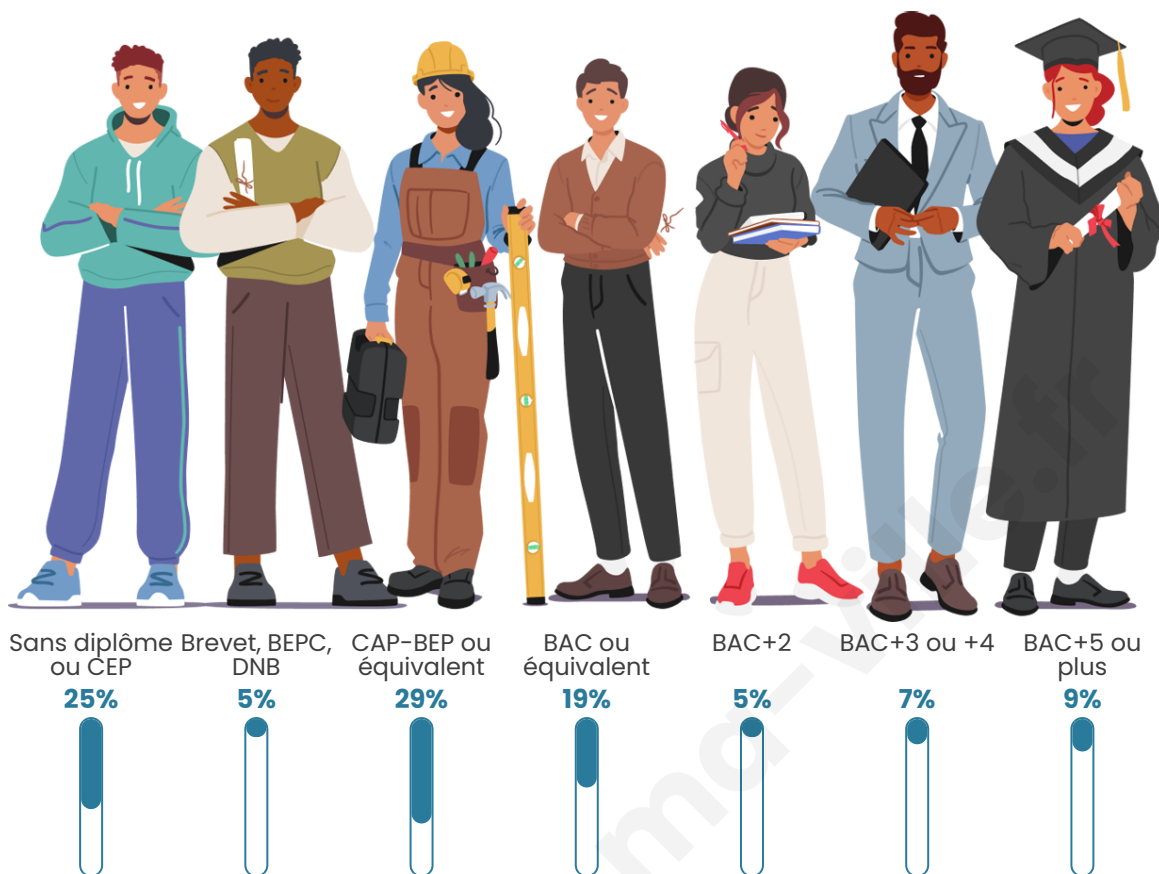

134

Age moyen

48 ans

Pop active

46.3%

Taux chômage

9%

Pop densité

Tranche d'âge

Activité professionnelle

Niveau de diplôme

Composition des ménages

Profils électoraux

Premier tour

	Marine LE PEN	34.38 %
	Jean-Luc MÉLENCHON	22.92 %
	Emmanuel MACRON	13.54 %
	Fabien ROUSSEL	9.38 %
	Jean LASSALLE	4.17 %
	Éric ZEMMOUR	4.17 %
	Yannick JADOT	4.17 %
	Nicolas DUPONT-AIGNAN	4.17 %
	Valérie PÉCRESSE	2.08 %
	Anne HIDALGO	1.04 %
	Nathalie ARTHAUD	0.00 %
	Philippe POUTOU	0.00 %