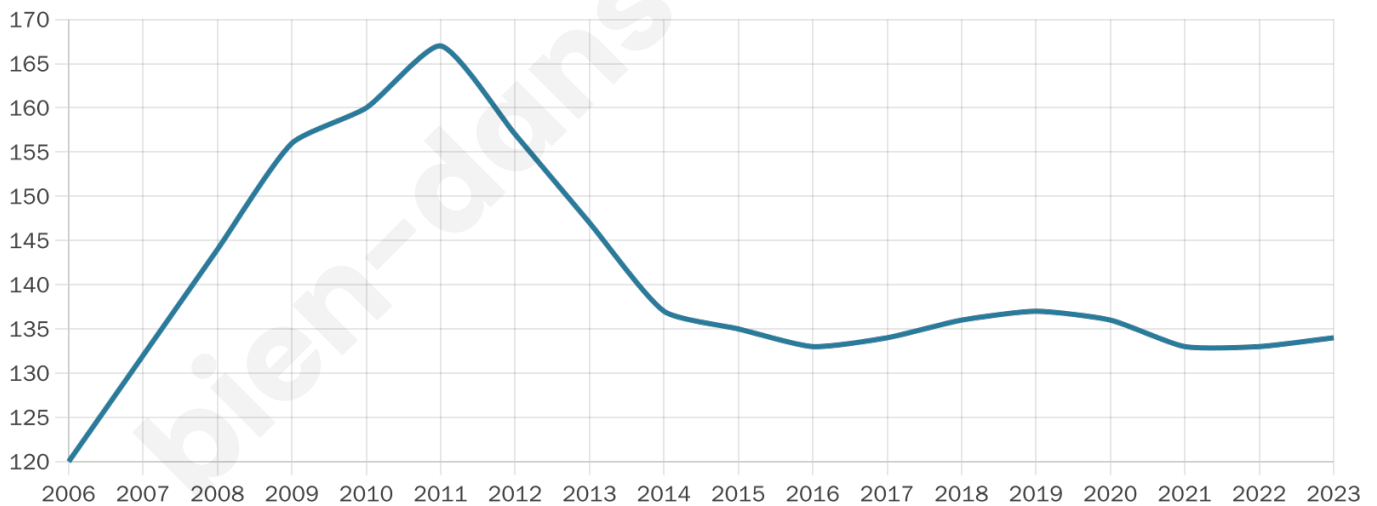

Version web

Ville de Lempzours

Présenté par

BIEN dans
ma **VILLE** 

Sommaire

Situation géographique	3
Statistiques sur la population	4
Evolution du nombre d'habitants	4
Tranche d'âge	5
0-14 ans	5
15-29 ans	5
30-44 ans	5
45-59 ans	5
60-74 ans	5
75-89 ans	5
90 ans et +	5
Activité professionnelle	5
Agriculteurs	5
Artisans, Commerçants	5
Cadres et sup.	5
Professions intermédiaires	5
Employé	5
Ouvrier	5
Retraité	5
Autres	5
Niveau de diplôme	6
Sans diplôme ou CEP	6
Brevet, BEPC, DNB	6
CAP-BEP ou équivalent	6
BAC ou équivalent	6
BAC+2	6
BAC+3 ou +4	6
BAC+5 ou plus	6
Composition des ménages	6
Couple sans enfant	6
Couple avec enfant(s)	6
Famille monoparentale	6
Colocation / Autre	6
Personnes seules	6
Profils électoraux	7
Premier tour	7
Sécurité	8
Evolution du nombre d'infractions	8
Pour comparer	9
Services à la population	10
Commerce	10
Éducation	10
Villes autour de Lempzours	12

134

Age moyen

48 ans

Pop active

46.3%

Taux chômage

9%

Pop densité

13 h/km²

Revenu moyen

21 370 €/an

Evolution du nombre d'habitants

Sources : Institut national de la statistique et des études économiques (insee) selon Les dernières parutions officielles de 2024 portant sur les années 2020, 2021 et 2022.