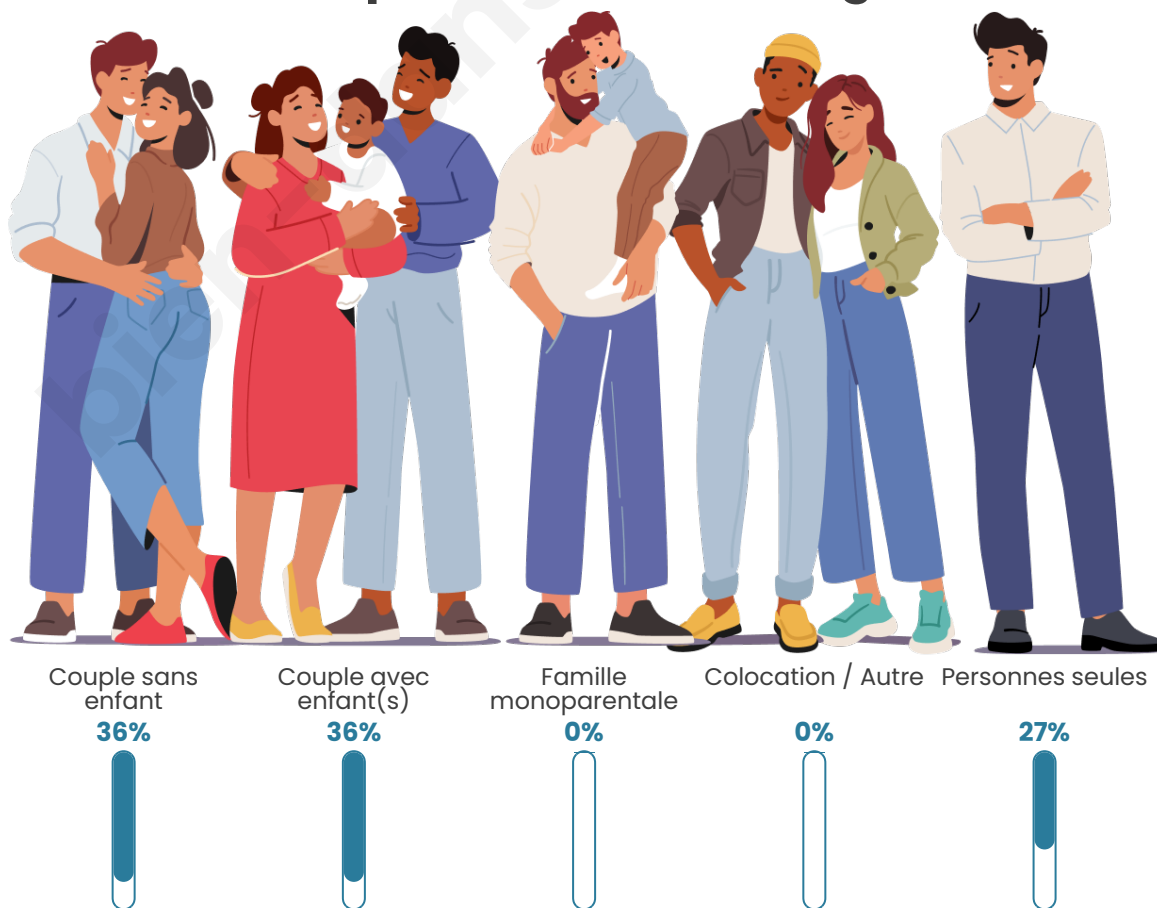

Tranche d'âge

Activité professionnelle

Niveau de diplôme

Composition des ménages

Profils électoraux

Premier tour

	Marine LE PEN	34.38 %
	Jean-Luc MÉLENCHON	22.92 %
	Emmanuel MACRON	13.54 %
	Fabien ROUSSEL	9.38 %
	Jean LASSALLE	4.17 %
	Éric ZEMMOUR	4.17 %
	Yannick JADOT	4.17 %
	Nicolas DUPONT-AIGNAN	4.17 %
	Valérie PÉCRESSE	2.08 %
	Anne HIDALGO	1.04 %
	Nathalie ARTHAUD	0.00 %
	Philippe POUTOU	0.00 %