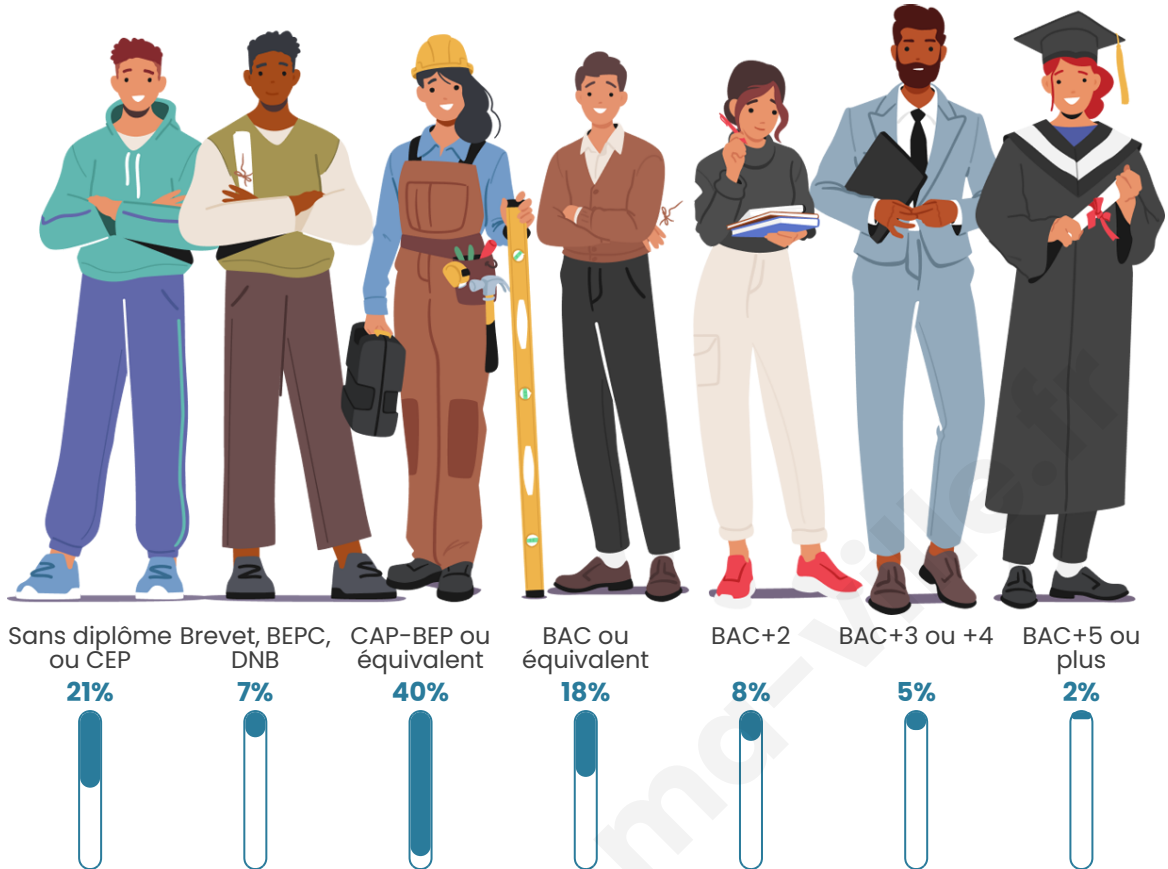

1 293

Age moyen

45 ans

Pop active

43.7%

Taux chômage

9.8%

Pop densité

Tranche d'âge

Activité professionnelle

Niveau de diplôme

Composition des ménages

Profils électoraux

Premier tour

	Marine LE PEN	30.56 %
	Emmanuel MACRON	21.42 %
	Jean-Luc MÉLENCHON	19.78 %
	Éric ZEMMOUR	5.32 %
	Jean LASSALLE	4.91 %
	Valérie PÉCRESSÉ	4.64 %
	Fabien ROUSSEL	3.55 %
	Philippe POUTOU	3.14 %
	Yannick JADOT	2.32 %
	Nicolas DUPONT-AIGNAN	2.18 %
	Anne HIDALGO	1.36 %
	Nathalie ARTHAUD	0.82 %