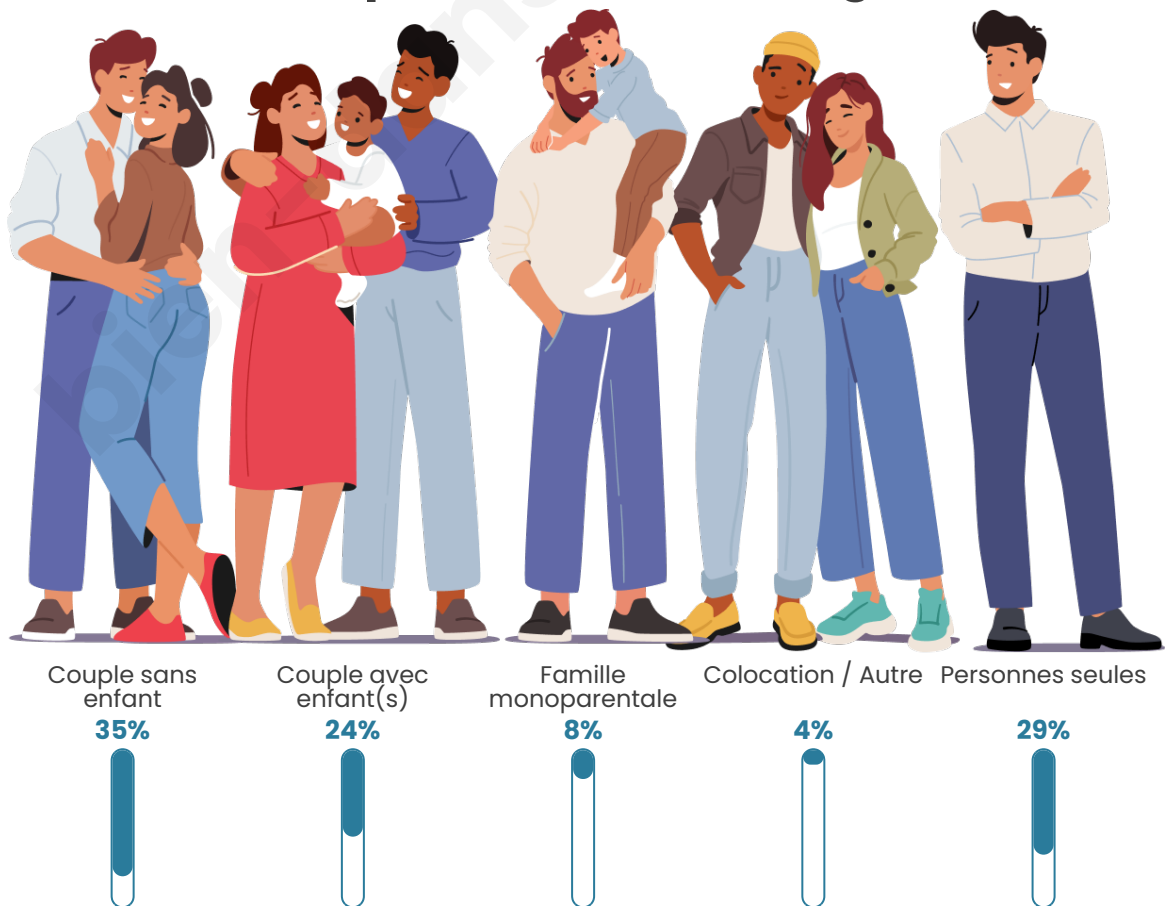

Tranche d'âge

Activité professionnelle

Niveau de diplôme

Composition des ménages

Profils électoraux

Premier tour

	Marine LE PEN	30.56 %
	Emmanuel MACRON	21.42 %
	Jean-Luc MÉLENCHON	19.78 %
	Éric ZEMMOUR	5.32 %
	Jean LASSALLE	4.91 %
	Valérie PÉCRESSÉ	4.64 %
	Fabien ROUSSEL	3.55 %
	Philippe POUTOU	3.14 %
	Yannick JADOT	2.32 %
	Nicolas DUPONT-AIGNAN	2.18 %
	Anne HIDALGO	1.36 %
	Nathalie ARTHAUD	0.82 %