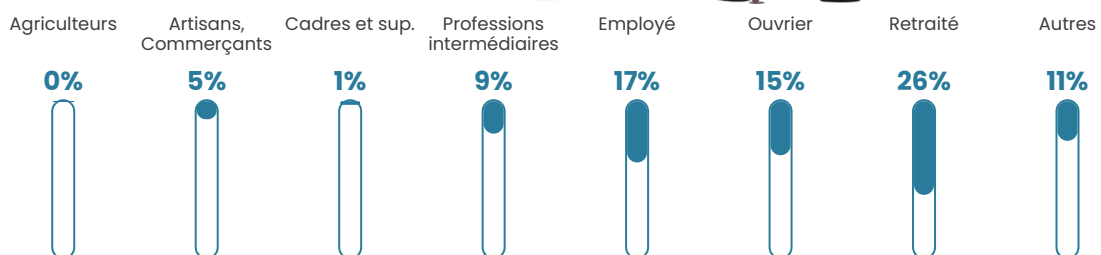

129 h/km²

Revenu moyen

20 600 €/an

Evolution du nombre d'habitants

Sources : Institut national de la statistique et des études économiques (insee) selon Les dernières parutions officielles de 2024 portant sur les années 2020, 2021 et 2022.

Tranche d'âge

Activité professionnelle

Niveau de diplôme

Composition des ménages

Profils électoraux

Premier tour

	Marine LE PEN	30.56 %
	Emmanuel MACRON	21.42 %
	Jean-Luc MÉLENCHON	19.78 %
	Éric ZEMMOUR	5.32 %
	Jean LASSALLE	4.91 %
	Valérie PÉCRESSÉ	4.64 %
	Fabien ROUSSEL	3.55 %
	Philippe POUTOU	3.14 %
	Yannick JADOT	2.32 %
	Nicolas DUPONT-AIGNAN	2.18 %
	Anne HIDALGO	1.36 %
	Nathalie ARTHAUD	0.82 %