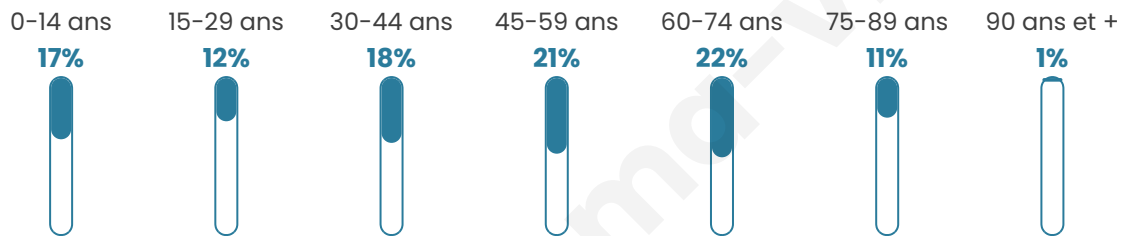

1 293

Age moyen

45 ans

Pop active

43.7%

Taux chômage

9.8%

Pop densité

129 h/km²

Revenu moyen

20 600 €/an

Evolution du nombre d'habitants

Sources : Institut national de la statistique et des études économiques (insee) selon Les dernières parutions officielles de 2024 portant sur les années 2020, 2021 et 2022.

Tranche d'âge

Activité professionnelle

Niveau de diplôme

Composition des ménages

Profils électoraux

Premier tour

	Marine LE PEN	30.56 %
	Emmanuel MACRON	21.42 %
	Jean-Luc MÉLENCHON	19.78 %
	Éric ZEMMOUR	5.32 %
	Jean LASSALLE	4.91 %
	Valérie PÉCRESSÉ	4.64 %
	Fabien ROUSSEL	3.55 %
	Philippe POUTOU	3.14 %
	Yannick JADOT	2.32 %
	Nicolas DUPONT-AIGNAN	2.18 %
	Anne HIDALGO	1.36 %
	Nathalie ARTHAUD	0.82 %

979 inscrits

Participation : 76.92%

Votes blancs : 2.26%

Votes nuls : 0.40%

Second tour

	Emmanuel MACRON	41,95 %
	Marine LE PEN	58,05 %

981 inscrits

Participation : 74.62%