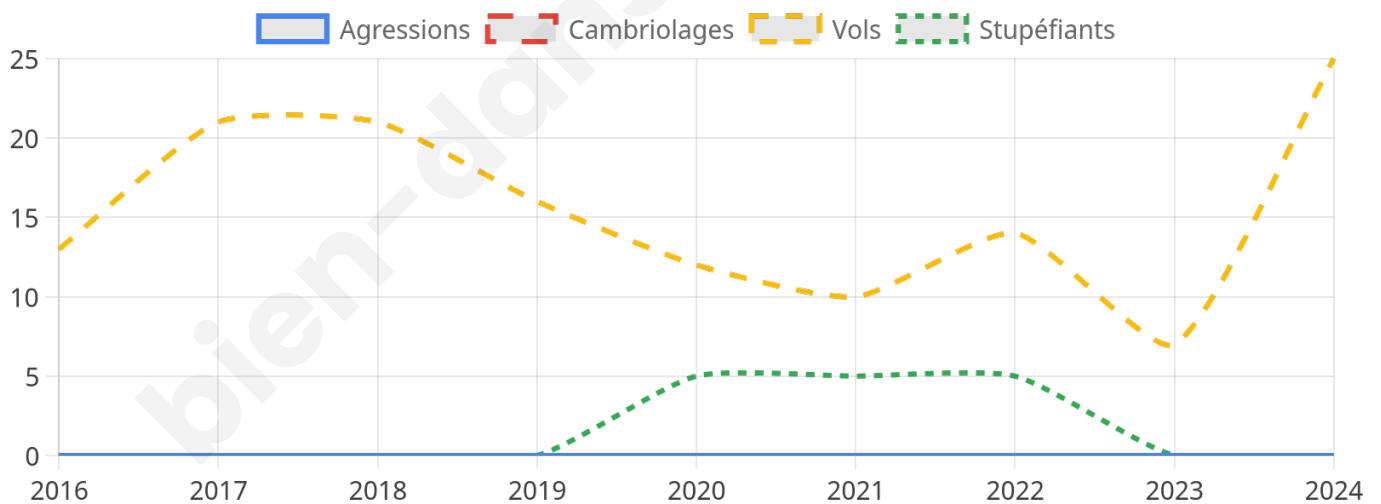

979 inscrits

Participation : 76.92%

Votes blancs : 2.26%

Votes nuls : 0.40%

Second tour

	Emmanuel MACRON	41,95 %
	Marine LE PEN	58,05 %

981 inscrits

Participation : 74.62%

25

Stupéfiants

0

Evolution du nombre d'infractions

Pour comparer

(en proportion du nombre d'habitants)

Sources : Bases statistiques communale, départementale et régionale de la délinquance enregistrée par la police et la gendarmerie nationales selon les dernières parutions officielles de 2025 portant sur l'année 2024 ([data.gouv](https://data.gouv.fr)).