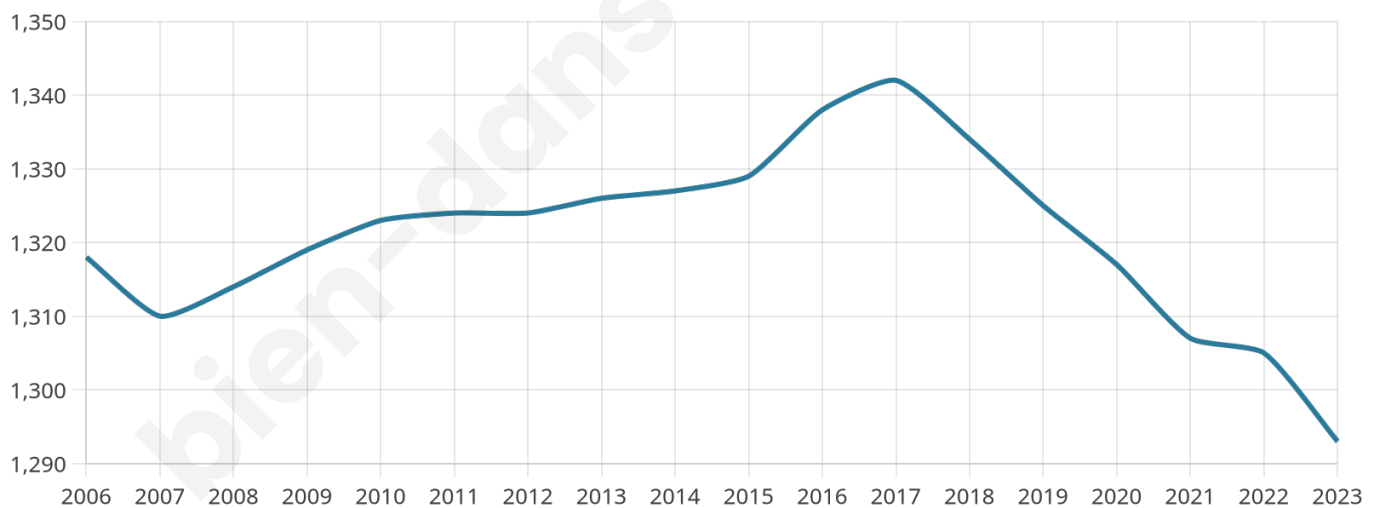

Version web

Ville de Lempdes-sur- Allagnon

Présenté par

BIEN dans
ma **VILLE** 

Sommaire

Situation géographique	3
Statistiques sur la population	4
Evolution du nombre d'habitants	4
Tranche d'âge	5
0-14 ans	5
15-29 ans	5
30-44 ans	5
45-59 ans	5
60-74 ans	5
75-89 ans	5
90 ans et +	5
Activité professionnelle	5
Agriculteurs	5
Artisans, Commerçants	5
Cadres et sup.	5
Professions intermédiaires	5
Employé	5
Ouvrier	5
Retraité	5
Autres	5
Niveau de diplôme	6
Sans diplôme ou CEP	6
Brevet, BEPC, DNB	6
CAP-BEP ou équivalent	6
BAC ou équivalent	6
BAC+2	6
BAC+3 ou +4	6
BAC+5 ou plus	6
Composition des ménages	6
Couple sans enfant	6
Couple avec enfant(s)	6
Famille monoparentale	6
Colocation / Autre	6
Personnes seules	6
Profil électoraux	7
Premier tour	7
Sécurité	8
Evolution du nombre d'infractions	8
Pour comparer	9
Services à la population	10
Commerce	10
Éducation	10
Villes autour de Lempdes-sur-Allagnon	11
Avis sur la ville de Lempdes-sur-Allagnon	12
Moyenne par critère	12
Villes autour de Lempdes-sur-Allagnon	12
Répartition des avis par note	12
Répartition des avis par note	12

1 293

Age moyen

45 ans

Pop active

43.7%

Taux chômage

9.8%

Pop densité

129 h/km²

Revenu moyen

20 600 €/an

Evolution du nombre d'habitants

Sources : Institut national de la statistique et des études économiques (insee) selon Les dernières parutions officielles de 2024 portant sur les années 2020, 2021 et 2022.