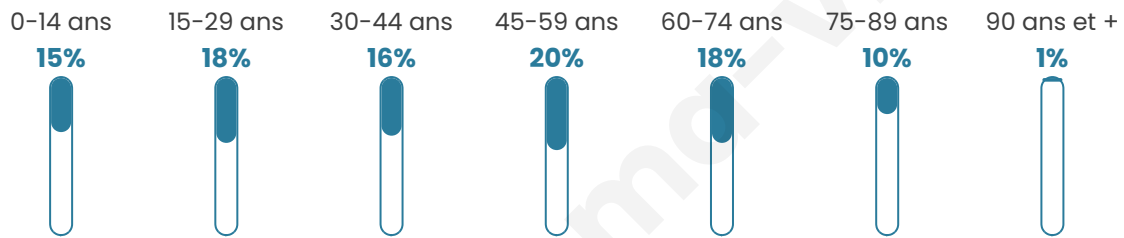

# Statistiques sur la population

Nombre d'habitants

**8 709**

Age moyen

**44 ans**

Pop active

**44.6%**

Taux chômage

**7.5%**

Pop densité

**726 h/km<sup>2</sup>**

Revenu moyen

**23 620 €/an**

## Evolution du nombre d'habitants

Sources : Institut national de la statistique et des études économiques (insee) selon Les dernières parutions officielles de 2024 portant sur les années 2020, 2021 et 2022.

## Tranche d'âge