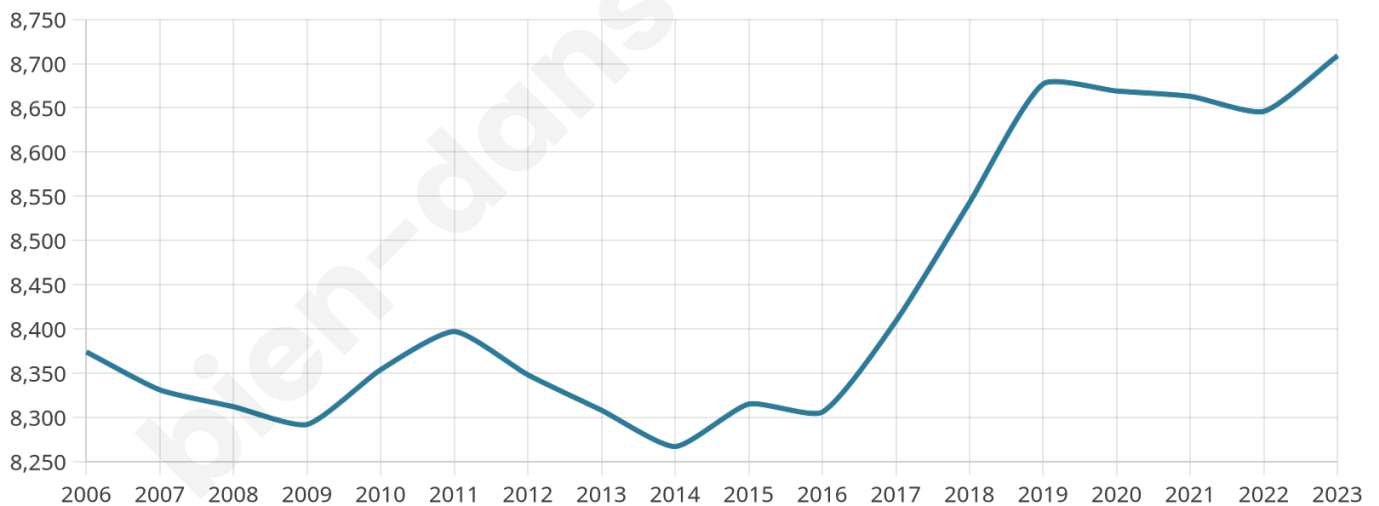

# Statistiques sur la population

Nombre d'habitants

**8 709**

Age moyen

**44 ans**

Pop active

**44.6%**

Taux chômage

**7.5%**

Pop densité

**726 h/km<sup>2</sup>**

Revenu moyen

**23 620 €/an**

## Evolution du nombre d'habitants

Sources : Institut national de la statistique et des études économiques (insee) selon Les dernières parutions officielles de 2024 portant sur les années 2020, 2021 et 2022.