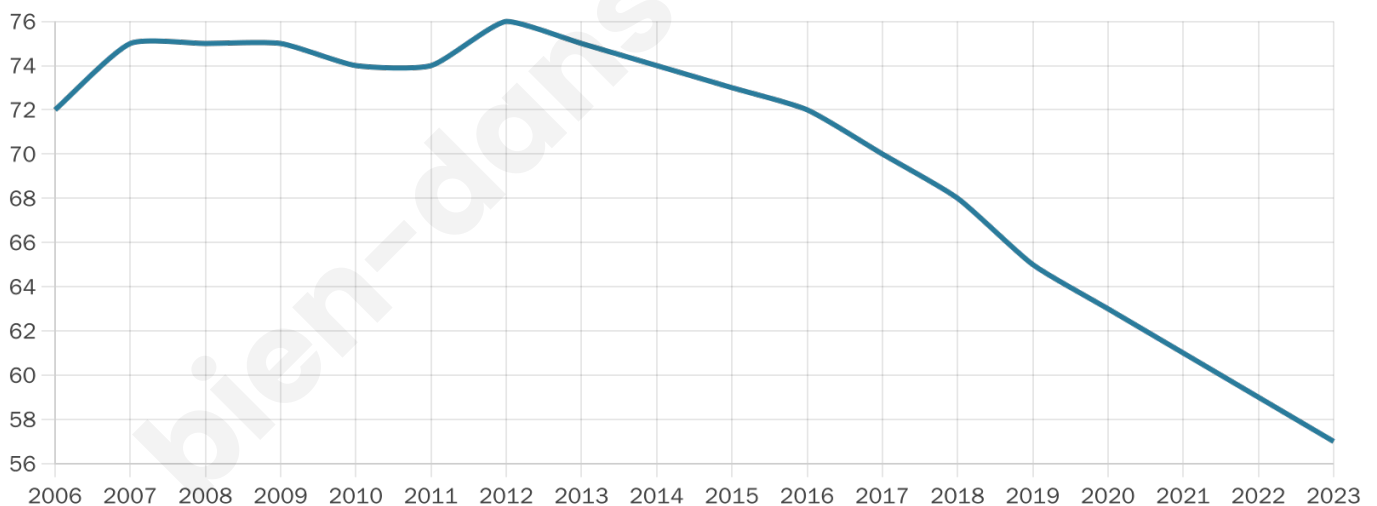

Version web

Ville de Lemoncourt

Présenté par

BIEN dans
ma **VILLE** 

Sommaire

Situation géographique	3
Statistiques sur la population	4
Evolution du nombre d'habitants	4
Tranche d'âge	5
0-14 ans	5
15-29 ans	5
30-44 ans	5
45-59 ans	5
60-74 ans	5
75-89 ans	5
90 ans et +	5
Activité professionnelle	5
Agriculteurs	5
Artisans, Commerçants	5
Cadres et sup.	5
Professions intermédiaires	5
Employé	5
Ouvrier	5
Retraité	5
Autres	5
Niveau de diplôme	6
Sans diplôme ou CEP	6
Brevet, BEPC, DNB	6
CAP-BEP ou équivalent	6
BAC ou équivalent	6
BAC+2	6
BAC+3 ou +4	6
BAC+5 ou plus	6
Composition des ménages	6
Couple sans enfant	6
Couple avec enfant(s)	6
Famille monoparentale	6
Colocation / Autre	6
Personnes seules	6
Profils électoraux	7
Premier tour	7
Sécurité	9
Evolution du nombre d'infractions	9
Pour comparer	10
Services à la population	11
Commerce	11
Éducation	11
Villes autour de Lemoncourt	12

50 ans

Pop active

57.9%

Taux chômage

2.5%

Pop densité

11 h/km²

Revenu moyen

NC

Evolution du nombre d'habitants

Sources : Institut national de la statistique et des études économiques (insee) selon Les dernières parutions officielles de 2024 portant sur les années 2020, 2021 et 2022.

Tranche d'âge

Activité professionnelle

Niveau de diplôme

Composition des ménages

Profils électoraux

Premier tour

Marine LE PEN 42.55 %

Emmanuel MACRON 31.91 %