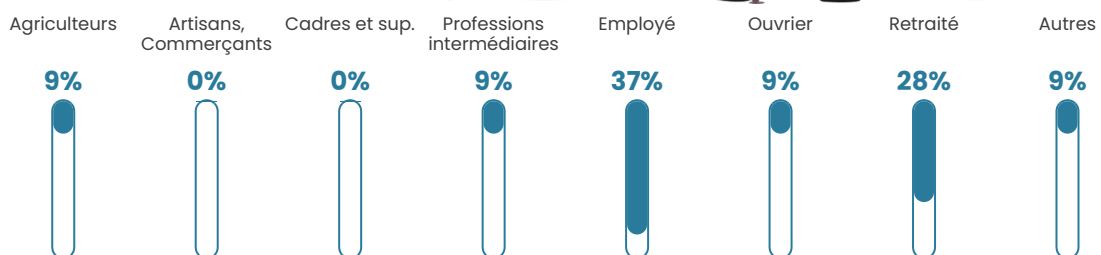

NC

Evolution du nombre d'habitants

Sources : Institut national de la statistique et des études économiques (insee) selon Les dernières parutions officielles de 2024 portant sur les années 2020, 2021 et 2022.

Tranche d'âge

Activité professionnelle

Niveau de diplôme

Composition des ménages

Profils électoraux

Premier tour

Marine LE PEN 42.55 %

Emmanuel MACRON 31.91 %