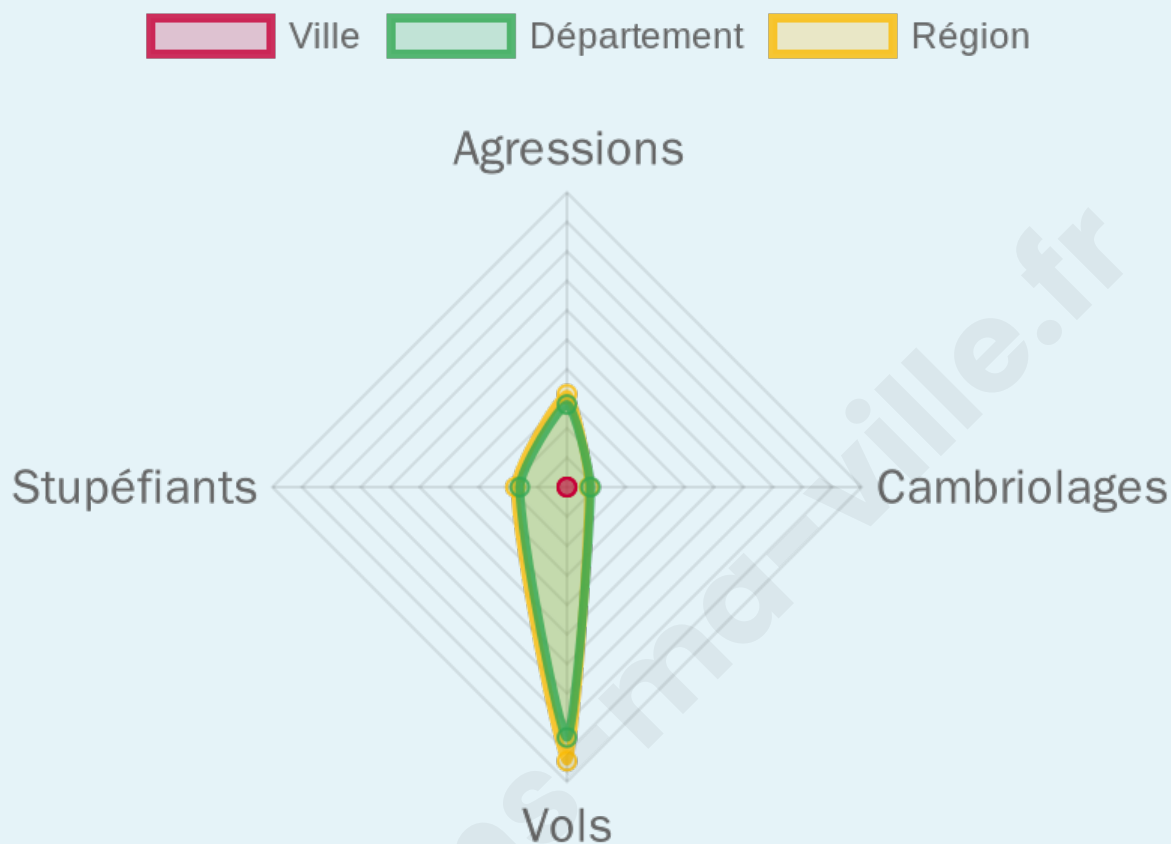

Pour comparer

(en proportion du nombre d'habitants)

Sources : Bases statistiques communale, départementale et régionale de la délinquance enregistrée par la police et la gendarmerie nationales selon les dernières parutions officielles de 2025 portant sur l'année 2024 ([data.gouv](https://data.gouv.fr)).

Agressions physiques / sexuelles : Violences sexuelles, coups et blessures volontaires intrafamiliaux, coups et blessures volontaires, autres coups, blessures volontaires et vols violents sans arme.

Cambriolages : Cambriolages de logements.

Vols : Vols avec armes, vols d'accessoires sur véhicules, vols dans les véhicules, vols de véhicules, vols sans violence contre des personnes, destructions, dégradations volontaires et escroqueries.

Stupéfiants : Trafic de stupéfiants dont (AFD) et usage de stupéfiants.