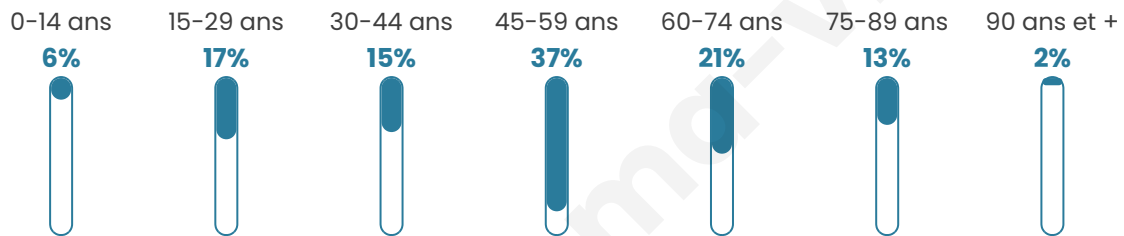

Version web

Ville de Lemoncourt

Présenté par

BIEN dans
ma **VILLE** 

Sommaire

Situation géographique	3
Statistiques sur la population	4
Evolution du nombre d'habitants	4
Tranche d'âge	5
0-14 ans	5
15-29 ans	5
30-44 ans	5
45-59 ans	5
60-74 ans	5
75-89 ans	5
90 ans et +	5
Activité professionnelle	5
Agriculteurs	5
Artisans, Commerçants	5
Cadres et sup.	5
Professions intermédiaires	5
Employé	5
Ouvrier	5
Retraité	5
Autres	5
Niveau de diplôme	6
Sans diplôme ou CEP	6
Brevet, BEPC, DNB	6
CAP-BEP ou équivalent	6
BAC ou équivalent	6
BAC+2	6
BAC+3 ou +4	6
BAC+5 ou plus	6
Composition des ménages	6
Couple sans enfant	6
Couple avec enfant(s)	6
Famille monoparentale	6
Colocation / Autre	6
Personnes seules	6
Profils électoraux	7
Premier tour	7
Sécurité	9
Evolution du nombre d'infractions	9
Pour comparer	10
Services à la population	11
Commerce	11
Éducation	11
Villes autour de Lemoncourt	12

50 ans

Pop active

57.9%

Taux chômage

2.5%

Pop densité

11 h/km²

Revenu moyen

Tranche d'âge

Activité professionnelle

Niveau de diplôme

Composition des ménages

Profils électoraux

Premier tour

Marine LE PEN 42.55 %

Emmanuel MACRON 31.91 %