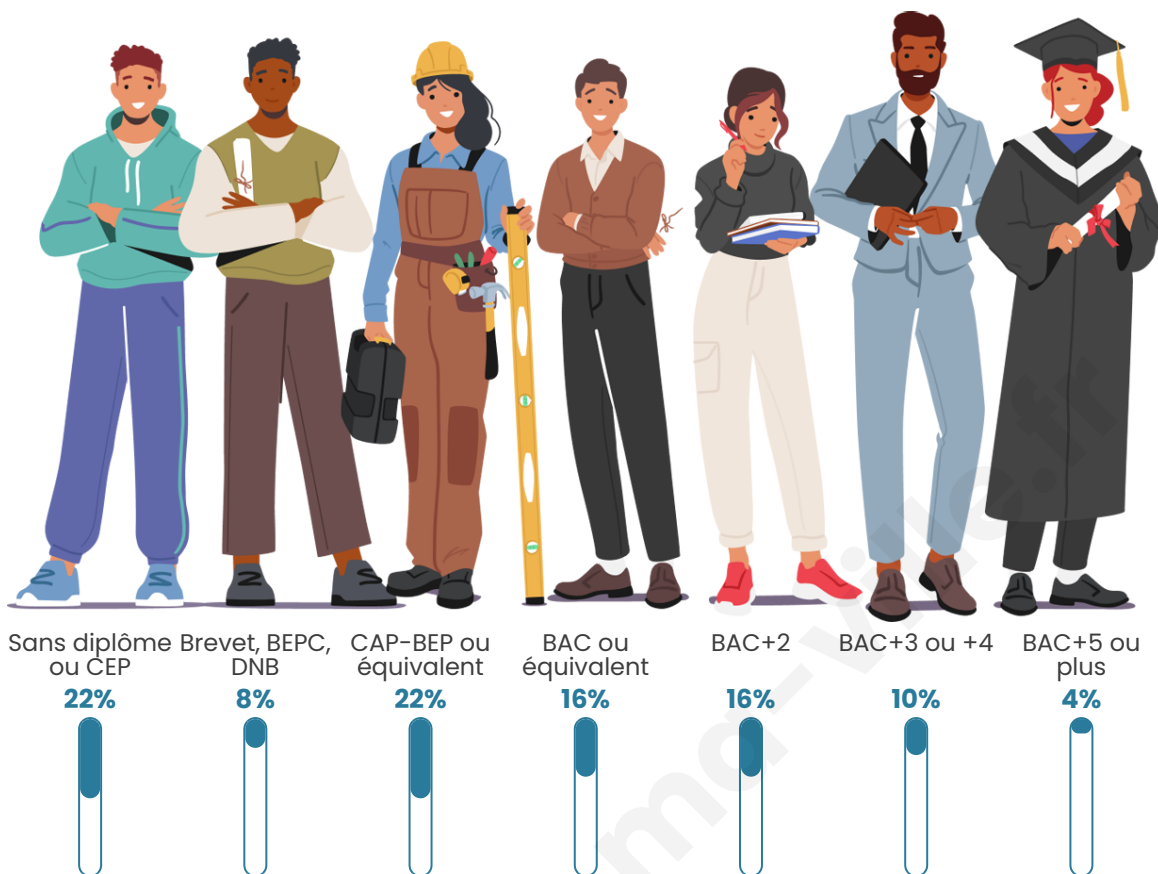

50 ans

Pop active

57.9%

Taux chômage

2.5%

Pop densité

11 h/km²

Revenu moyen

Tranche d'âge

Activité professionnelle

Niveau de diplôme

Composition des ménages

Profils électoraux

Premier tour

Marine LE PEN 42.55 %

Emmanuel MACRON 31.91 %