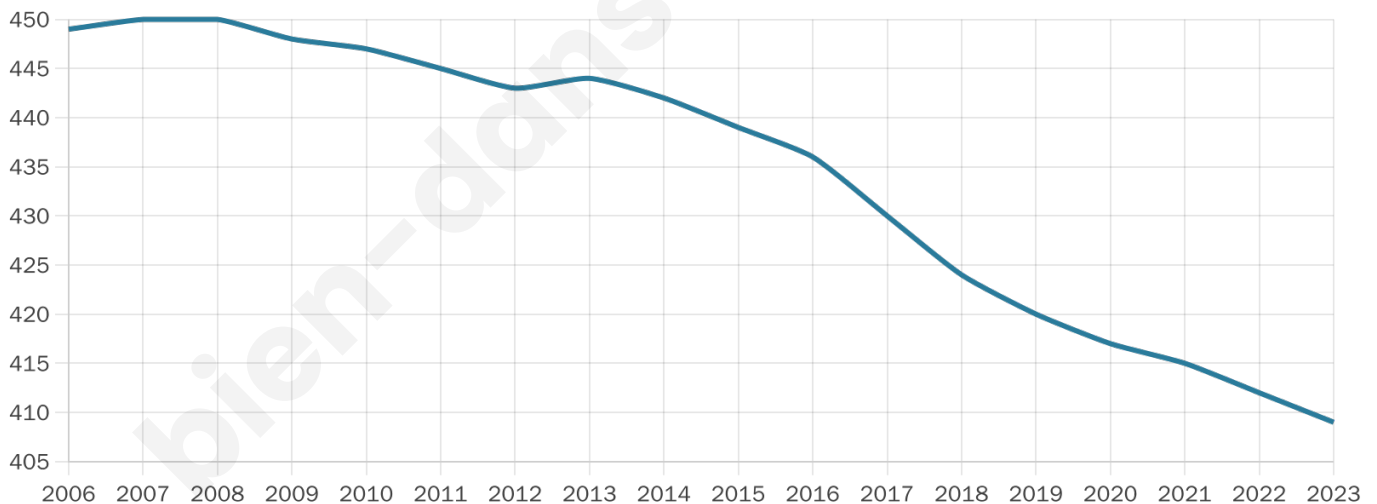

# Statistiques sur la population

Nombre d'habitants

**409**

Age moyen

**43 ans**

Pop active

**42.5%**

Taux chômage

**9.3%**

Pop densité

**37 h/km<sup>2</sup>**

Revenu moyen

**19 550 €/an**

## Evolution du nombre d'habitants

Sources : Institut national de la statistique et des études économiques (insee) selon Les dernières parutions officielles de 2024 portant sur les années 2020, 2021 et 2022.