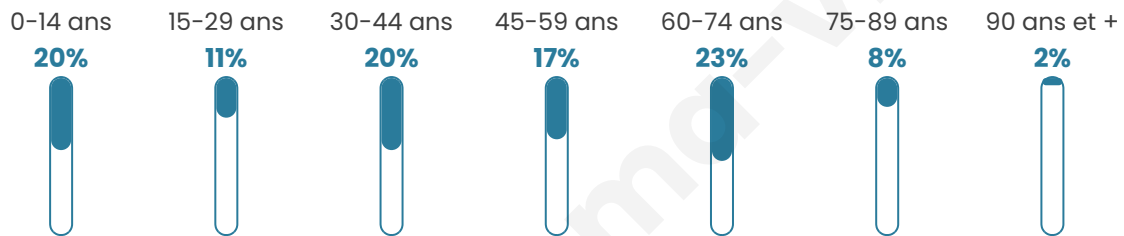

# Statistiques sur la population

Nombre d'habitants

**409**

Age moyen

**43 ans**

Pop active

**42.5%**

Taux chômage

**9.3%**

Pop densité

**37 h/km<sup>2</sup>**

Revenu moyen

**19 550 €/an**

## Evolution du nombre d'habitants

Sources : Institut national de la statistique et des études économiques (insee) selon Les dernières parutions officielles de 2024 portant sur les années 2020, 2021 et 2022.

## Tranche d'âge