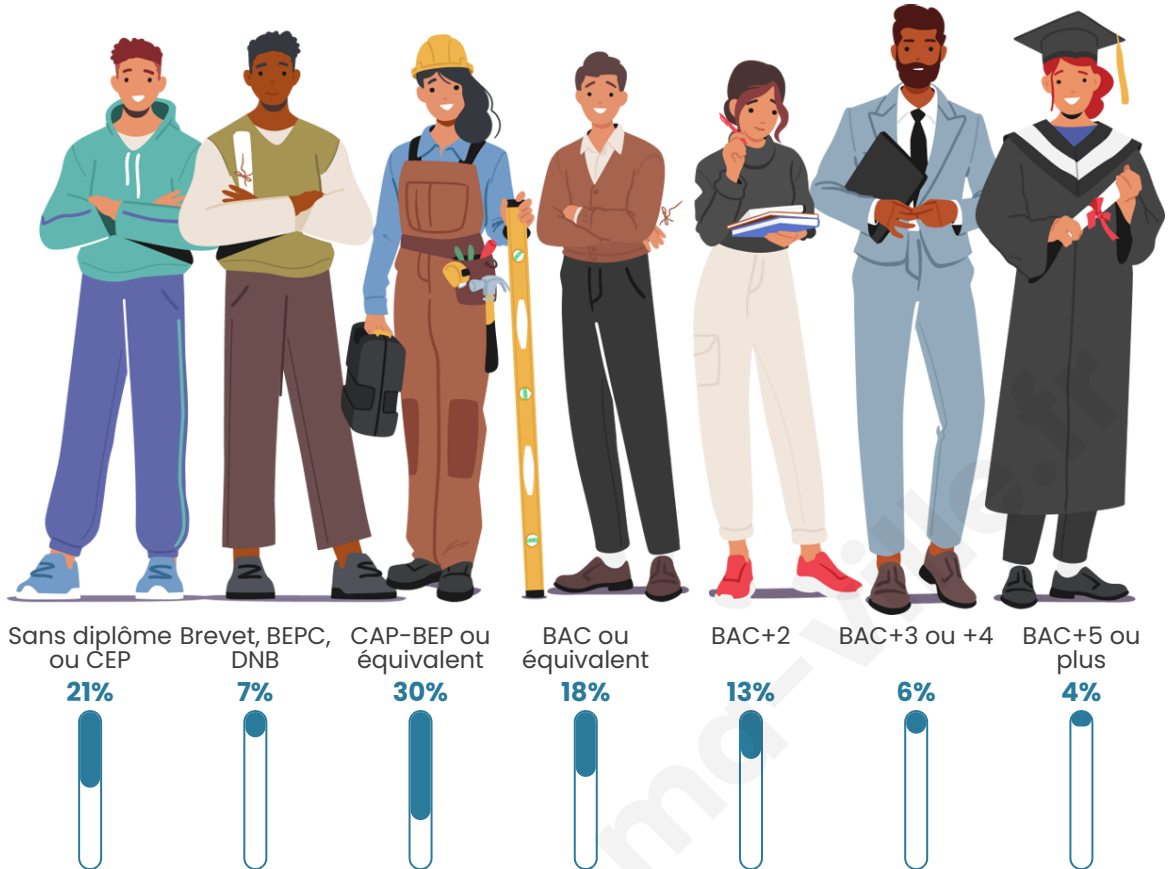

838

Age moyen

47 ans

Pop active

36.6%

Taux chômage

8.5%

Pop densité

Tranche d'âge

Activité professionnelle

Niveau de diplôme

Composition des ménages

Profils électoraux

Premier tour

	Emmanuel MACRON	27.38 %
	Marine LE PEN	22.14 %
	Jean LASSALLE	16.43 %
	Jean-Luc MÉLENCHON	13.33 %
	Éric ZEMMOUR	5.95 %
	Valérie PÉCRESSÉ	5.24 %
	Anne HIDALGO	3.33 %
	Fabien ROUSSEL	1.90 %
	Yannick JADOT	1.90 %
	Nicolas DUPONT- AIGNAN	1.19 %
	Nathalie ARTHAUD	0.95 %
	Philippe POUTOU	0.24 %