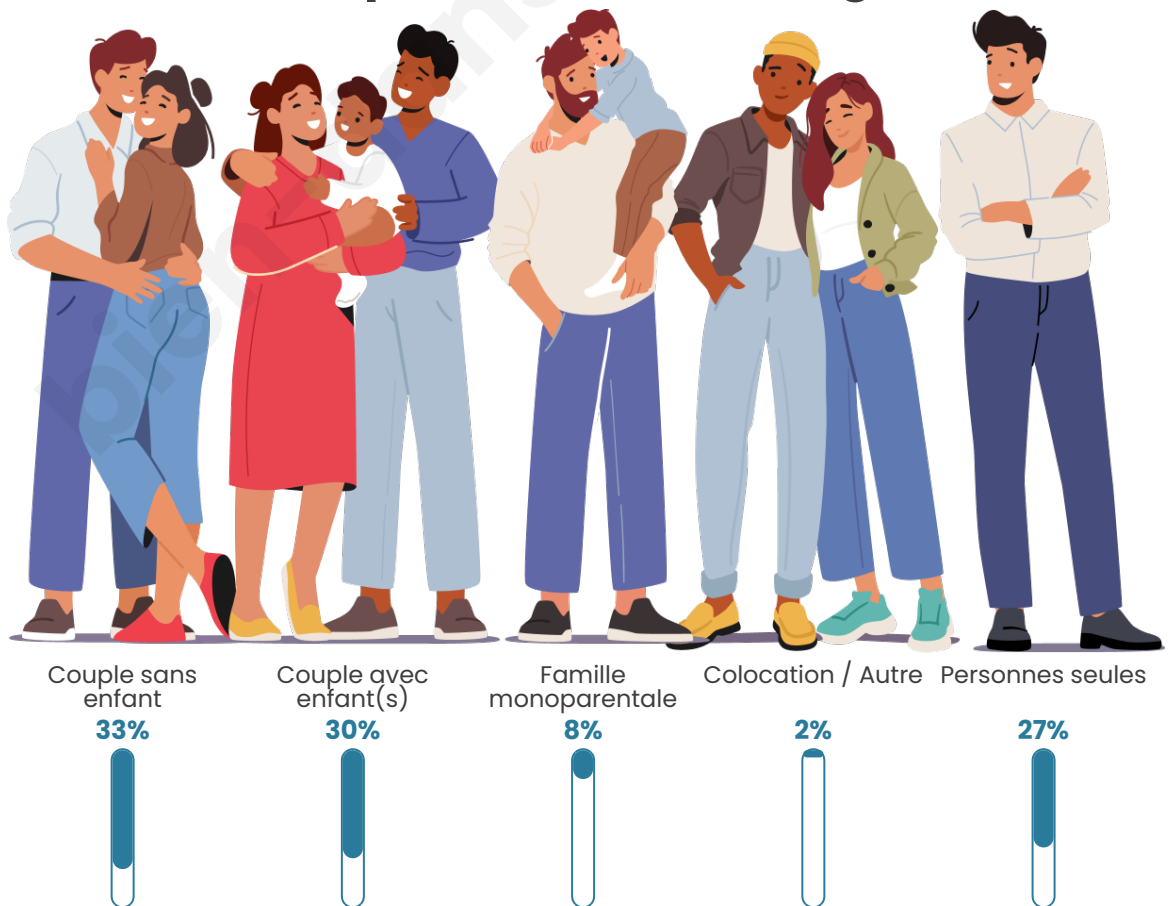

Tranche d'âge

Activité professionnelle

Niveau de diplôme

Composition des ménages

Profils électoraux

Premier tour

	Emmanuel MACRON	27.38 %
	Marine LE PEN	22.14 %
	Jean LASSALLE	16.43 %
	Jean-Luc MÉLENCHON	13.33 %
	Éric ZEMMOUR	5.95 %
	Valérie PÉCRESSÉ	5.24 %
	Anne HIDALGO	3.33 %
	Fabien ROUSSEL	1.90 %
	Yannick JADOT	1.90 %
	Nicolas DUPONT- AIGNAN	1.19 %
	Nathalie ARTHAUD	0.95 %
	Philippe POUTOU	0.24 %