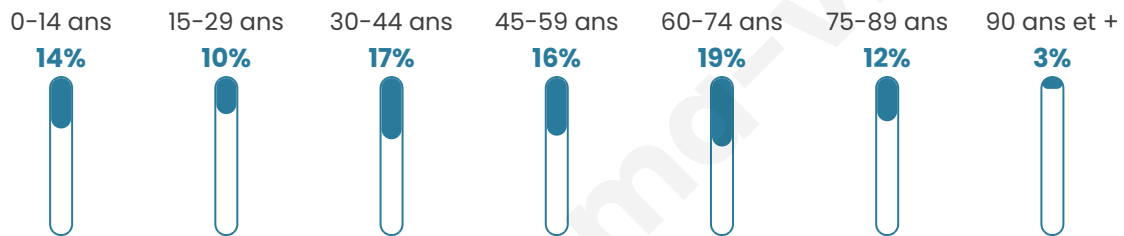

838

Age moyen

47 ans

Pop active

36.6%

Taux chômage

8.5%

Pop densité

105 h/km²

Revenu moyen

22 610 €/an

Evolution du nombre d'habitants

Sources : Institut national de la statistique et des études économiques (insee) selon Les dernières parutions officielles de 2024 portant sur les années 2020, 2021 et 2022.

Tranche d'âge

Activité professionnelle

Niveau de diplôme

Composition des ménages

Profils électoraux

Premier tour

	Emmanuel MACRON	27.38 %
	Marine LE PEN	22.14 %
	Jean LASSALLE	16.43 %
	Jean-Luc MÉLENCHON	13.33 %
	Éric ZEMMOUR	5.95 %
	Valérie PÉCRESSÉ	5.24 %
	Anne HIDALGO	3.33 %
	Fabien ROUSSEL	1.90 %
	Yannick JADOT	1.90 %
	Nicolas DUPONT- AIGNAN	1.19 %
	Nathalie ARTHAUD	0.95 %
	Philippe POUTOU	0.24 %

536 inscrits

Participation : 79.85%

Votes blancs : 1.64%

Votes nuls : 0.23%

Second tour

	Emmanuel MACRON	53,08 %
	Marine LE PEN	46,92 %

536 inscrits

Participation : 78.36%