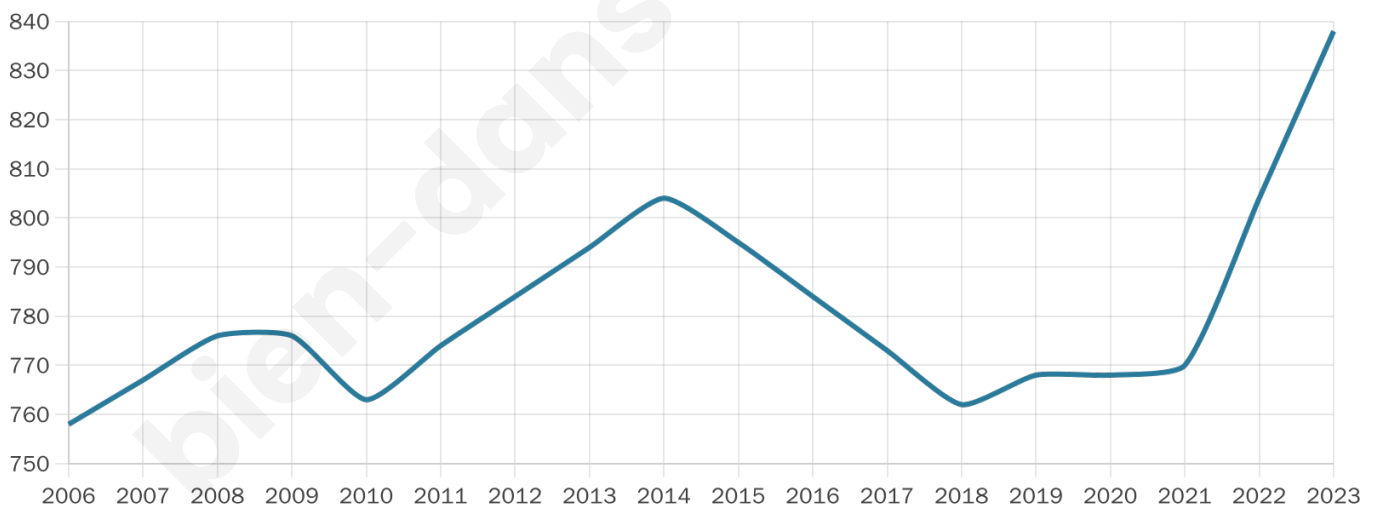

Version web

Ville de Lembeye

Présenté par

BIEN dans
ma **VILLE** 

Sommaire

Situation géographique	3
Statistiques sur la population	4
Evolution du nombre d'habitants	4
Tranche d'âge	5
0-14 ans	5
15-29 ans	5
30-44 ans	5
45-59 ans	5
60-74 ans	5
75-89 ans	5
90 ans et +	5
Activité professionnelle	5
Agriculteurs	5
Artisans, Commerçants	5
Cadres et sup.	5
Professions intermédiaires	5
Employé	5
Ouvrier	5
Retraité	5
Autres	5
Niveau de diplôme	6
Sans diplôme ou CEP	6
Brevet, BEPC, DNB	6
CAP-BEP ou équivalent	6
BAC ou équivalent	6
BAC+2	6
BAC+3 ou +4	6
BAC+5 ou plus	6
Composition des ménages	6
Couple sans enfant	6
Couple avec enfant(s)	6
Famille monoparentale	6
Colocation / Autre	6
Personnes seules	6
Profil électoraux	7
Premier tour	7
Sécurité	8
Evolution du nombre d'infractions	8
Pour comparer	9
Services à la population	10
Commerce	10
Éducation	10
Villes autour de Lembeye	11
Avis sur la ville de Lembeye	12
Moyenne par critère	12
Villes autour de Lembeye	12
Répartition des avis par note	12
Répartition des avis par note	12

838

Age moyen

47 ans

Pop active

36.6%

Taux chômage

8.5%

Pop densité

105 h/km²

Revenu moyen

22 610 €/an

Evolution du nombre d'habitants

Sources : Institut national de la statistique et des études économiques (insee) selon Les dernières parutions officielles de 2024 portant sur les années 2020, 2021 et 2022.