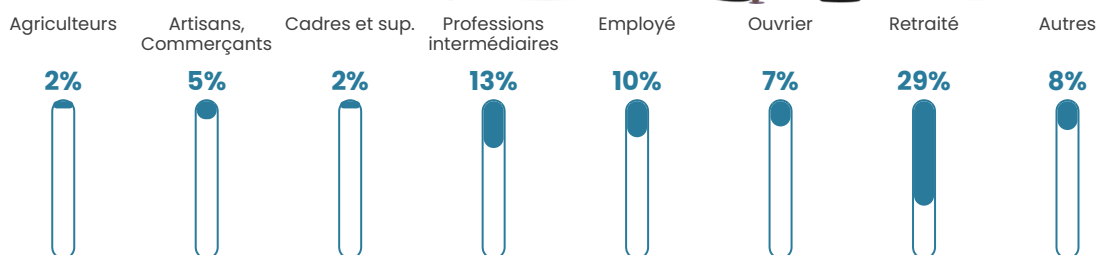

105 h/km²

Revenu moyen

22 610 €/an

Evolution du nombre d'habitants

Sources : Institut national de la statistique et des études économiques (insee) selon Les dernières parutions officielles de 2024 portant sur les années 2020, 2021 et 2022.

Tranche d'âge

Activité professionnelle

Niveau de diplôme

Composition des ménages

Profils électoraux

Premier tour

	Emmanuel MACRON	27.38 %
	Marine LE PEN	22.14 %
	Jean LASSALLE	16.43 %
	Jean-Luc MÉLENCHON	13.33 %
	Éric ZEMMOUR	5.95 %
	Valérie PÉCRESSÉ	5.24 %
	Anne HIDALGO	3.33 %
	Fabien ROUSSEL	1.90 %
	Yannick JADOT	1.90 %
	Nicolas DUPONT- AIGNAN	1.19 %
	Nathalie ARTHAUD	0.95 %
	Philippe POUTOU	0.24 %