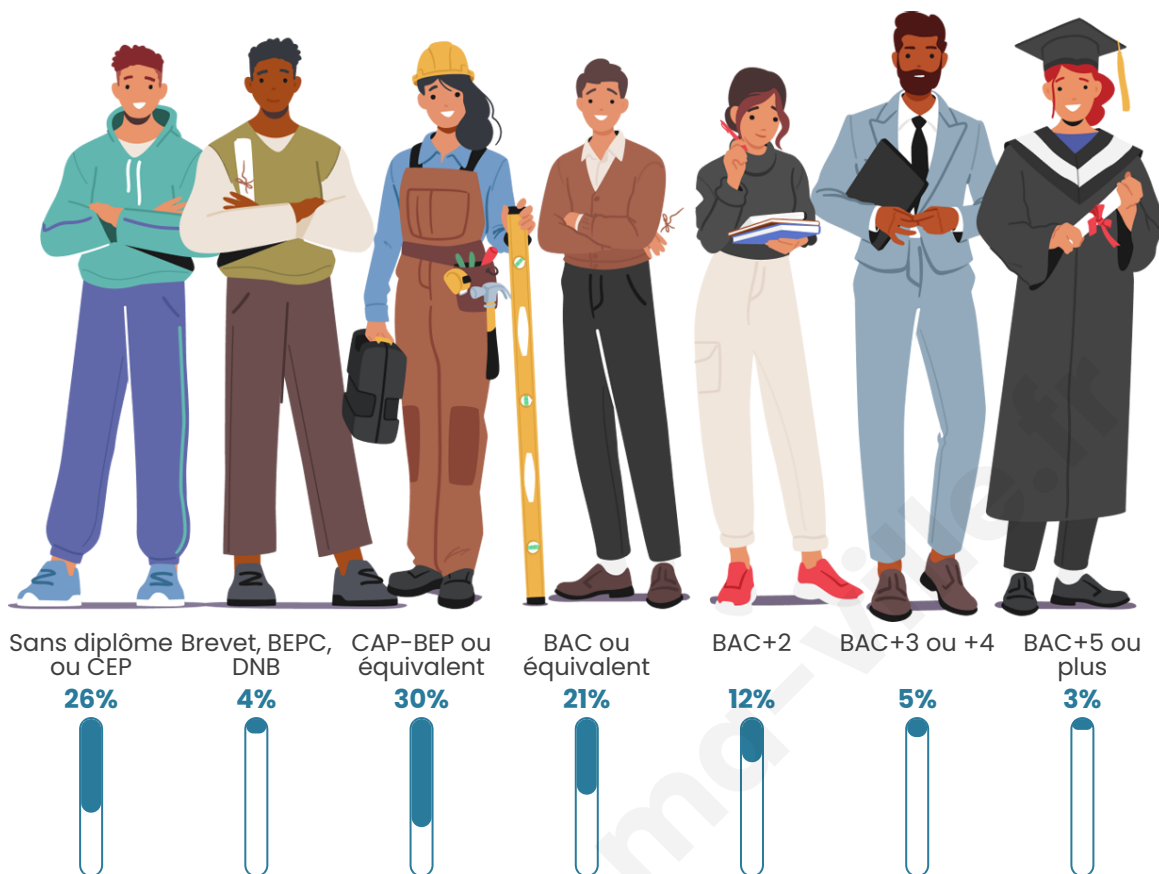

Tranche d'âge

Activité professionnelle

Niveau de diplôme

Composition des ménages

Profils électoraux

Premier tour

	Marine LE PEN	32.65 %
	Emmanuel MACRON	24.78 %
	Jean-Luc MÉLENCHON	16.91 %
	Jean LASSALLE	4.96 %
	Éric ZEMMOUR	4.66 %
	Valérie PÉCRESSE	4.66 %
	Nicolas DUPONT-AIGNAN	2.92 %
	Philippe POUTOU	2.62 %
	Yannick JADOT	2.33 %
	Fabien ROUSSEL	2.04 %
	Anne HIDALGO	1.17 %
	Nathalie ARTHAUD	0.29 %