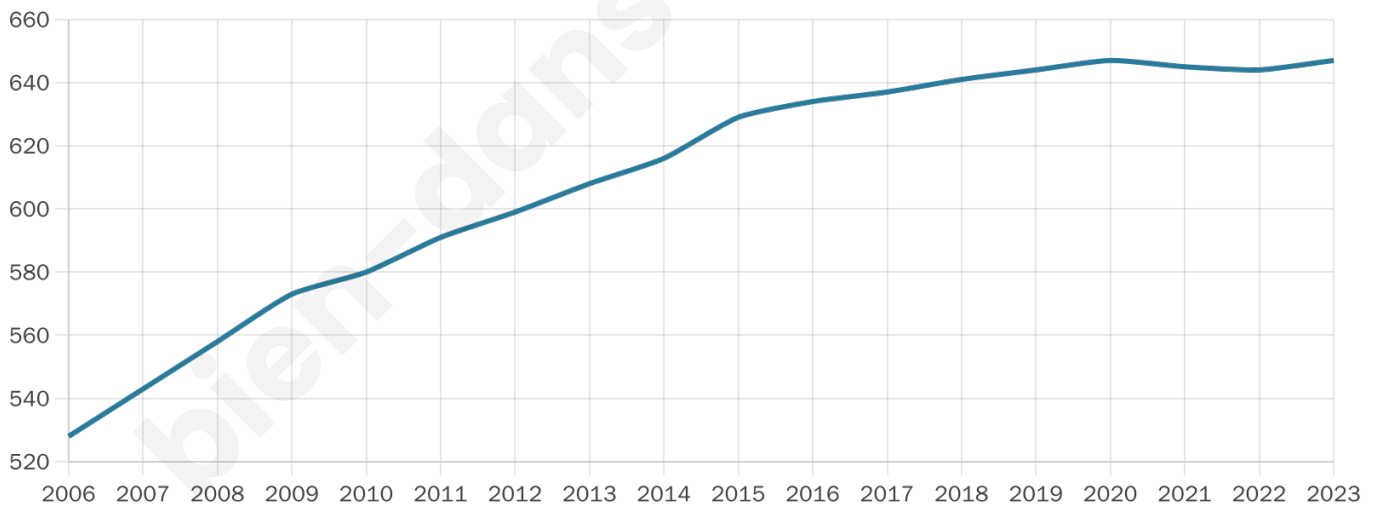

Version web

Ville de Leignes-sur-Fontaine

Présenté par

BIEN dans ma **VILLE** 

Sommaire

Situation géographique	3
Statistiques sur la population	4
Evolution du nombre d'habitants	4
Tranche d'âge	5
0-14 ans	5
15-29 ans	5
30-44 ans	5
45-59 ans	5
60-74 ans	5
75-89 ans	5
90 ans et +	5
Activité professionnelle	5
Agriculteurs	5
Artisans, Commerçants	5
Cadres et sup.	5
Professions intermédiaires	5
Employé	5
Ouvrier	5
Retraité	5
Autres	5
Niveau de diplôme	6
Sans diplôme ou CEP	6
Brevet, BEPC, DNB	6
CAP-BEP ou équivalent	6
BAC ou équivalent	6
BAC+2	6
BAC+3 ou +4	6
BAC+5 ou plus	6
Composition des ménages	6
Couple sans enfant	6
Couple avec enfant(s)	6
Famille monoparentale	6
Colocation / Autre	6
Personnes seules	6
Profils électoraux	7
Premier tour	7
Sécurité	8
Evolution du nombre d'infractions	8
Pour comparer	9
Services à la population	10
Commerce	10
Éducation	10
Villes autour de Leignes-sur-Fontaine	11

647

Age moyen

39 ans

Pop active

48.7%

Taux chômage

9.1%

Pop densité

20 h/km²

Revenu moyen

20 480 €/an

Evolution du nombre d'habitants

Sources : Institut national de la statistique et des études économiques (insee) selon Les dernières parutions officielles de 2024 portant sur les années 2020, 2021 et 2022.