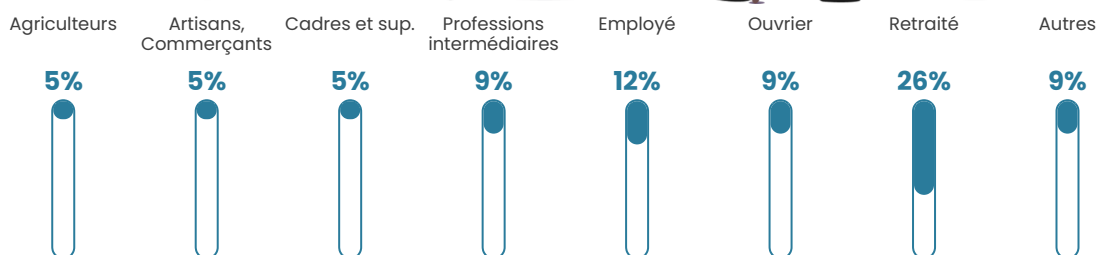

20 h/km²

Revenu moyen

20 480 €/an

Evolution du nombre d'habitants

Sources : Institut national de la statistique et des études économiques (insee) selon Les dernières parutions officielles de 2024 portant sur les années 2020, 2021 et 2022.

Tranche d'âge

Activité professionnelle

Niveau de diplôme

Composition des ménages

Profils électoraux

Premier tour

	Marine LE PEN	32.65 %
	Emmanuel MACRON	24.78 %
	Jean-Luc MÉLENCHON	16.91 %
	Jean LASSALLE	4.96 %
	Éric ZEMMOUR	4.66 %
	Valérie PÉCRESSE	4.66 %
	Nicolas DUPONT-AIGNAN	2.92 %
	Philippe POUTOU	2.62 %
	Yannick JADOT	2.33 %
	Fabien ROUSSEL	2.04 %
	Anne HIDALGO	1.17 %
	Nathalie ARTHAUD	0.29 %