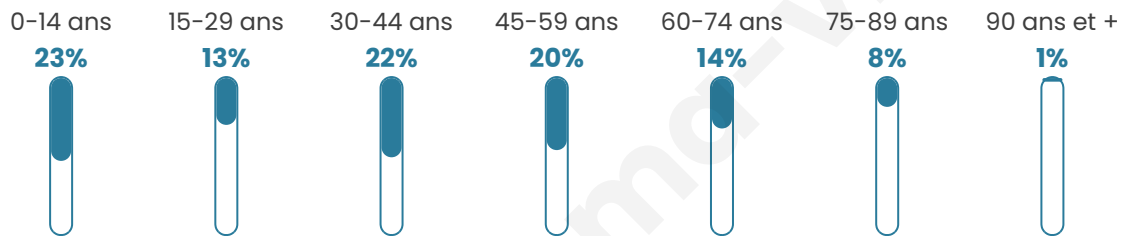

647

Age moyen

39 ans

Pop active

48.7%

Taux chômage

9.1%

Pop densité

20 h/km²

Revenu moyen

20 480 €/an

Evolution du nombre d'habitants

Sources : Institut national de la statistique et des études économiques (insee) selon Les dernières parutions officielles de 2024 portant sur les années 2020, 2021 et 2022.

Tranche d'âge

Activité professionnelle

Niveau de diplôme

Composition des ménages

Profils électoraux

Premier tour

	Marine LE PEN	32.65 %
	Emmanuel MACRON	24.78 %
	Jean-Luc MÉLENCHON	16.91 %
	Jean LASSALLE	4.96 %
	Éric ZEMMOUR	4.66 %
	Valérie PÉCRESSE	4.66 %
	Nicolas DUPONT-AIGNAN	2.92 %
	Philippe POUTOU	2.62 %
	Yannick JADOT	2.33 %
	Fabien ROUSSEL	2.04 %
	Anne HIDALGO	1.17 %
	Nathalie ARTHAUD	0.29 %