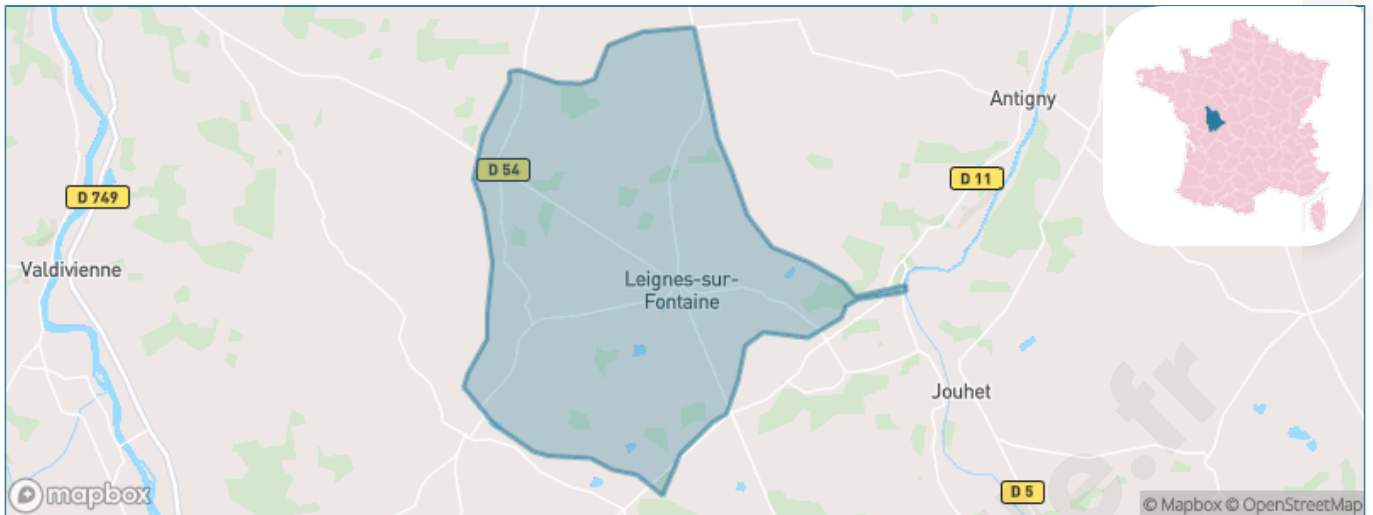

Version web

Ville de Leignes-sur-Fontaine

Présenté par

BIEN dans ma **VILLE** 

Sommaire

Situation géographique	3
Statistiques sur la population	4
Evolution du nombre d'habitants	4
Tranche d'âge	5
0-14 ans	5
15-29 ans	5
30-44 ans	5
45-59 ans	5
60-74 ans	5
75-89 ans	5
90 ans et +	5
Activité professionnelle	5
Agriculteurs	5
Artisans, Commerçants	5
Cadres et sup.	5
Professions intermédiaires	5
Employé	5
Ouvrier	5
Retraité	5
Autres	5
Niveau de diplôme	6
Sans diplôme ou CEP	6
Brevet, BEPC, DNB	6
CAP-BEP ou équivalent	6
BAC ou équivalent	6
BAC+2	6
BAC+3 ou +4	6
BAC+5 ou plus	6
Composition des ménages	6
Couple sans enfant	6
Couple avec enfant(s)	6
Famille monoparentale	6
Colocation / Autre	6
Personnes seules	6
Profils électoraux	7
Premier tour	7
Sécurité	8
Evolution du nombre d'infractions	8
Pour comparer	9
Services à la population	10
Commerce	10
Éducation	10
Villes autour de Leignes-sur-Fontaine	11

Situation géographique

i Informations clés

- **Région** : Nouvelle-Aquitaine
- **Département** : Vienne
- **Code postal** : 86300
- **Superficie** : 32 km²

Statistiques sur la population

Nombre d'habitants