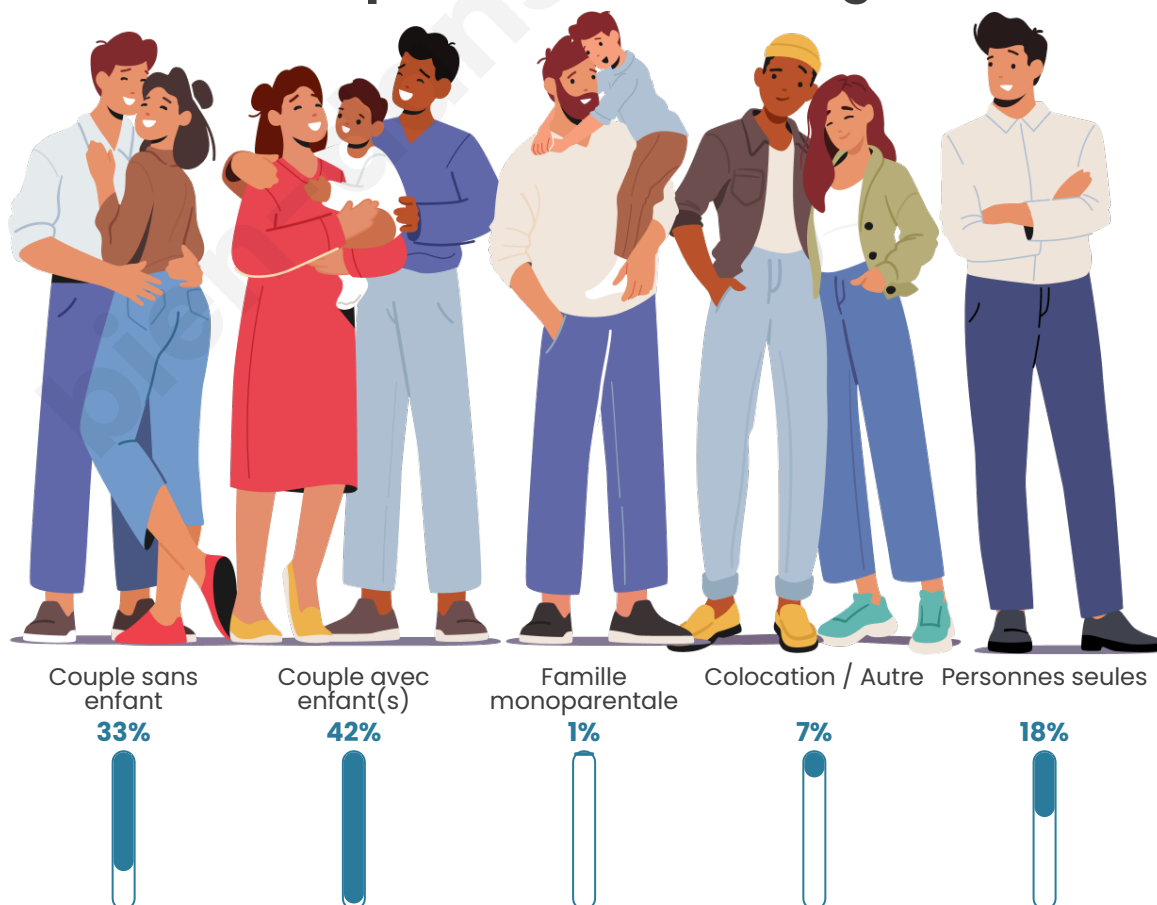

Tranche d'âge

Activité professionnelle

Niveau de diplôme

Composition des ménages

Profils électoraux

Premier tour

	Marine LE PEN	32.65 %
	Emmanuel MACRON	24.78 %
	Jean-Luc MÉLENCHON	16.91 %
	Jean LASSALLE	4.96 %
	Éric ZEMMOUR	4.66 %
	Valérie PÉCRESSE	4.66 %
	Nicolas DUPONT-AIGNAN	2.92 %
	Philippe POUTOU	2.62 %
	Yannick JADOT	2.33 %
	Fabien ROUSSEL	2.04 %
	Anne HIDALGO	1.17 %
	Nathalie ARTHAUD	0.29 %