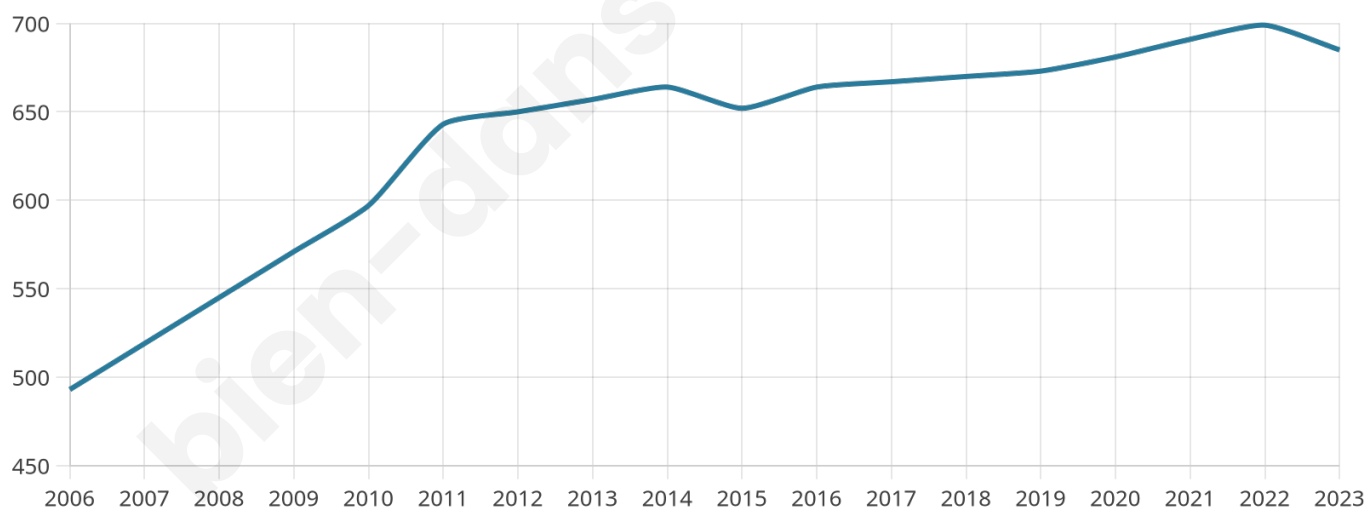

Nombre d'habitants

685

Age moyen

38 ans

Pop active

52.1%

Taux chômage

5.4%

Pop densité

171 h/km²

Revenu moyen

26 900 €/an

Evolution du nombre d'habitants

Sources : Institut national de la statistique et des études économiques (insee) selon Les dernières parutions officielles de 2024 portant sur les années 2020, 2021 et 2022.

Tranche d'âge

Activité professionnelle

Niveau de diplôme

Composition des ménages

Profils électoraux

Premier tour

	Emmanuel MACRON	27.34 %
	Marine LE PEN	25.18 %
	Jean-Luc MÉLENCHON	18.71 %
	Éric ZEMMOUR	9.11 %
	Yannick JADOT	5.28 %
	Valérie PÉCRESE	3.84 %
	Jean LASSALLE	3.12 %
	Fabien ROUSSEL	2.64 %
	Nicolas DUPONT-AIGNAN	2.16 %
	Anne HIDALGO	1.44 %
	Nathalie ARTHAUD	0.72 %
	Philippe POUTOU	0.48 %