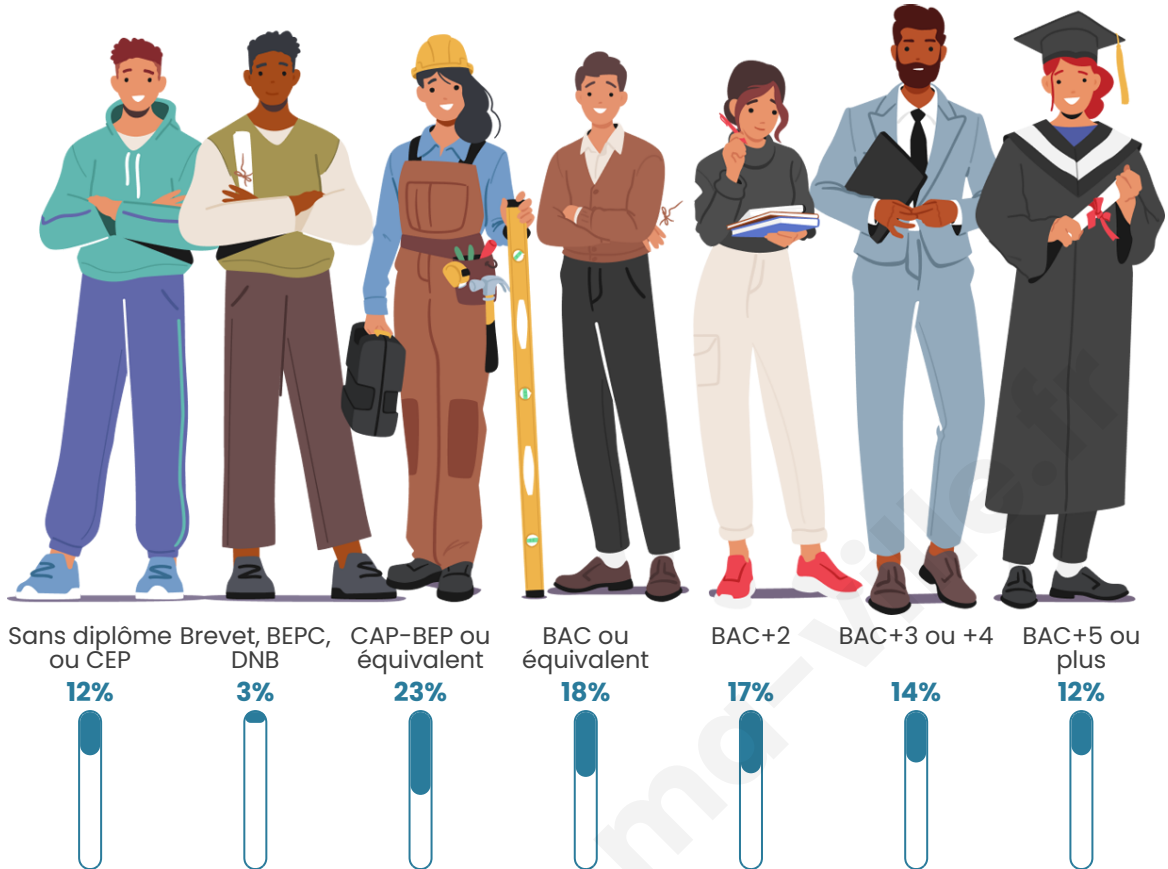

Nombre d'habitants

685

Age moyen

38 ans

Pop active

52.1%

Taux chômage

5.4%

Pop densité

171 h/km²

Revenu moyen

26 900 €/an

Evolution du nombre d'habitants

Sources : Institut national de la statistique et des études économiques (insee) selon Les dernières parutions officielles de 2024 portant sur les années 2020, 2021 et 2022.

Tranche d'âge

Activité professionnelle

Niveau de diplôme

Composition des ménages

Profils électoraux

Premier tour

	Emmanuel MACRON	27.34 %
	Marine LE PEN	25.18 %
	Jean-Luc MÉLENCHON	18.71 %
	Éric ZEMMOUR	9.11 %
	Yannick JADOT	5.28 %
	Valérie PÉCRESE	3.84 %
	Jean LASSALLE	3.12 %
	Fabien ROUSSEL	2.64 %
	Nicolas DUPONT-AIGNAN	2.16 %
	Anne HIDALGO	1.44 %
	Nathalie ARTHAUD	0.72 %
	Philippe POUTOU	0.48 %