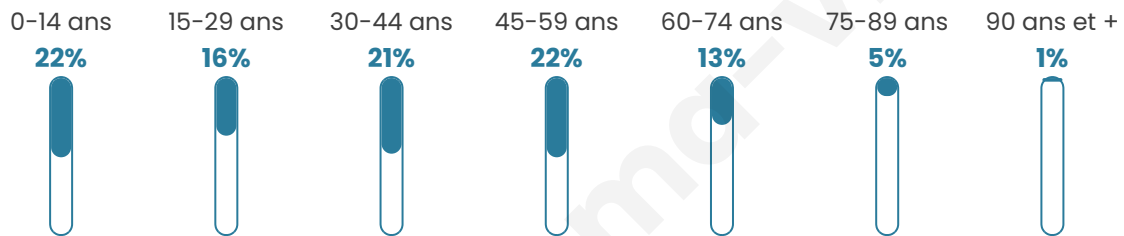

Nombre d'habitants

685

Age moyen

38 ans

Pop active

52.1%

Taux chômage

5.4%

Pop densité

171 h/km²

Revenu moyen

26 900 €/an

Evolution du nombre d'habitants

Sources : Institut national de la statistique et des études économiques (insee) selon Les dernières parutions officielles de 2024 portant sur les années 2020, 2021 et 2022.

Tranche d'âge

Activité professionnelle

Niveau de diplôme

Composition des ménages

Profils électoraux

Premier tour

	Emmanuel MACRON	27.34 %
	Marine LE PEN	25.18 %
	Jean-Luc MÉLENCHON	18.71 %
	Éric ZEMMOUR	9.11 %
	Yannick JADOT	5.28 %
	Valérie PÉCRESE	3.84 %
	Jean LASSALLE	3.12 %
	Fabien ROUSSEL	2.64 %
	Nicolas DUPONT-AIGNAN	2.16 %
	Anne HIDALGO	1.44 %
	Nathalie ARTHAUD	0.72 %
	Philippe POUTOU	0.48 %