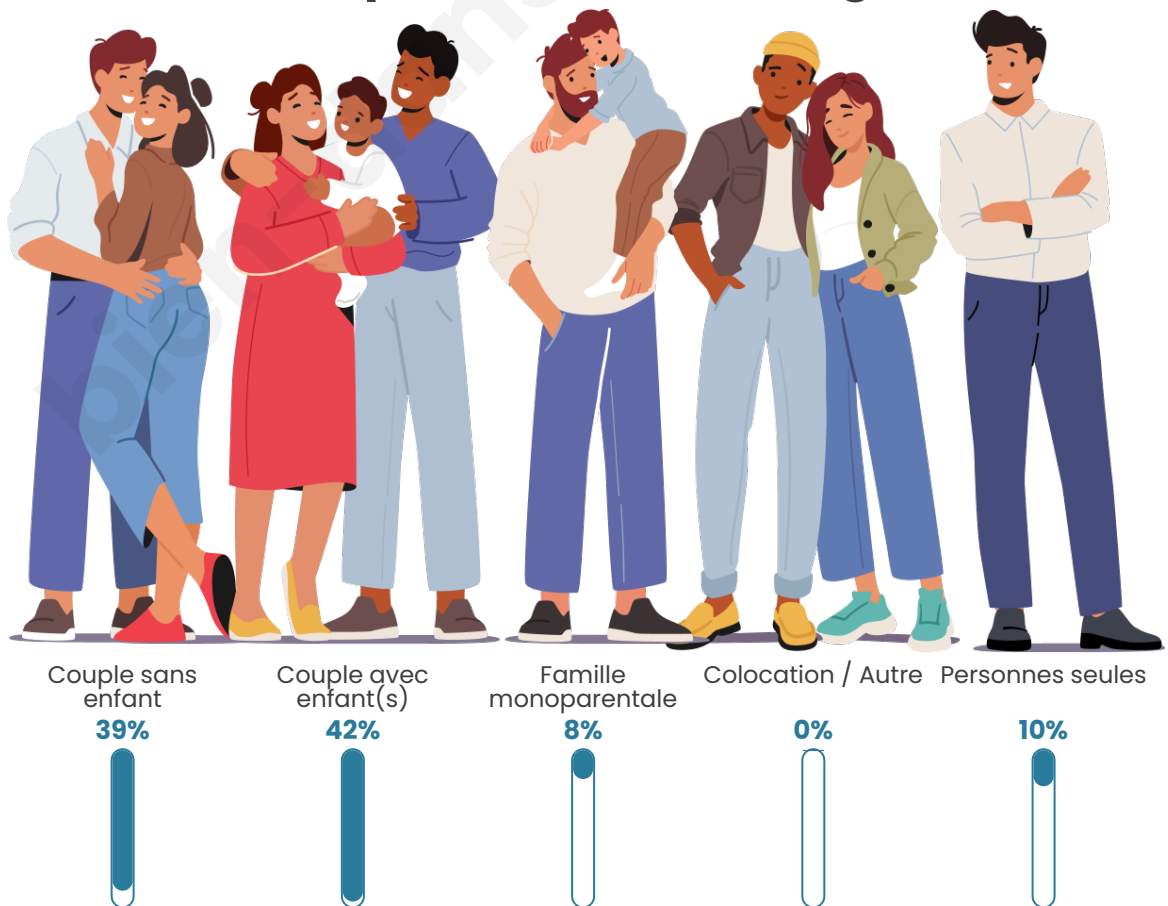

Nombre d'habitants

685

Age moyen

38 ans

Pop active

52.1%

Taux chômage

5.4%

Tranche d'âge

Activité professionnelle

Niveau de diplôme

Composition des ménages

Profils électoraux

Premier tour

	Emmanuel MACRON	27.34 %
	Marine LE PEN	25.18 %
	Jean-Luc MÉLENCHON	18.71 %
	Éric ZEMMOUR	9.11 %
	Yannick JADOT	5.28 %
	Valérie PÉCRESE	3.84 %
	Jean LASSALLE	3.12 %
	Fabien ROUSSEL	2.64 %
	Nicolas DUPONT-AIGNAN	2.16 %
	Anne HIDALGO	1.44 %
	Nathalie ARTHAUD	0.72 %
	Philippe POUTOU	0.48 %