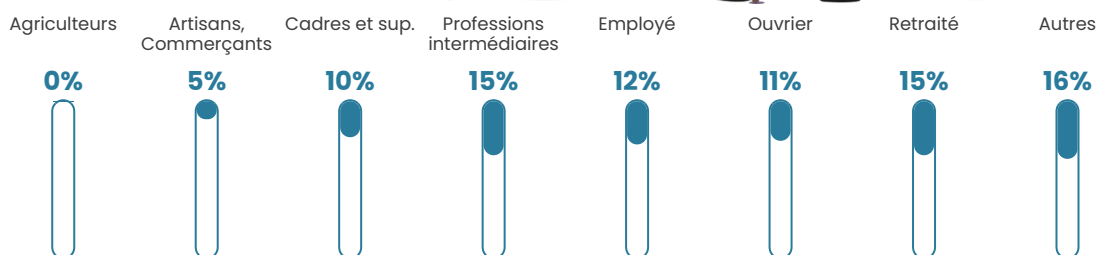

Pop densité

171 h/km²

Revenu moyen

26 900 €/an

Evolution du nombre d'habitants

Sources : Institut national de la statistique et des études économiques (insee) selon Les dernières parutions officielles de 2024 portant sur les années 2020, 2021 et 2022.

Tranche d'âge

Activité professionnelle

Niveau de diplôme

Composition des ménages

Profils électoraux

Premier tour

	Emmanuel MACRON	27.34 %
	Marine LE PEN	25.18 %
	Jean-Luc MÉLENCHON	18.71 %
	Éric ZEMMOUR	9.11 %
	Yannick JADOT	5.28 %
	Valérie PÉCRESE	3.84 %
	Jean LASSALLE	3.12 %
	Fabien ROUSSEL	2.64 %
	Nicolas DUPONT-AIGNAN	2.16 %
	Anne HIDALGO	1.44 %
	Nathalie ARTHAUD	0.72 %
	Philippe POUTOU	0.48 %