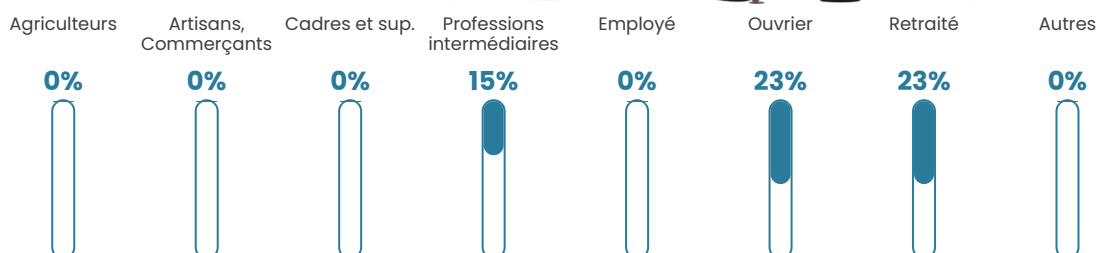

NC

Evolution du nombre d'habitants

Sources : Institut national de la statistique et des études économiques (insee) selon Les dernières parutions officielles de 2024 portant sur les années 2020, 2021 et 2022.

Tranche d'âge

Activité professionnelle

Niveau de diplôme

Composition des ménages

Profils électoraux

Premier tour

	Marine LE PEN	54.05 %
	Emmanuel MACRON	18.92 %
	Jean-Luc MÉLENCHON	10.81 %
	Nicolas DUPONT-AIGNAN	10.81 %
	Éric ZEMMOUR	5.41 %
	Nathalie ARTHAUD	0.00 %
	Fabien ROUSSEL	0.00 %
	Jean LASSALLE	0.00 %
	Anne HIDALGO	0.00 %
	Yannick JADOT	0.00 %
	Valérie PÉCRESSE	0.00 %
	Philippe POUTOU	0.00 %