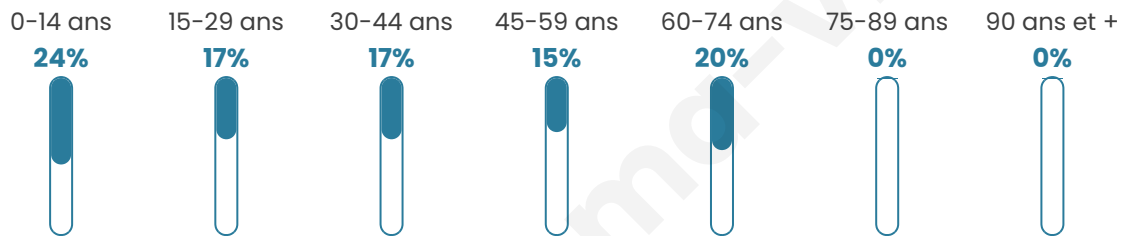

Version web

Ville de Légéville-et-Bonfays

Présenté par

BIEN dans ma **VILLE** 

Sommaire

Situation géographique	3
Statistiques sur la population	4
Evolution du nombre d'habitants	4
Tranche d'âge	5
0-14 ans	5
15-29 ans	5
30-44 ans	5
45-59 ans	5
60-74 ans	5
75-89 ans	5
90 ans et +	5
Activité professionnelle	5
Agriculteurs	5
Artisans, Commerçants	5
Cadres et sup.	5
Professions intermédiaires	5
Employé	5
Ouvrier	5
Retraité	5
Autres	5
Niveau de diplôme	6
Sans diplôme ou CEP	6
Brevet, BEPC, DNB	6
CAP-BEP ou équivalent	6
BAC ou équivalent	6
BAC+2	6
BAC+3 ou +4	6
BAC+5 ou plus	6
Composition des ménages	6
Couple sans enfant	6
Couple avec enfant(s)	6
Famille monoparentale	6
Colocation / Autre	6
Personnes seules	6
Profils électoraux	7
Premier tour	7
Sécurité	9
Evolution du nombre d'infractions	9
Pour comparer	10
Services à la population	11
Commerce	11
Éducation	11
Villes autour de Légéville-et-Bonfays	12

35 ans

Pop active

53%

Taux chômage

7.9%

Pop densité

13 h/km²

Revenu moyen

Tranche d'âge

Activité professionnelle

Niveau de diplôme

Composition des ménages

Profils électoraux

Premier tour

	Marine LE PEN	54.05 %
	Emmanuel MACRON	18.92 %
	Jean-Luc MÉLENCHON	10.81 %
	Nicolas DUPONT-AIGNAN	10.81 %
	Éric ZEMMOUR	5.41 %
	Nathalie ARTHAUD	0.00 %
	Fabien ROUSSEL	0.00 %
	Jean LASSALLE	0.00 %
	Anne HIDALGO	0.00 %
	Yannick JADOT	0.00 %
	Valérie PÉCRESSE	0.00 %
	Philippe POUTOU	0.00 %