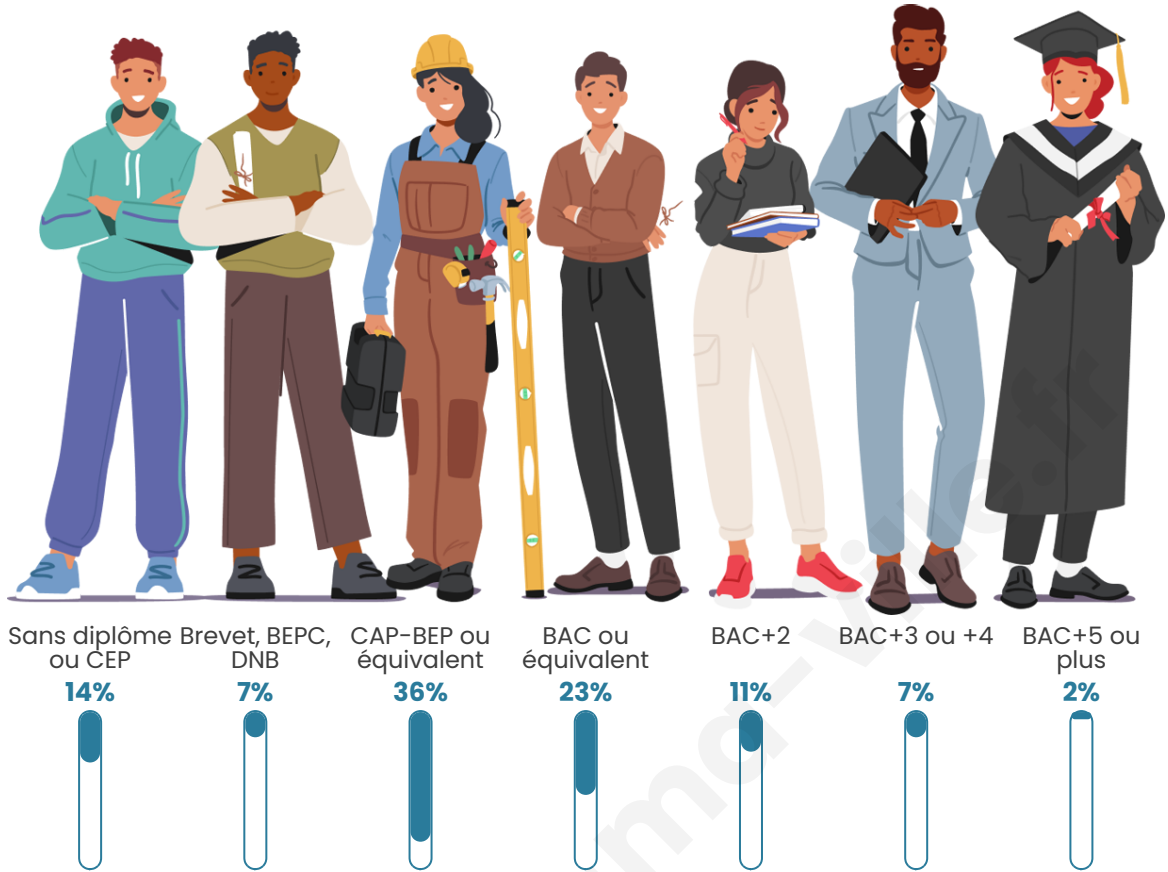

Tranche d'âge

Activité professionnelle

Niveau de diplôme

Composition des ménages

Profils électoraux

Premier tour

	Marine LE PEN	54.05 %
	Emmanuel MACRON	18.92 %
	Jean-Luc MÉLENCHON	10.81 %
	Nicolas DUPONT-AIGNAN	10.81 %
	Éric ZEMMOUR	5.41 %
	Nathalie ARTHAUD	0.00 %
	Fabien ROUSSEL	0.00 %
	Jean LASSALLE	0.00 %
	Anne HIDALGO	0.00 %
	Yannick JADOT	0.00 %
	Valérie PÉCRESSE	0.00 %
	Philippe POUTOU	0.00 %